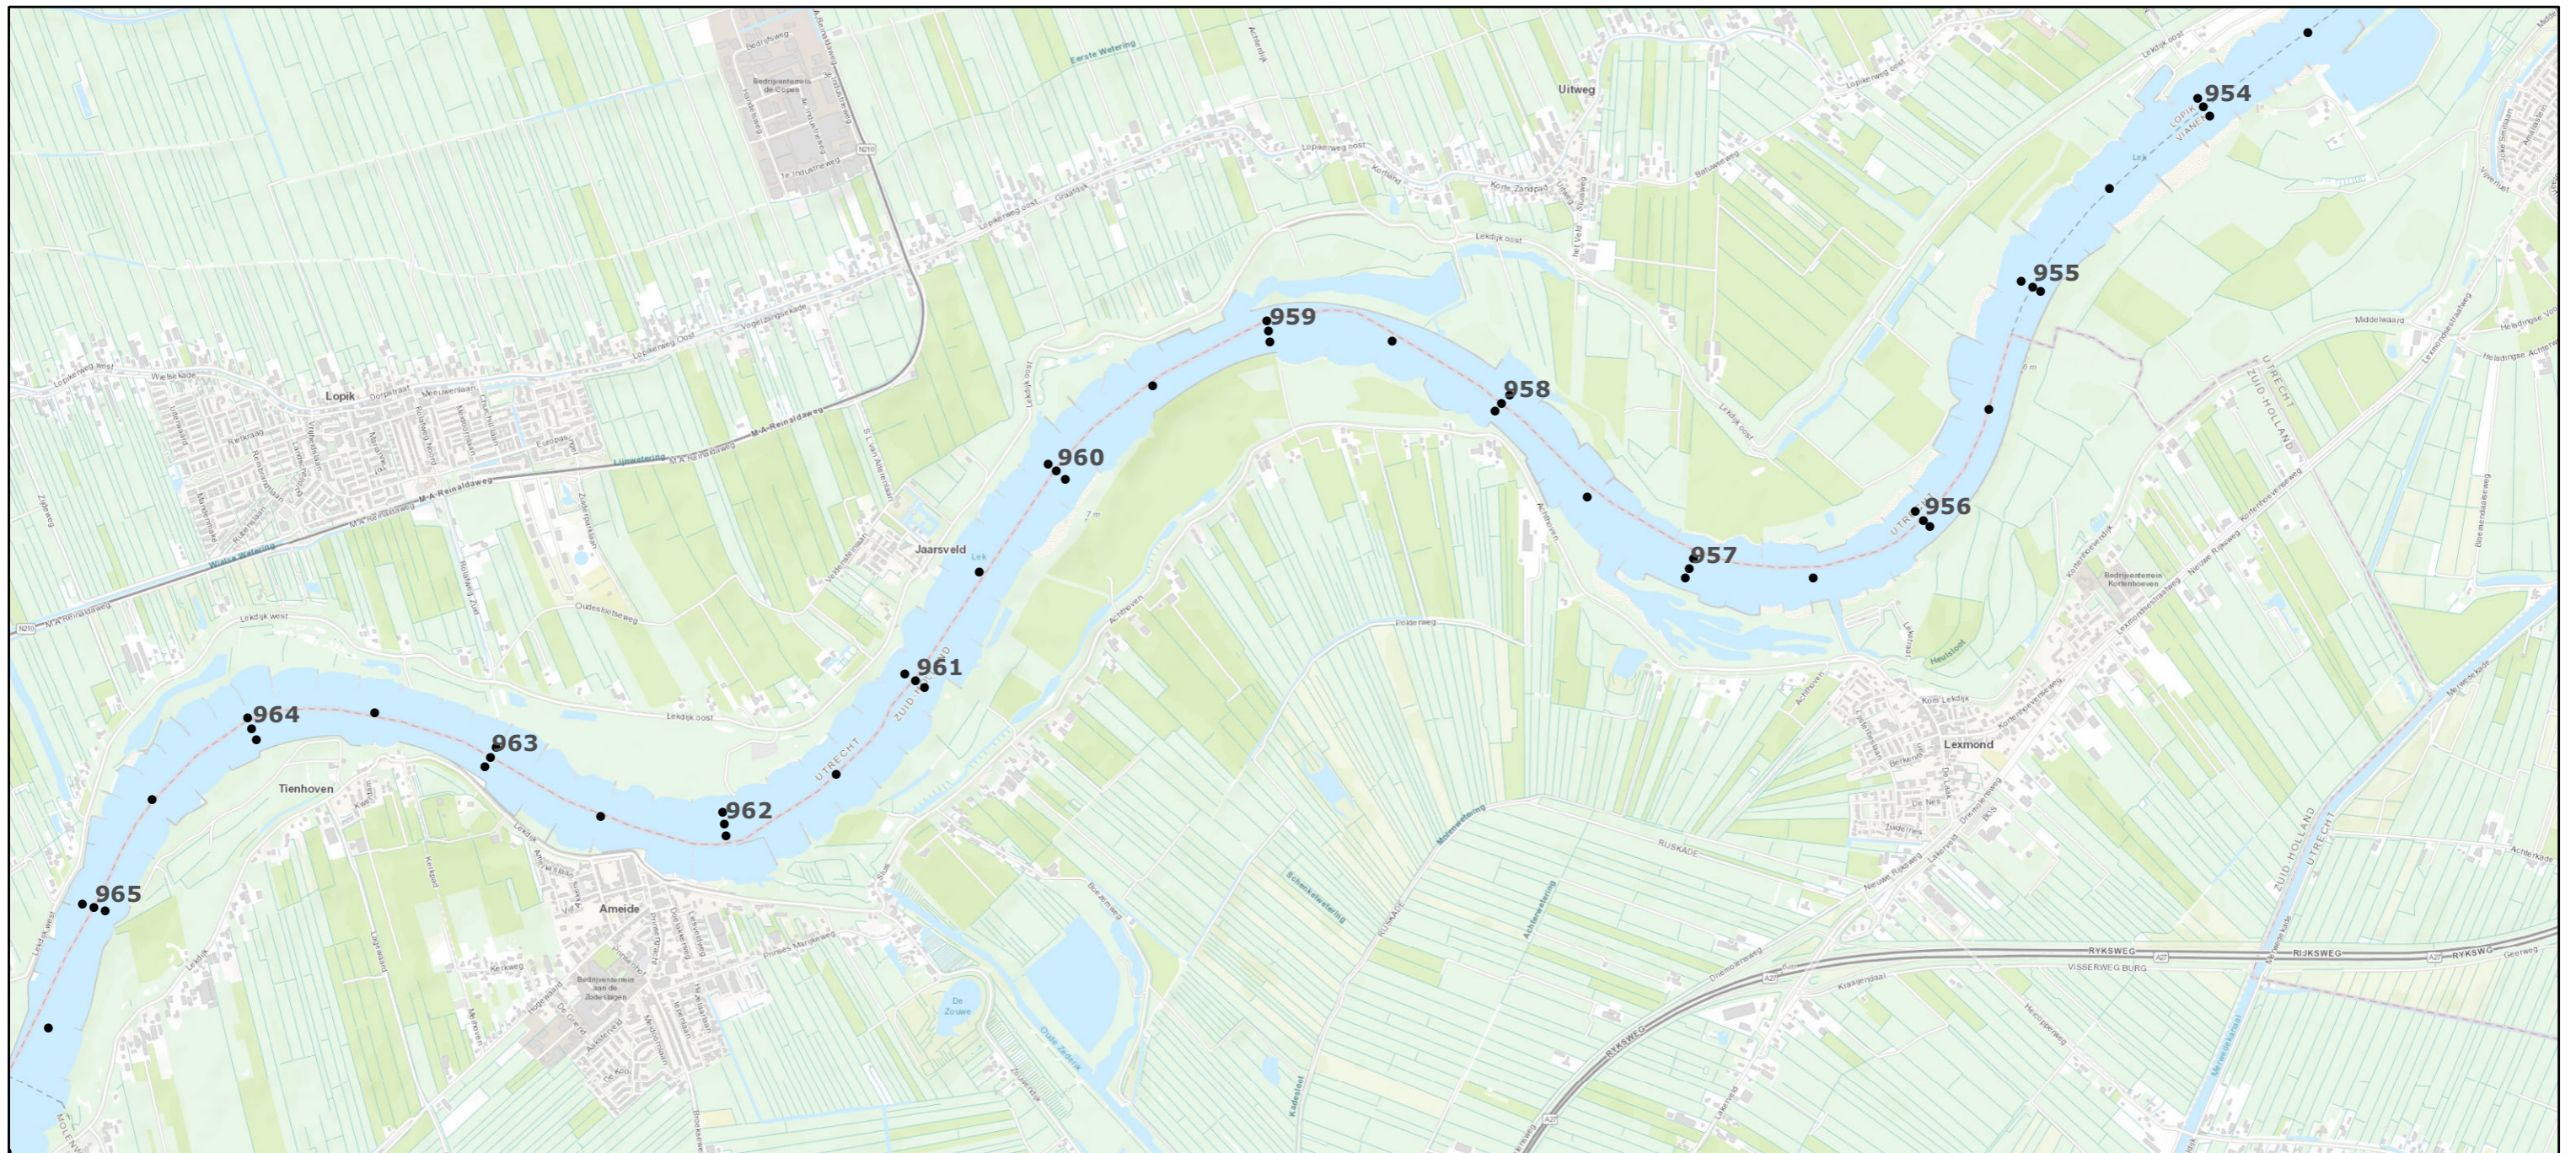

Legenda

- Bemonsteringslocaties

Bijzondere locaties

-  Constructies
-  Niet stort- / niet baggerlocatie
-  Niet stortlocatie
-  Toegangsgeul

19 september 2019

Bemonsteringslocaties sedimentsamenstelling Rijn