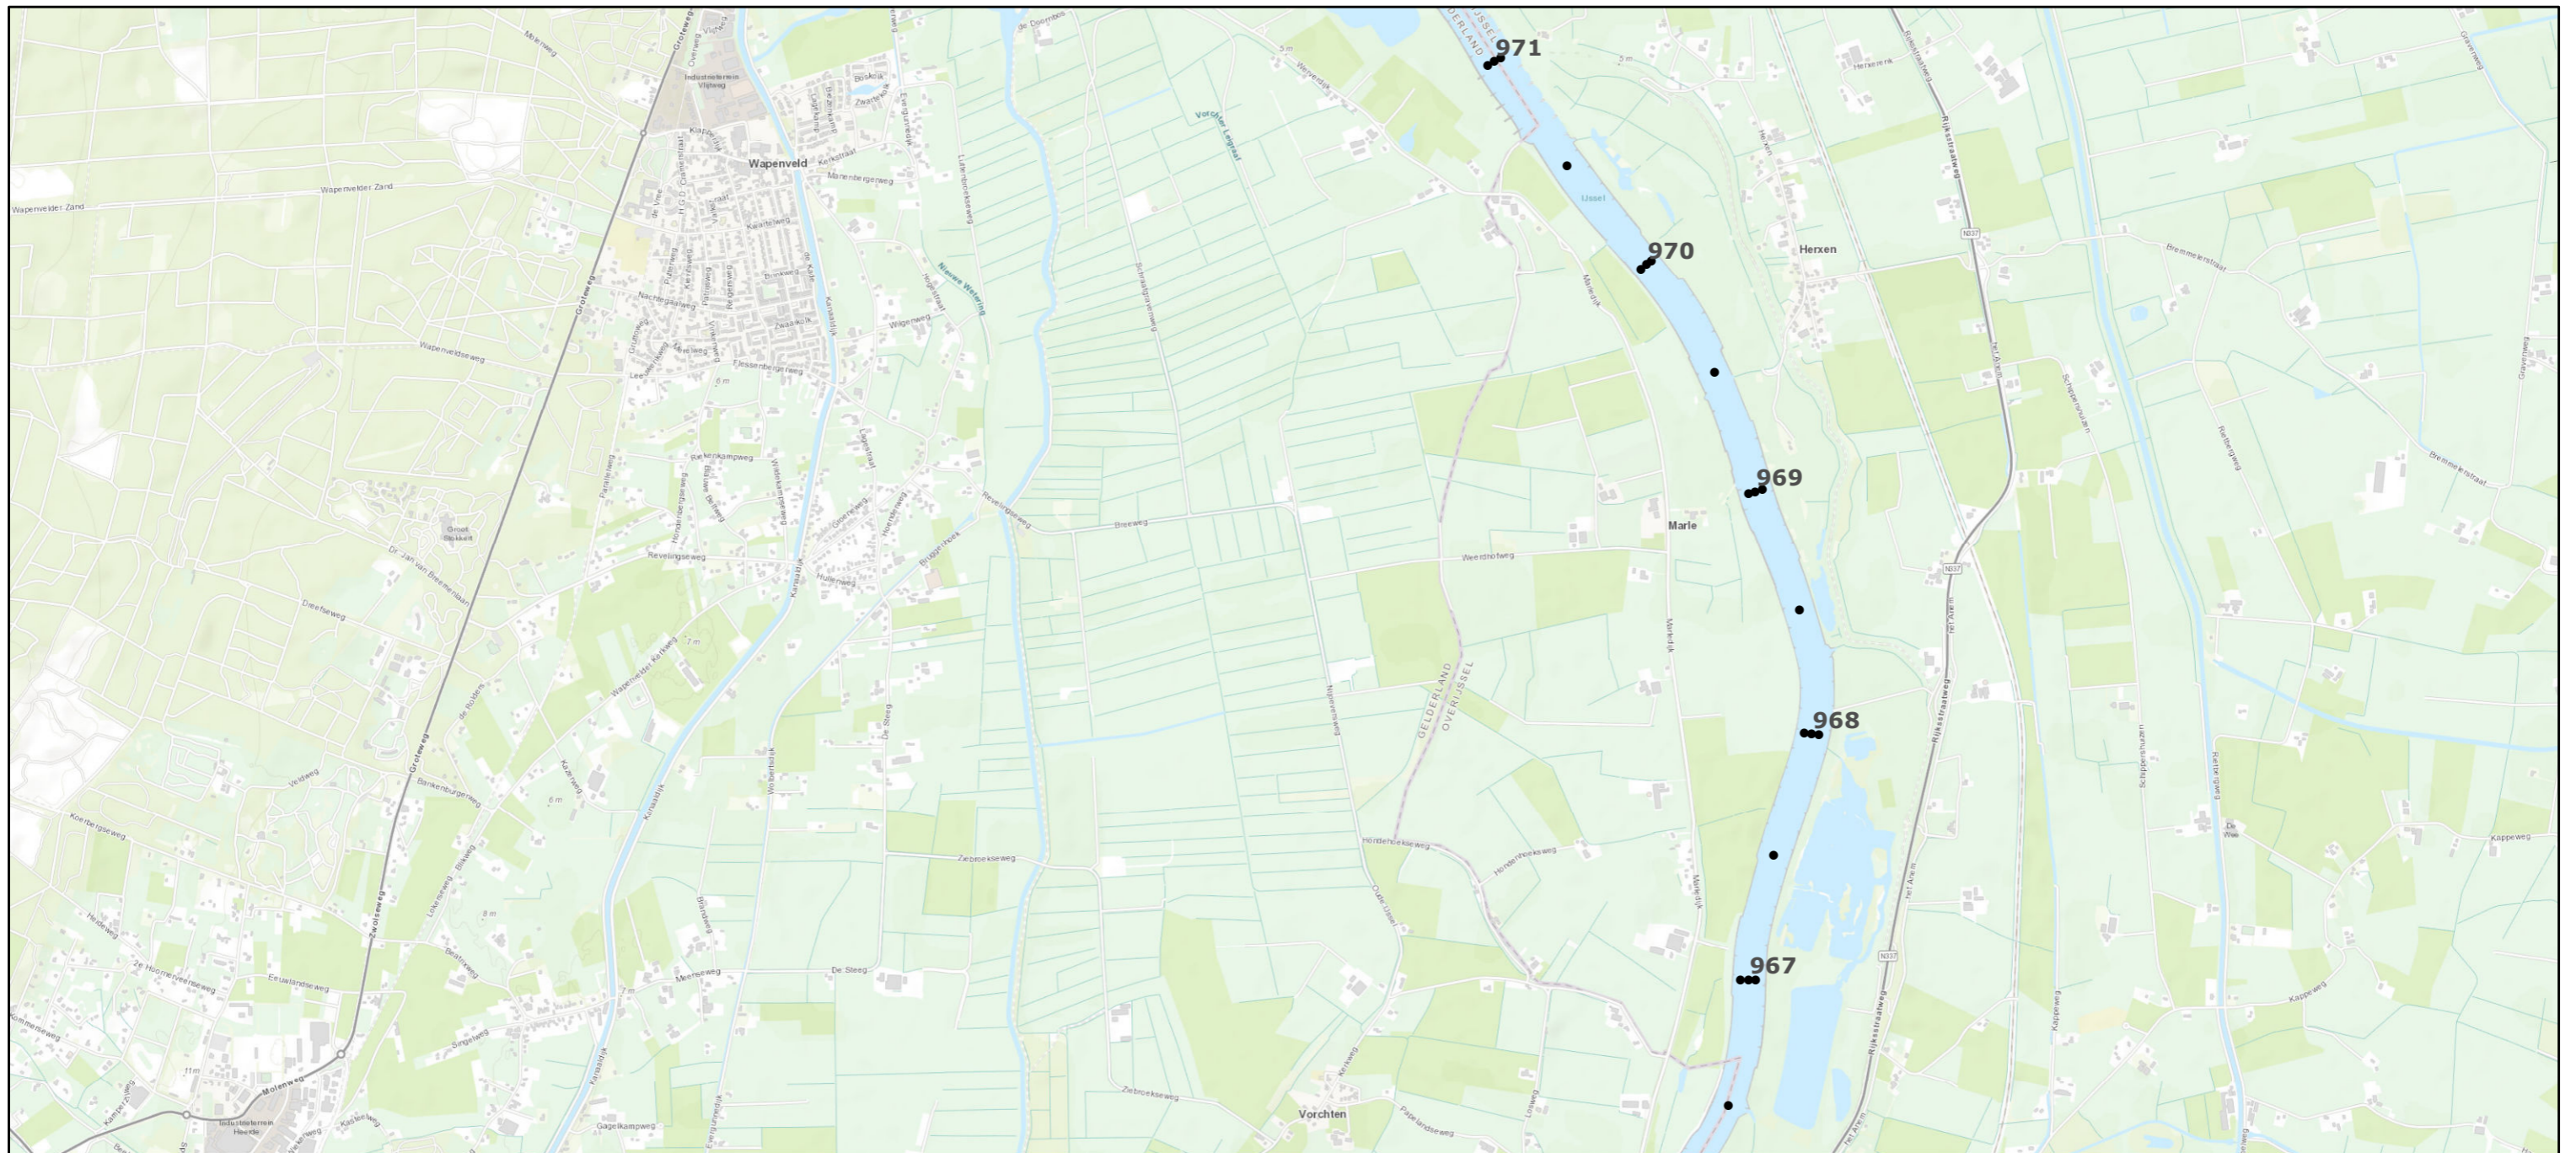

Legenda

- Bemonsteringslocaties

Bijzondere locaties

-  Constructies
-  Niet stort- / niet baggerlocatie
-  Niet stortlocatie
-  Toegangseuwl

19 september 2019

Bemonsteringslocaties sedimentsamenstelling Rijn