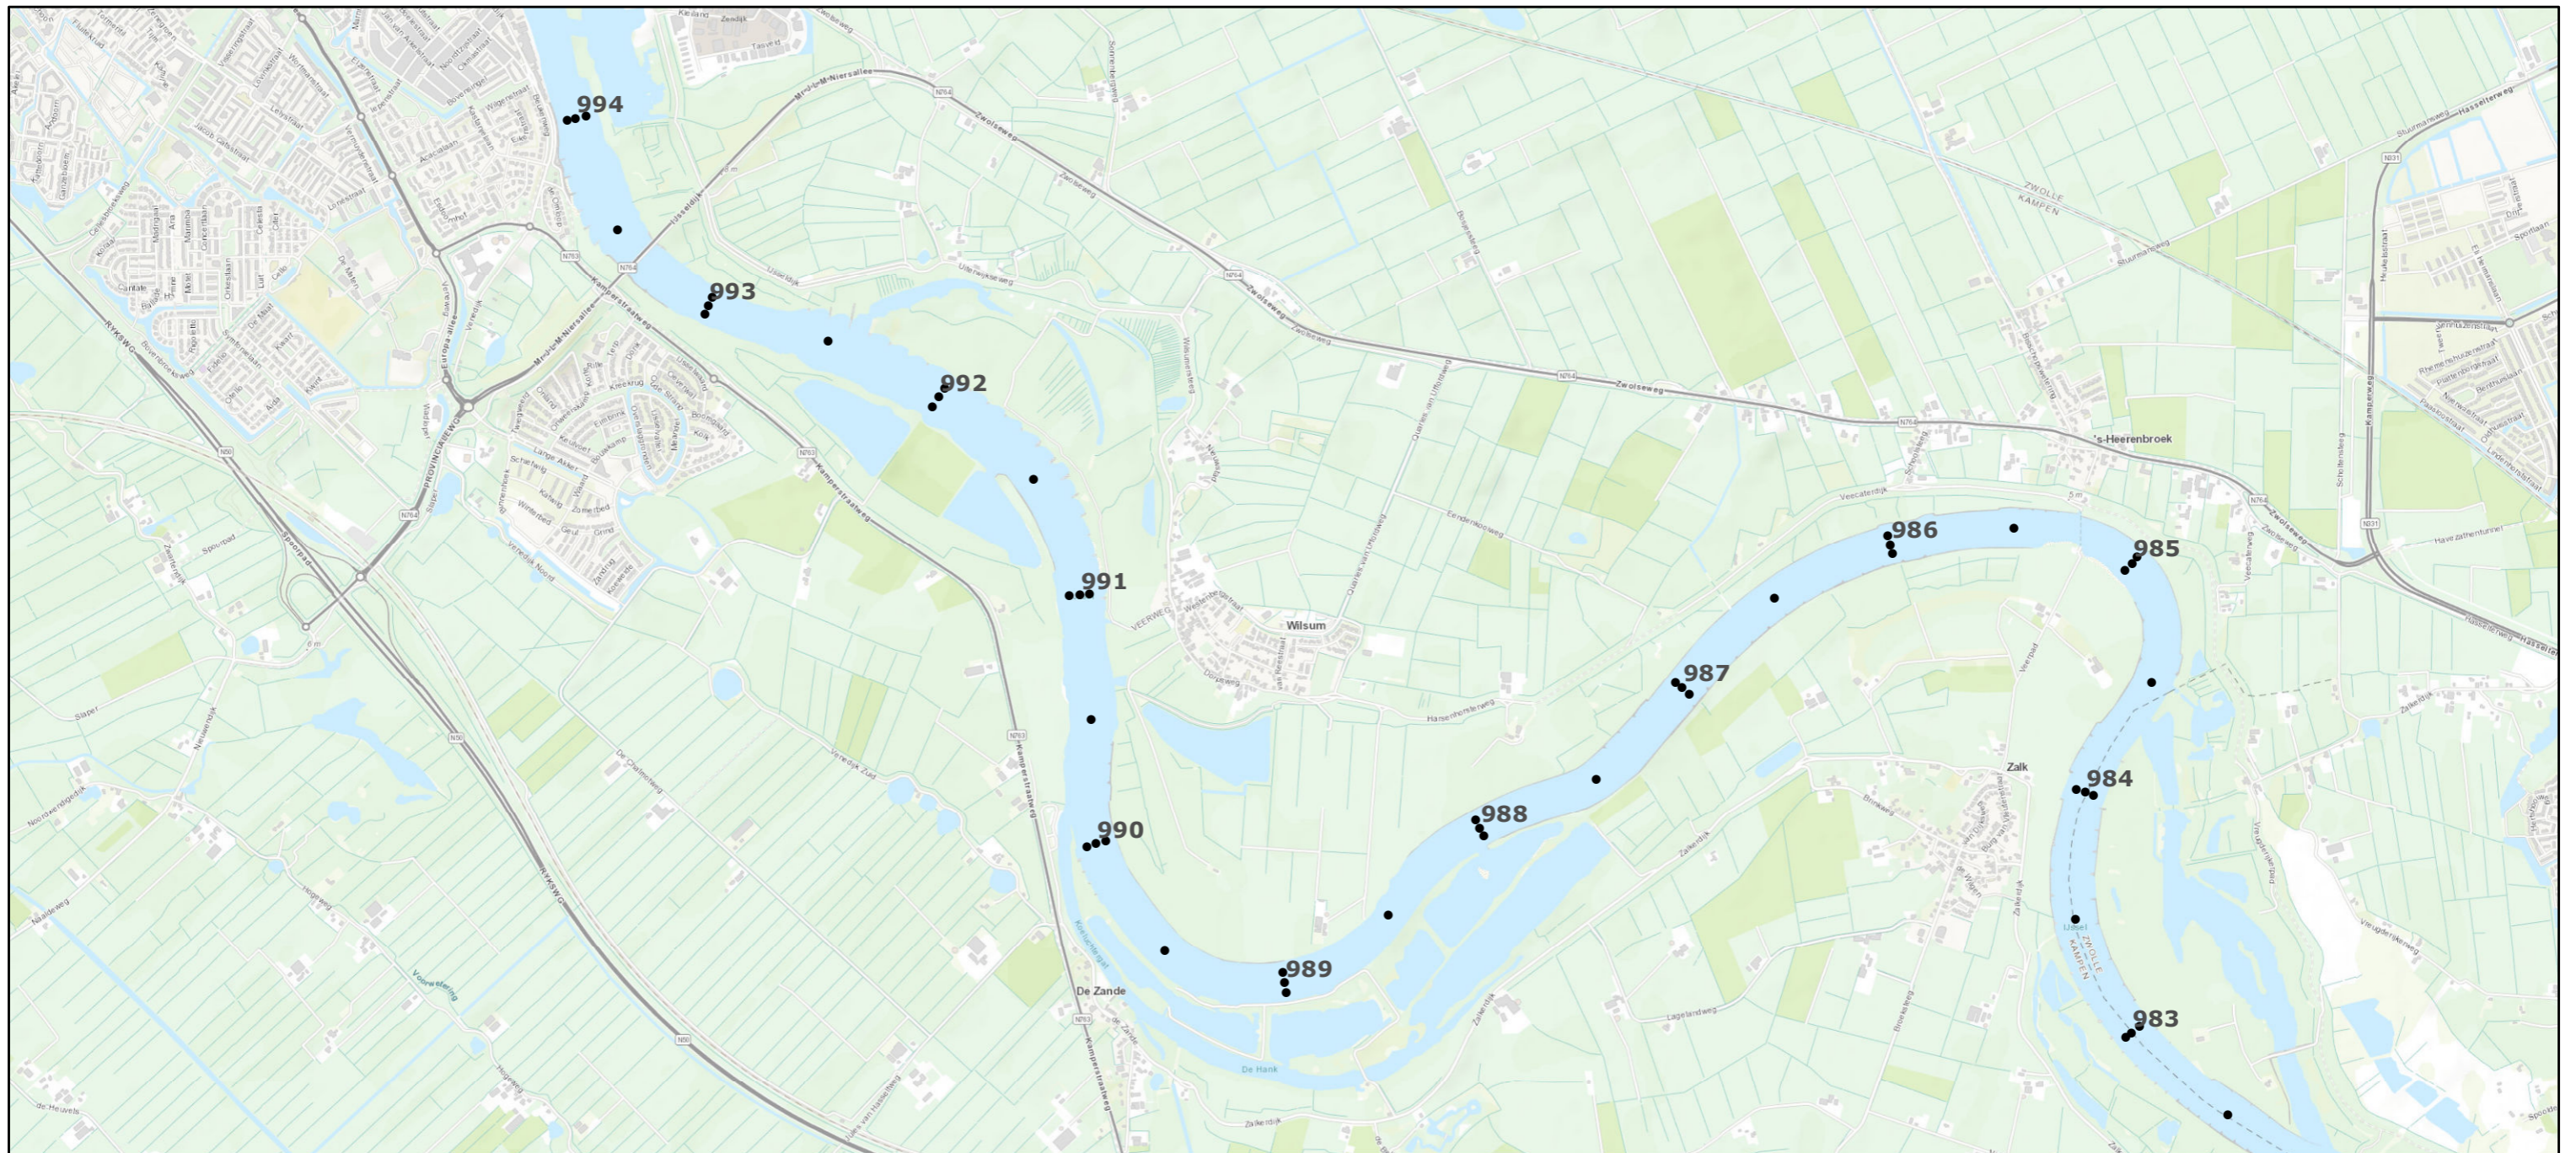

Legenda

• Bemonsteringslocaties

Bijzondere locaties

-  Constructies
-  Niet stort- / niet baggerlocatie
-  Niet stortlocatie
-  Toegangseu

19 september 2019

Bemonsteringslocaties sedimentsamenstelling Rijn