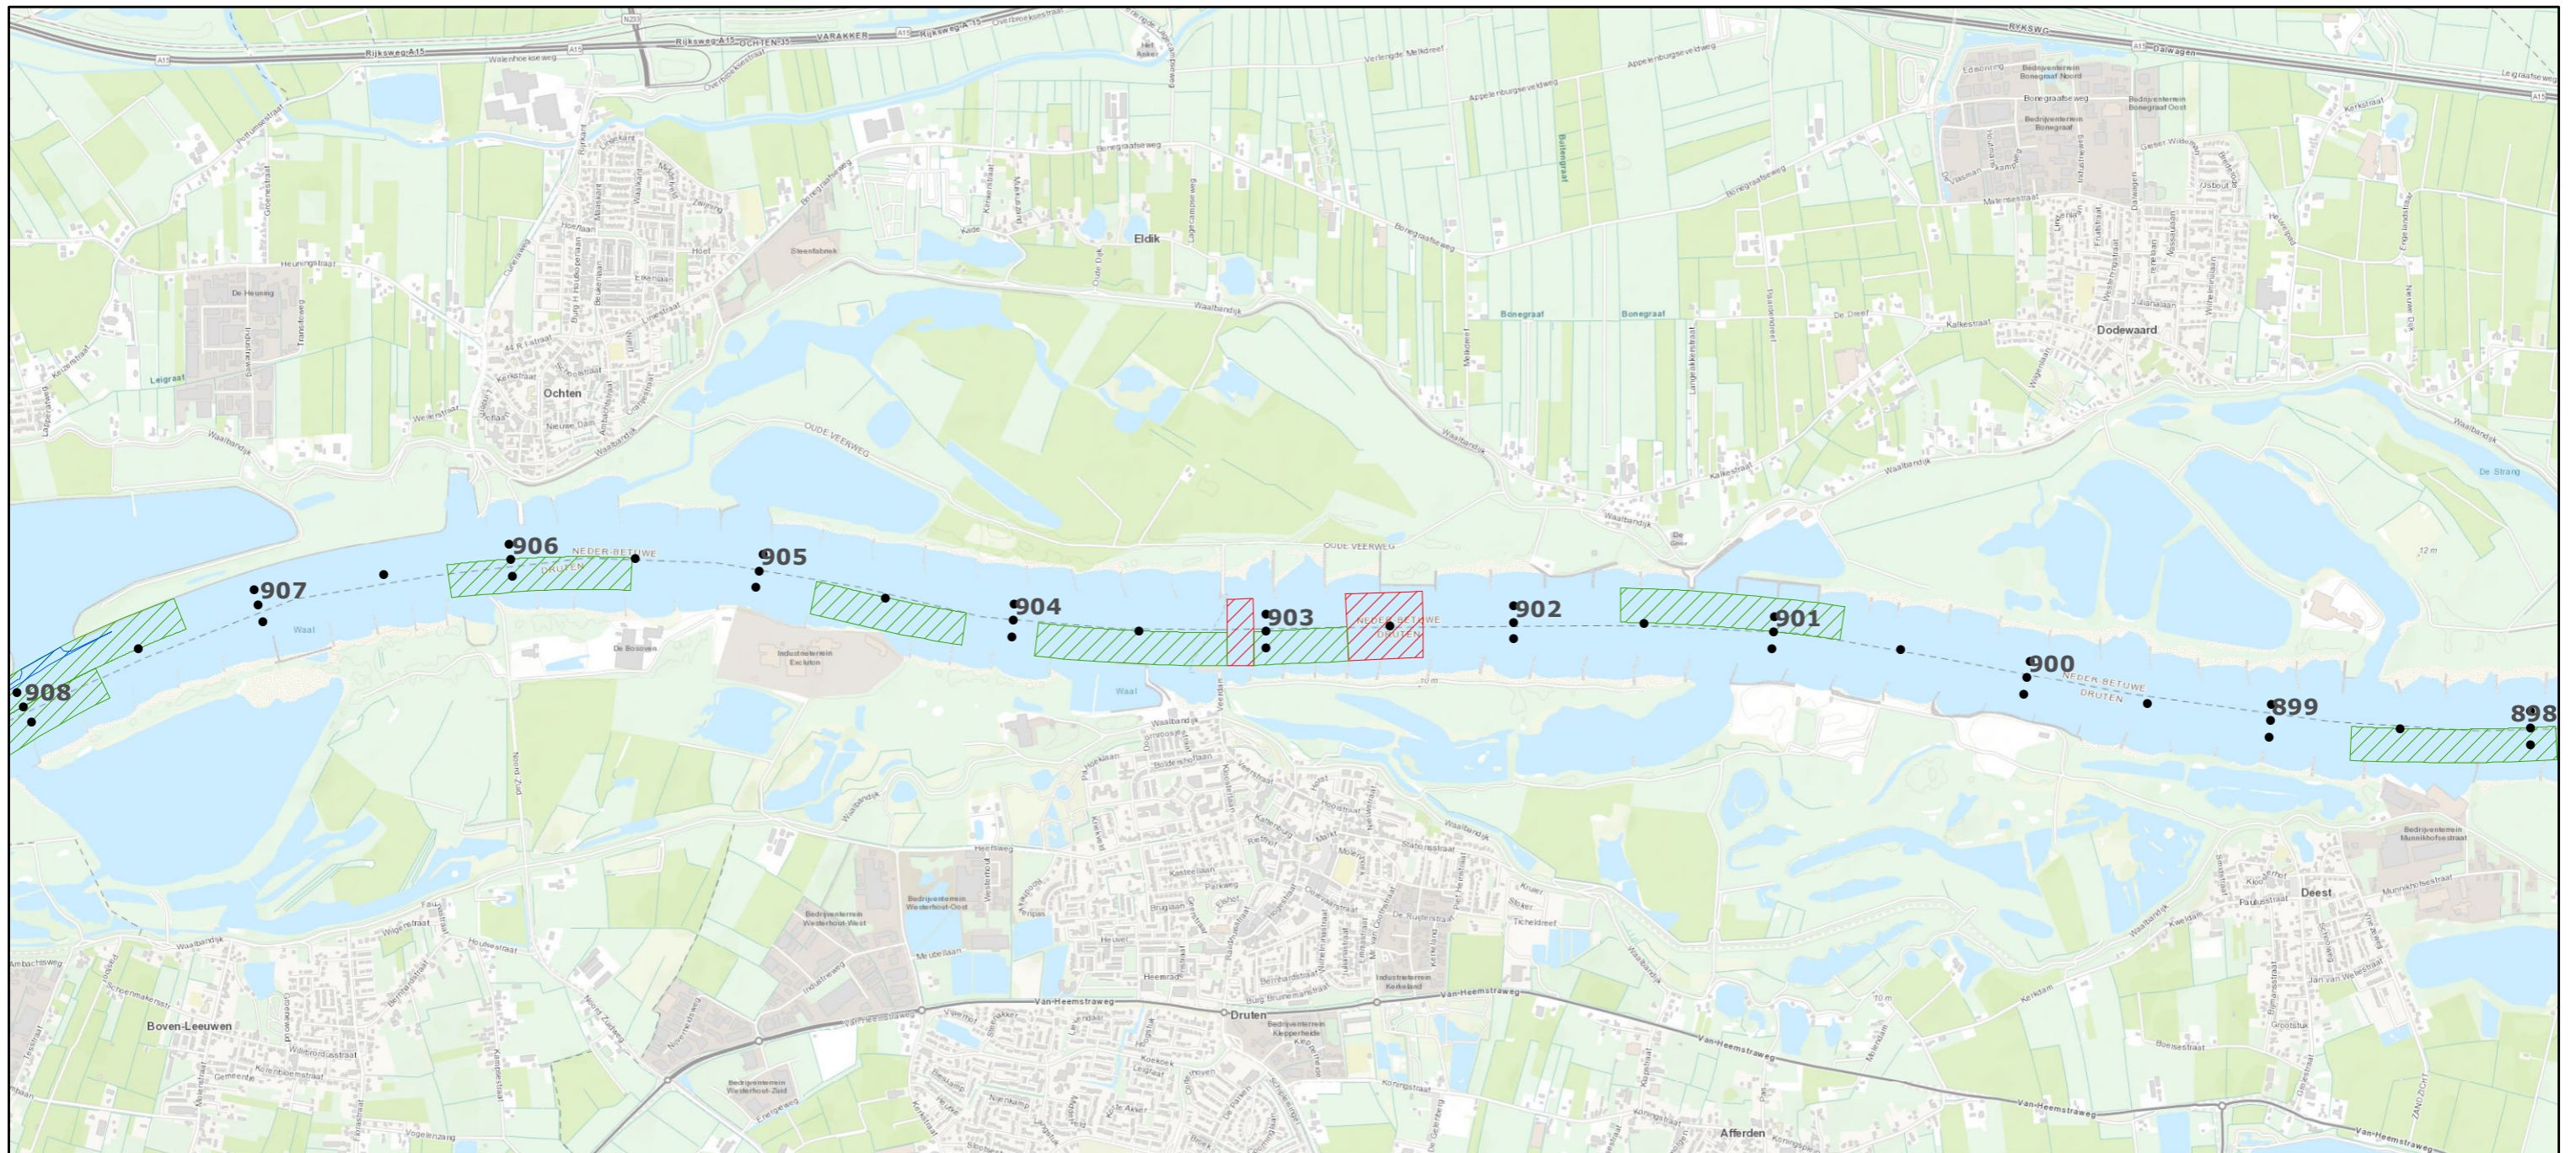

Bemonsteringslocaties sedimentsamenstelling Rijn

Legenda

• Bemonsteringslocaties

Bijzondere locaties

-  Niet stortlocatie
-  Niet stort- / niet baggerlocatie
-  Toegangsgeul

19 september 2019

Bemonsteringslocaties sedimentsamenstelling Rijn