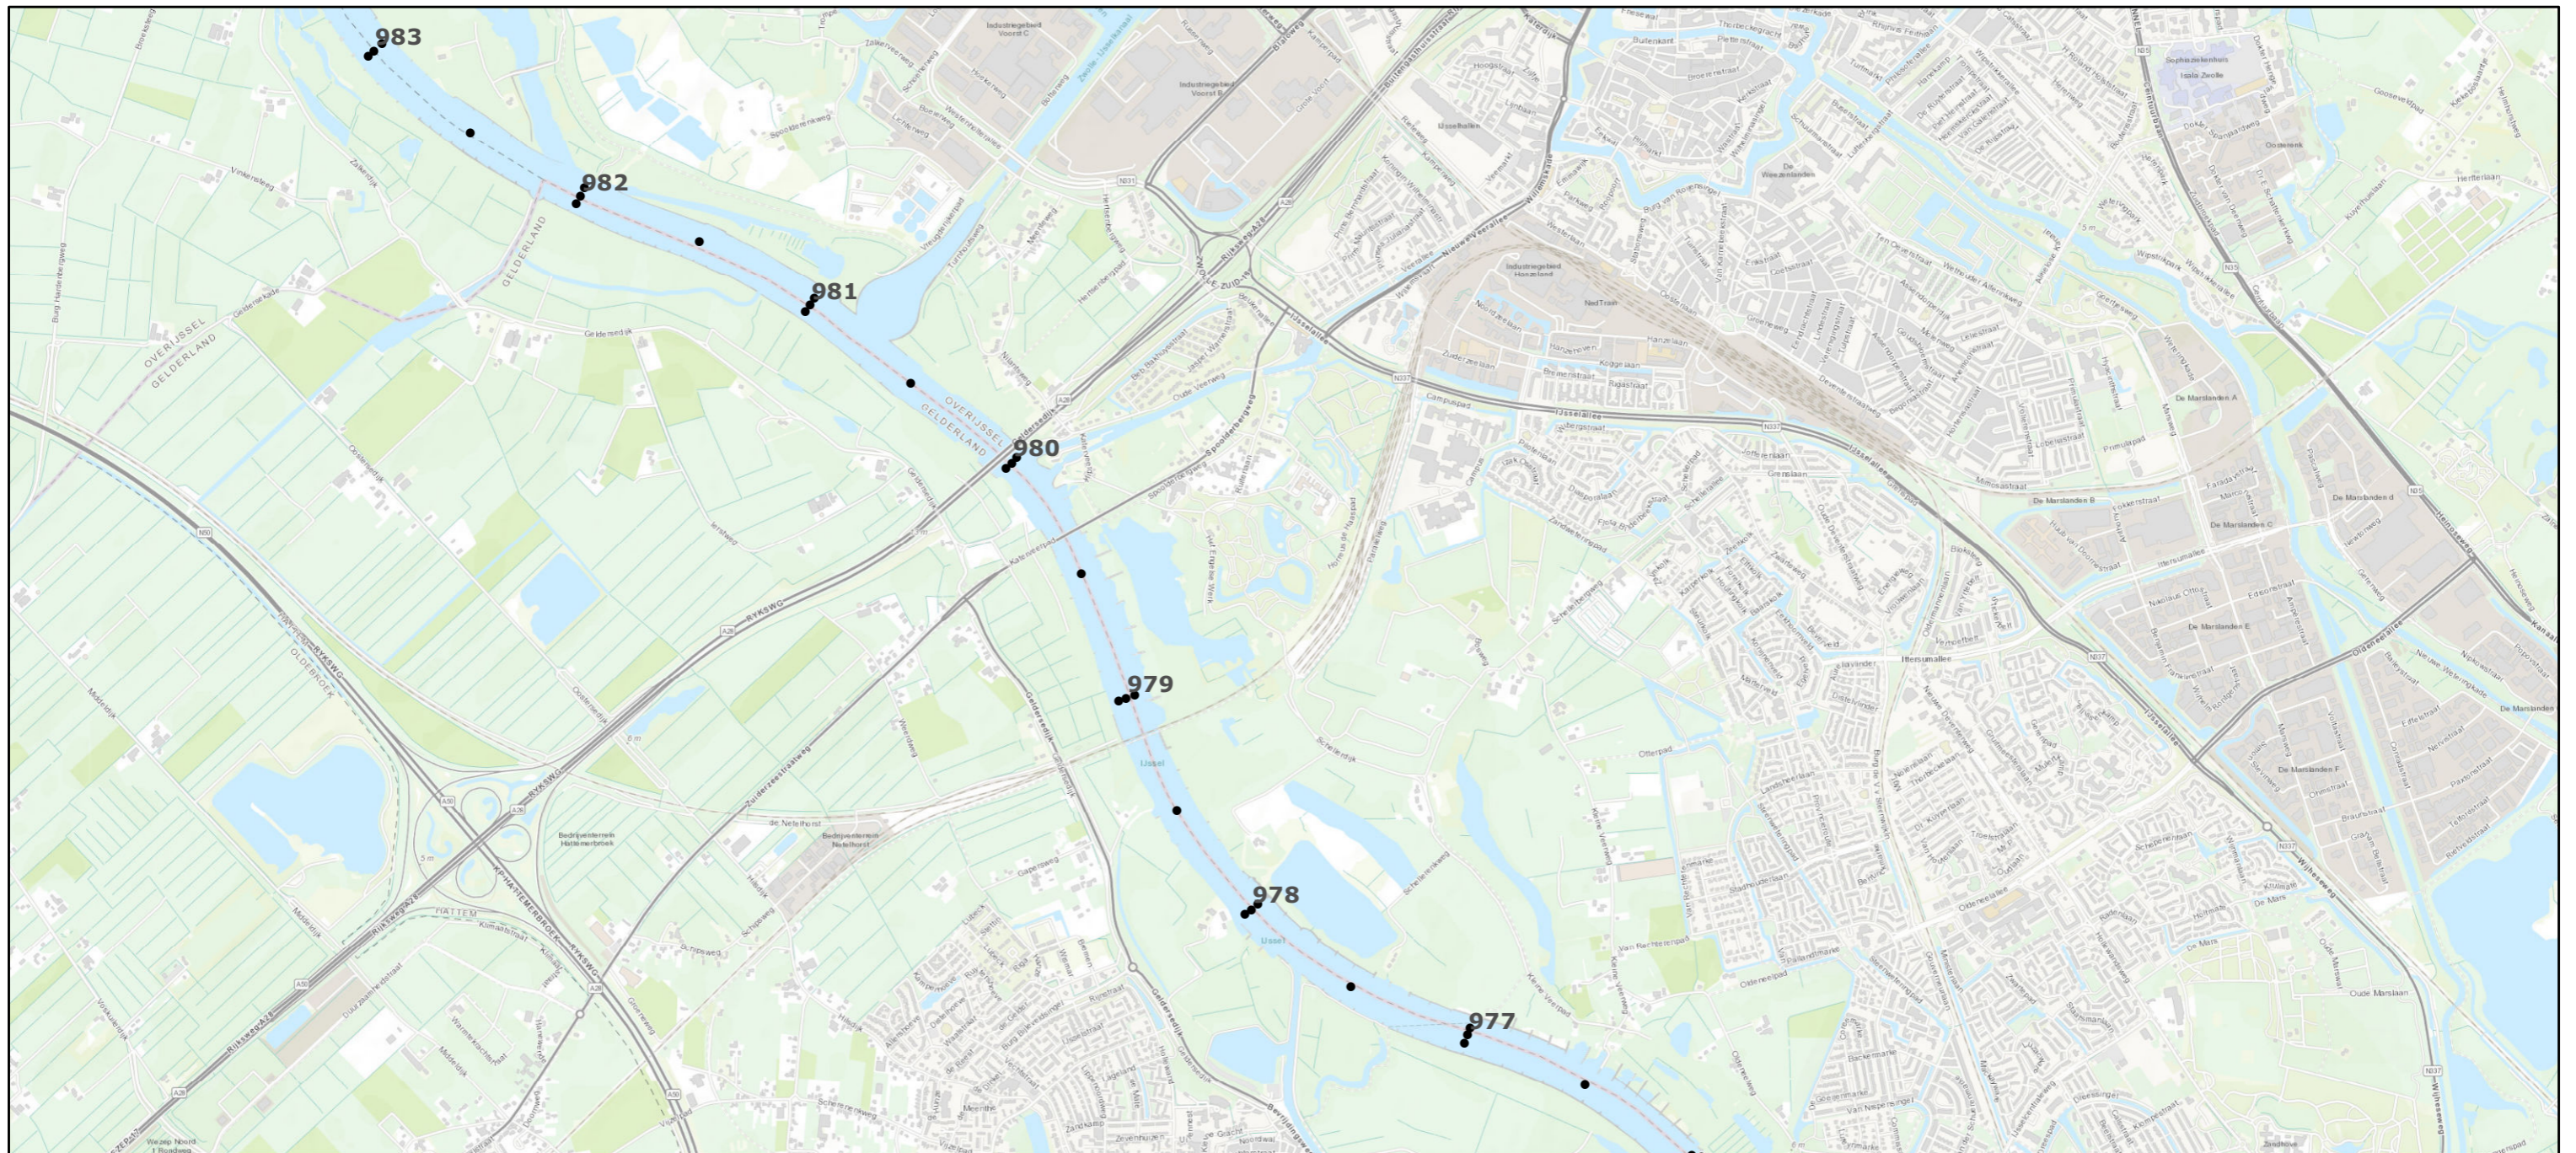

Legenda

• Bemonsteringslocaties

Bijzondere locaties

-  Constructies
-  Niet stort- / niet baggerlocatie
-  Niet stortlocatie
-  Toegangsgeul

19 september 2019

Bemonsteringslocaties sedimentsamenstelling Rijn