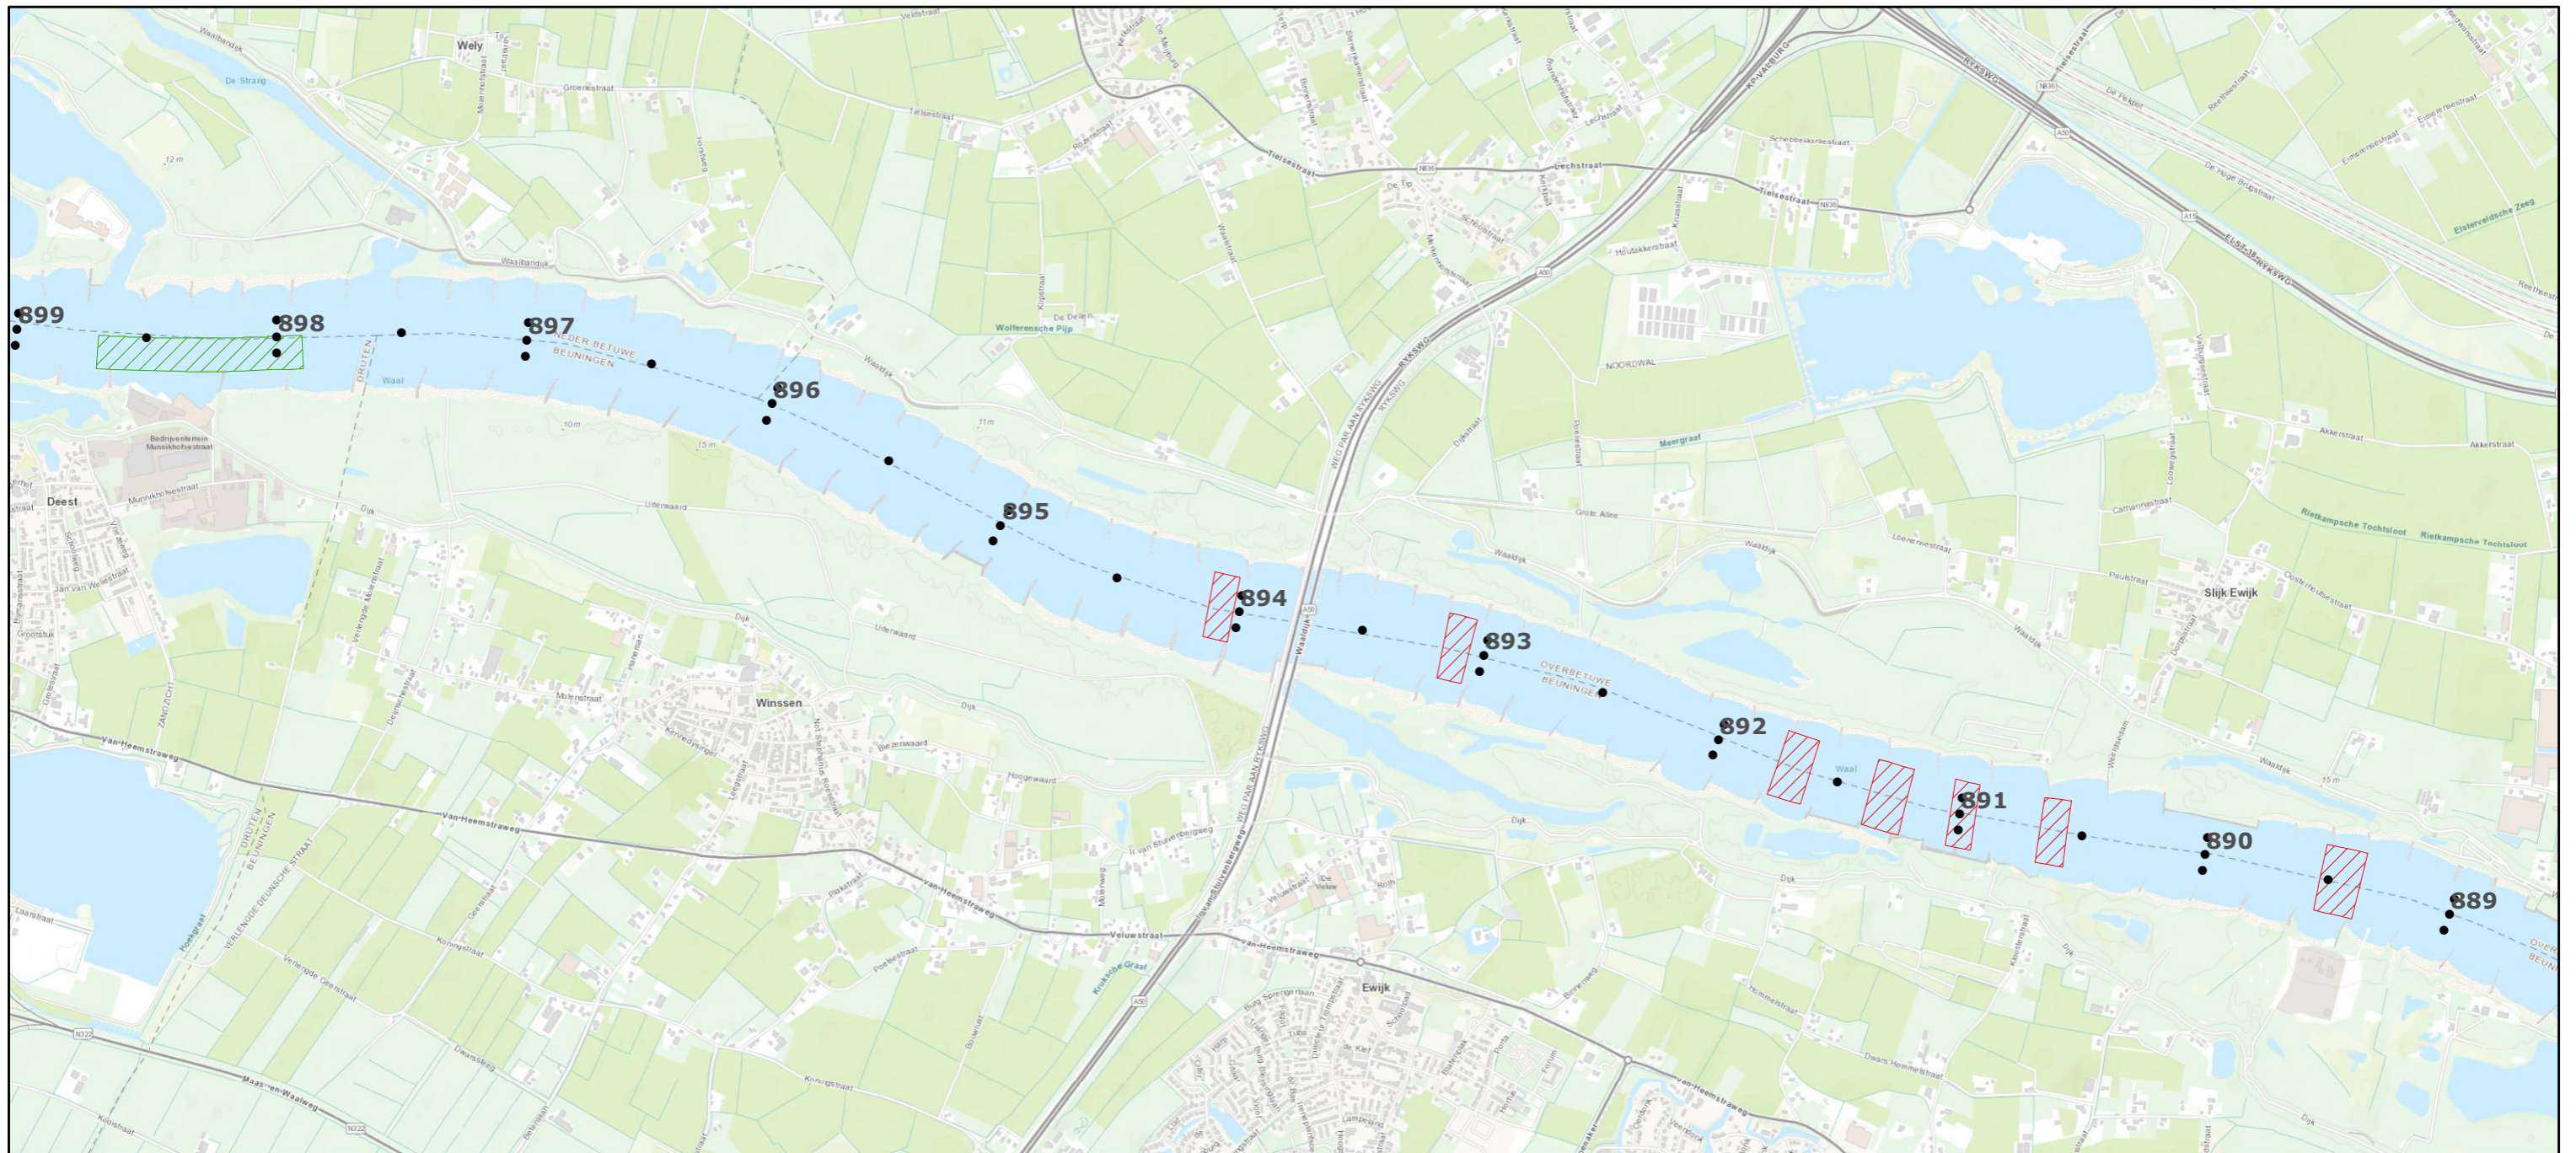

Bemonsteringslocaties sedimentsamenstelling Rijn

Legenda

• Bemonsteringslocaties

Bijzondere locaties

-  Constructies
-  Niet stort- / niet baggerlocatie
-  Niet stortlocatie
-  Toegangseul

19 september 2019

Bemonsteringslocaties sedimentsamenstelling Rijn

Legenda

• Bemonsteringslocaties

Bijzondere locaties

-  Constructies
-  Niet stort- / niet baggerlocatie
-  Niet stortlocatie
-  Toegangseu

19 september 2019

Bemonsteringslocaties sedimentsamenstelling Rijn

Legenda

• Bemonsteringslocaties

Bijzondere locaties

-  Niet stortlocatie
-  Niet stort- / niet baggerlocatie
-  Toegangsgeul

19 september 2019

Bemonsteringslocaties sedimentsamenstelling Rijn