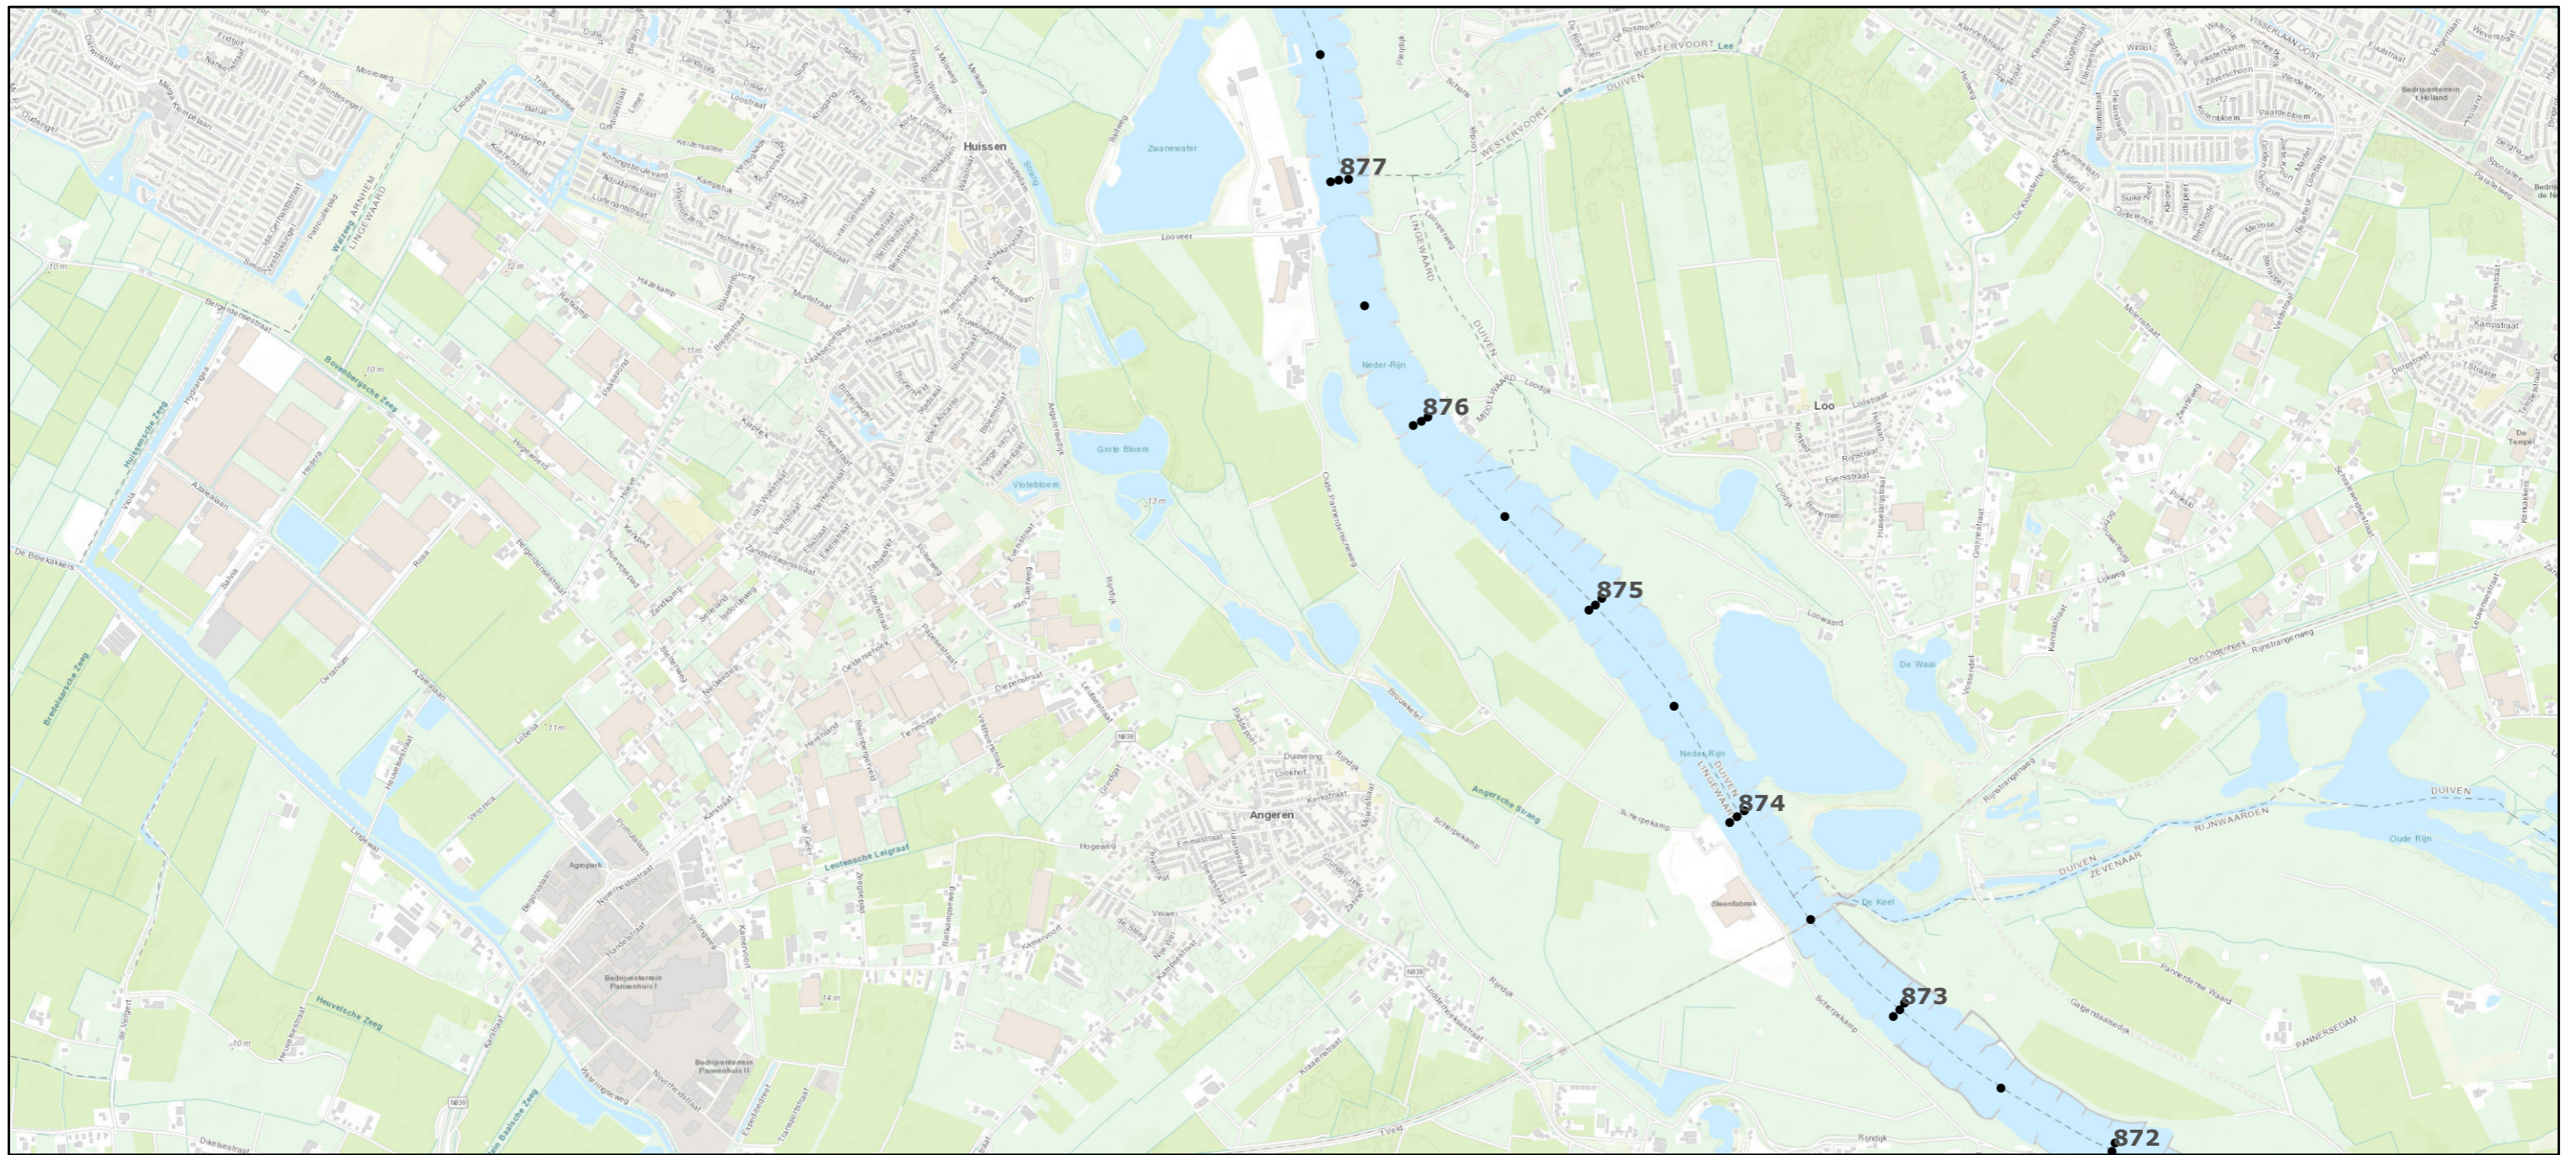

Legenda

- Bemonsteringslocaties

Bijzondere locaties

-  Constructies
-  Niet stort- / niet baggerlocatie
-  Niet stortlocatie
-  Toegangseu

19 september 2019

Bemonsteringslocaties sedimentsamenstelling Rijn