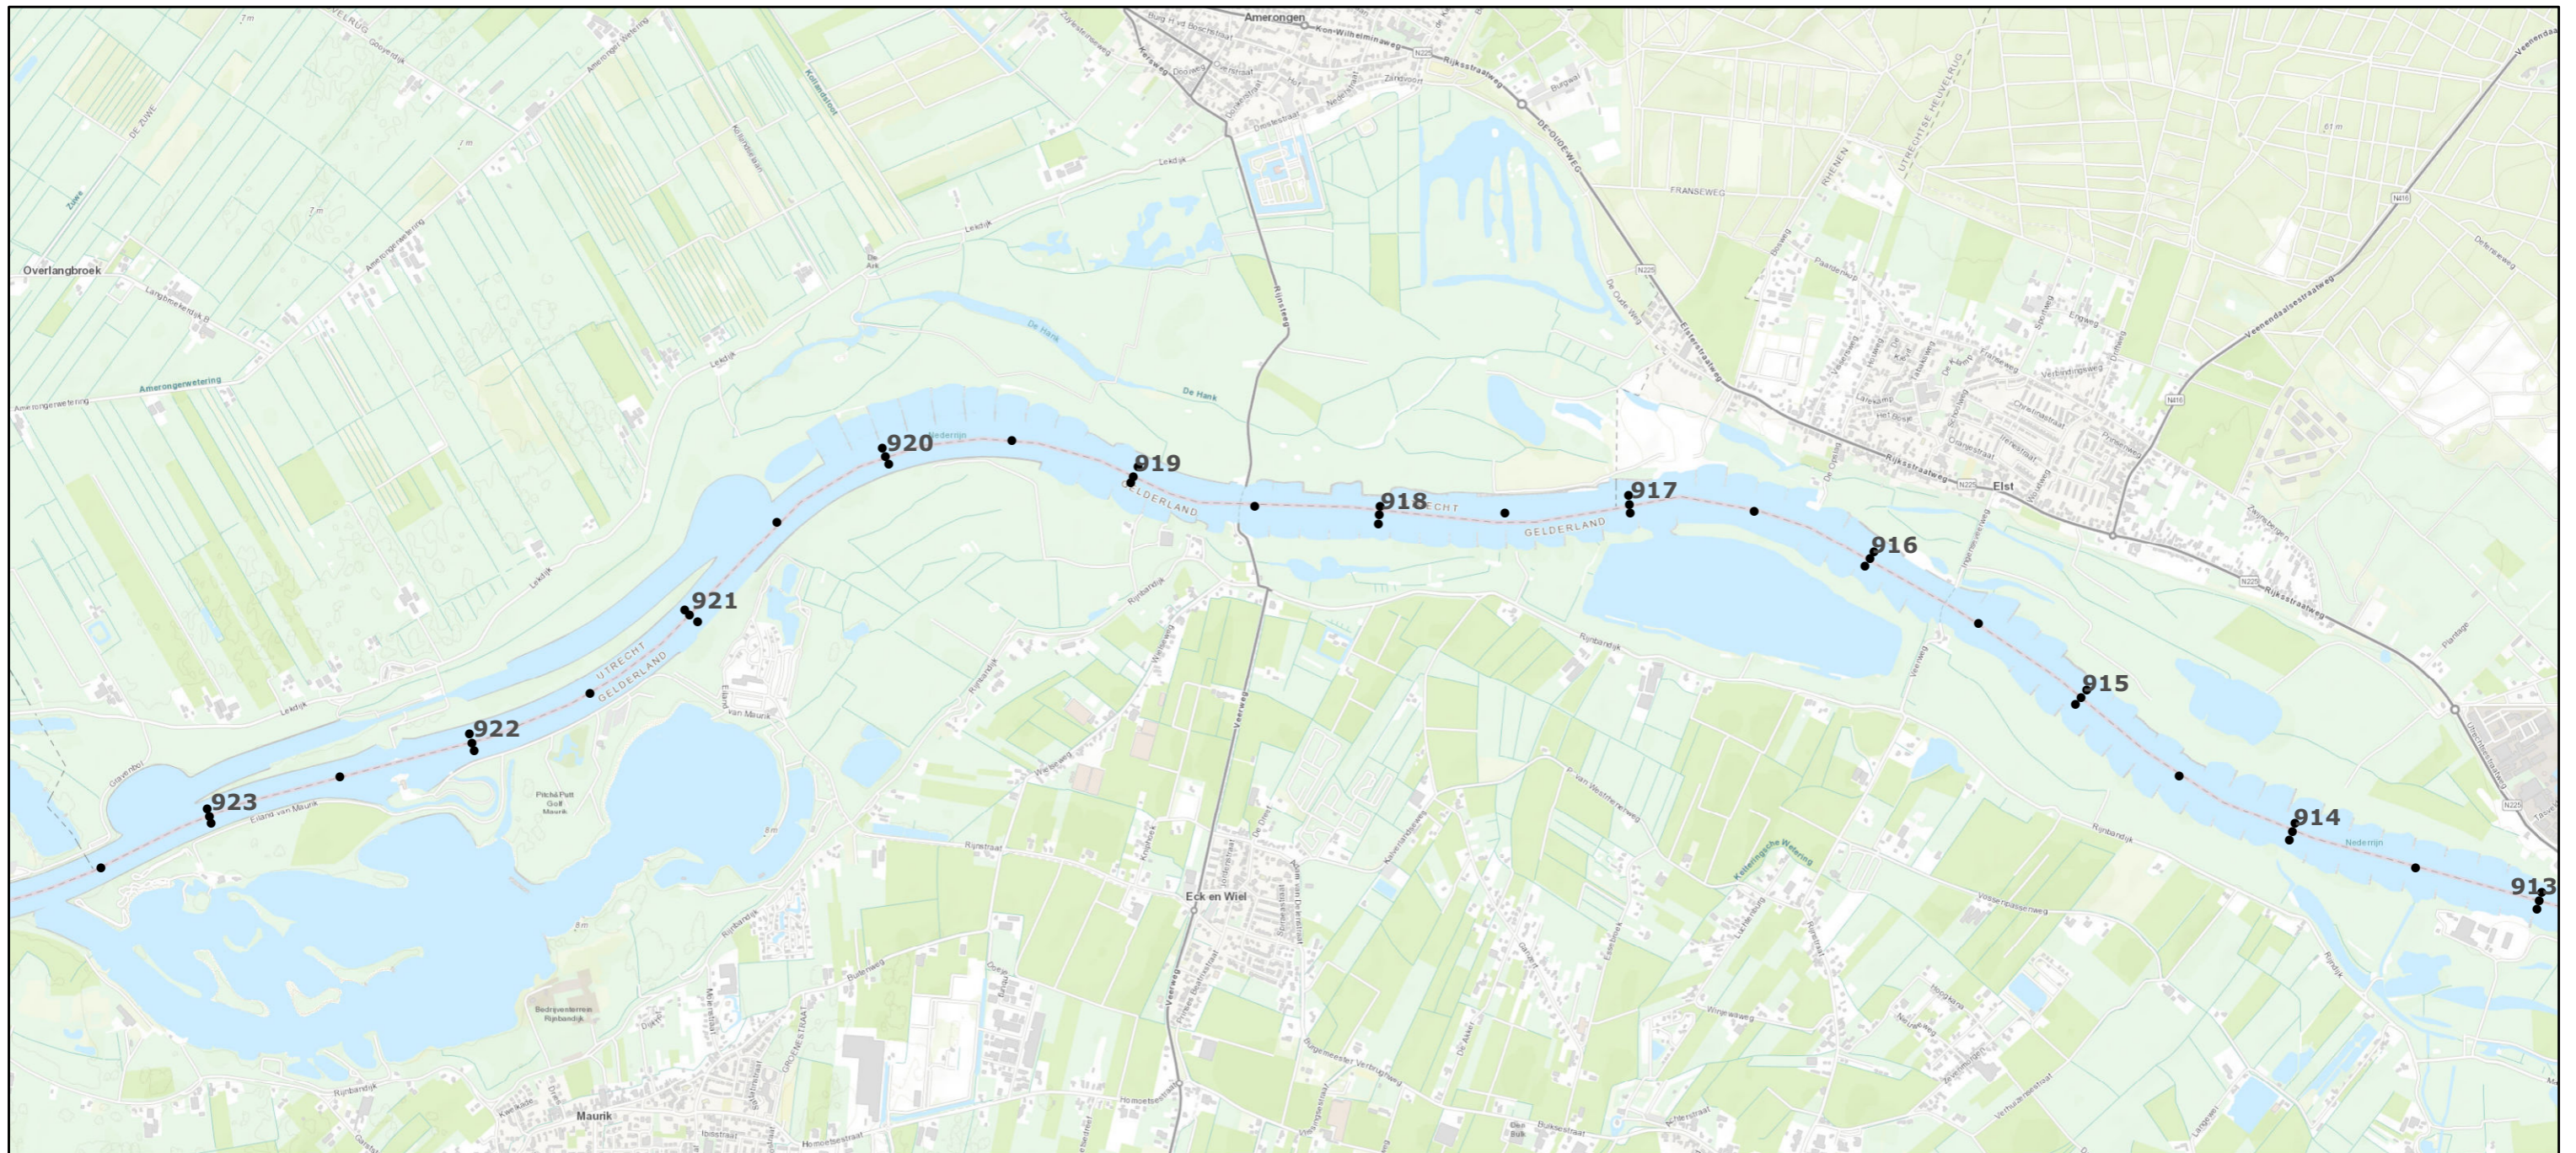

Legenda

• Bemonsteringslocaties

Bijzondere locaties

-  Constructies
-  Niet stort- / niet baggerlocatie
-  Niet stortlocatie
-  Toegangsgeul

19 september 2019

Bemonsteringslocaties sedimentsamenstelling Rijn