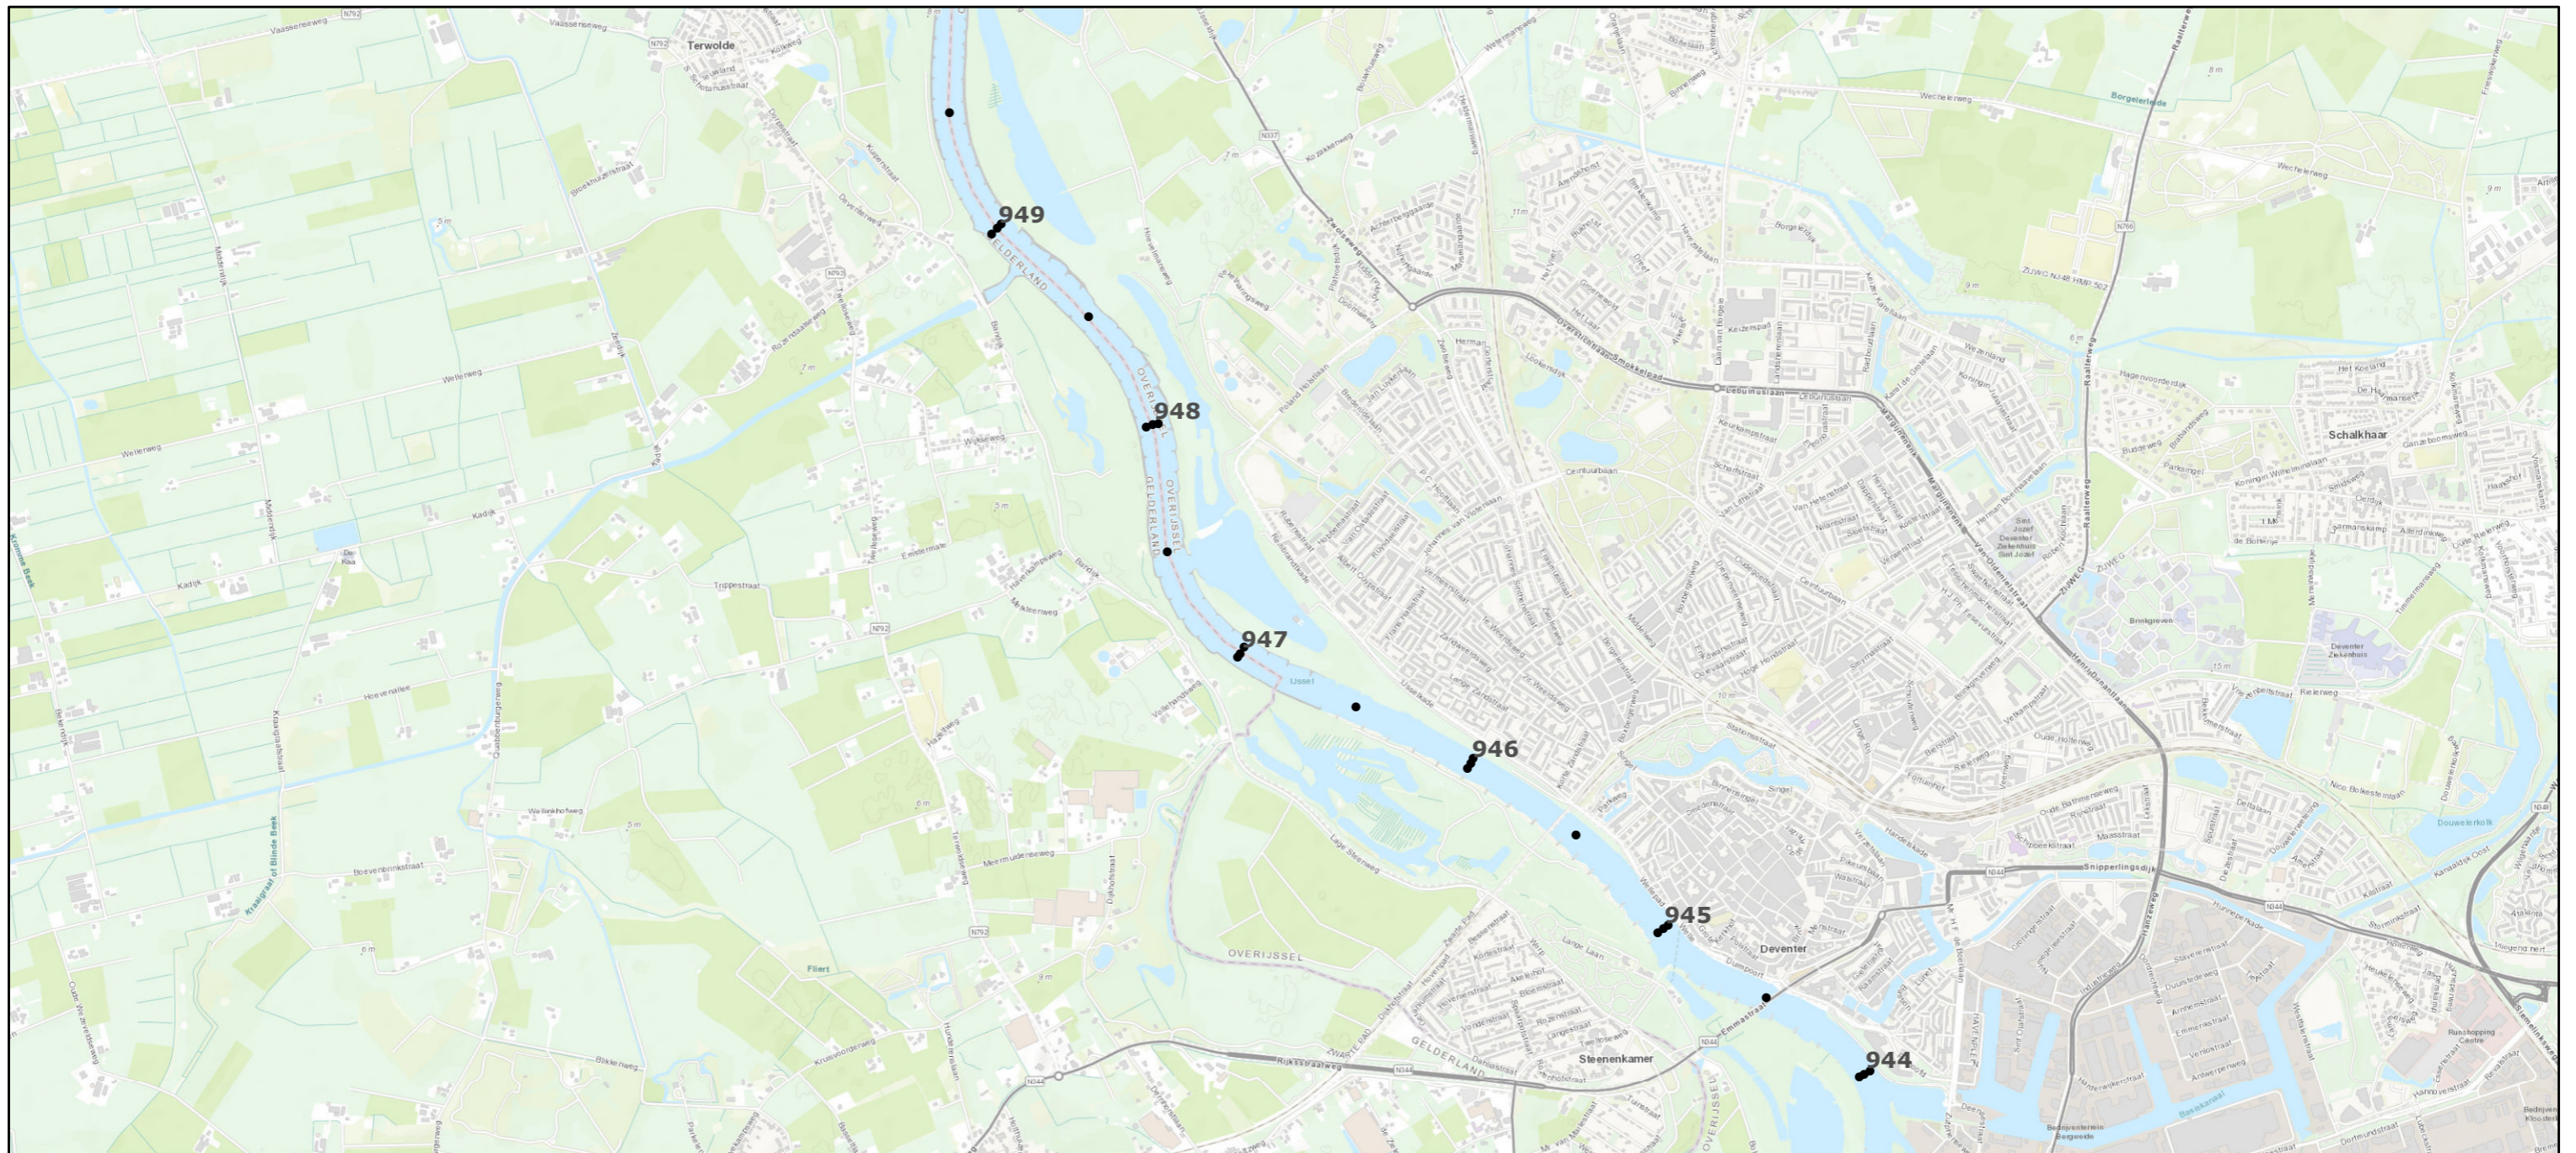

Legenda

- Bemonsteringslocaties

Bijzondere locaties

-  Constructies
-  Niet stort- / niet baggerlocatie
-  Niet stortlocatie
-  Toegangseu

19 september 2019

Bemonsteringslocaties sedimentsamenstelling Rijn