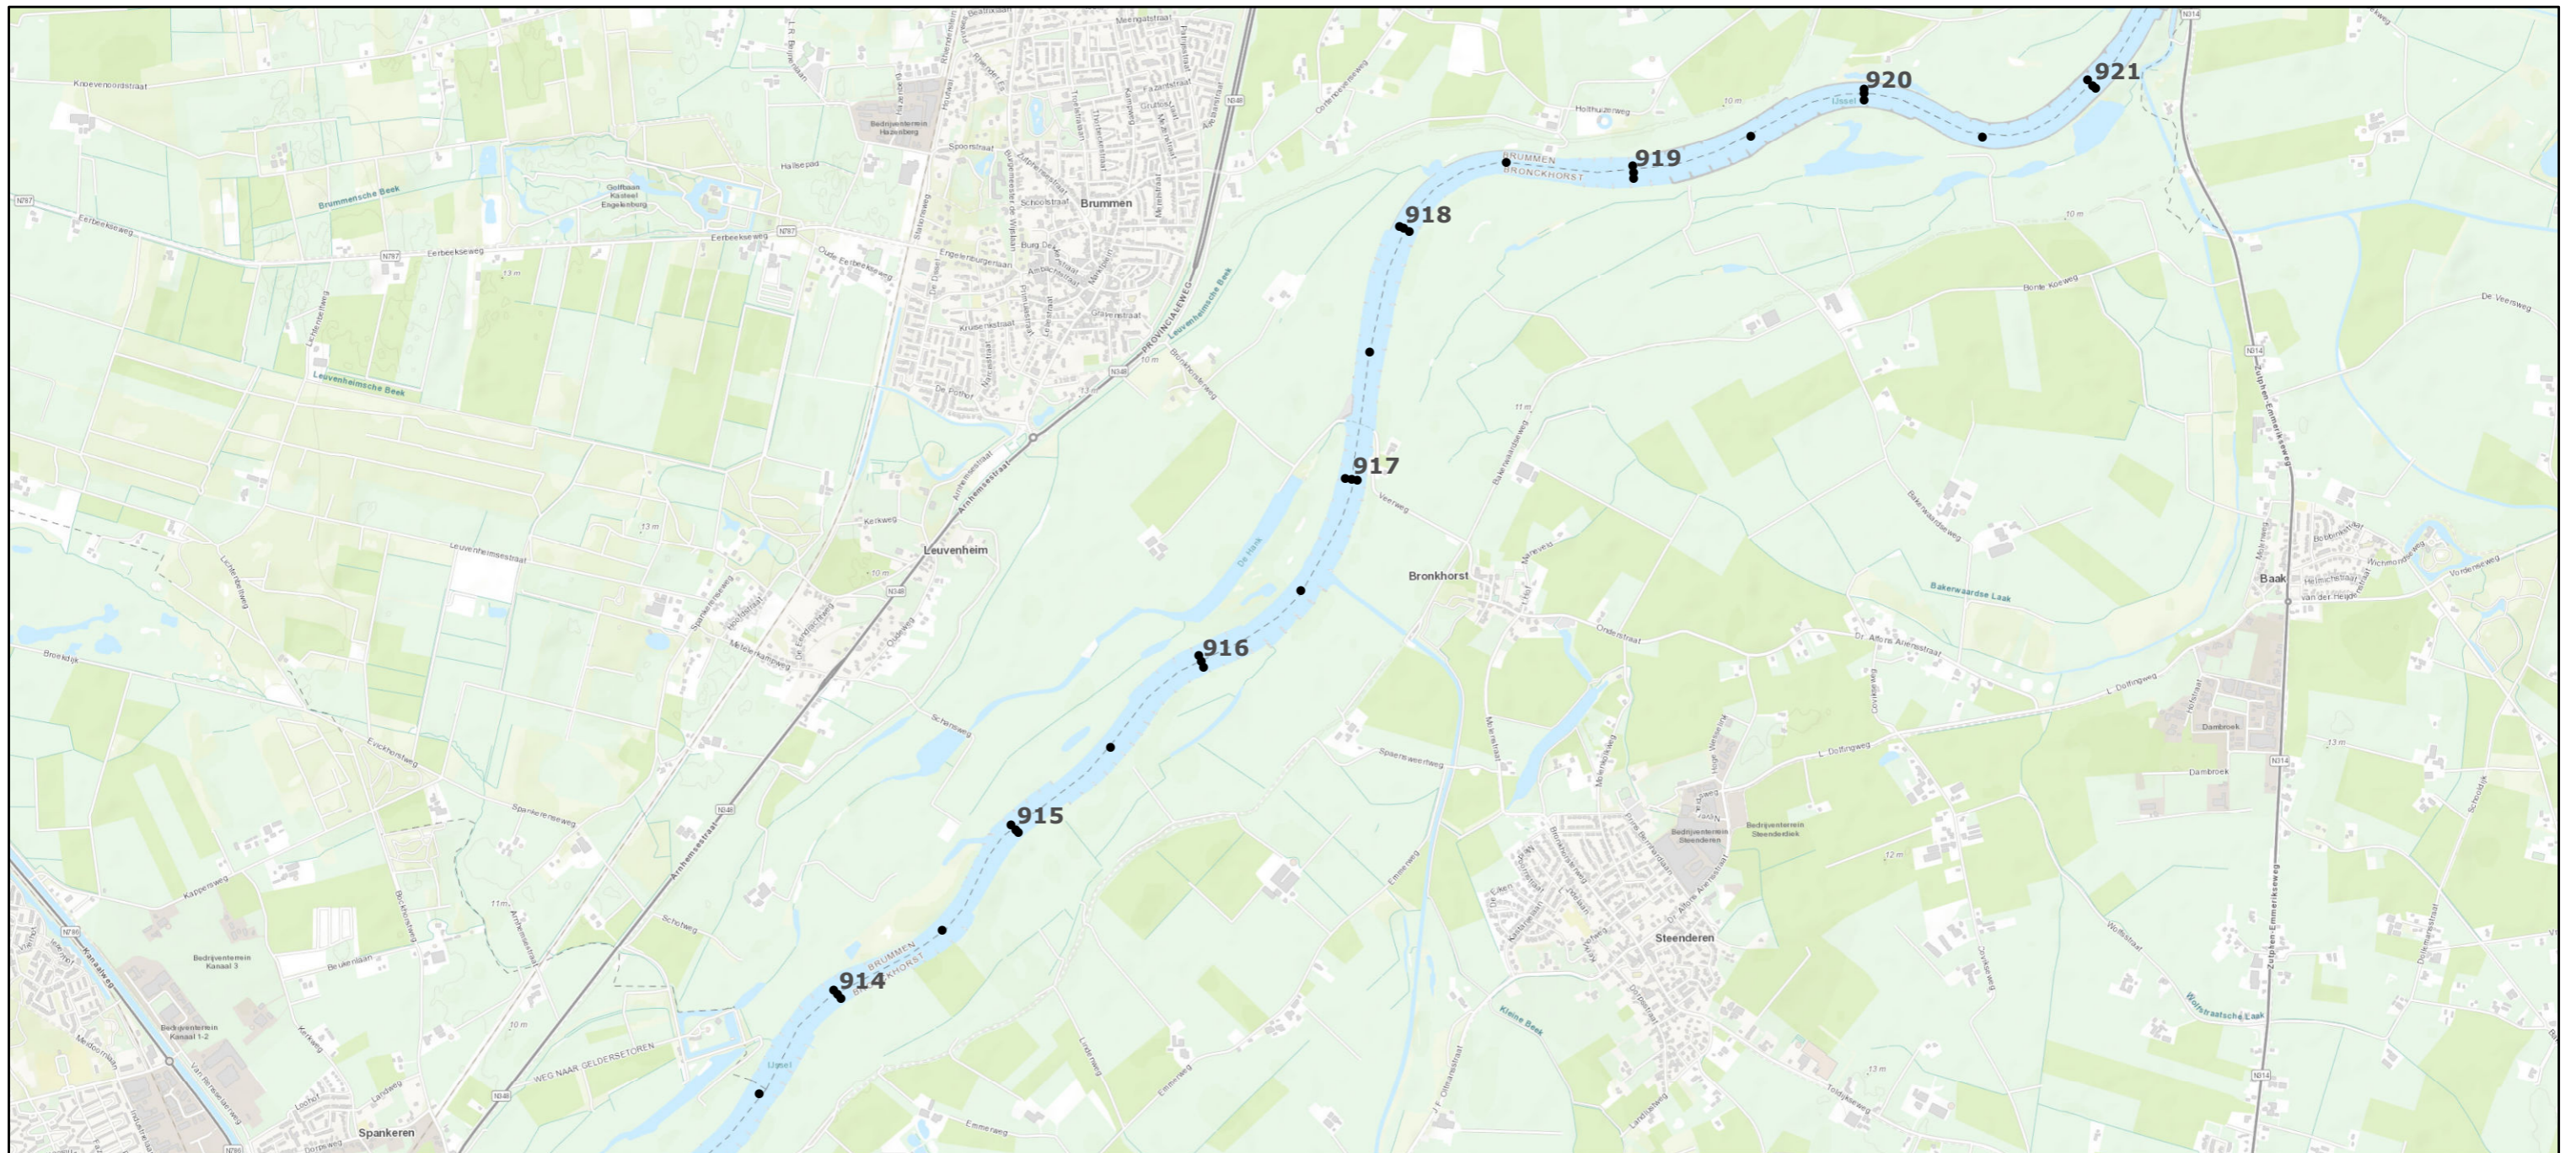

Legenda

- Bemonsteringslocaties

Bijzondere locaties

-  Constructies
-  Niet stort- / niet baggerlocatie
-  Niet stortlocatie
-  Toegangsgeul

19 september 2019

Bemonsteringslocaties sedimentsamenstelling Rijn