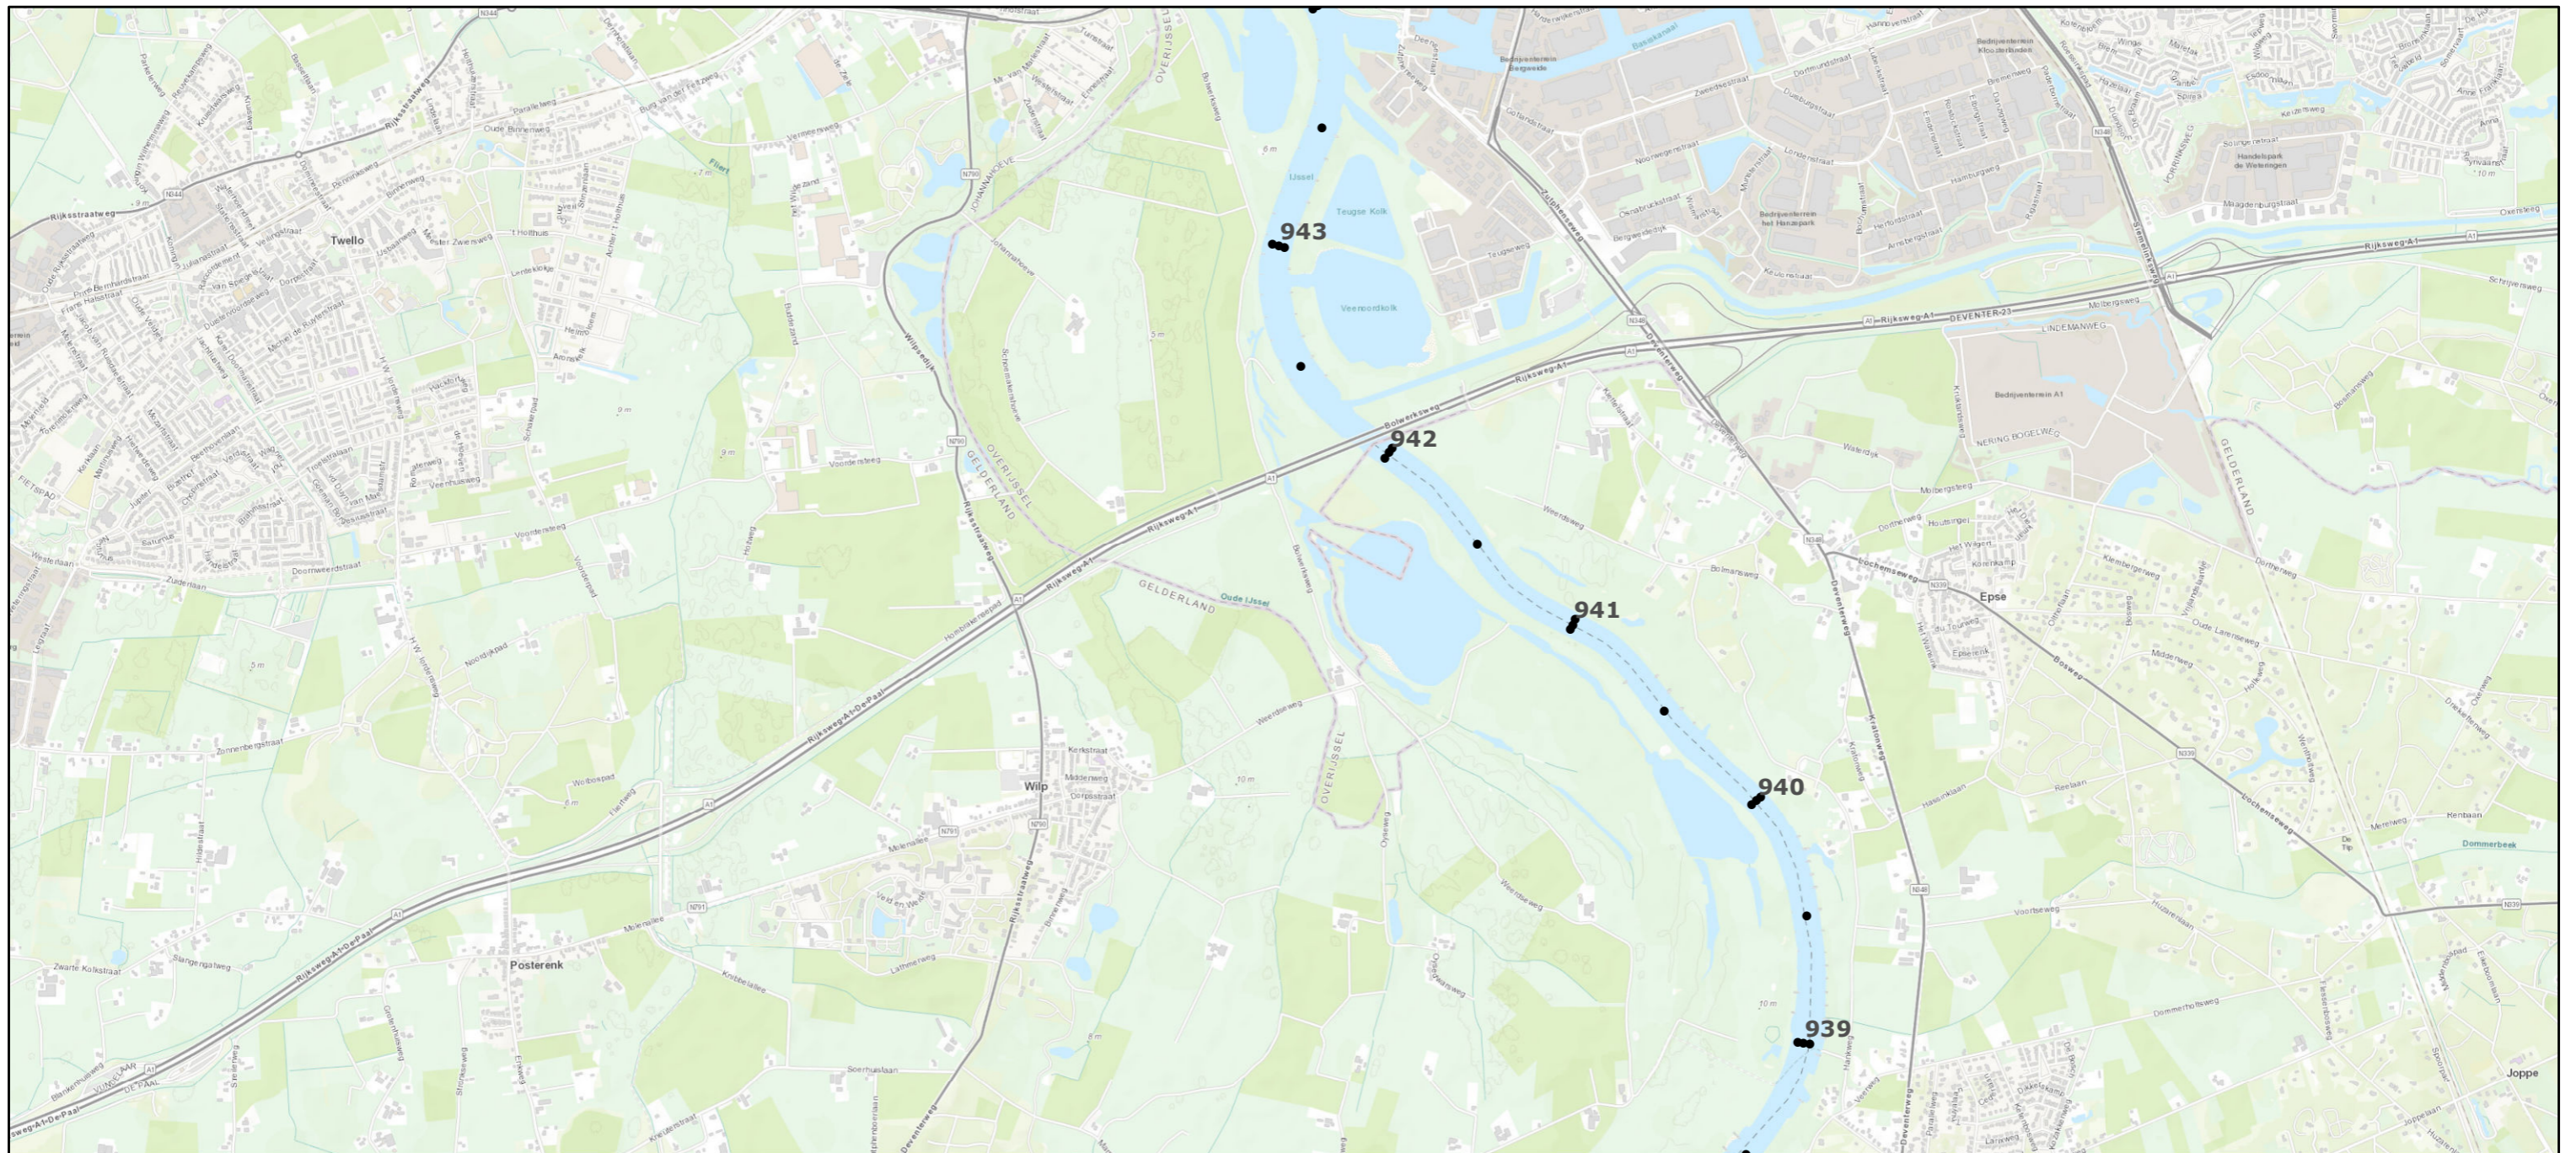

Legenda

• Bemonsteringslocaties

Bijzondere locaties

-  Constructies
-  Niet stort- / niet baggerlocatie
-  Niet stortlocatie
-  Toegangsgeul

19 september 2019

Bemonsteringslocaties sedimentsamenstelling Rijn