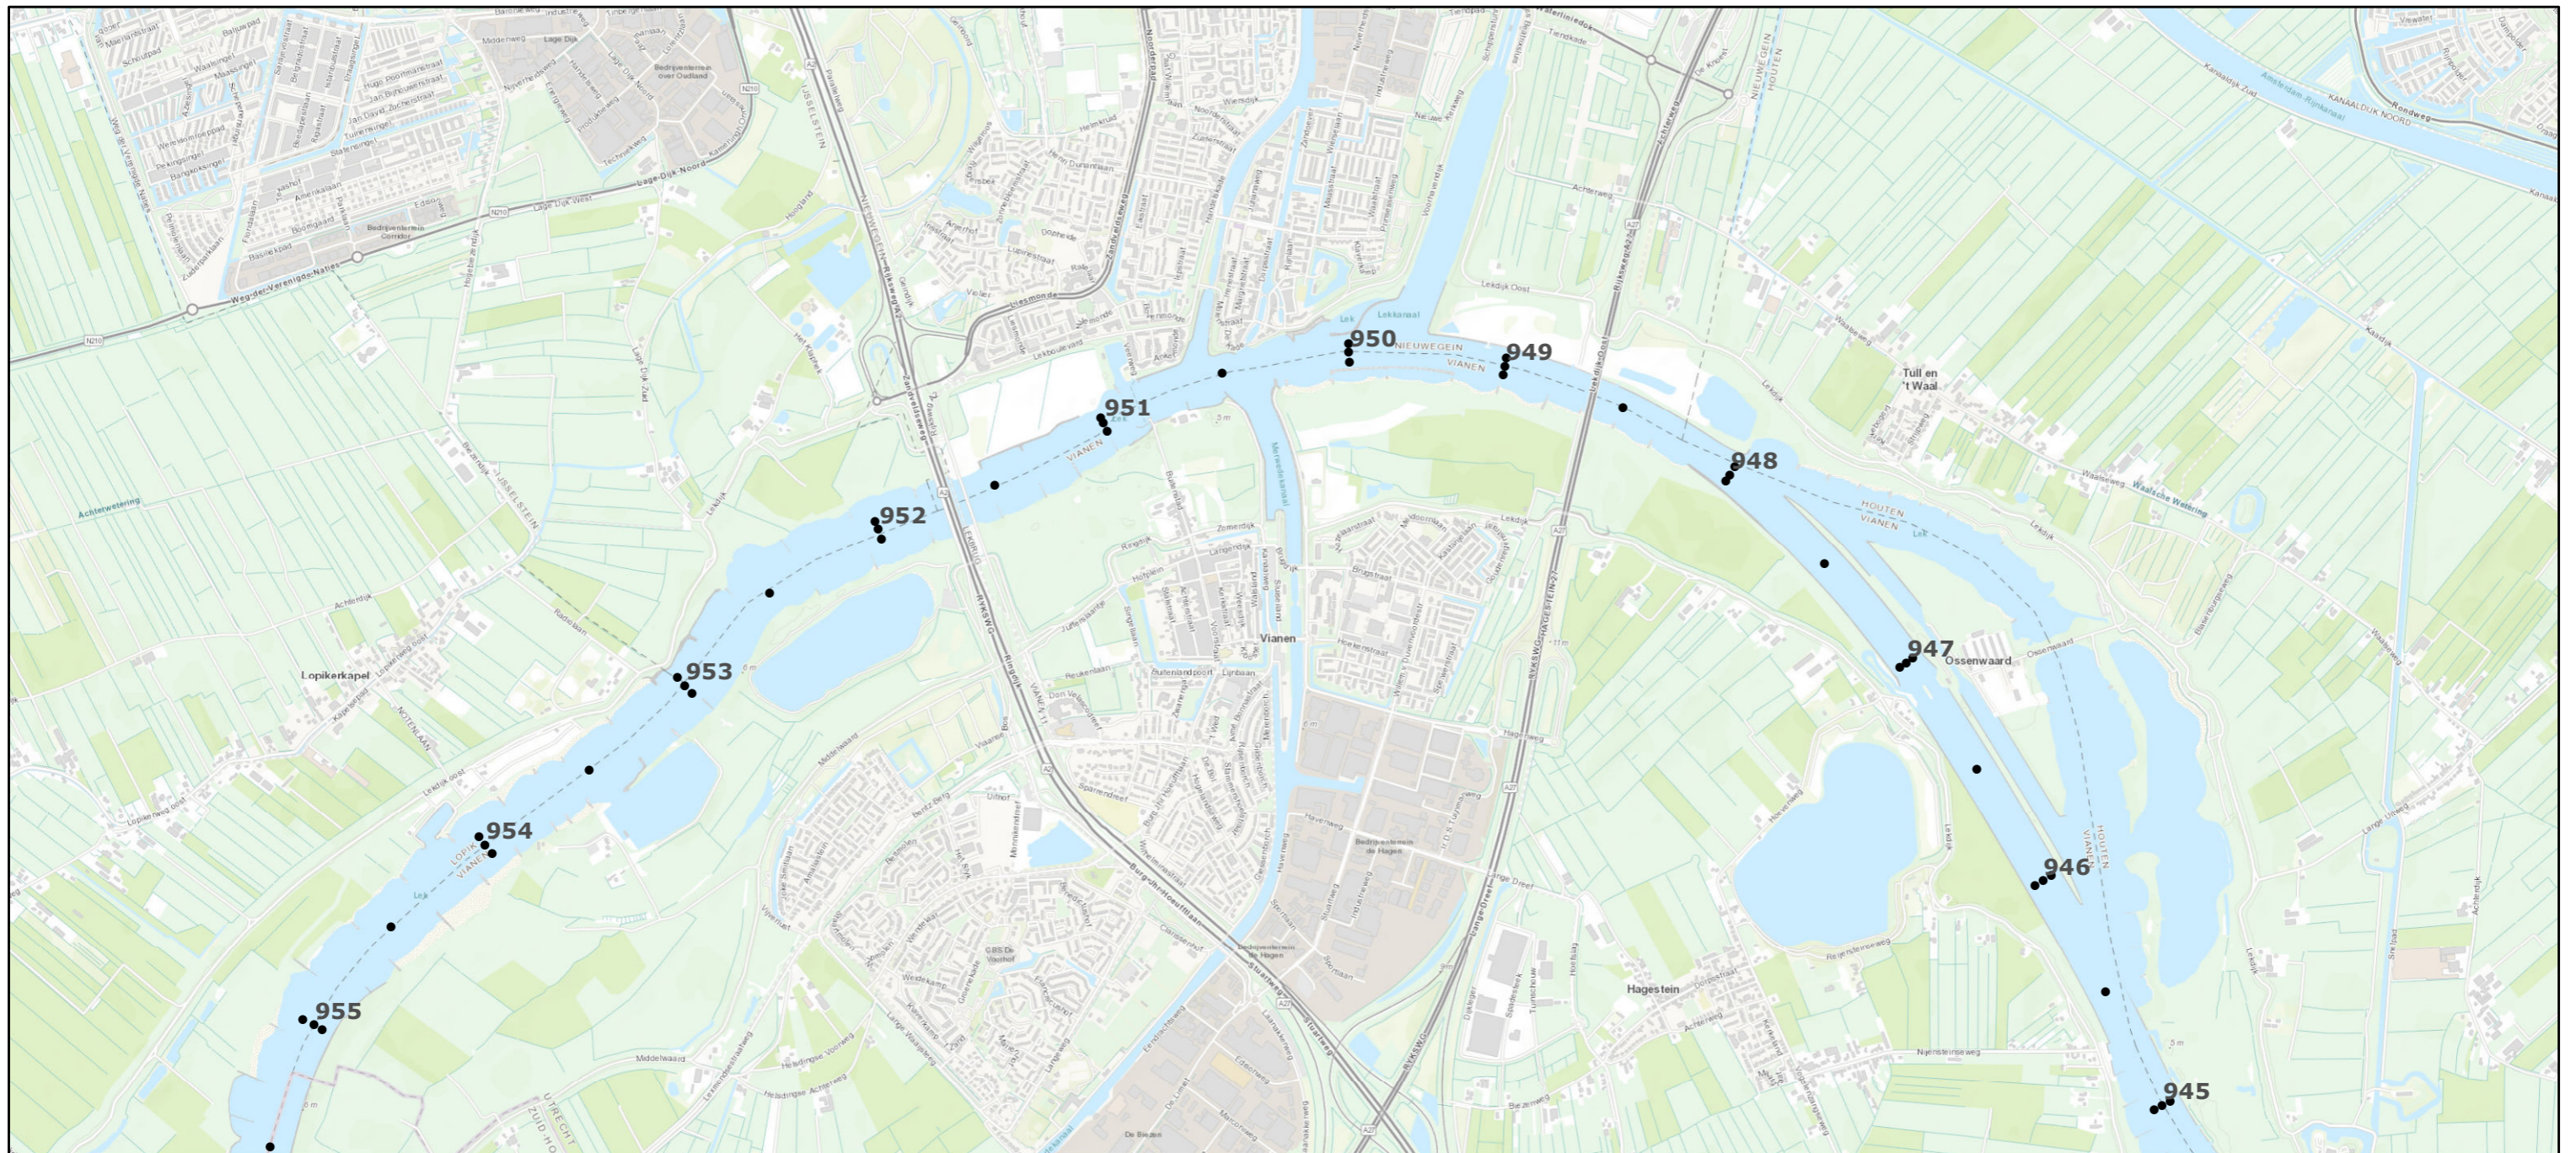

Legenda

• Bemonsteringslocaties

Bijzondere locaties

-  Constructies
-  Niet stort- / niet baggerlocatie
-  Niet stortlocatie
-  Toegangsgeul

19 september 2019

Bemonsteringslocaties sedimentsamenstelling Rijn

Legenda

- Bemonsteringslocaties

Bijzondere locaties

-  Constructies
-  Niet stort- / niet baggerlocatie
-  Niet stortlocatie
-  Toegangsgeul

19 september 2019

Bemonsteringslocaties sedimentsamenstelling Rijn