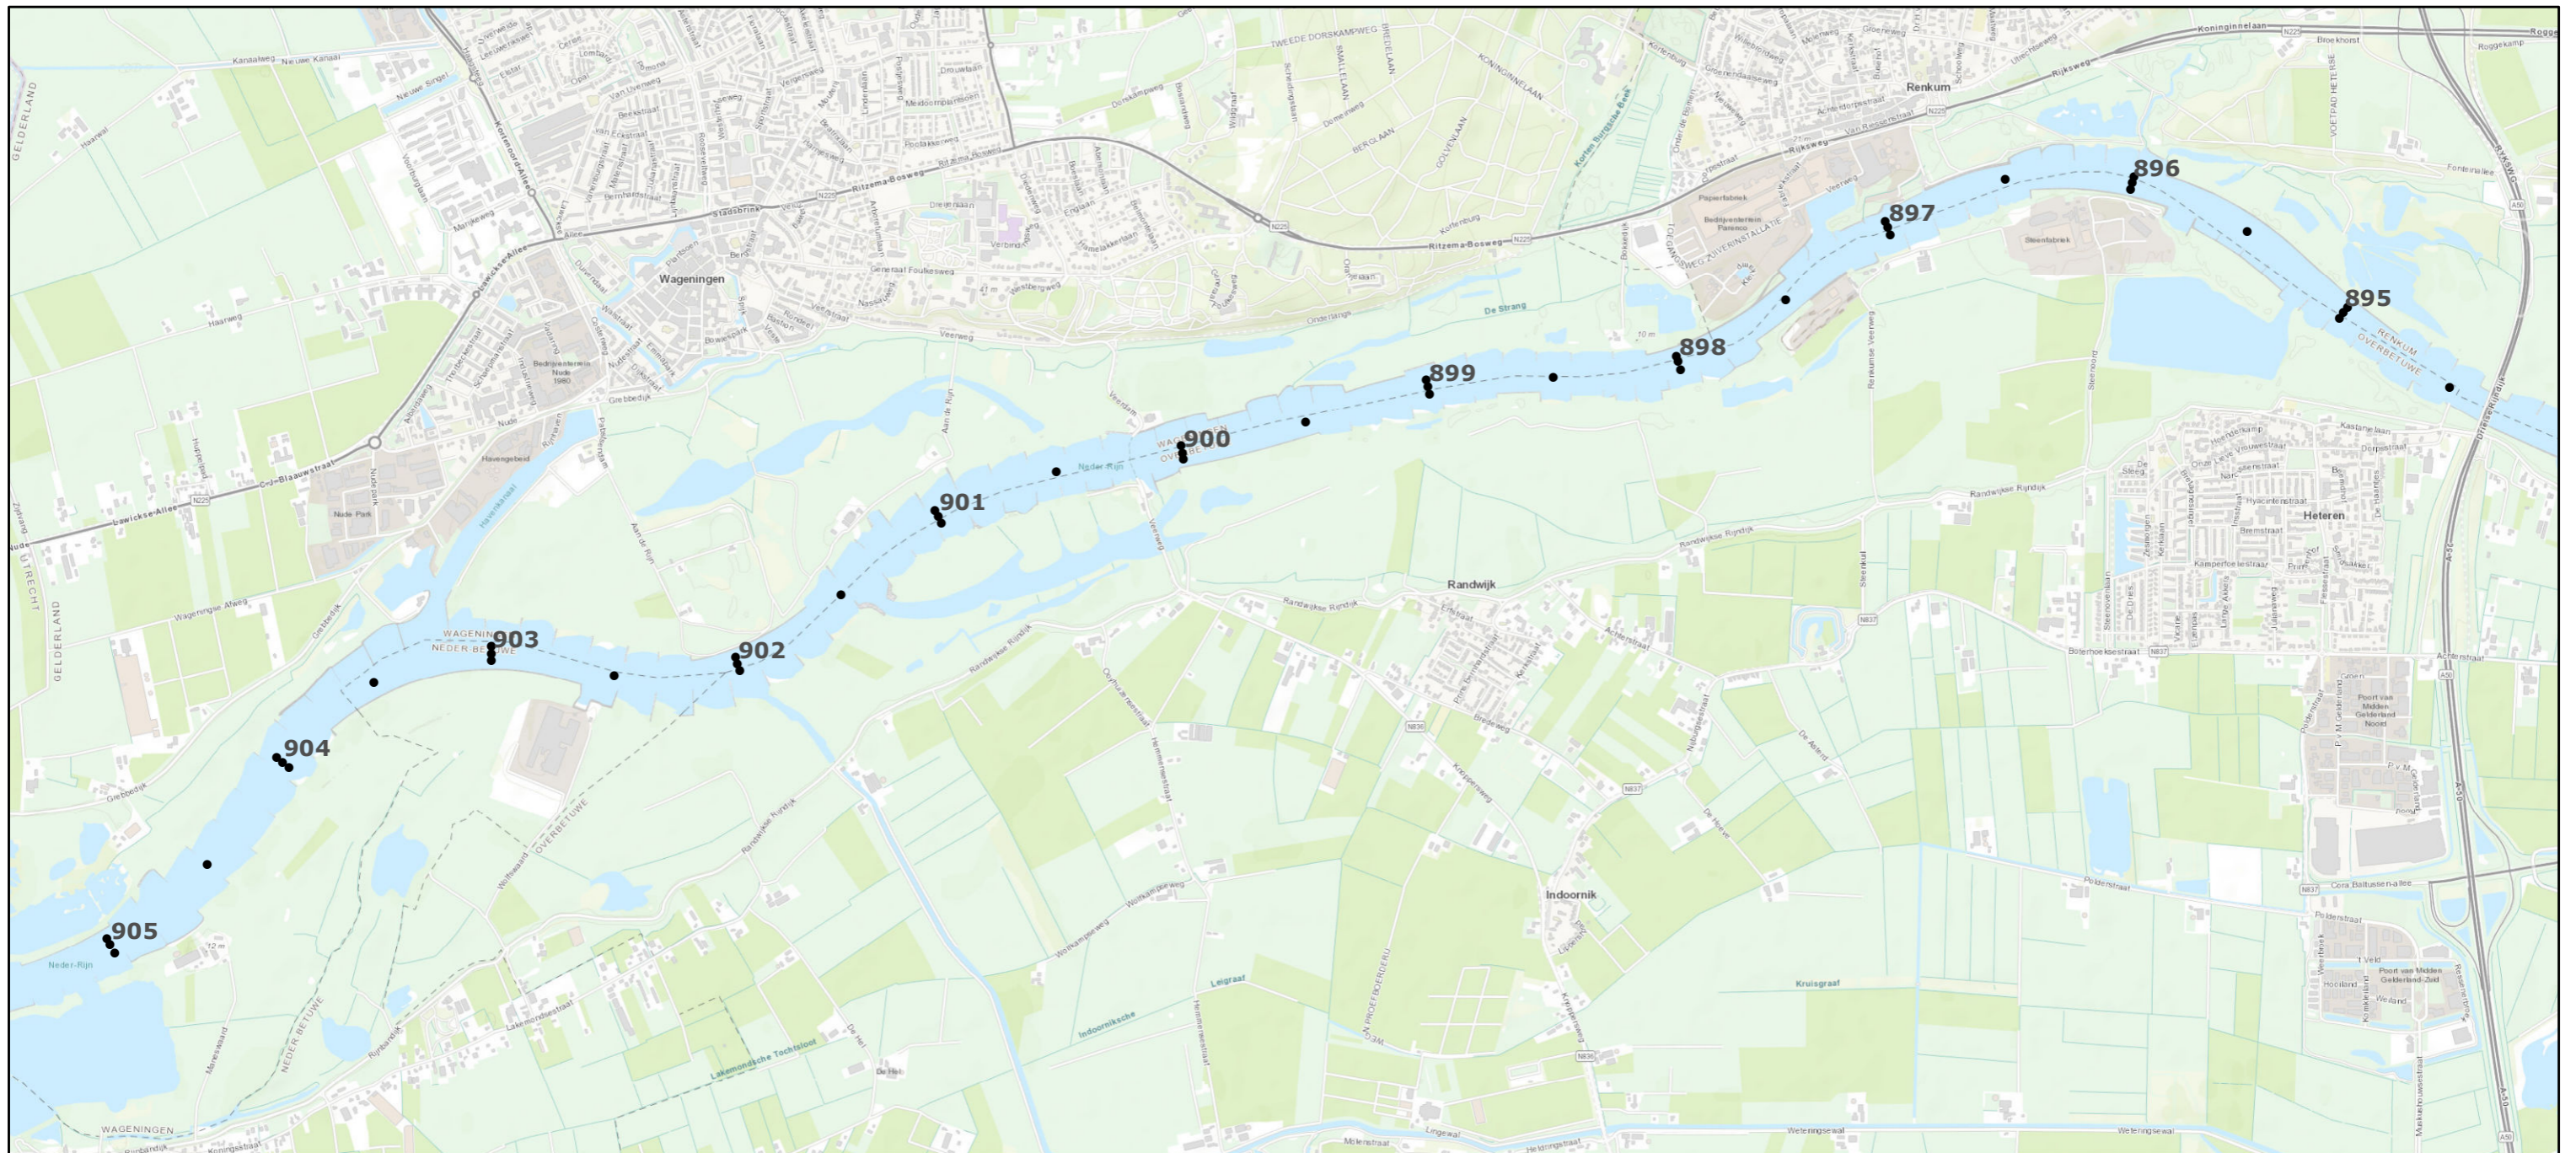

Legenda

• Bemonsteringslocaties

Bijzondere locaties

-  Constructies
-  Niet stort- / niet baggerlocatie
-  Niet stortlocatie
-  Toegangsgeul

19 september 2019

Bemonsteringslocaties sedimentsamenstelling Rijn