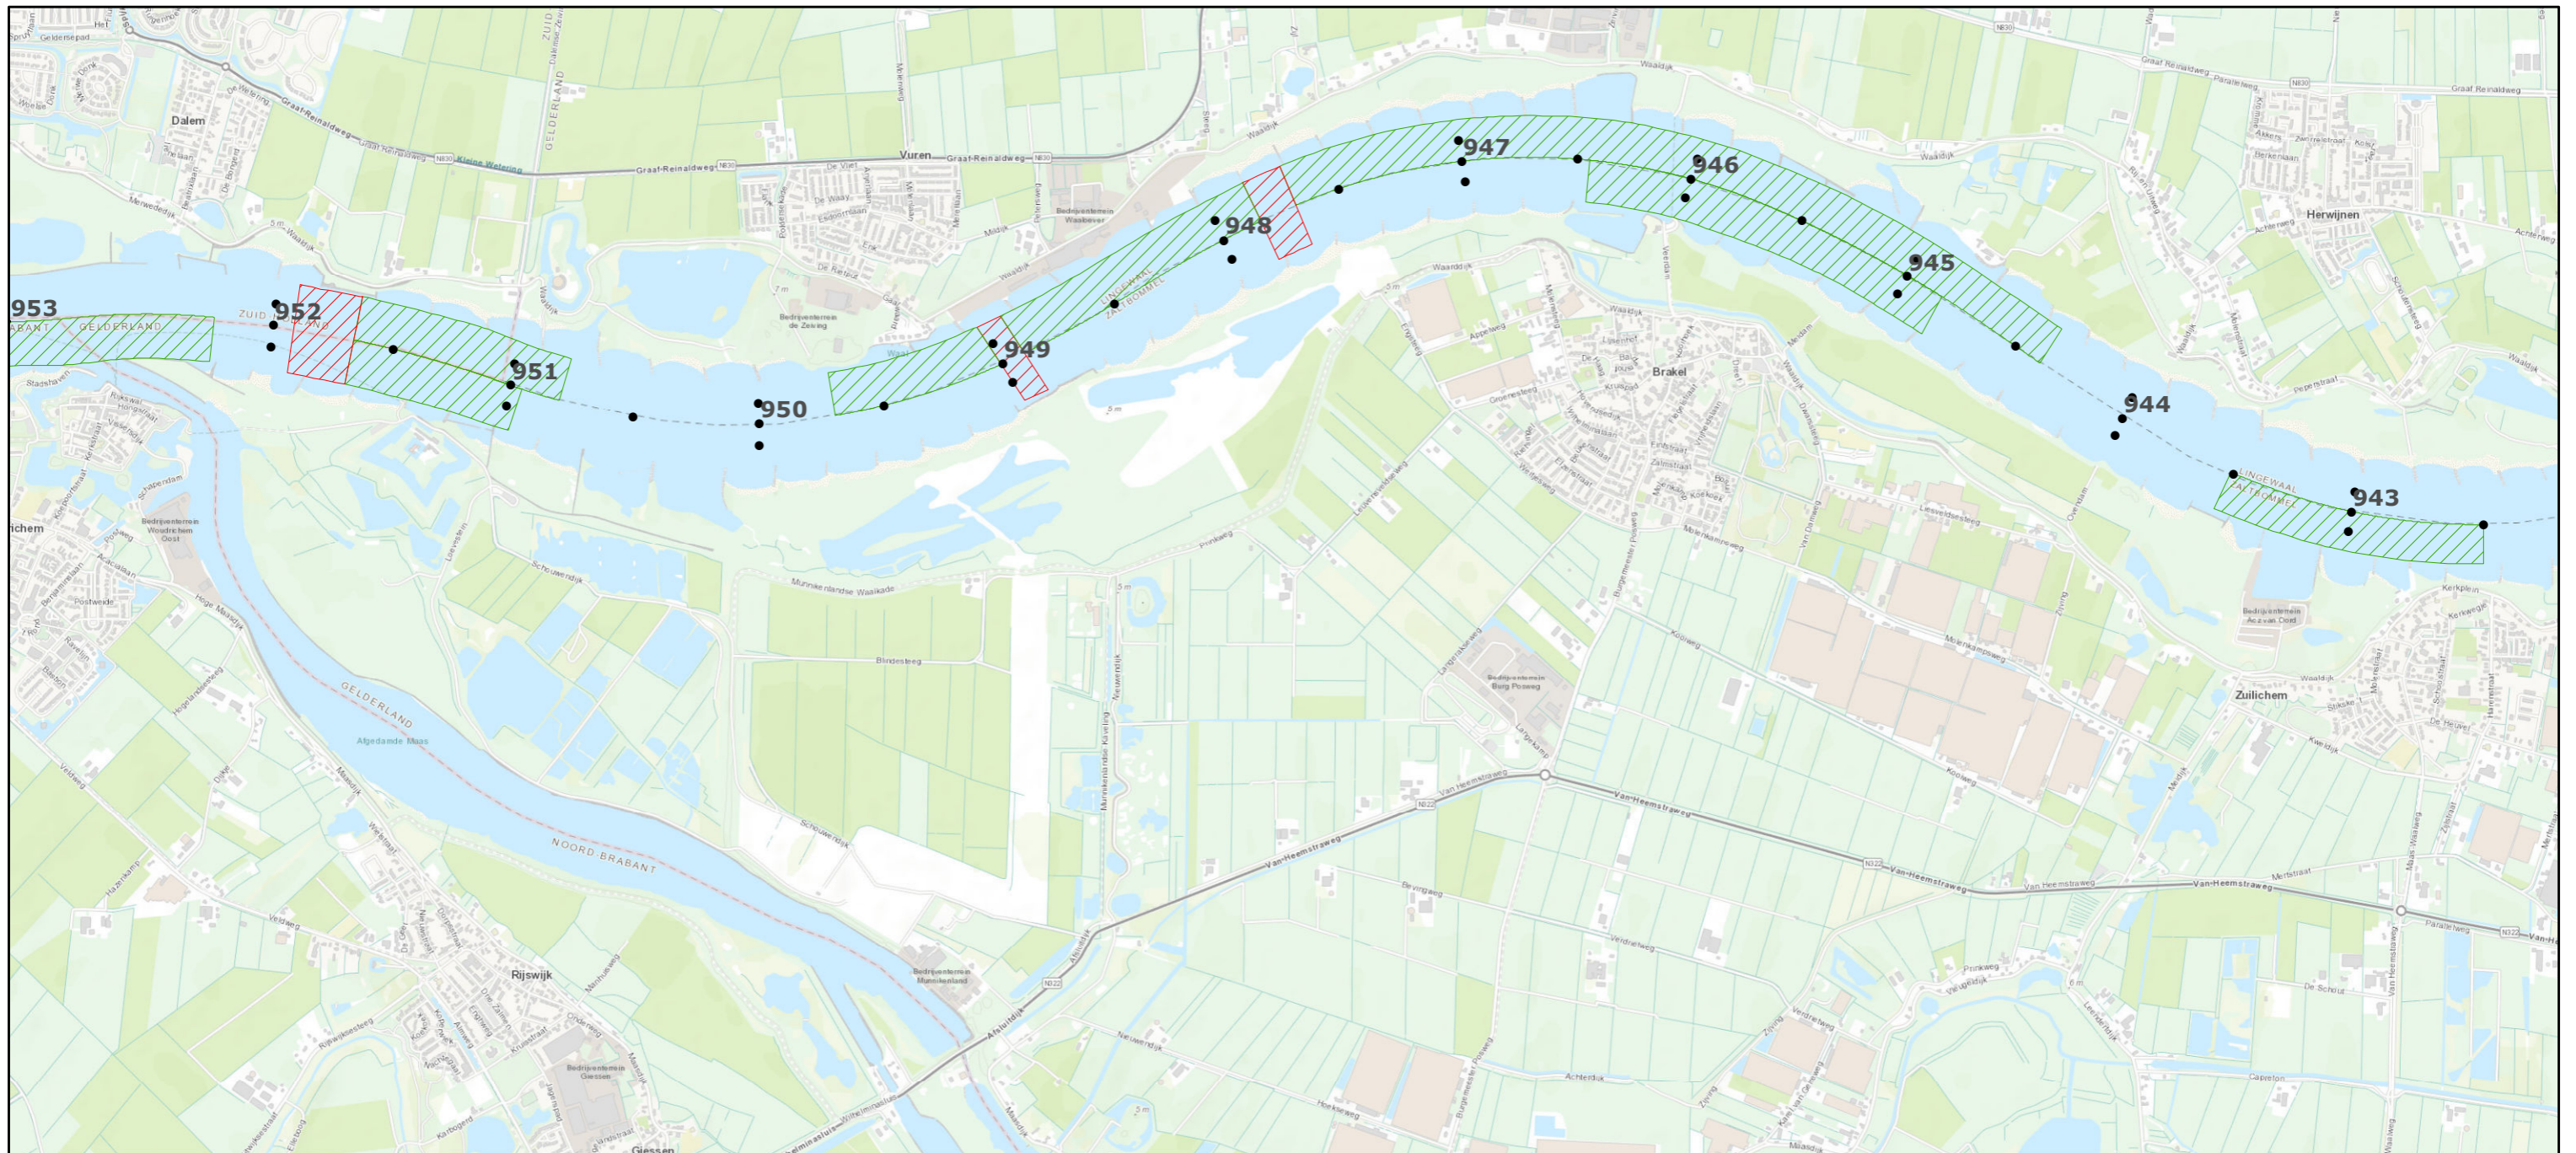

Legenda

• Bemonsteringslocaties

Bijzondere locaties

-  Constructies
-  Niet stort- / niet baggerlocatie
-  Niet stortlocatie
-  Toegangseu

19 september 2019

Bemonsteringslocaties sedimentsamenstelling Rijn