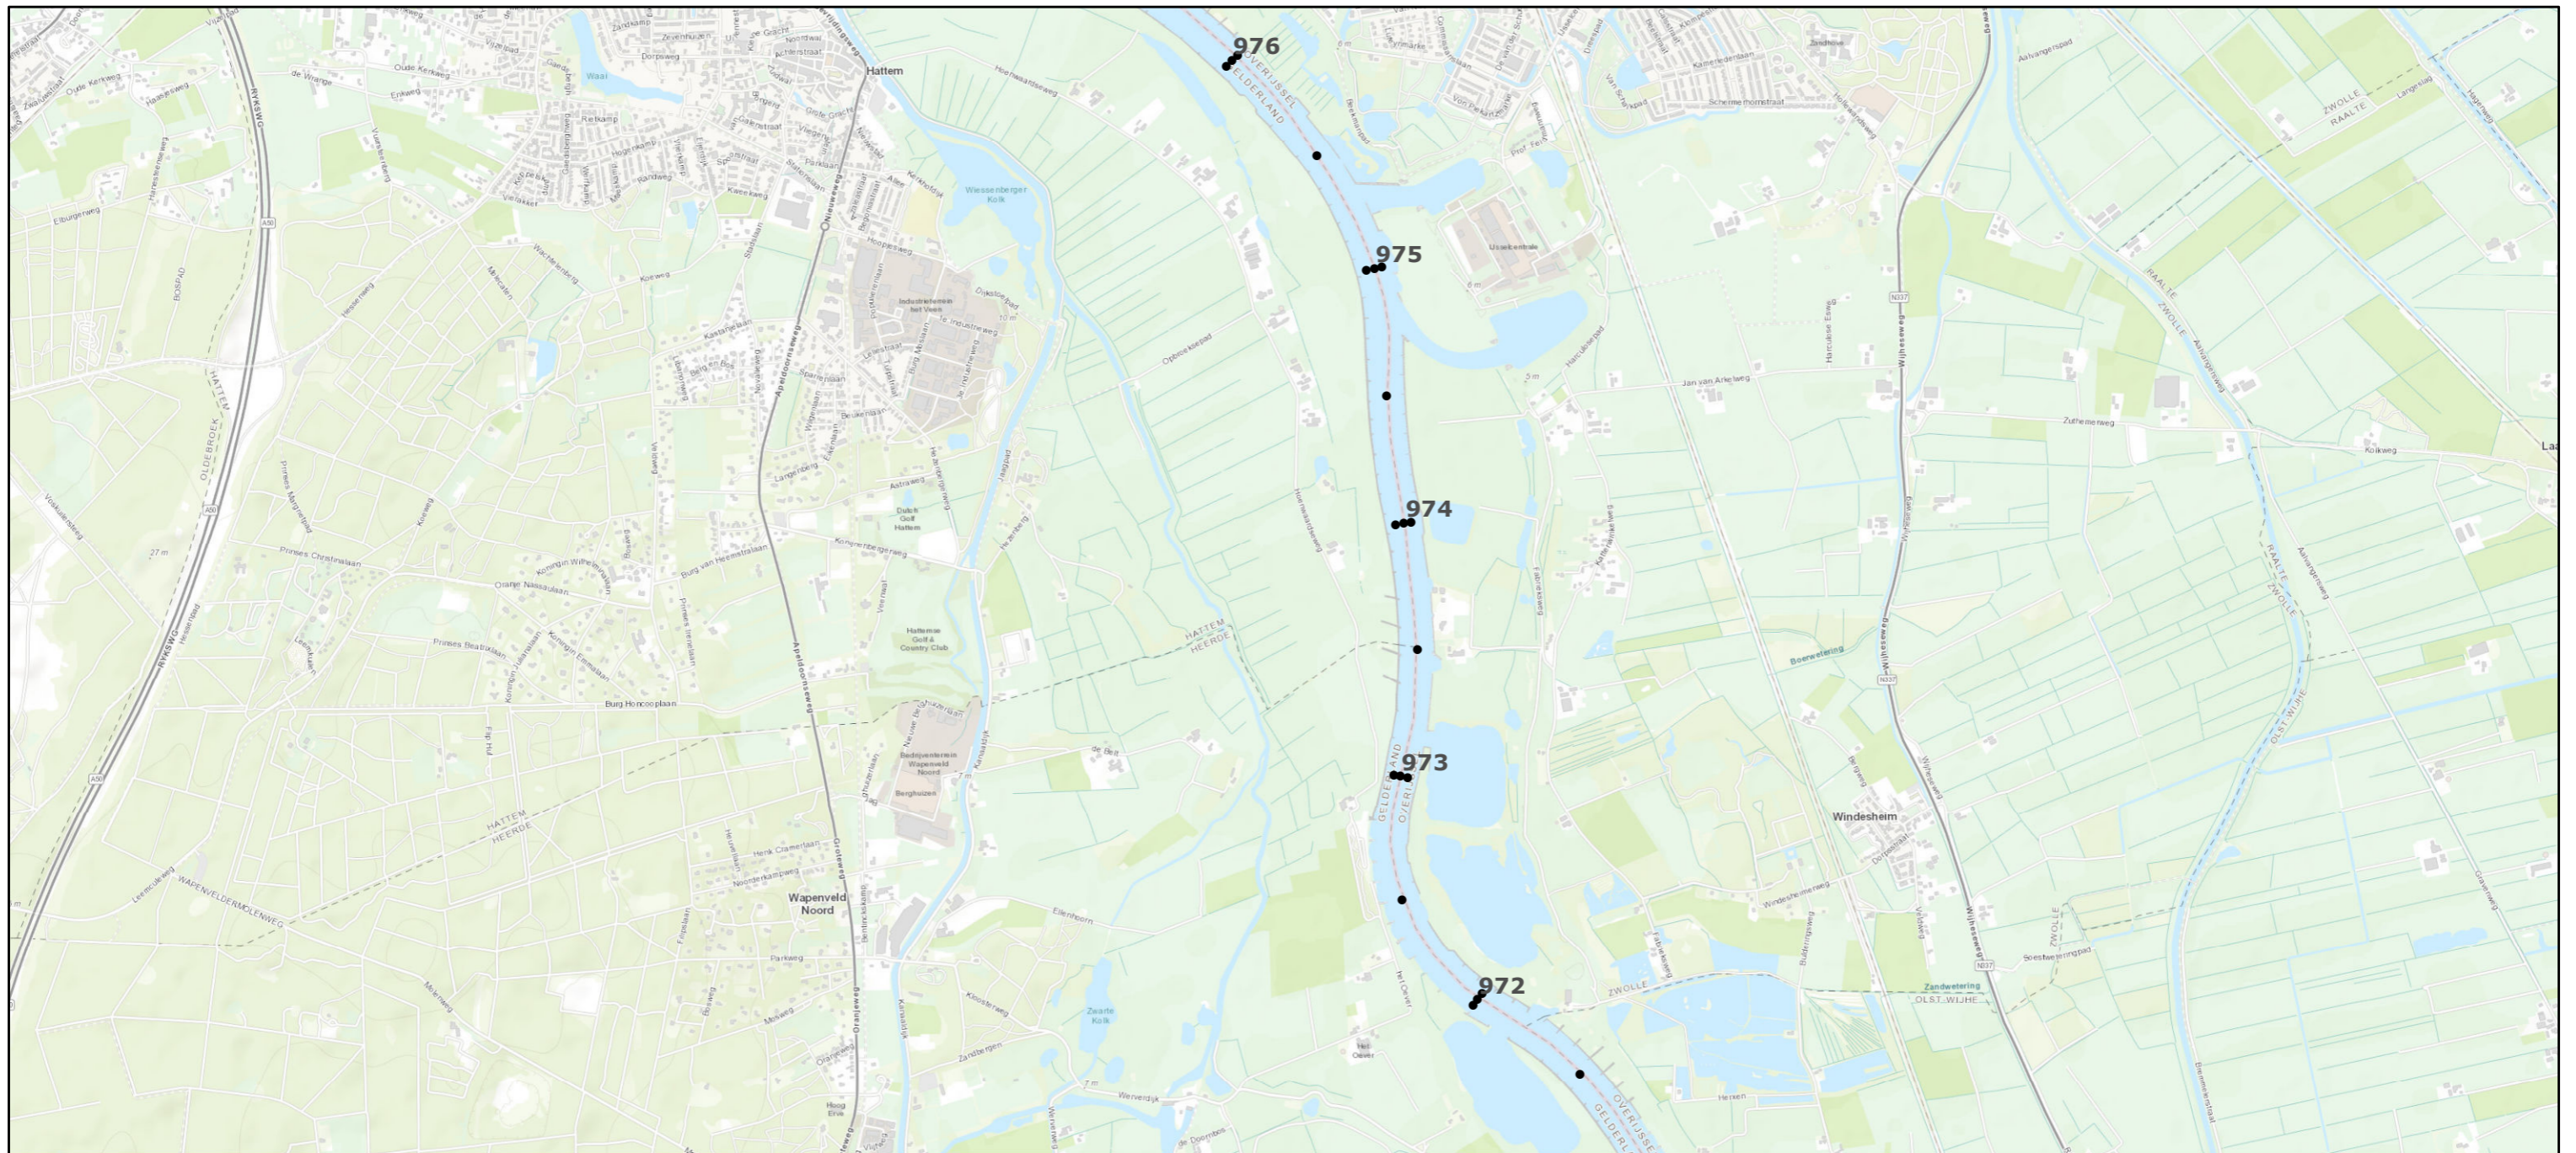

Legenda

- Bemonsteringslocaties

Bijzondere locaties

-  Constructies
-  Niet stort- / niet baggerlocatie
-  Niet stortlocatie
-  Toegangsgeul

19 september 2019

Bemonsteringslocaties sedimentsamenstelling Rijn