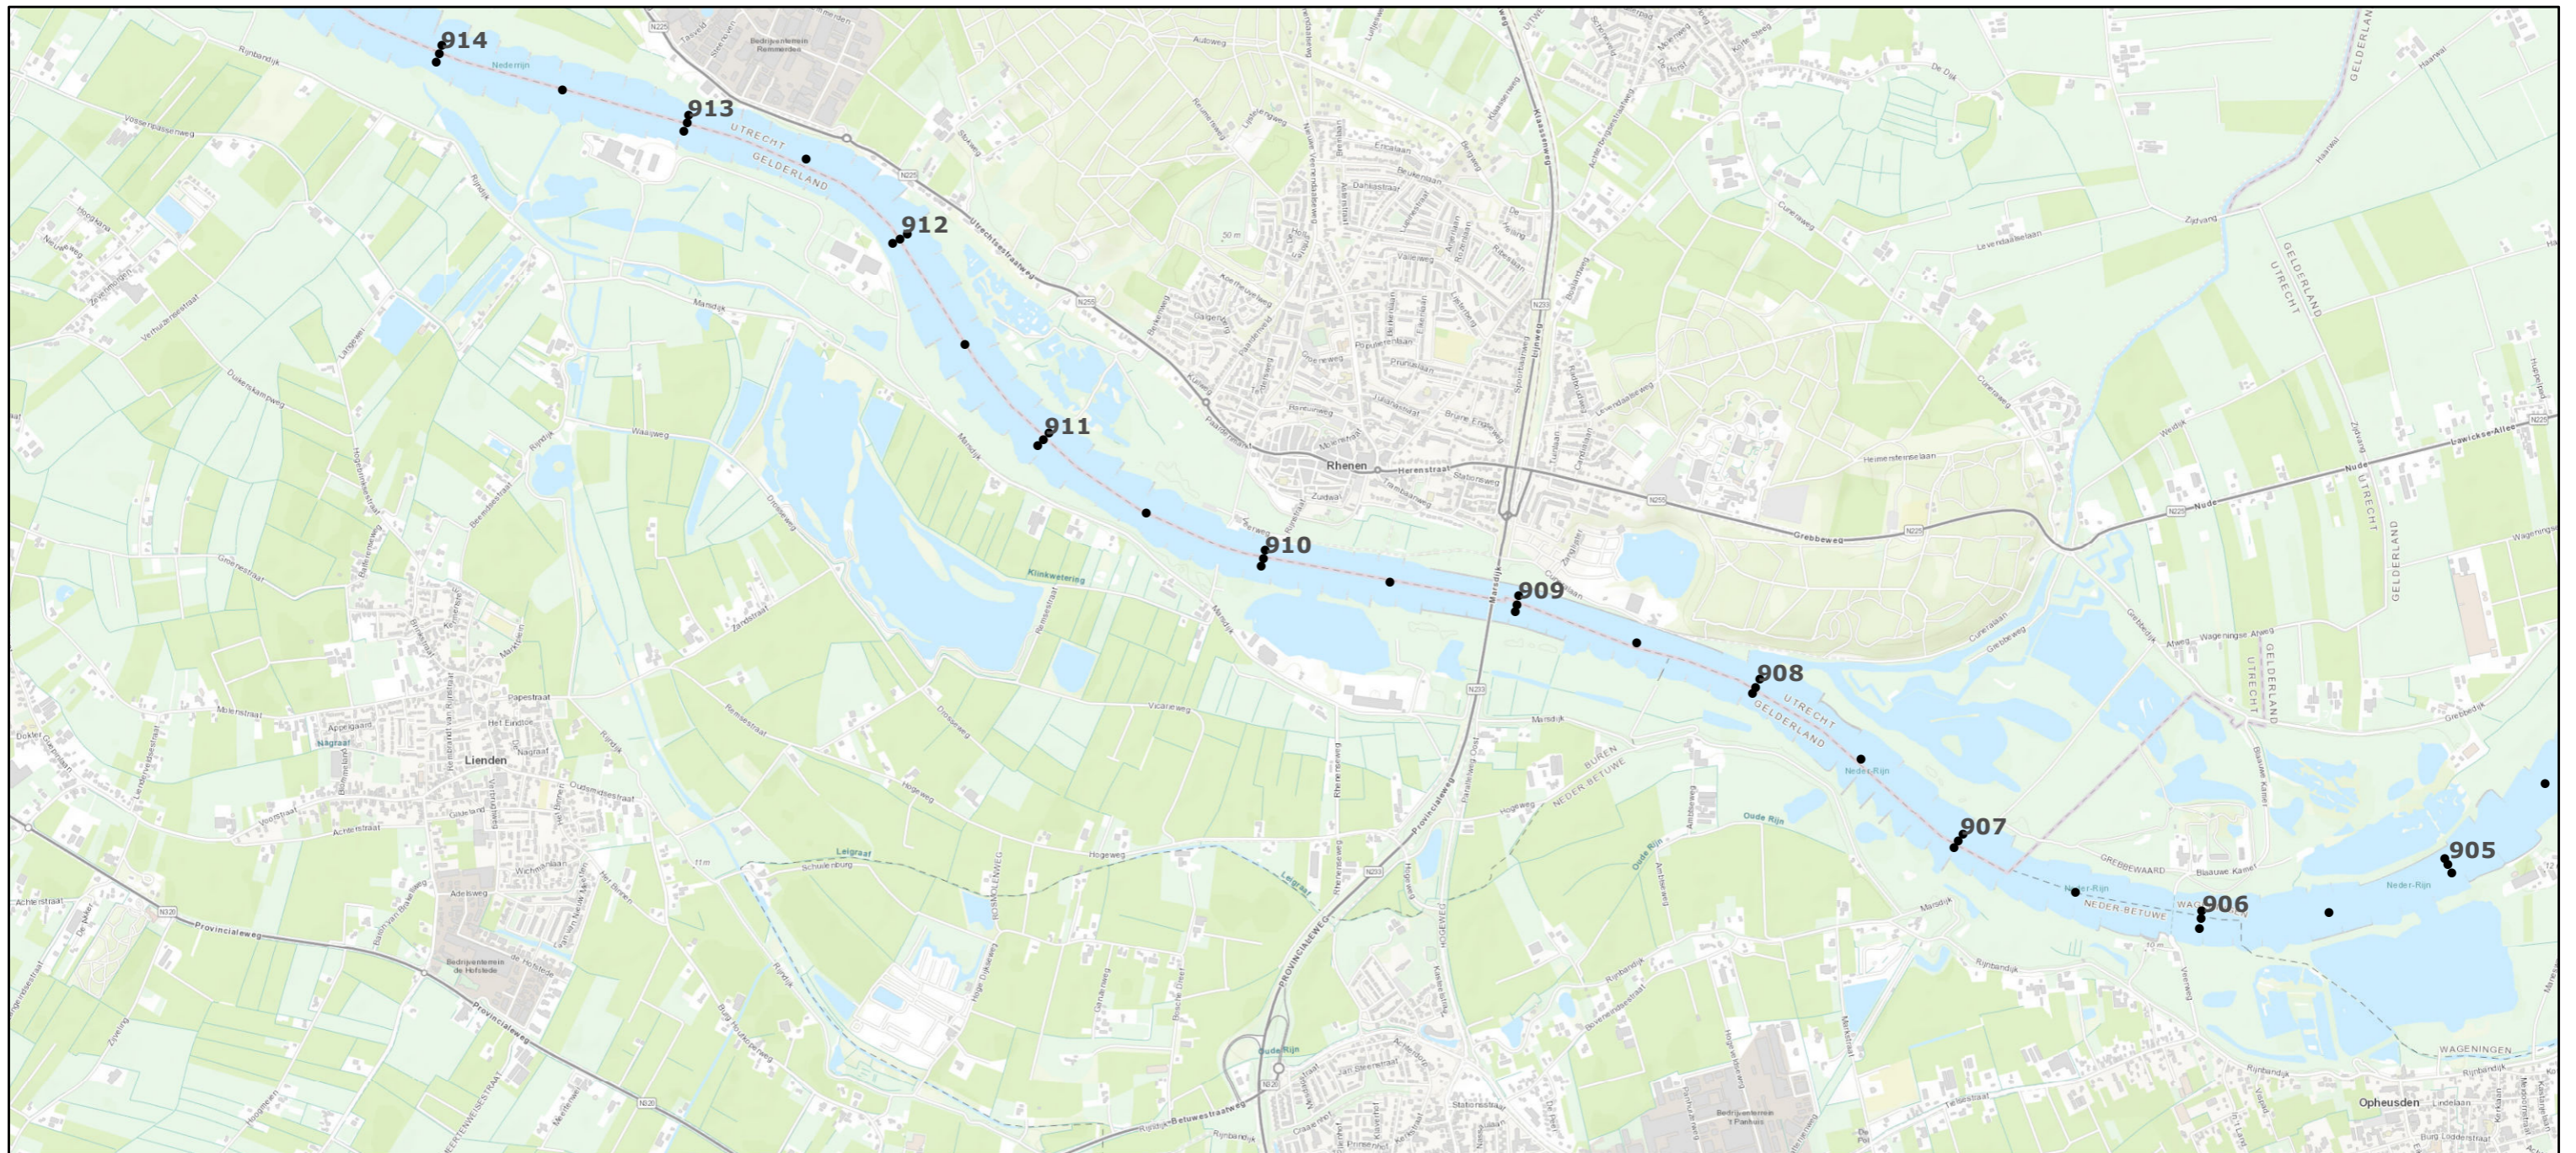

Legenda

• Bemonsteringslocaties

Bijzondere locaties

-  Constructies
-  Niet stort- / niet baggerlocatie
-  Niet stortlocatie
-  Toegangsgeul

19 september 2019

Bemonsteringslocaties sedimentsamenstelling Rijn