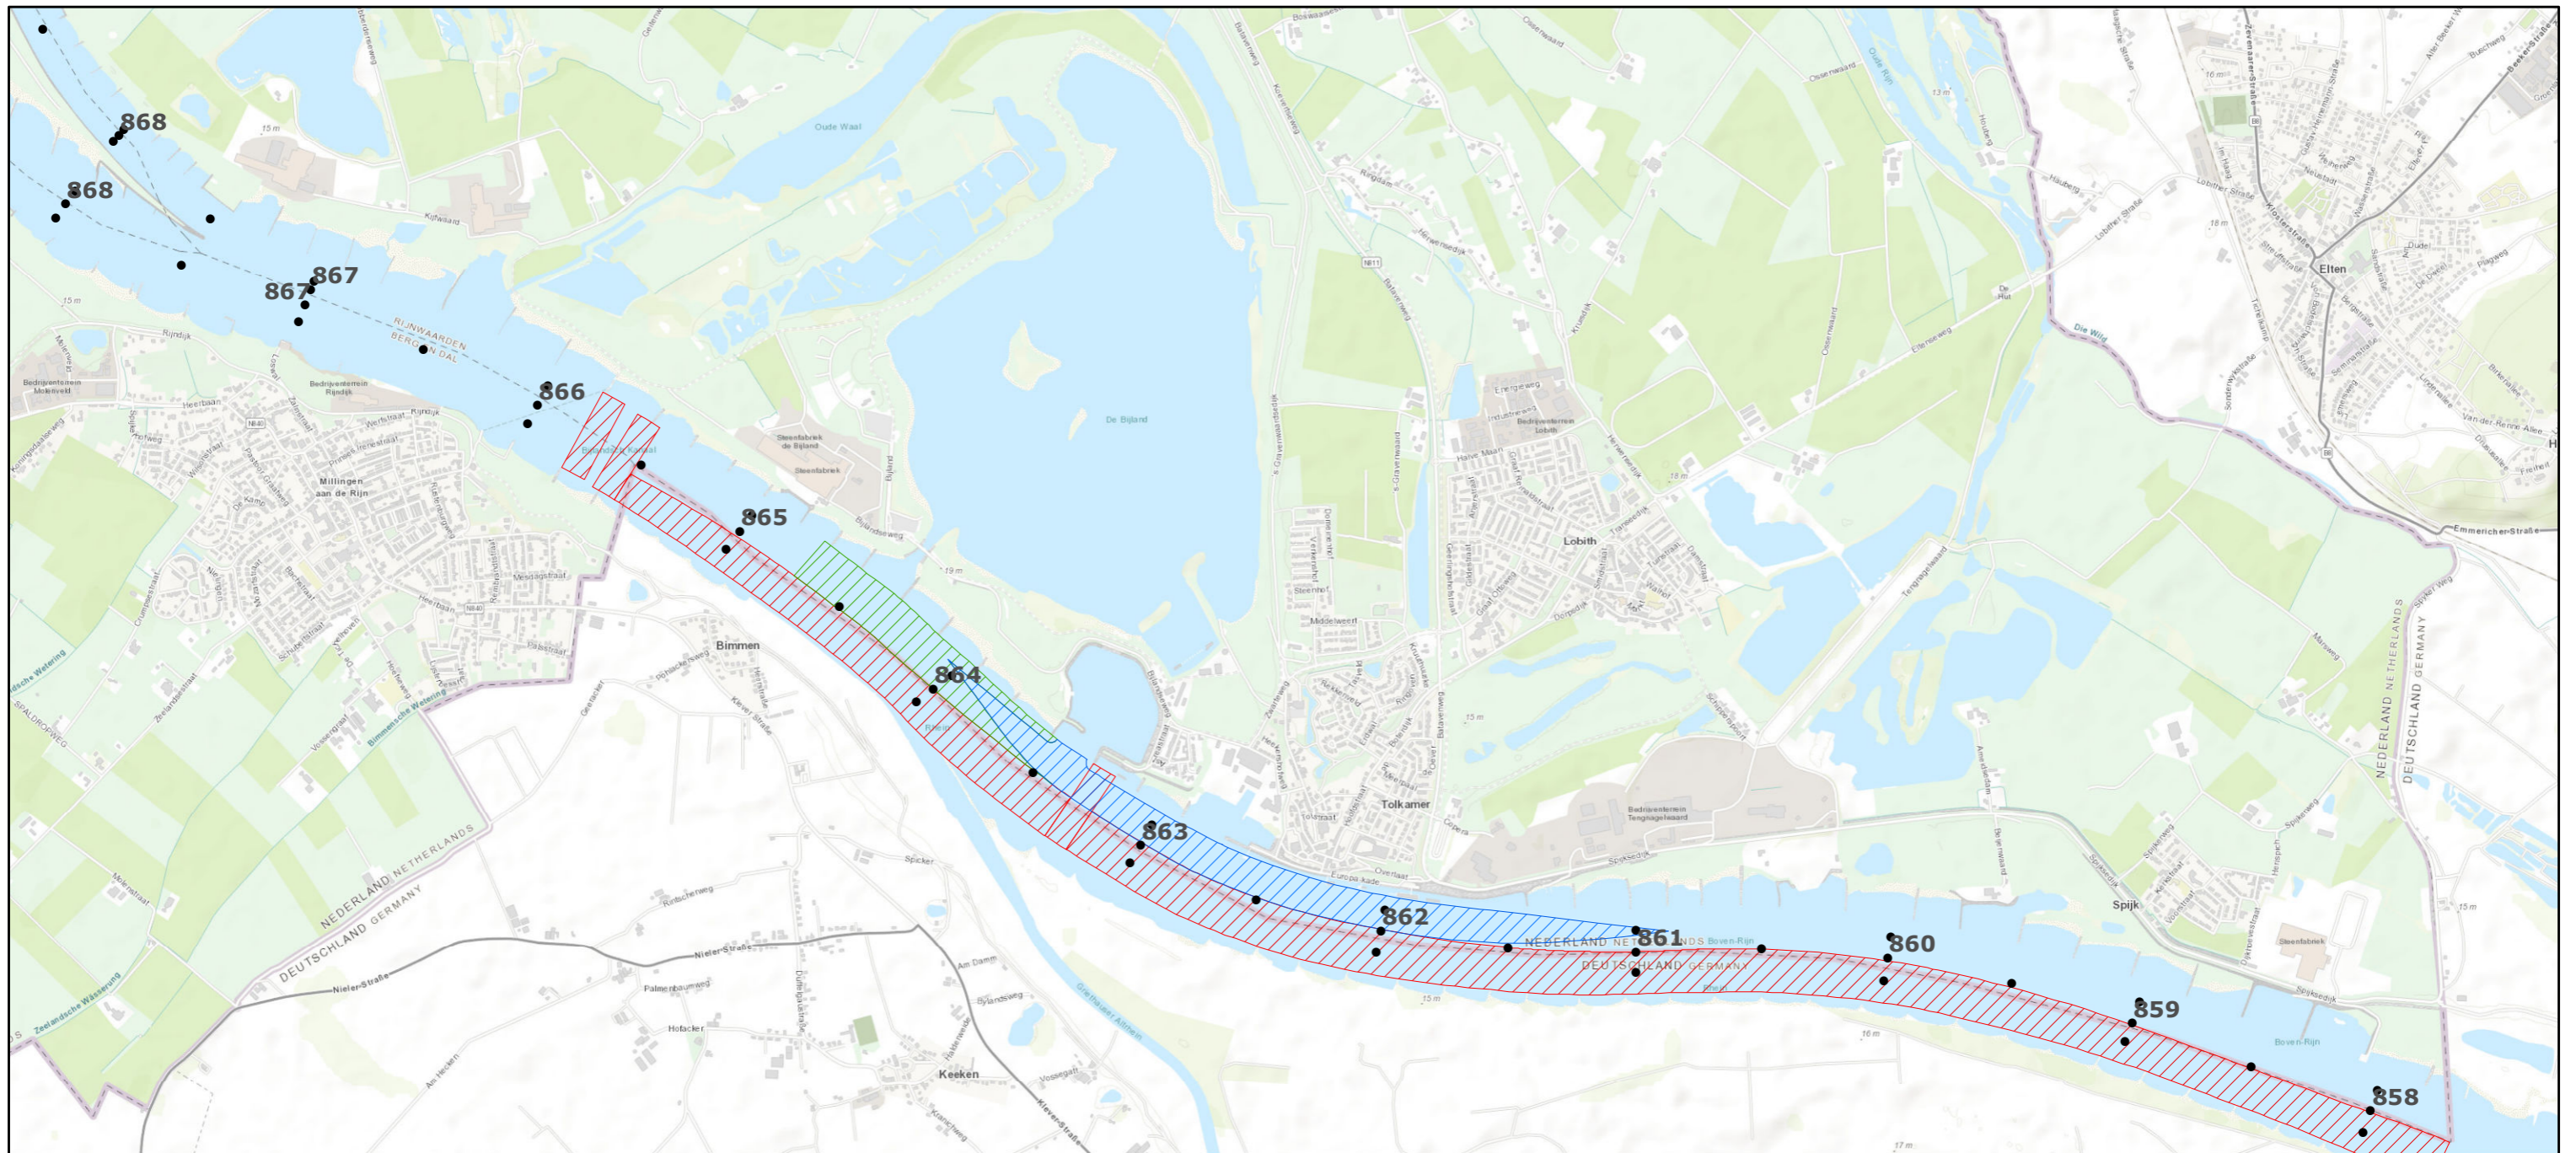

Bemonsteringslocaties sedimentsamenstelling Rijn

Legenda

• Bemonsteringslocaties

Bijzondere locaties

-  Constructies
-  Niet stort- / niet baggerlocatie
-  Niet stortlocatie
-  Toegangsgeul

19 september 2019