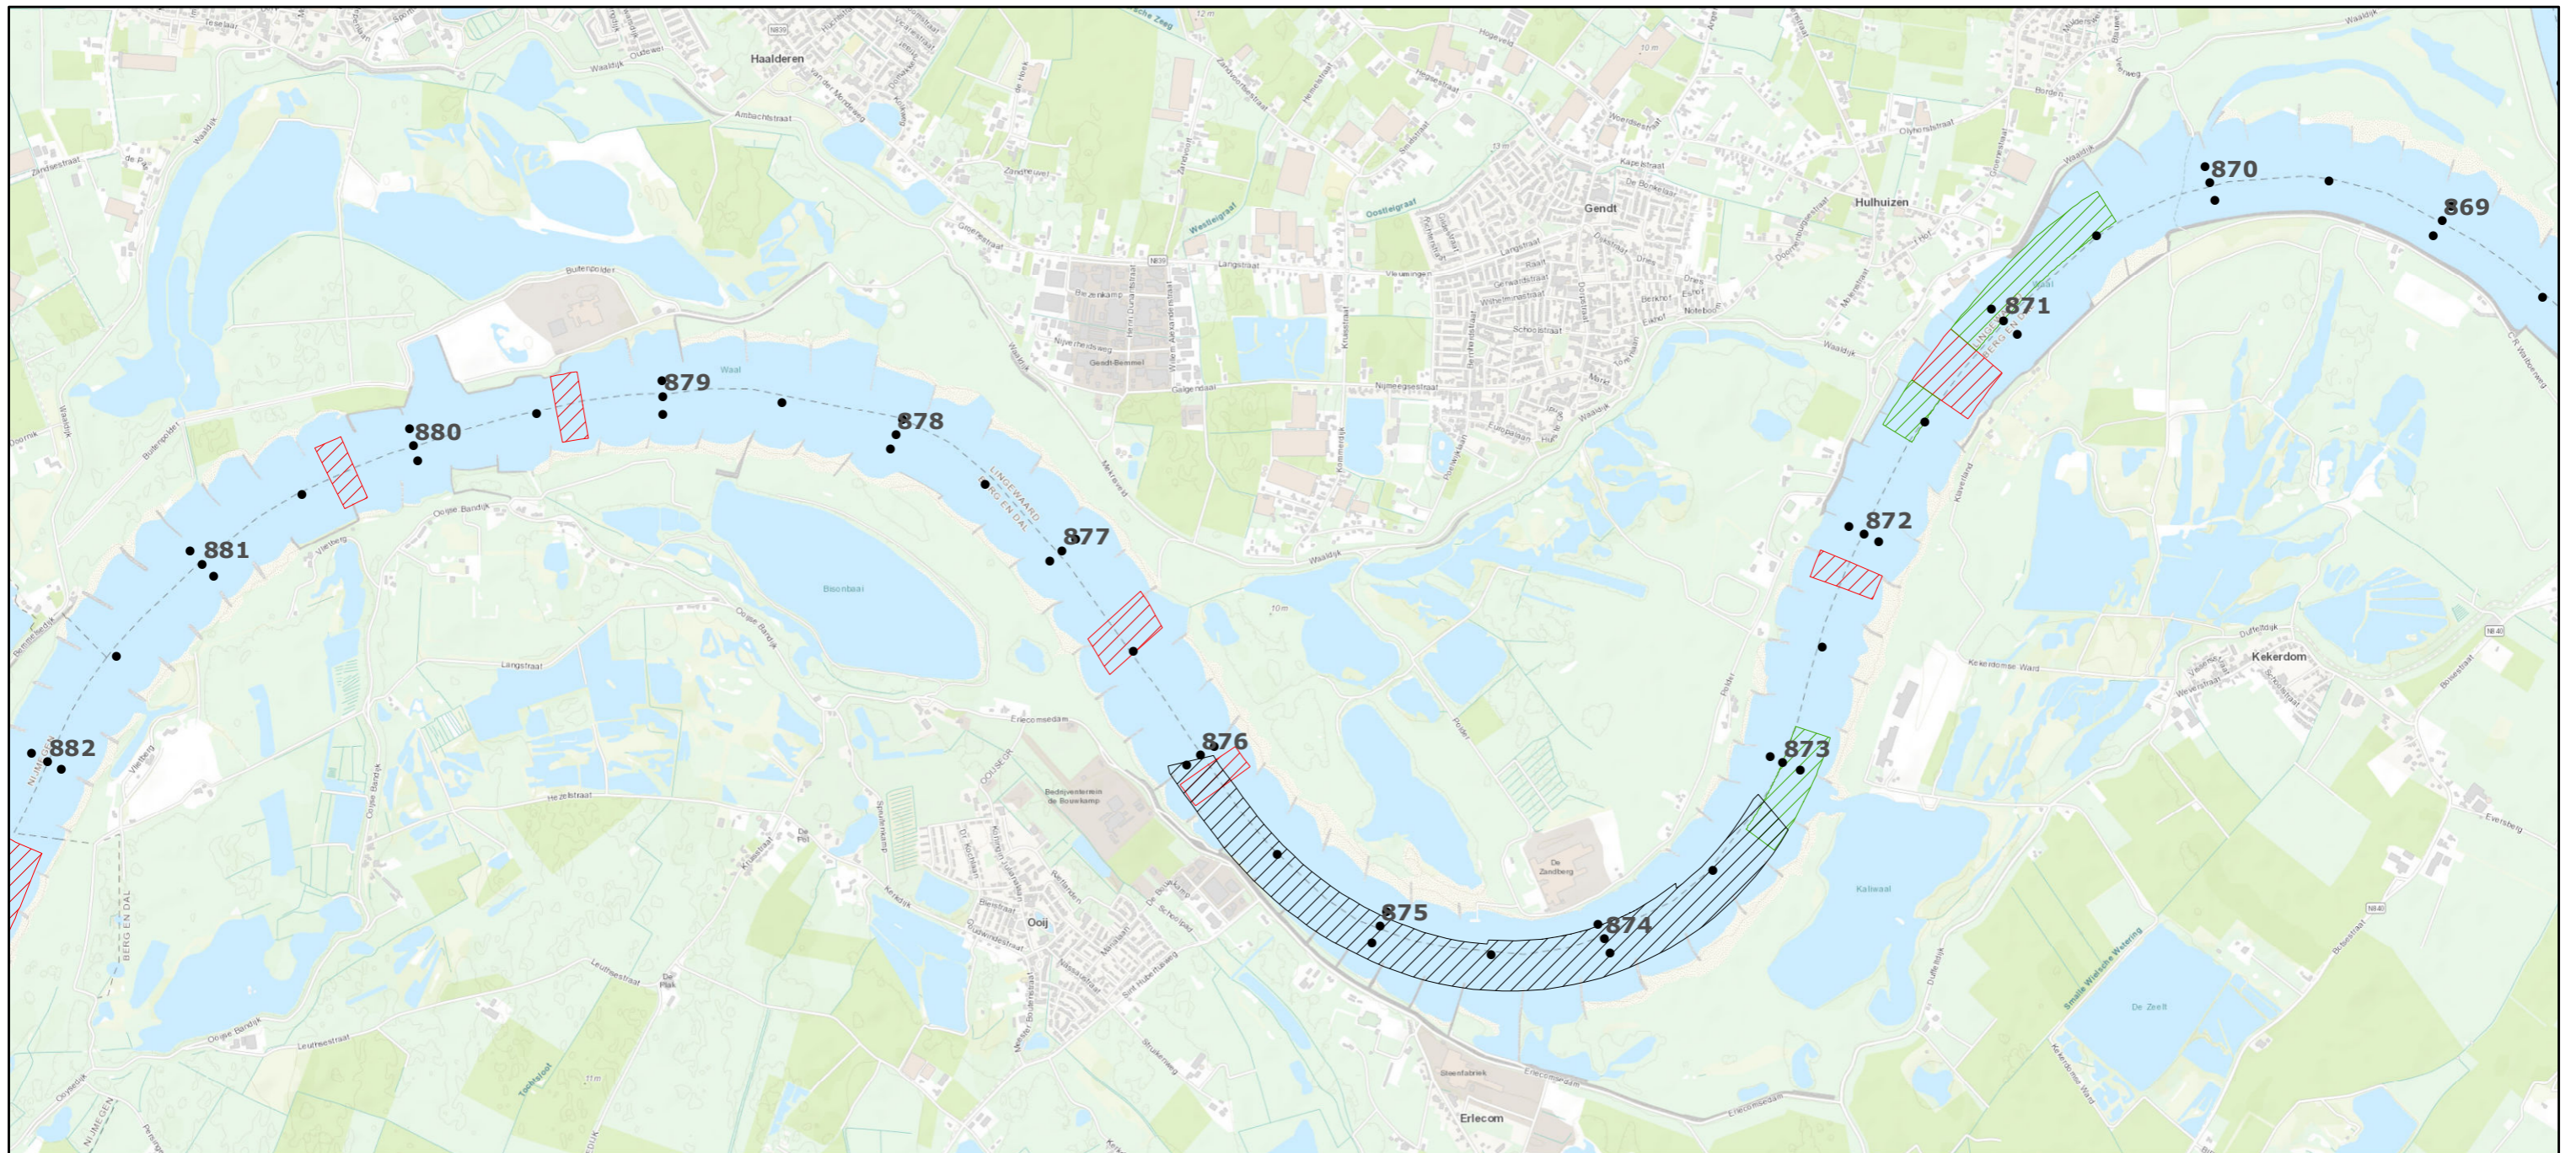

Bemonsteringslocaties sedimentsamenstelling Rijn

Legenda

• Bemonsteringslocaties

Bijzondere locaties

-  Constructies
-  Niet stort- / niet baggerlocatie
-  Niet stortlocatie
-  Toegangsgeul

19 september 2019

Bemonsteringslocaties sedimentsamenstelling Rijn

Legenda

• Bemonsteringslocaties

Bijzondere locaties

-  Constructies
-  Niet stort- / niet baggerlocatie
-  Niet stortlocatie
-  Toegangseul

19 september 2019