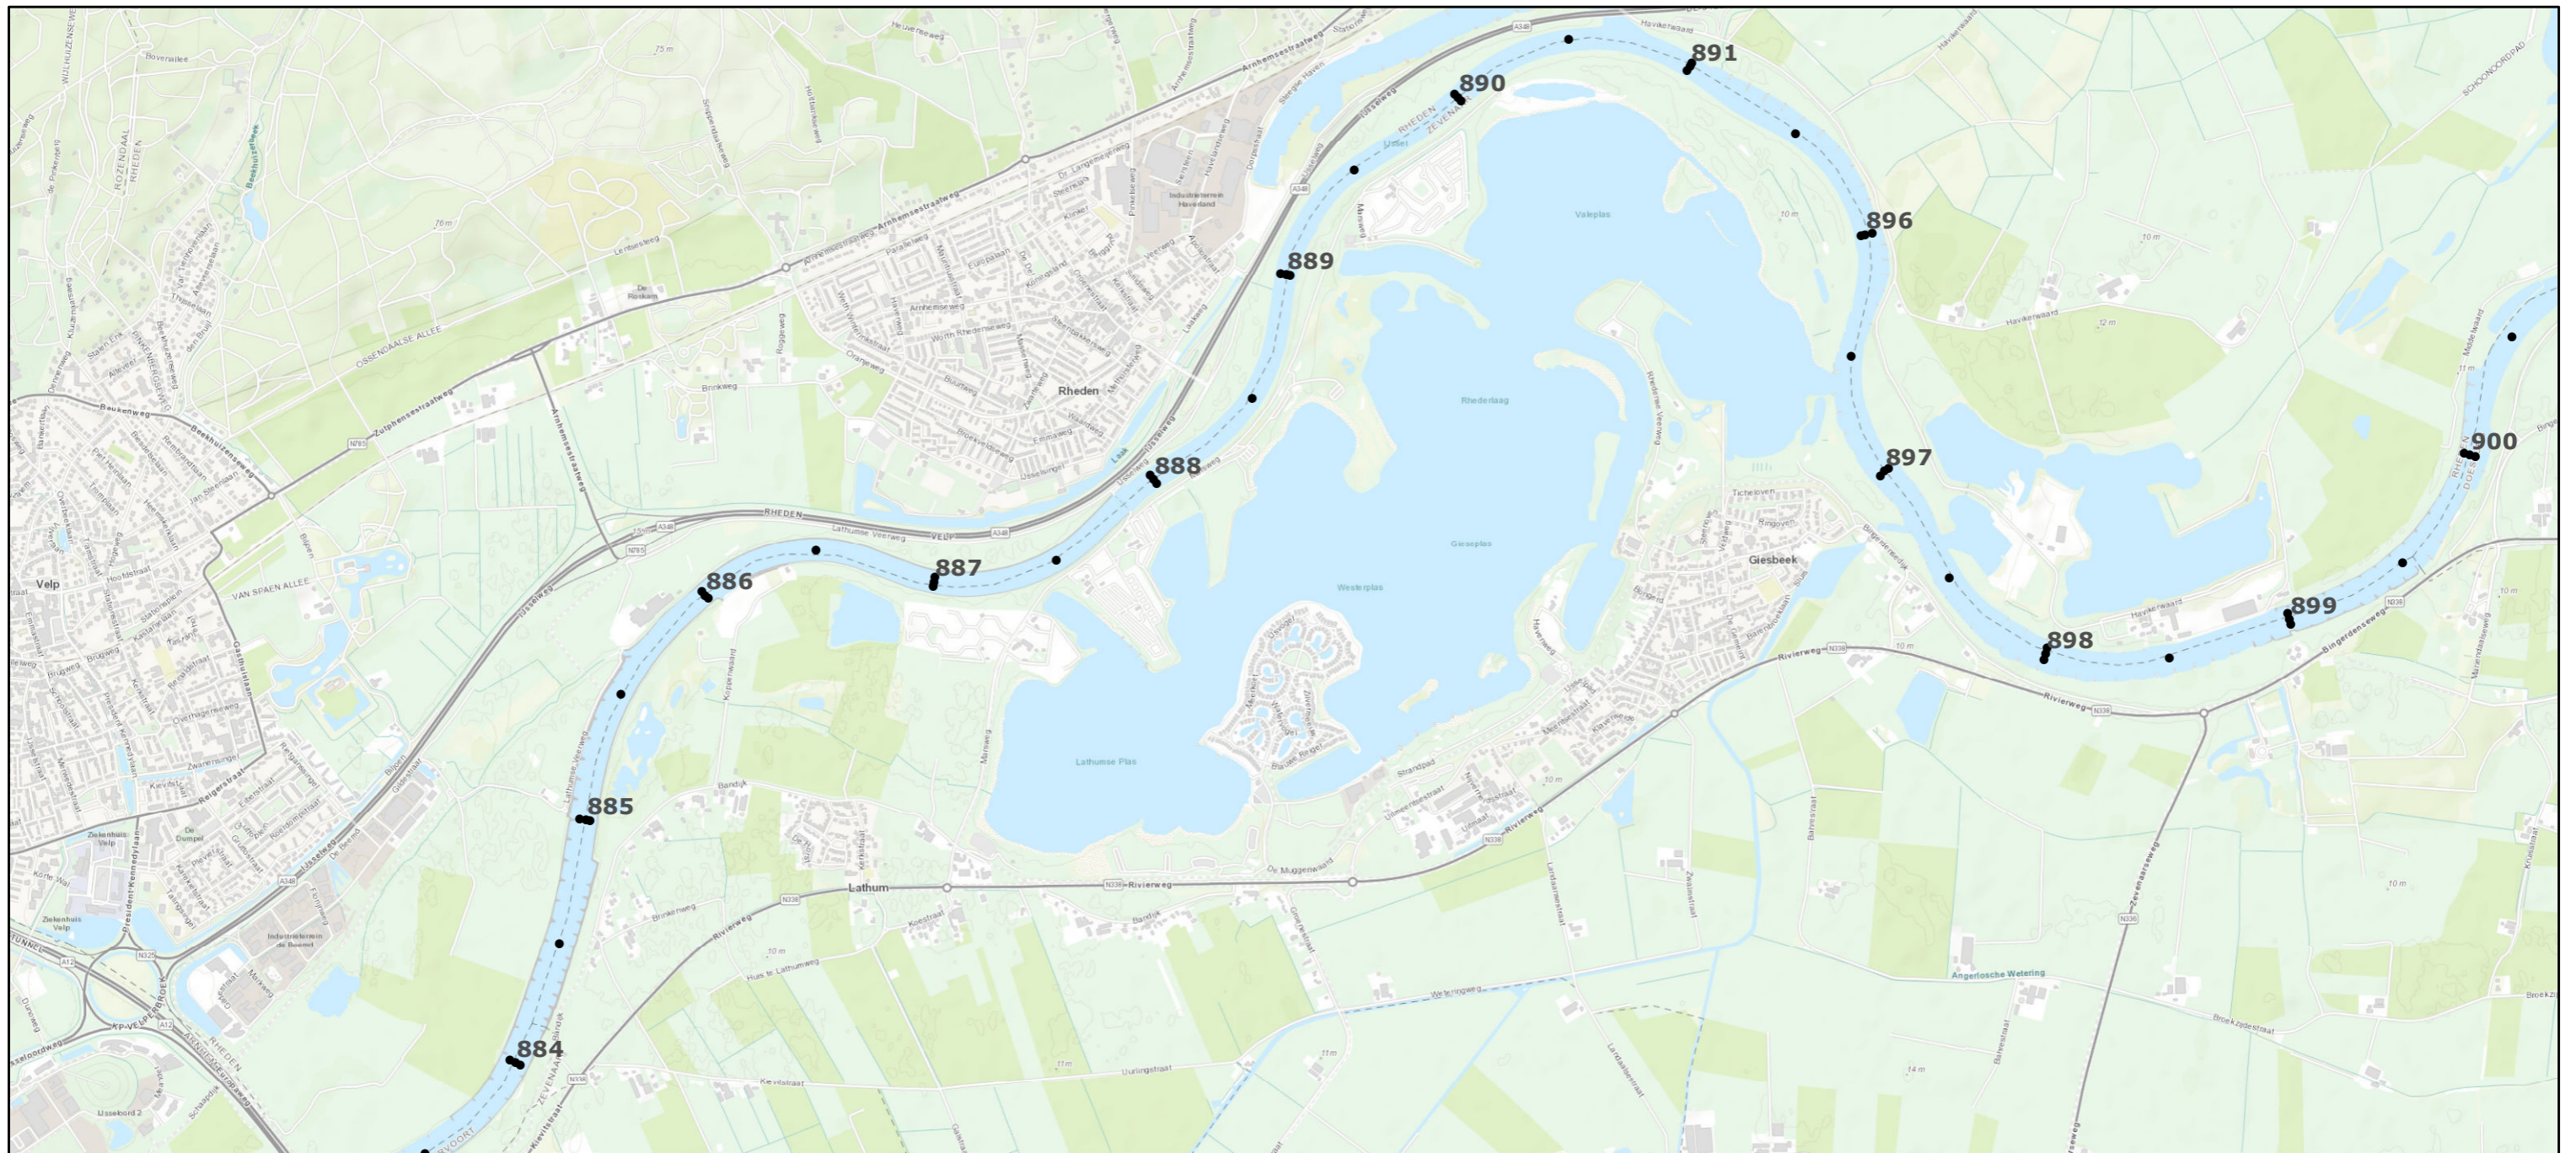

Legenda

- Bemonsteringslocaties

Bijzondere locaties

-  Constructies
-  Niet stort- / niet baggerlocatie
-  Niet stortlocatie
-  Toegangseul

19 september 2019

Bemonsteringslocaties sedimentsamenstelling Rijn