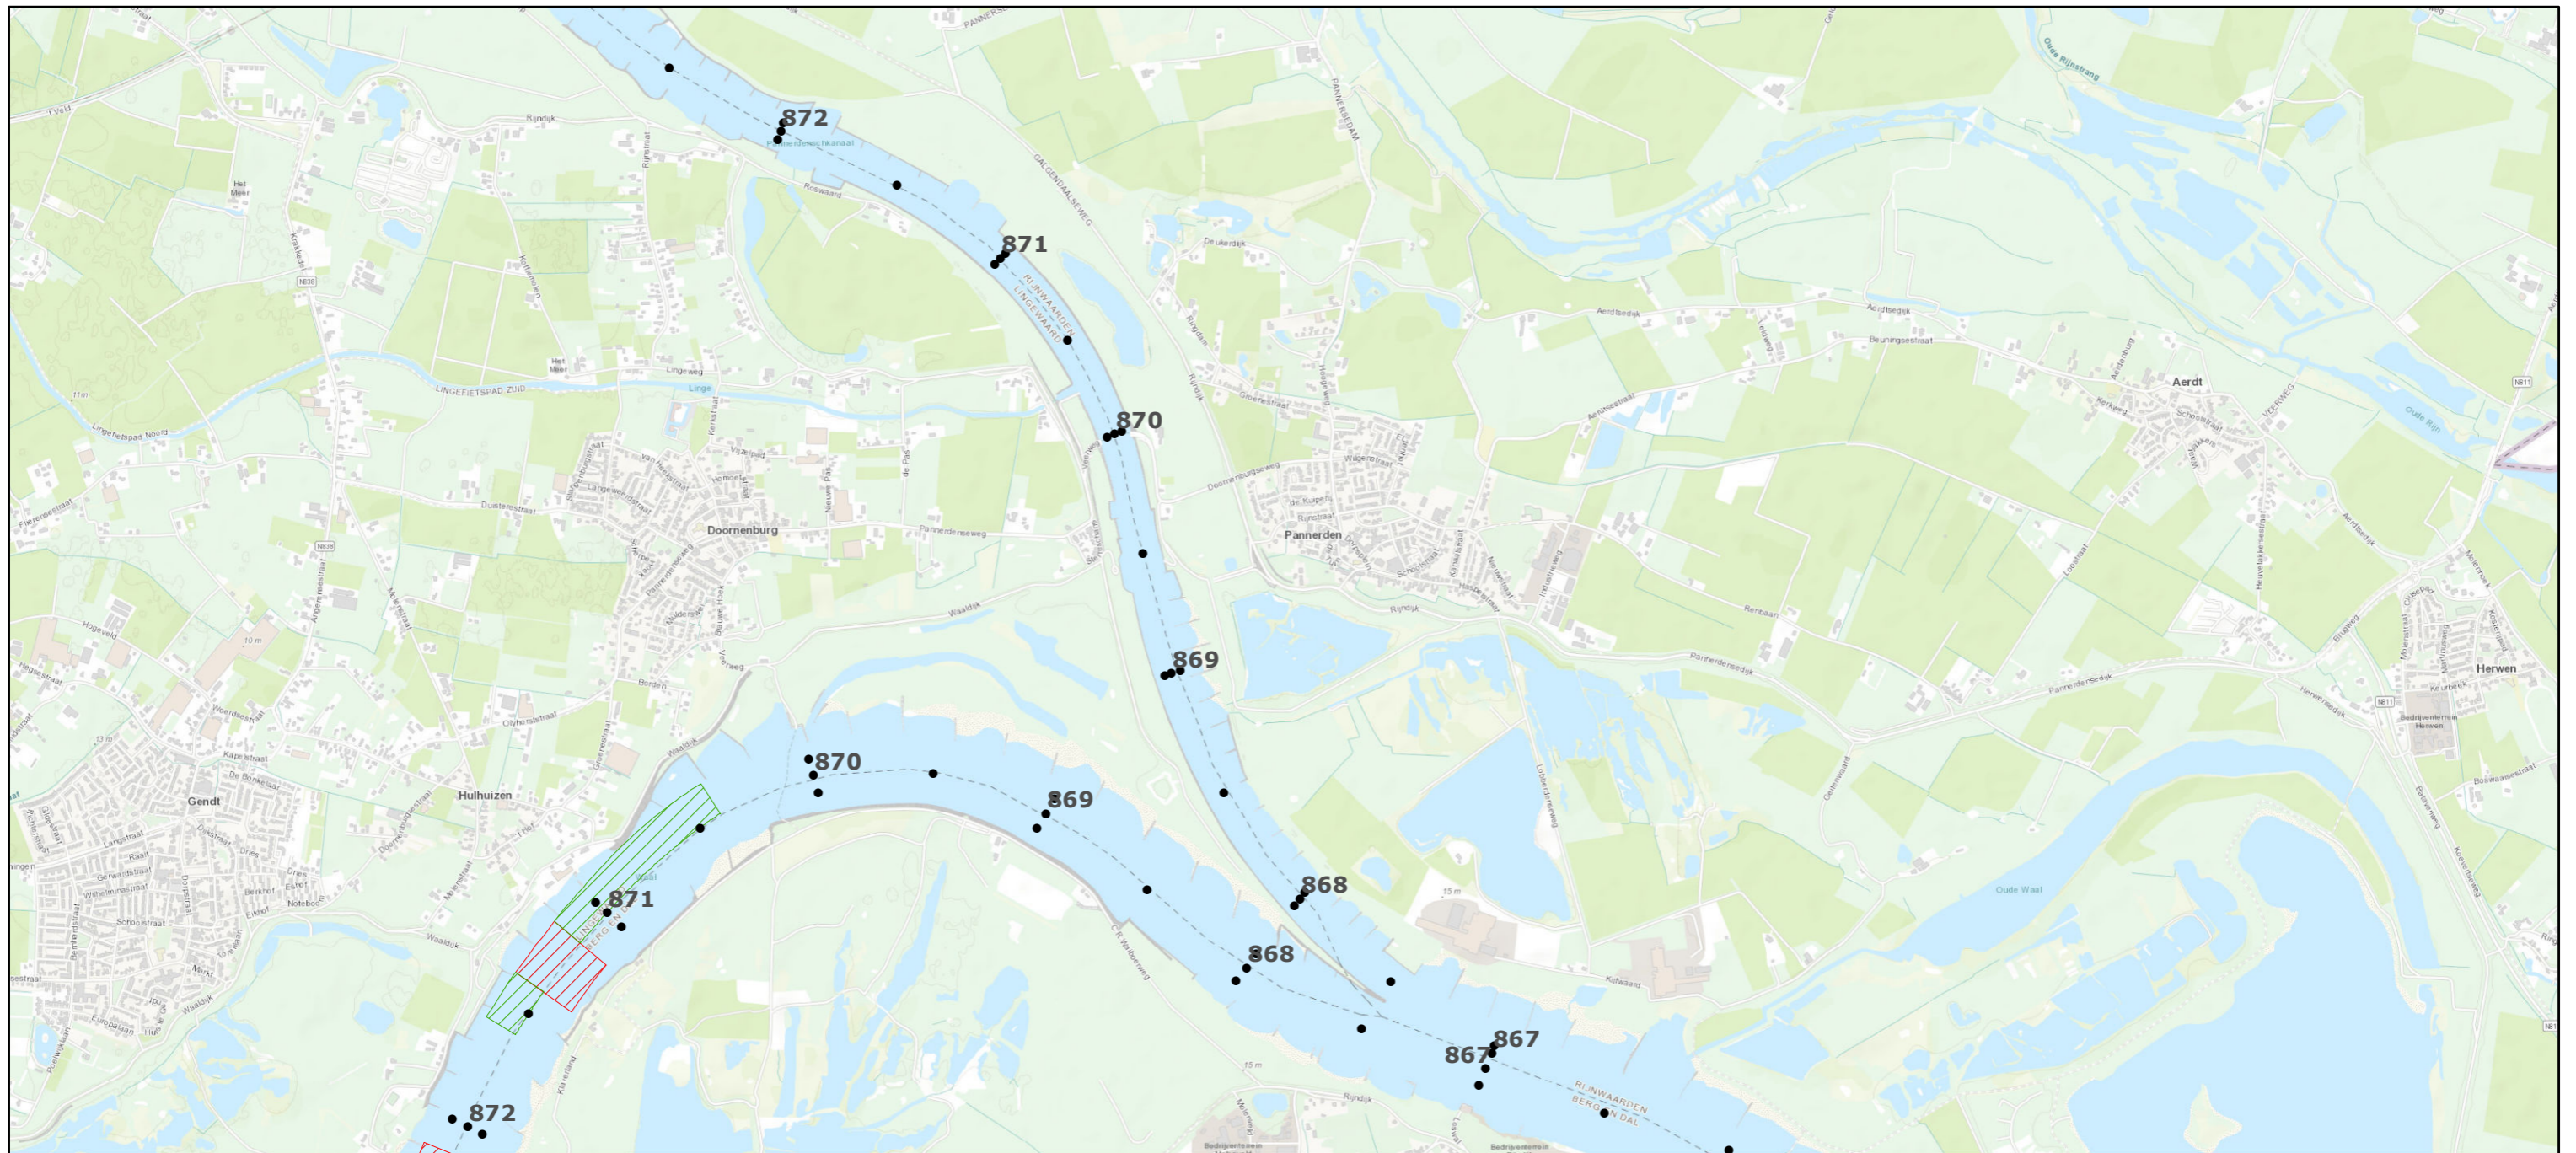

Bemonsteringslocaties sedimentsamenstelling Rijn

Legenda

• Bemonsteringslocaties

Bijzondere locaties

-  Constructies
-  Niet stort- / niet baggerlocatie
-  Niet stortlocatie
-  Toegangseu

19 september 2019