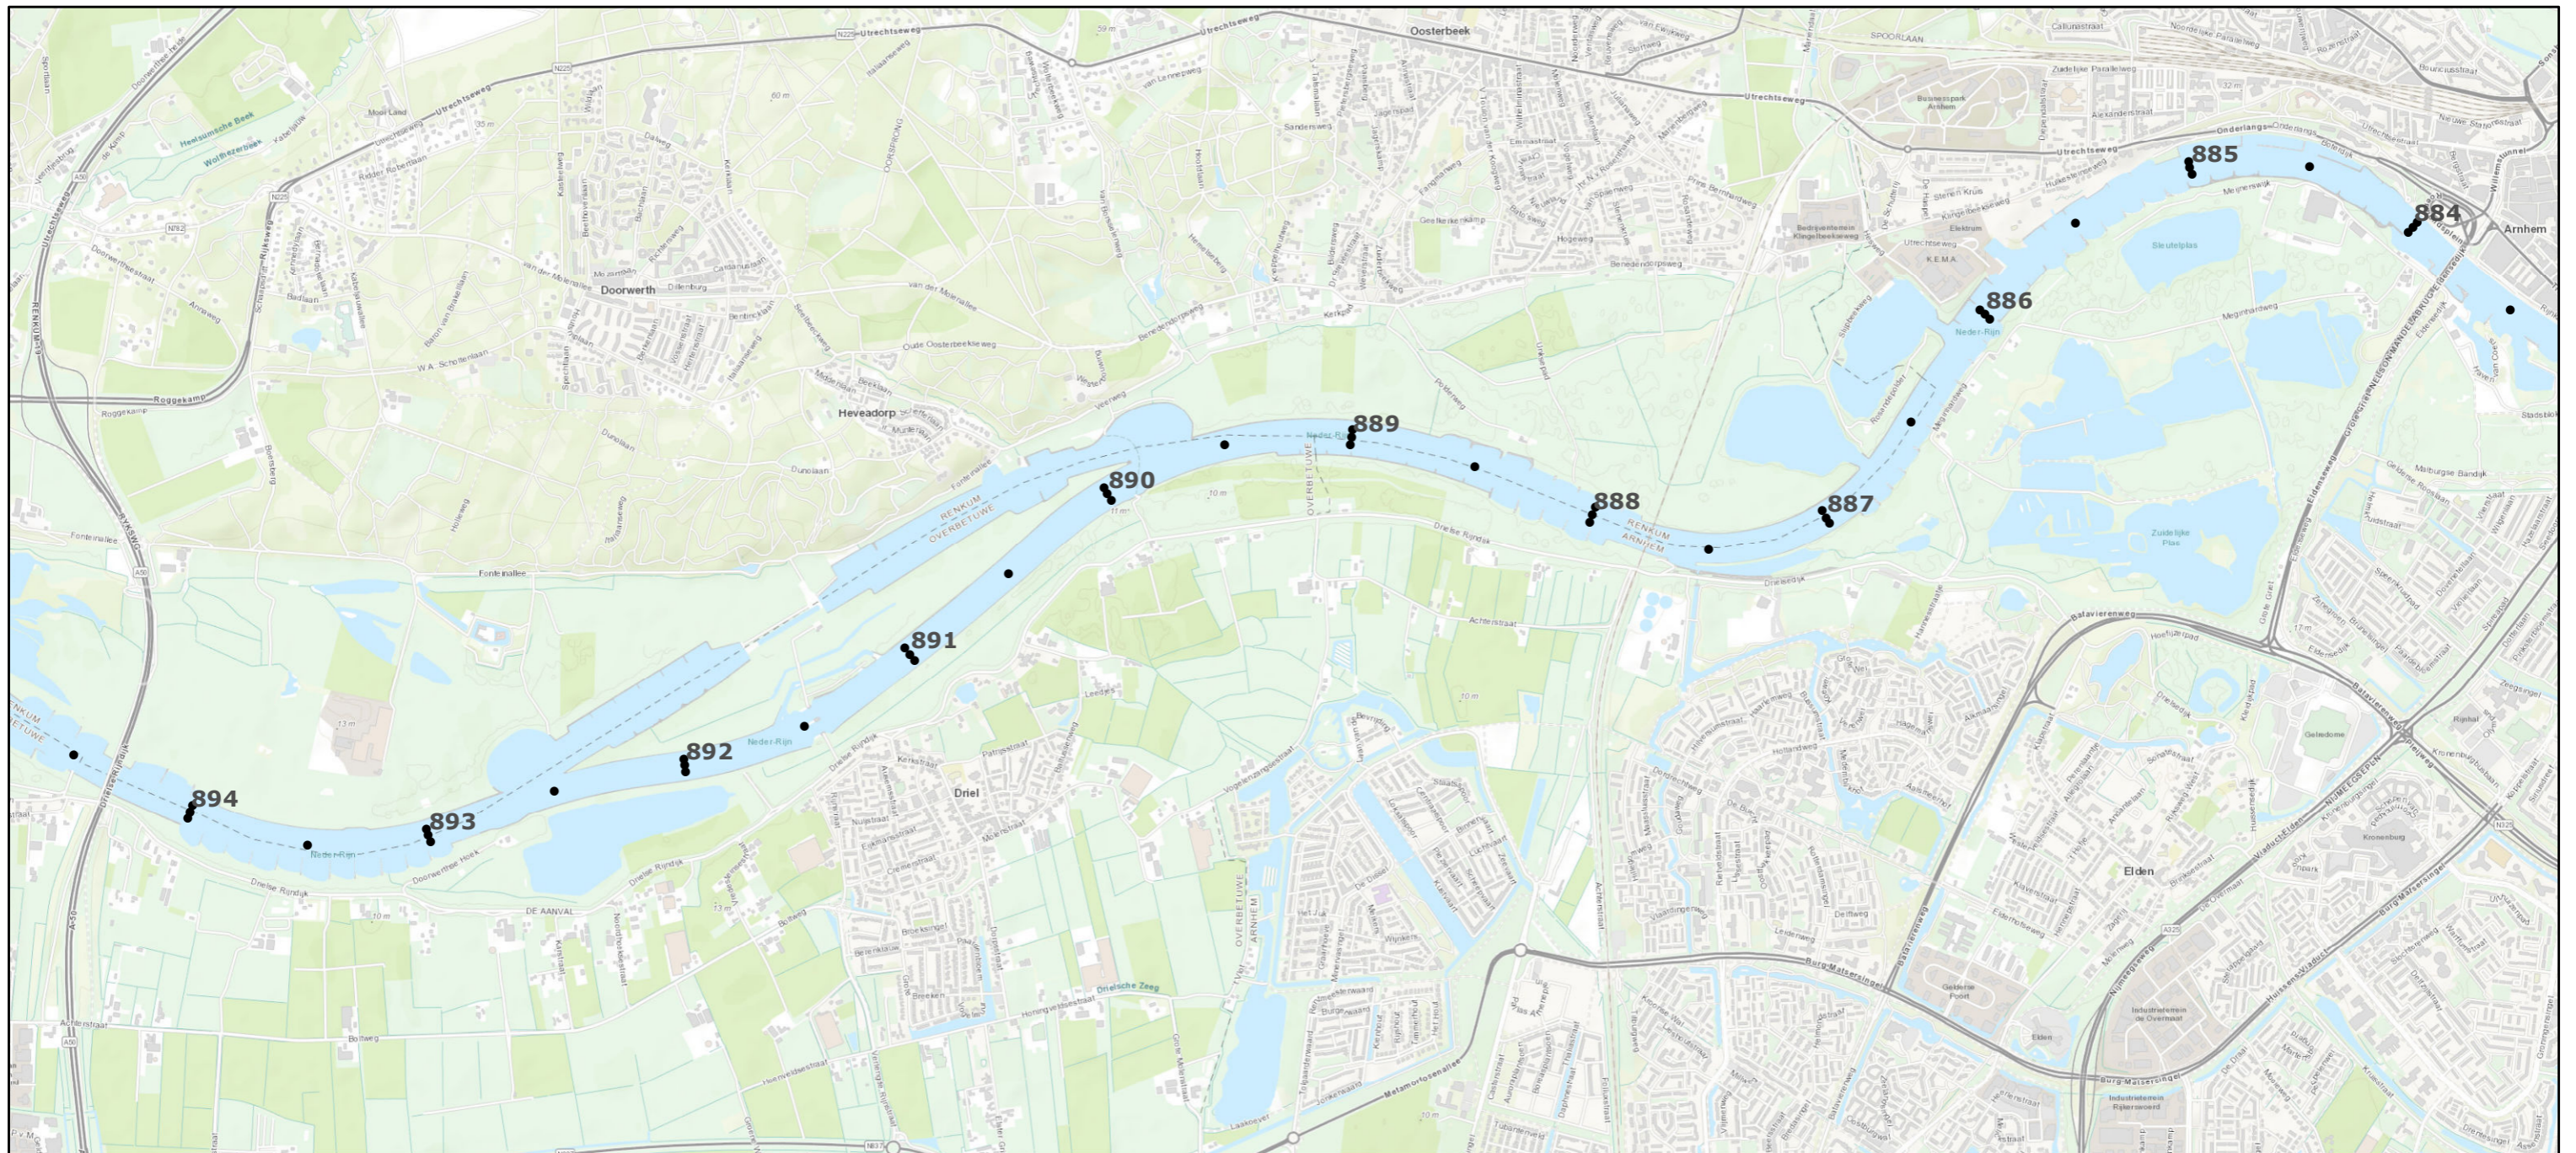

Legenda

• Bemonsteringslocaties

Bijzondere locaties

-  Constructies
-  Niet stort- / niet baggerlocatie
-  Niet stortlocatie
-  Toegangsgeul

19 september 2019

Bemonsteringslocaties sedimentsamenstelling Rijn