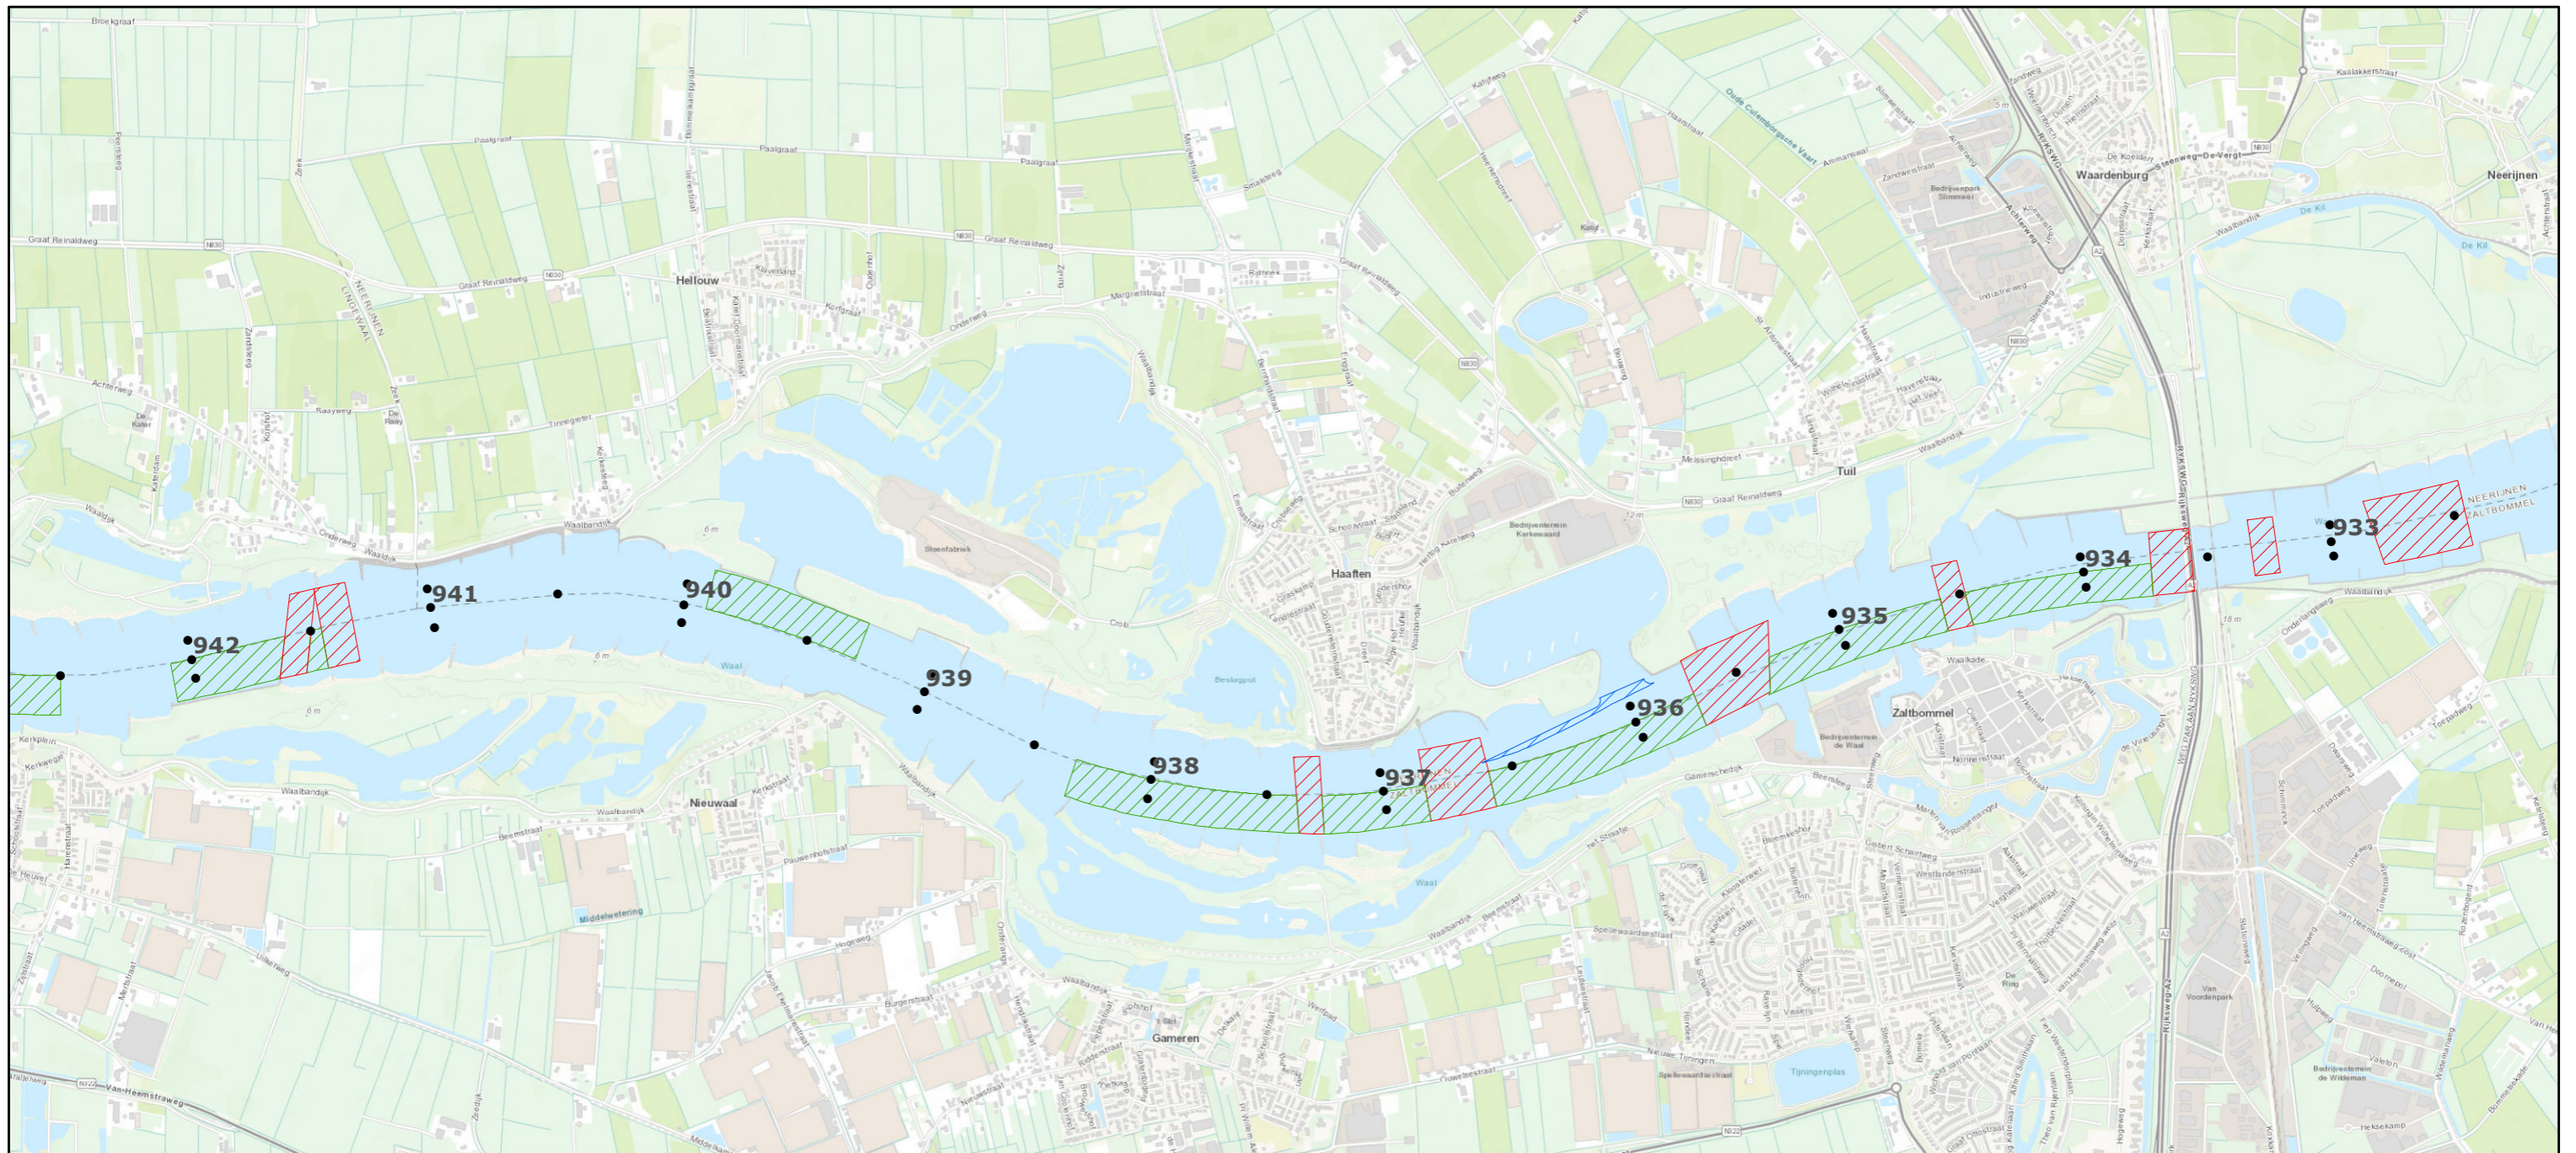

Legenda

• Bemonsteringslocaties

Bijzondere locaties

-  Constructies
-  Niet stort- / niet baggerlocatie
-  Niet stortlocatie
-  Toegangseul

19 september 2019

Bemonsteringslocaties sedimentsamenstelling Rijn

Legenda

• Bemonsteringslocaties

Bijzondere locaties

-  Constructies
-  Niet stort- / niet baggerlocatie
-  Niet stortlocatie
-  Toegangseu

19 september 2019

Bemonsteringslocaties sedimentsamenstelling Rijn