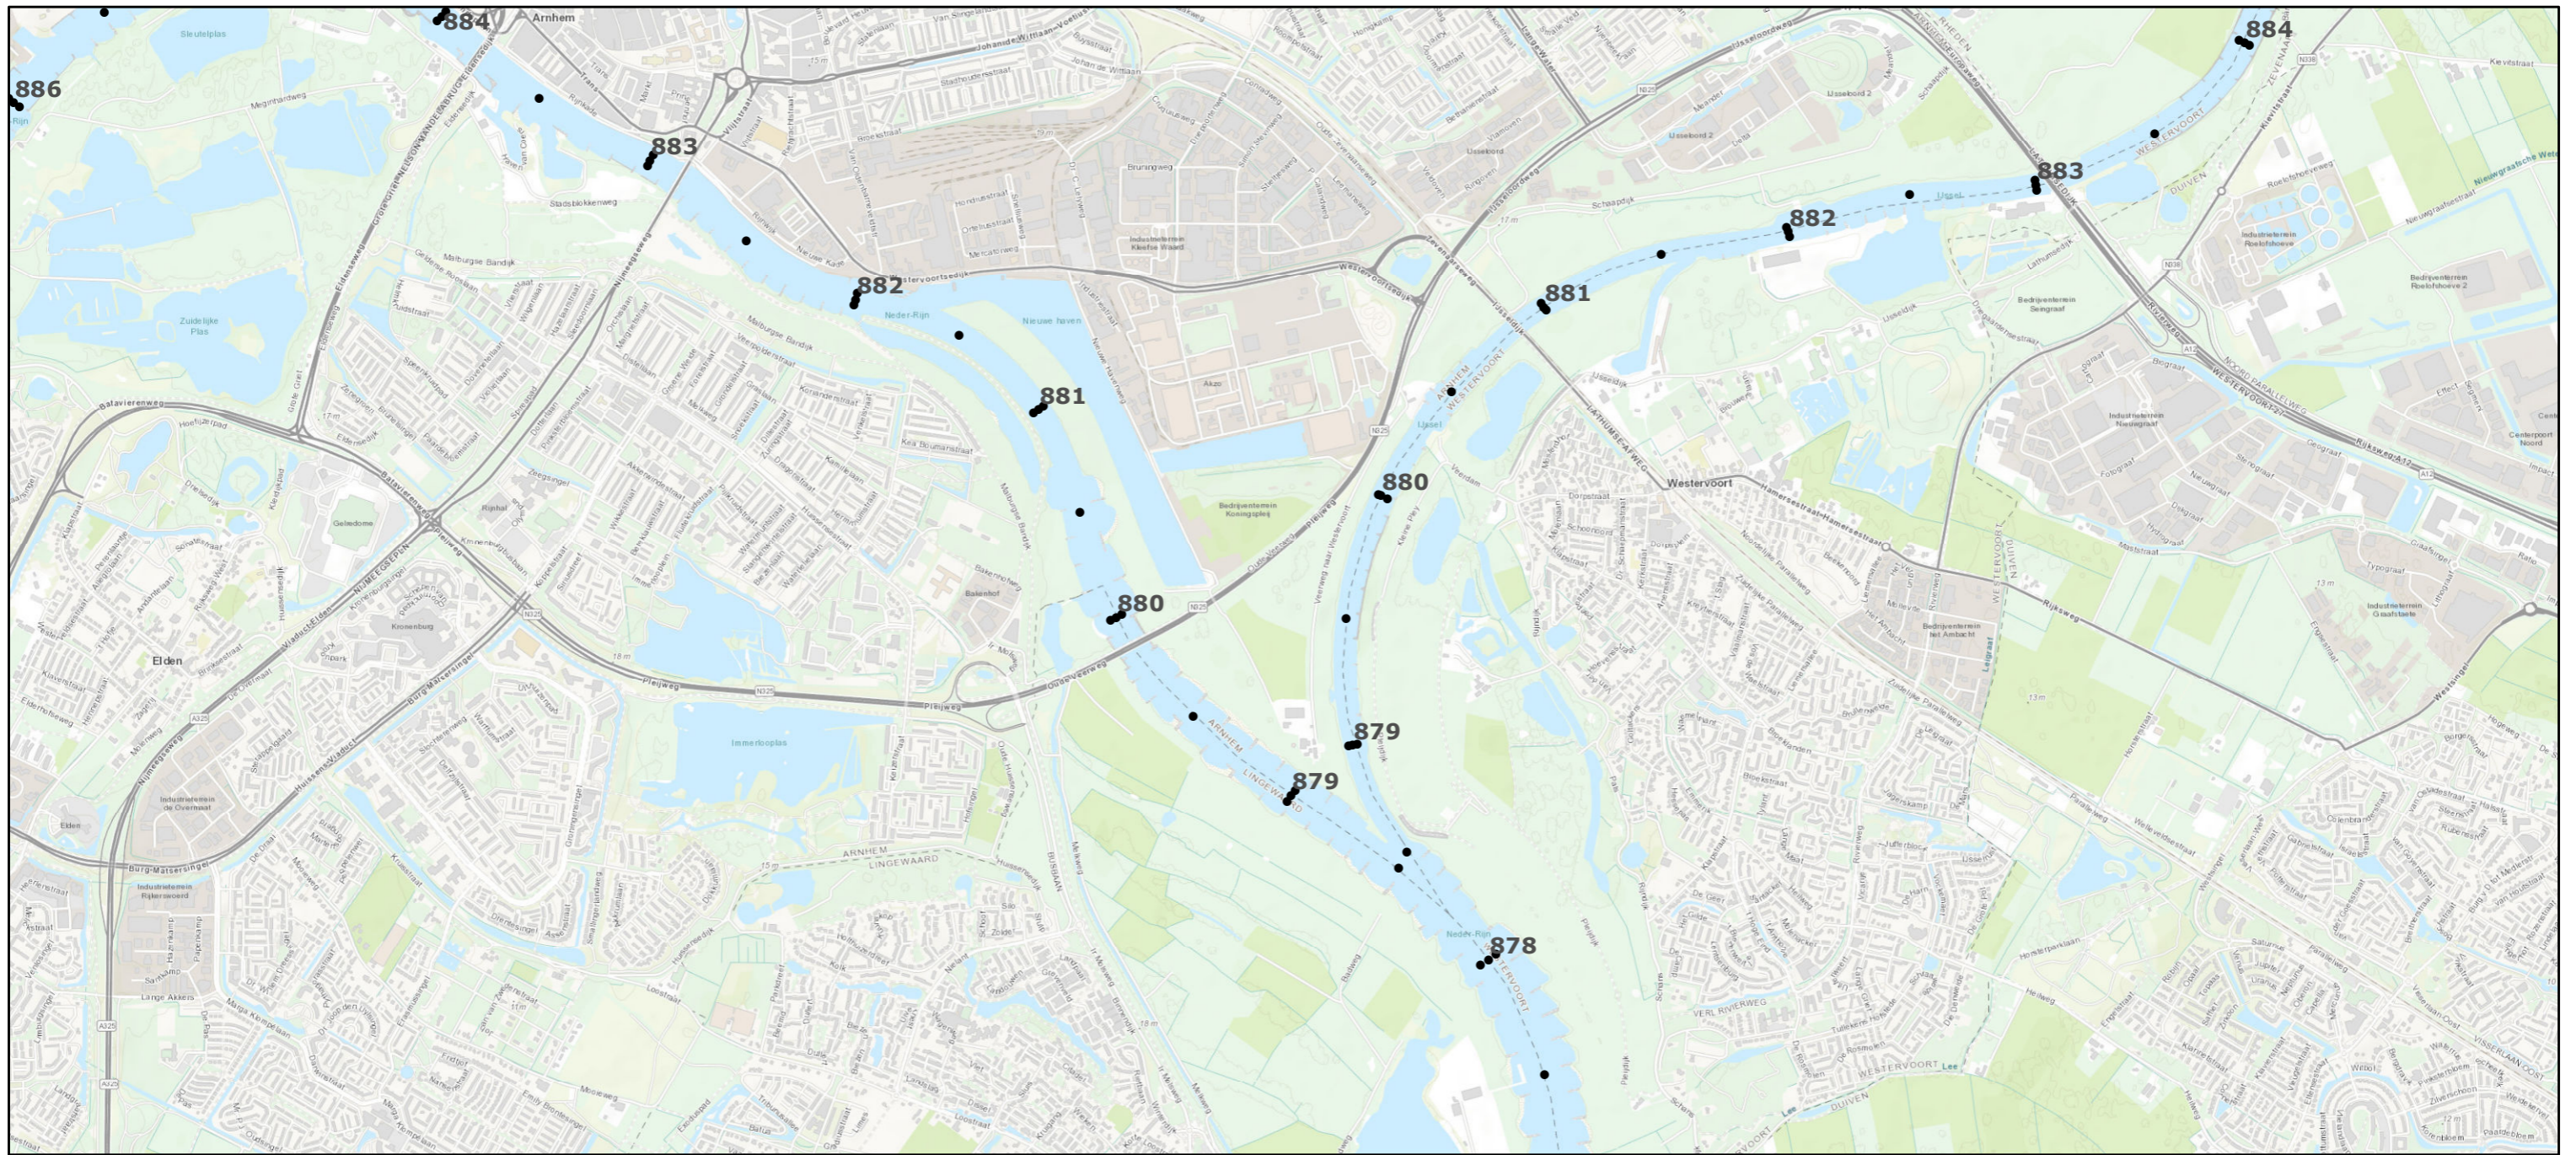

Legenda

- Bemonsteringslocaties

Bijzondere locaties

-  Constructies
-  Niet stort- / niet baggerlocatie
-  Niet stortlocatie
-  Toegangsgeul

19 september 2019

Bemonsteringslocaties sedimentsamenstelling Rijn