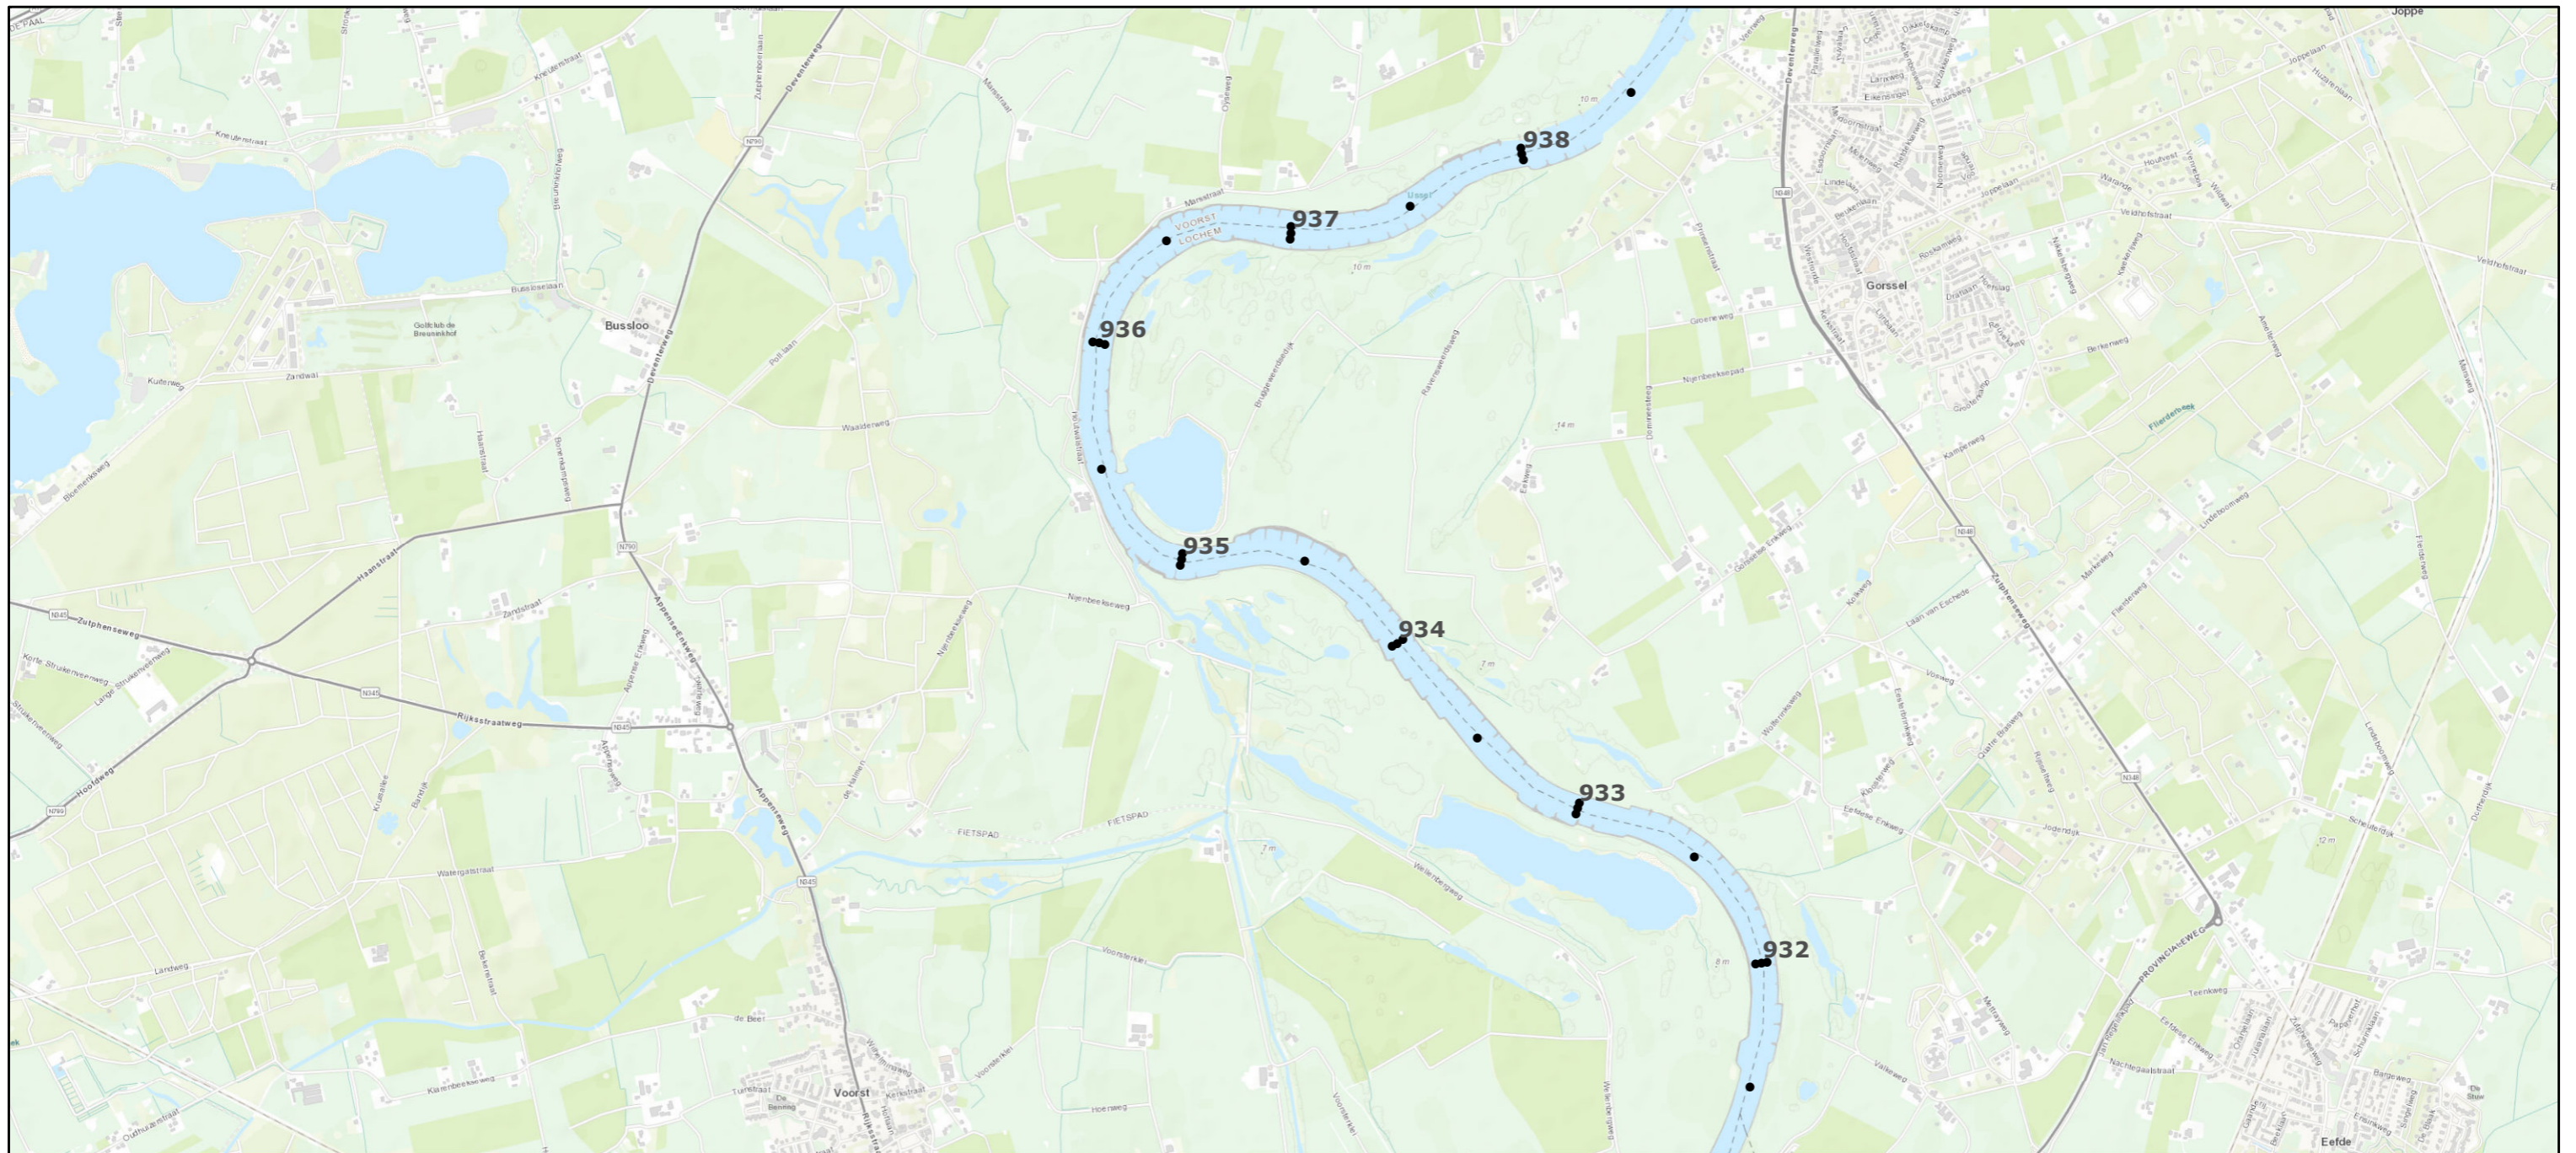

Legenda

• Bemonsteringslocaties

Bijzondere locaties

-  Constructies
-  Niet stort- / niet baggerlocatie
-  Niet stortlocatie
-  Toegangsgeul

19 september 2019

Bemonsteringslocaties sedimentsamenstelling Rijn