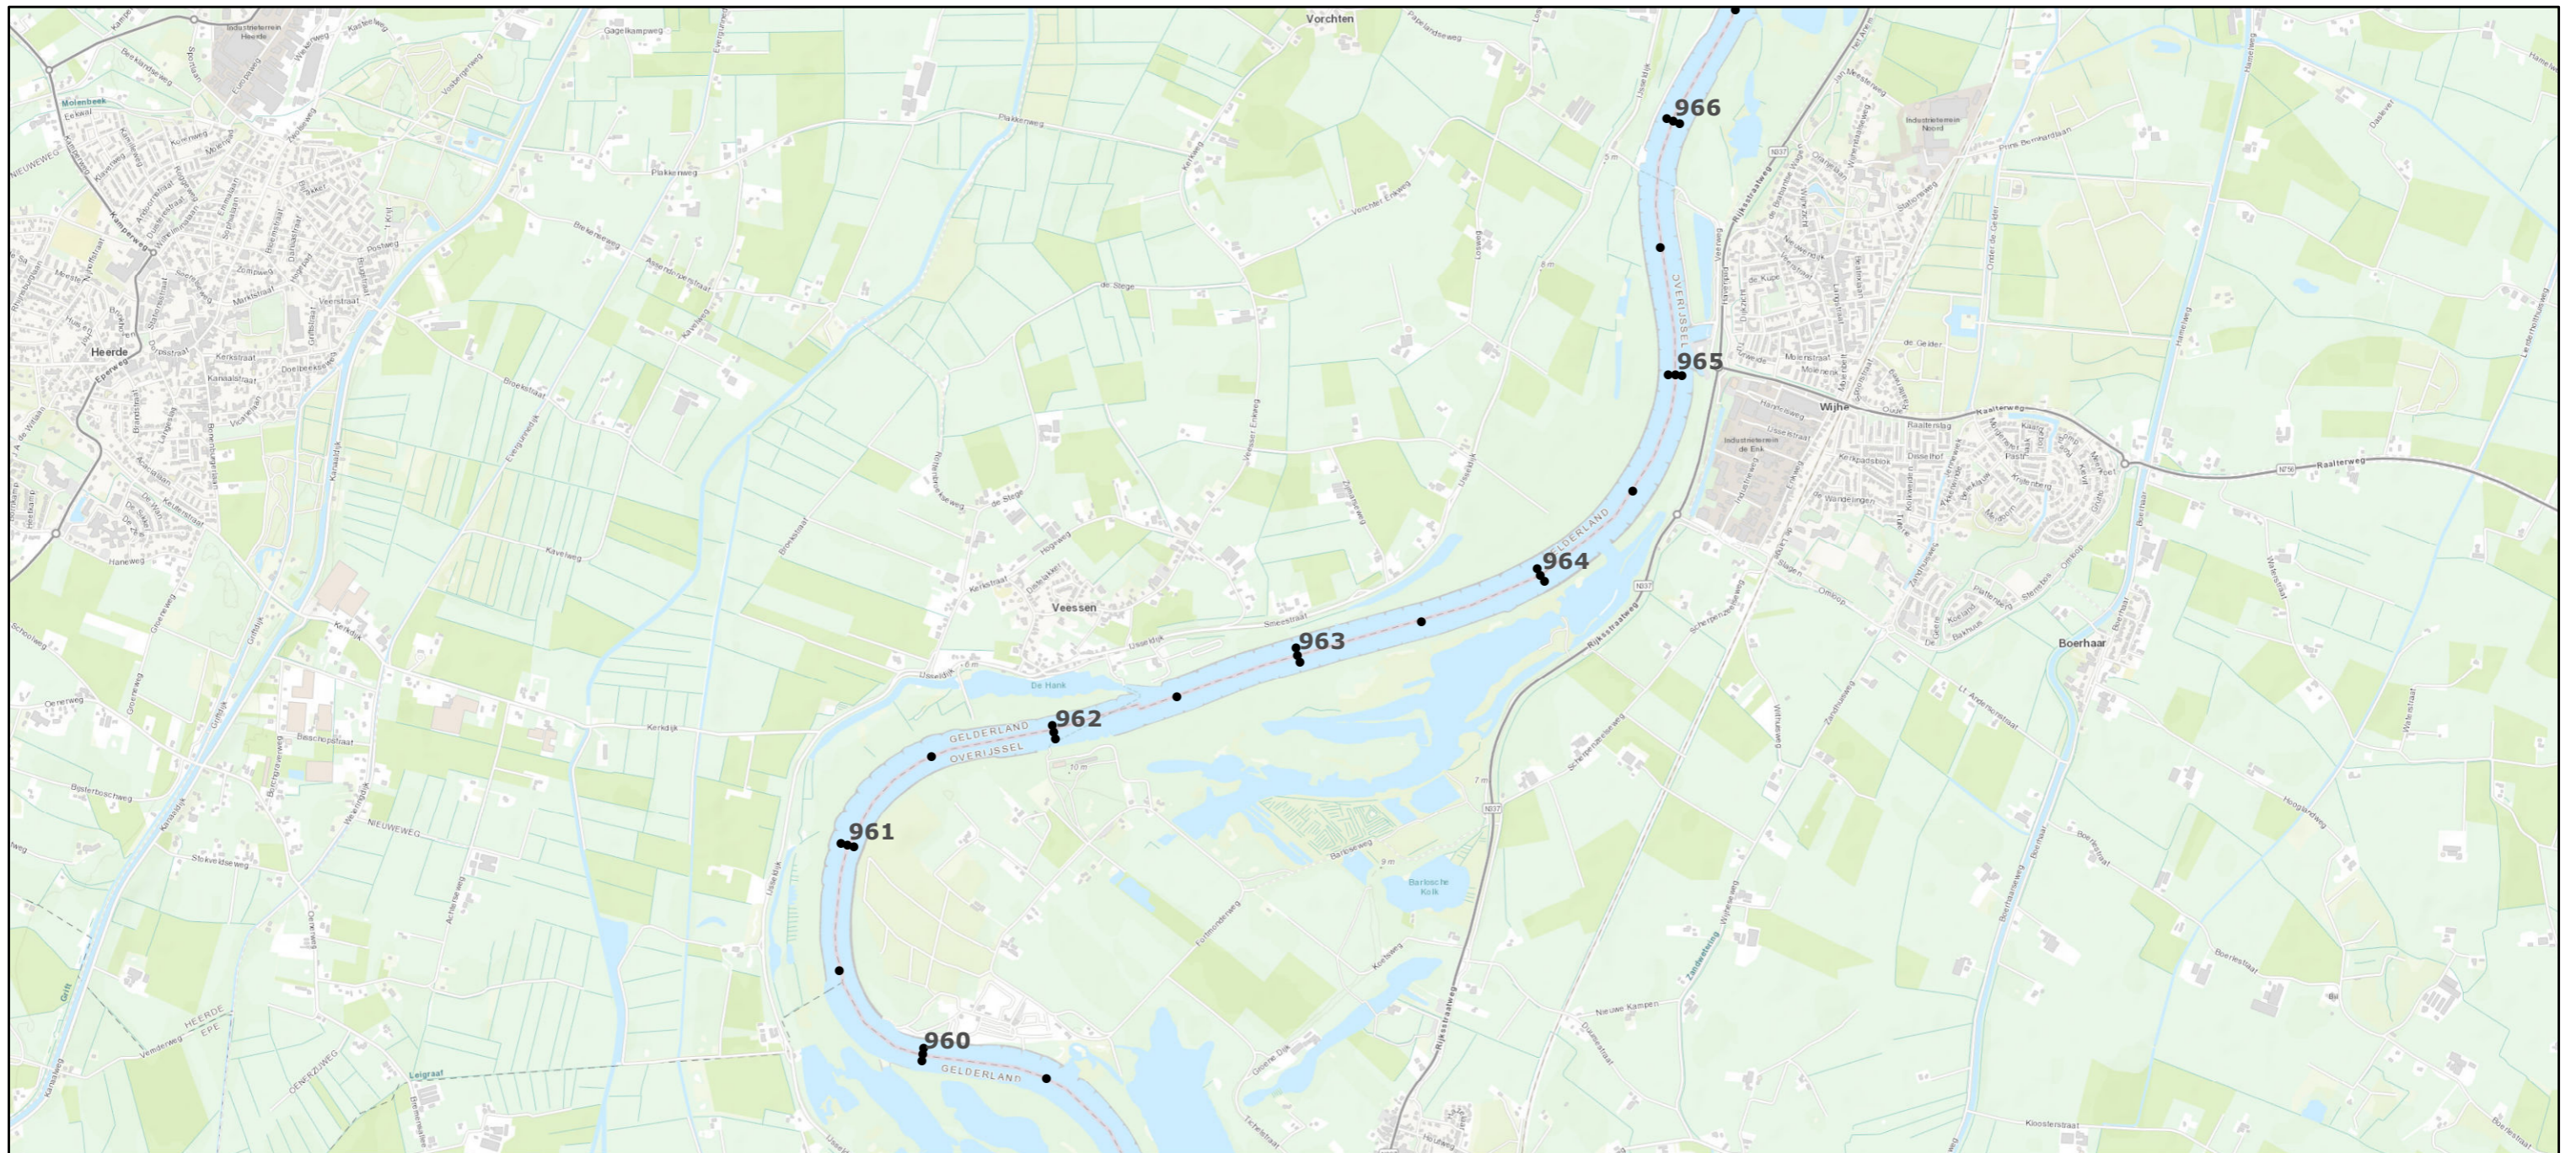

Legenda

• Bemonsteringslocaties

Bijzondere locaties

-  Constructies
-  Niet stort- / niet baggerlocatie
-  Niet stortlocatie
-  Toegangsgeul

19 september 2019

Bemonsteringslocaties sedimentsamenstelling Rijn