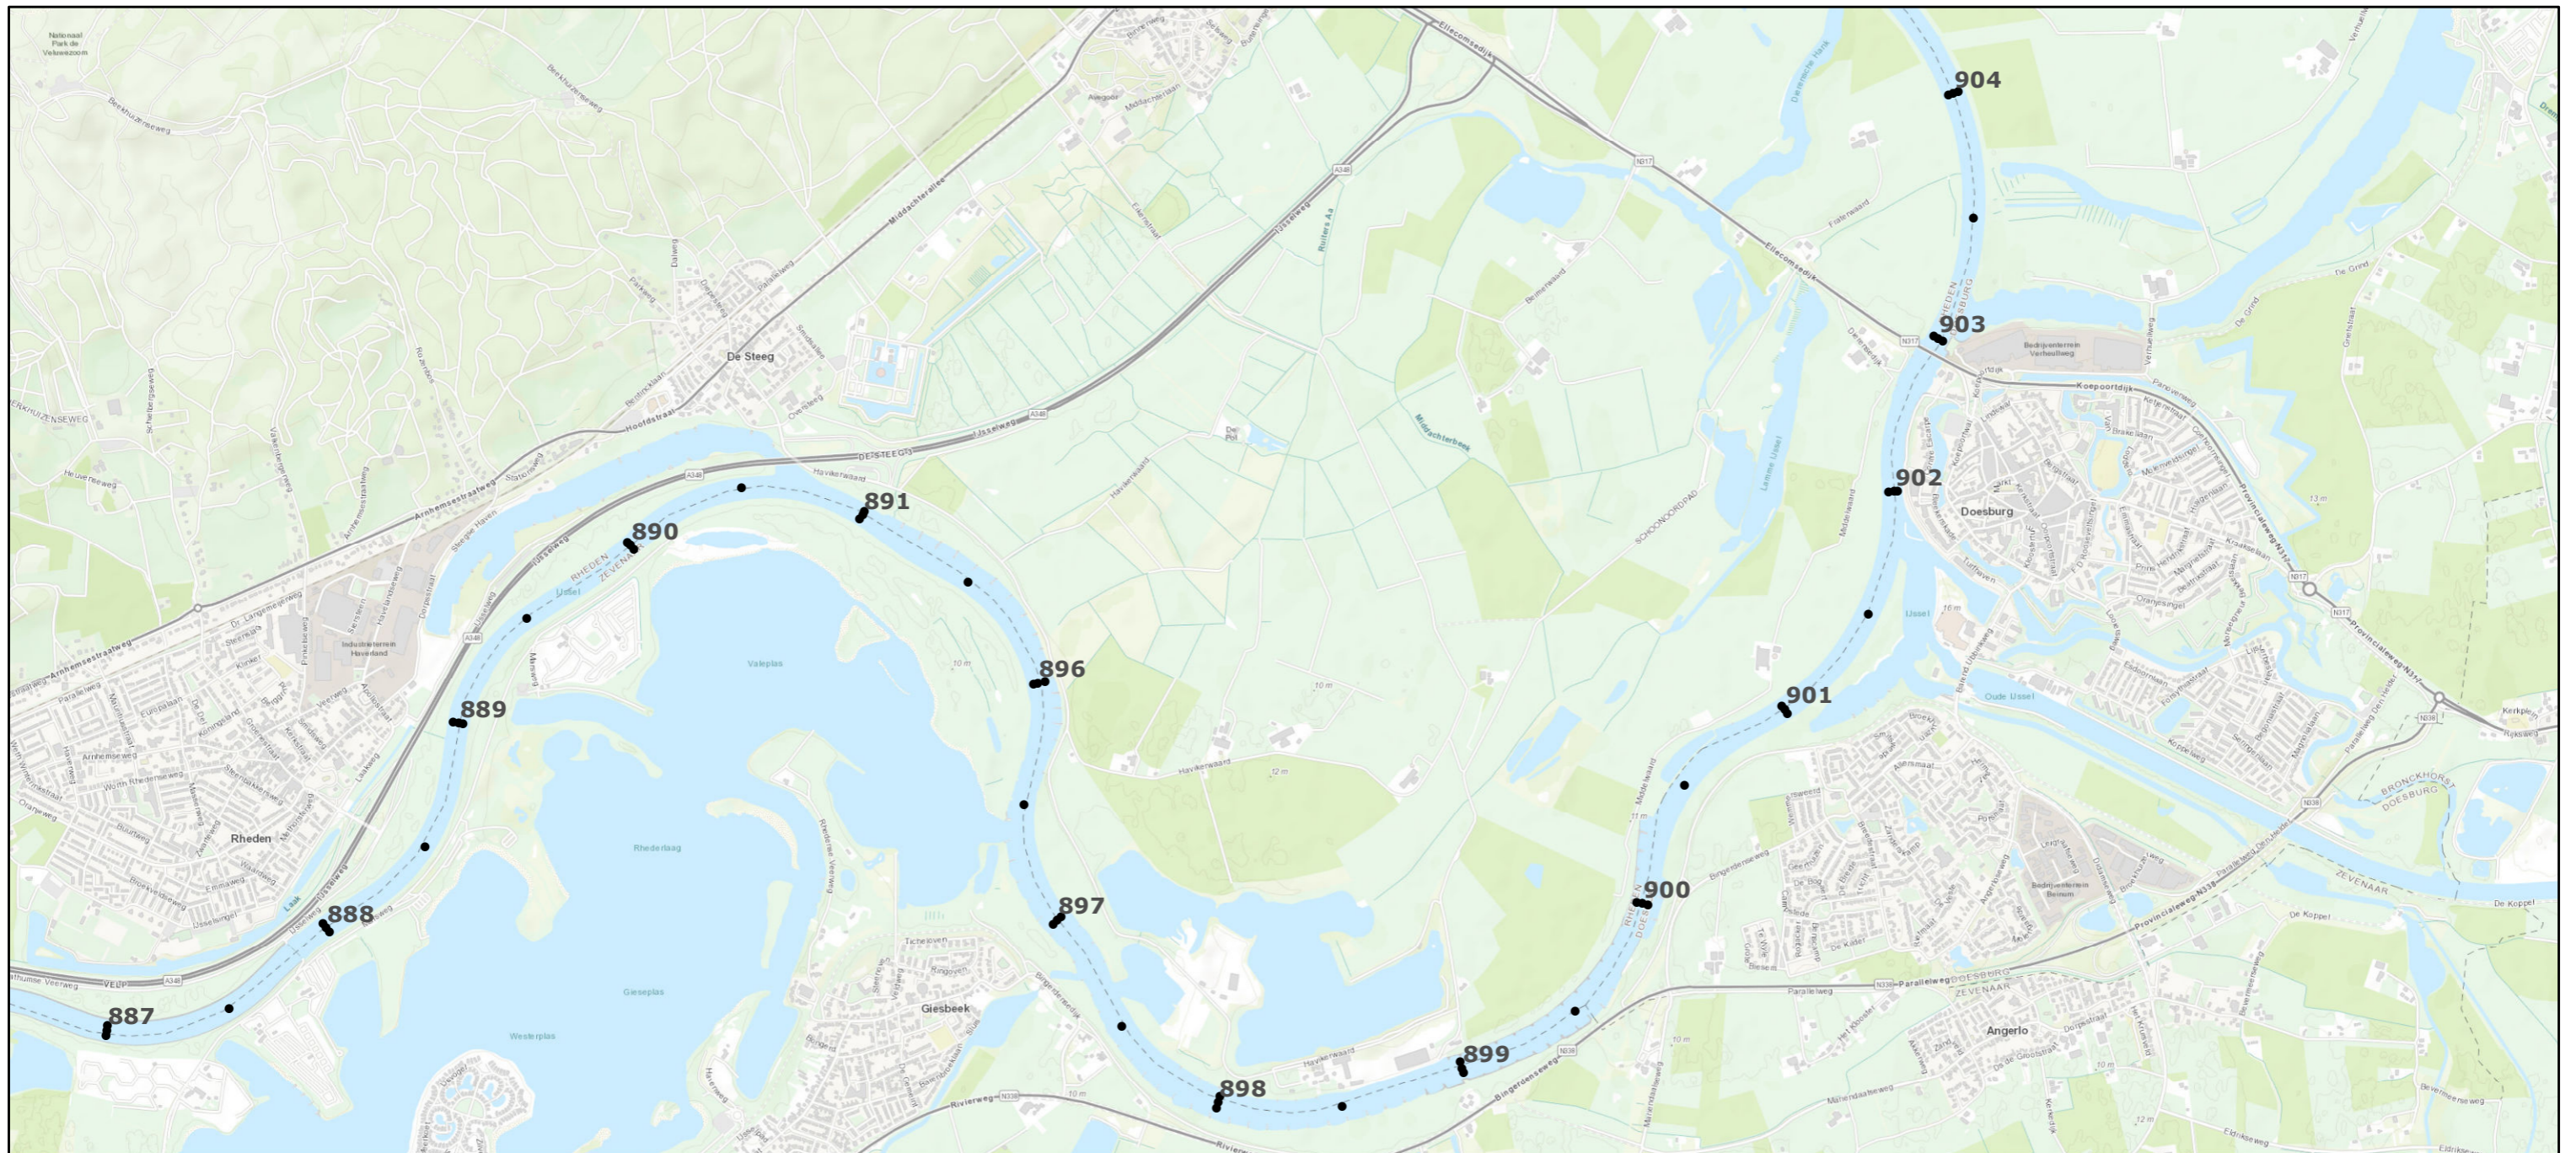

Legenda

- Bemonsteringslocaties

Bijzondere locaties

-  Constructies
-  Niet stort- / niet baggerlocatie
-  Niet stortlocatie
-  Toegangsgeul

19 september 2019

Bemonsteringslocaties sedimentsamenstelling Rijn