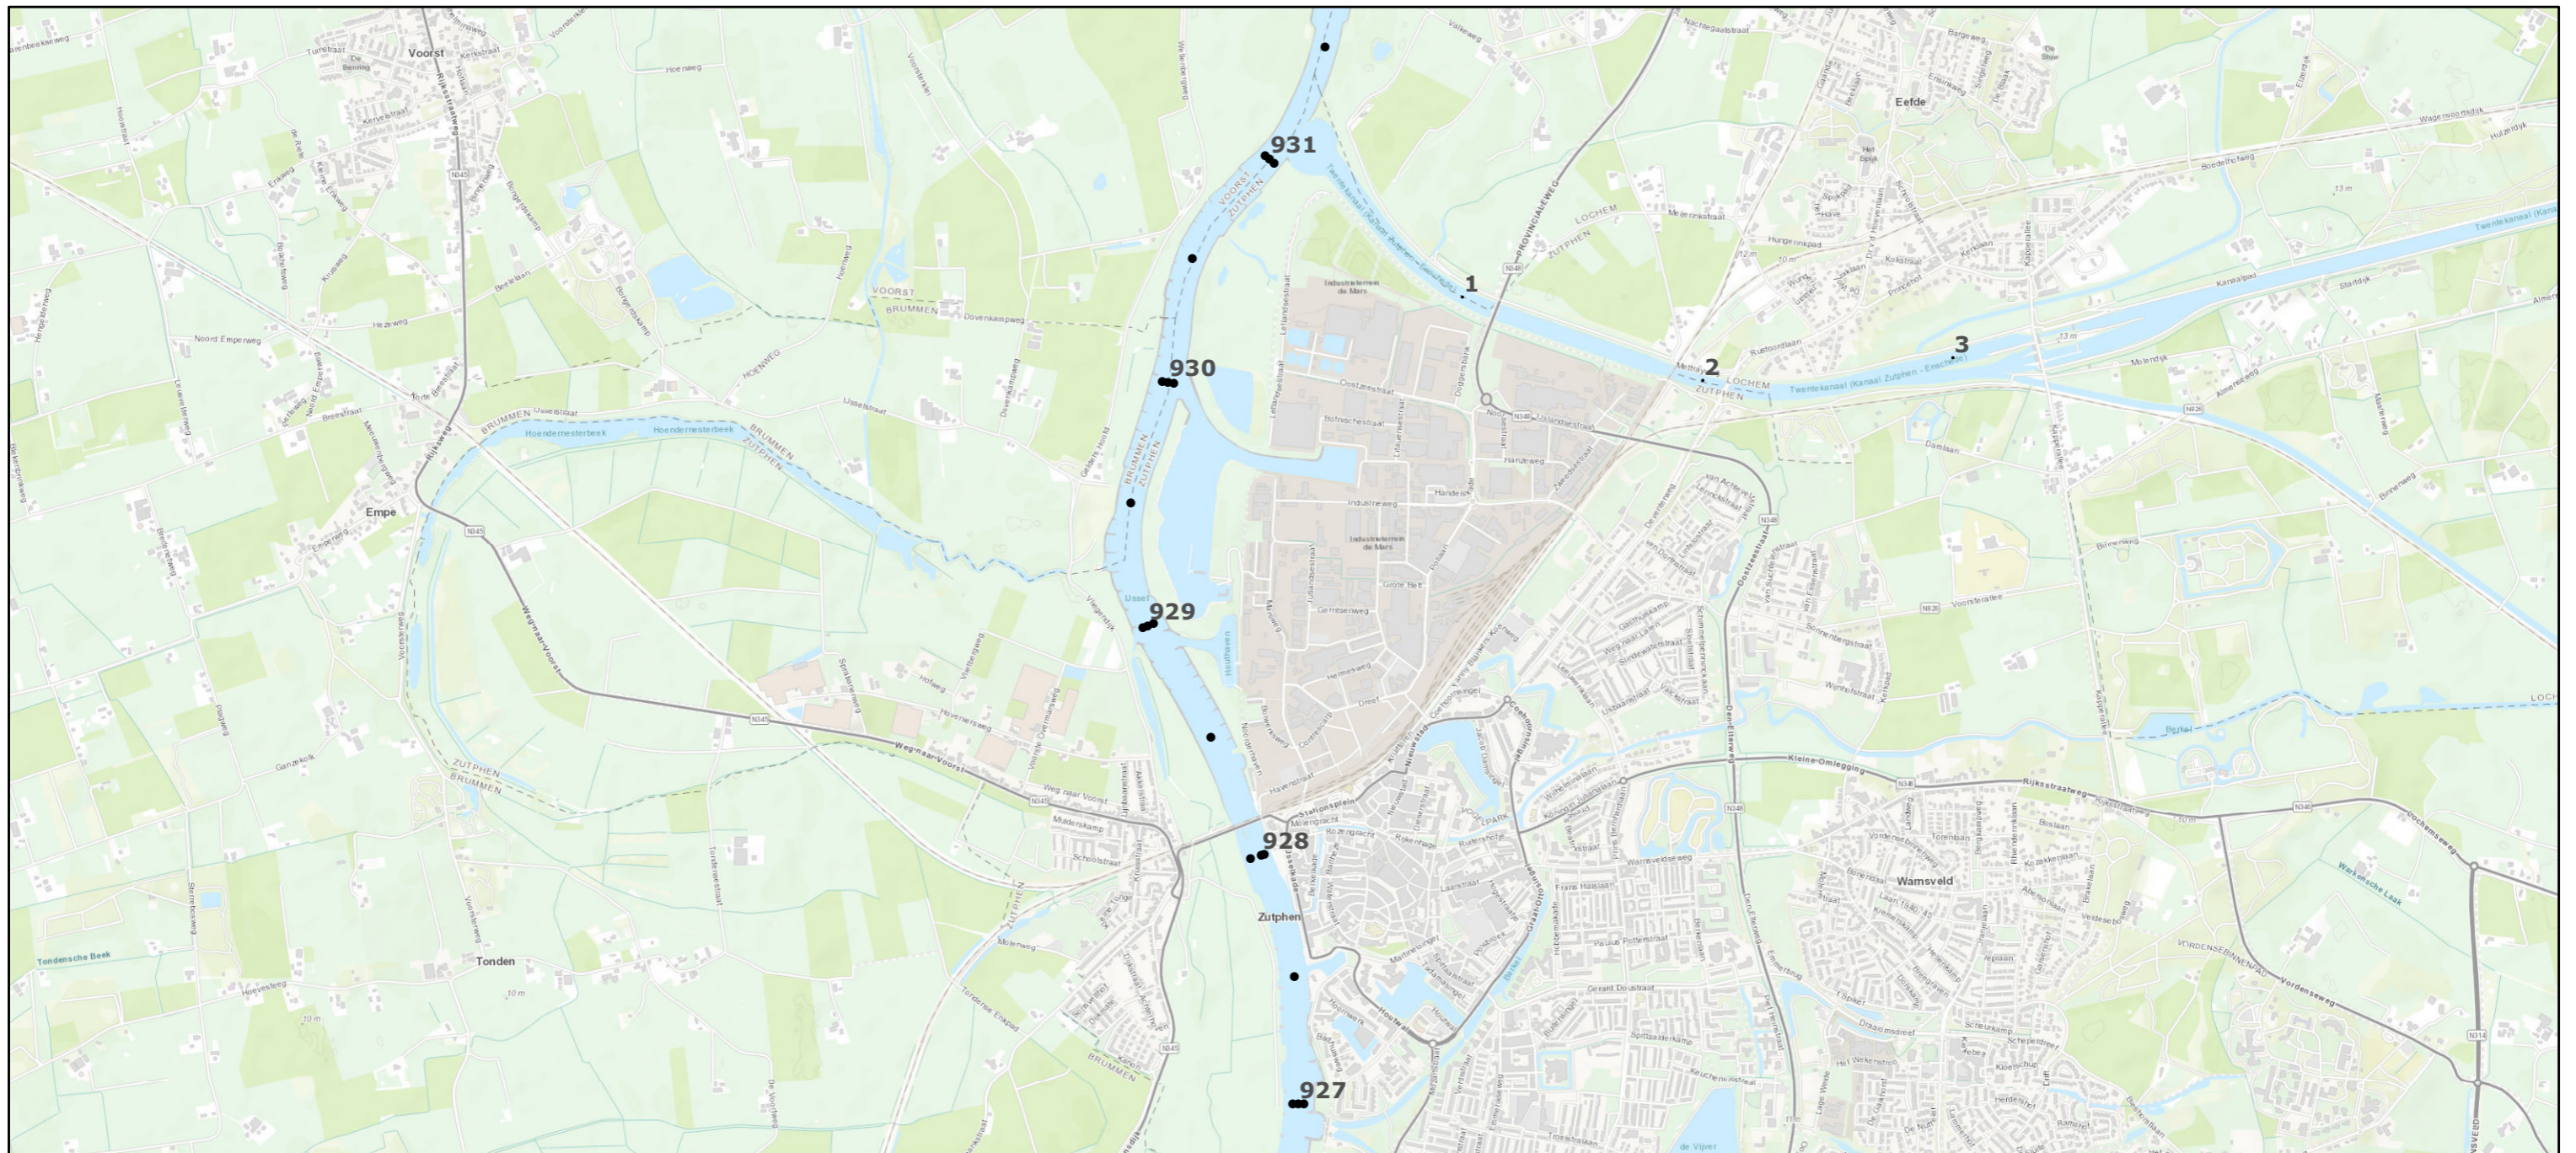

Legenda

• Bemonsteringslocaties

Bijzondere locaties

-  Constructies
-  Niet stort- / niet baggerlocatie
-  Niet stortlocatie
-  Toegangseu

19 september 2019

Bemonsteringslocaties sedimentsamenstelling Rijn