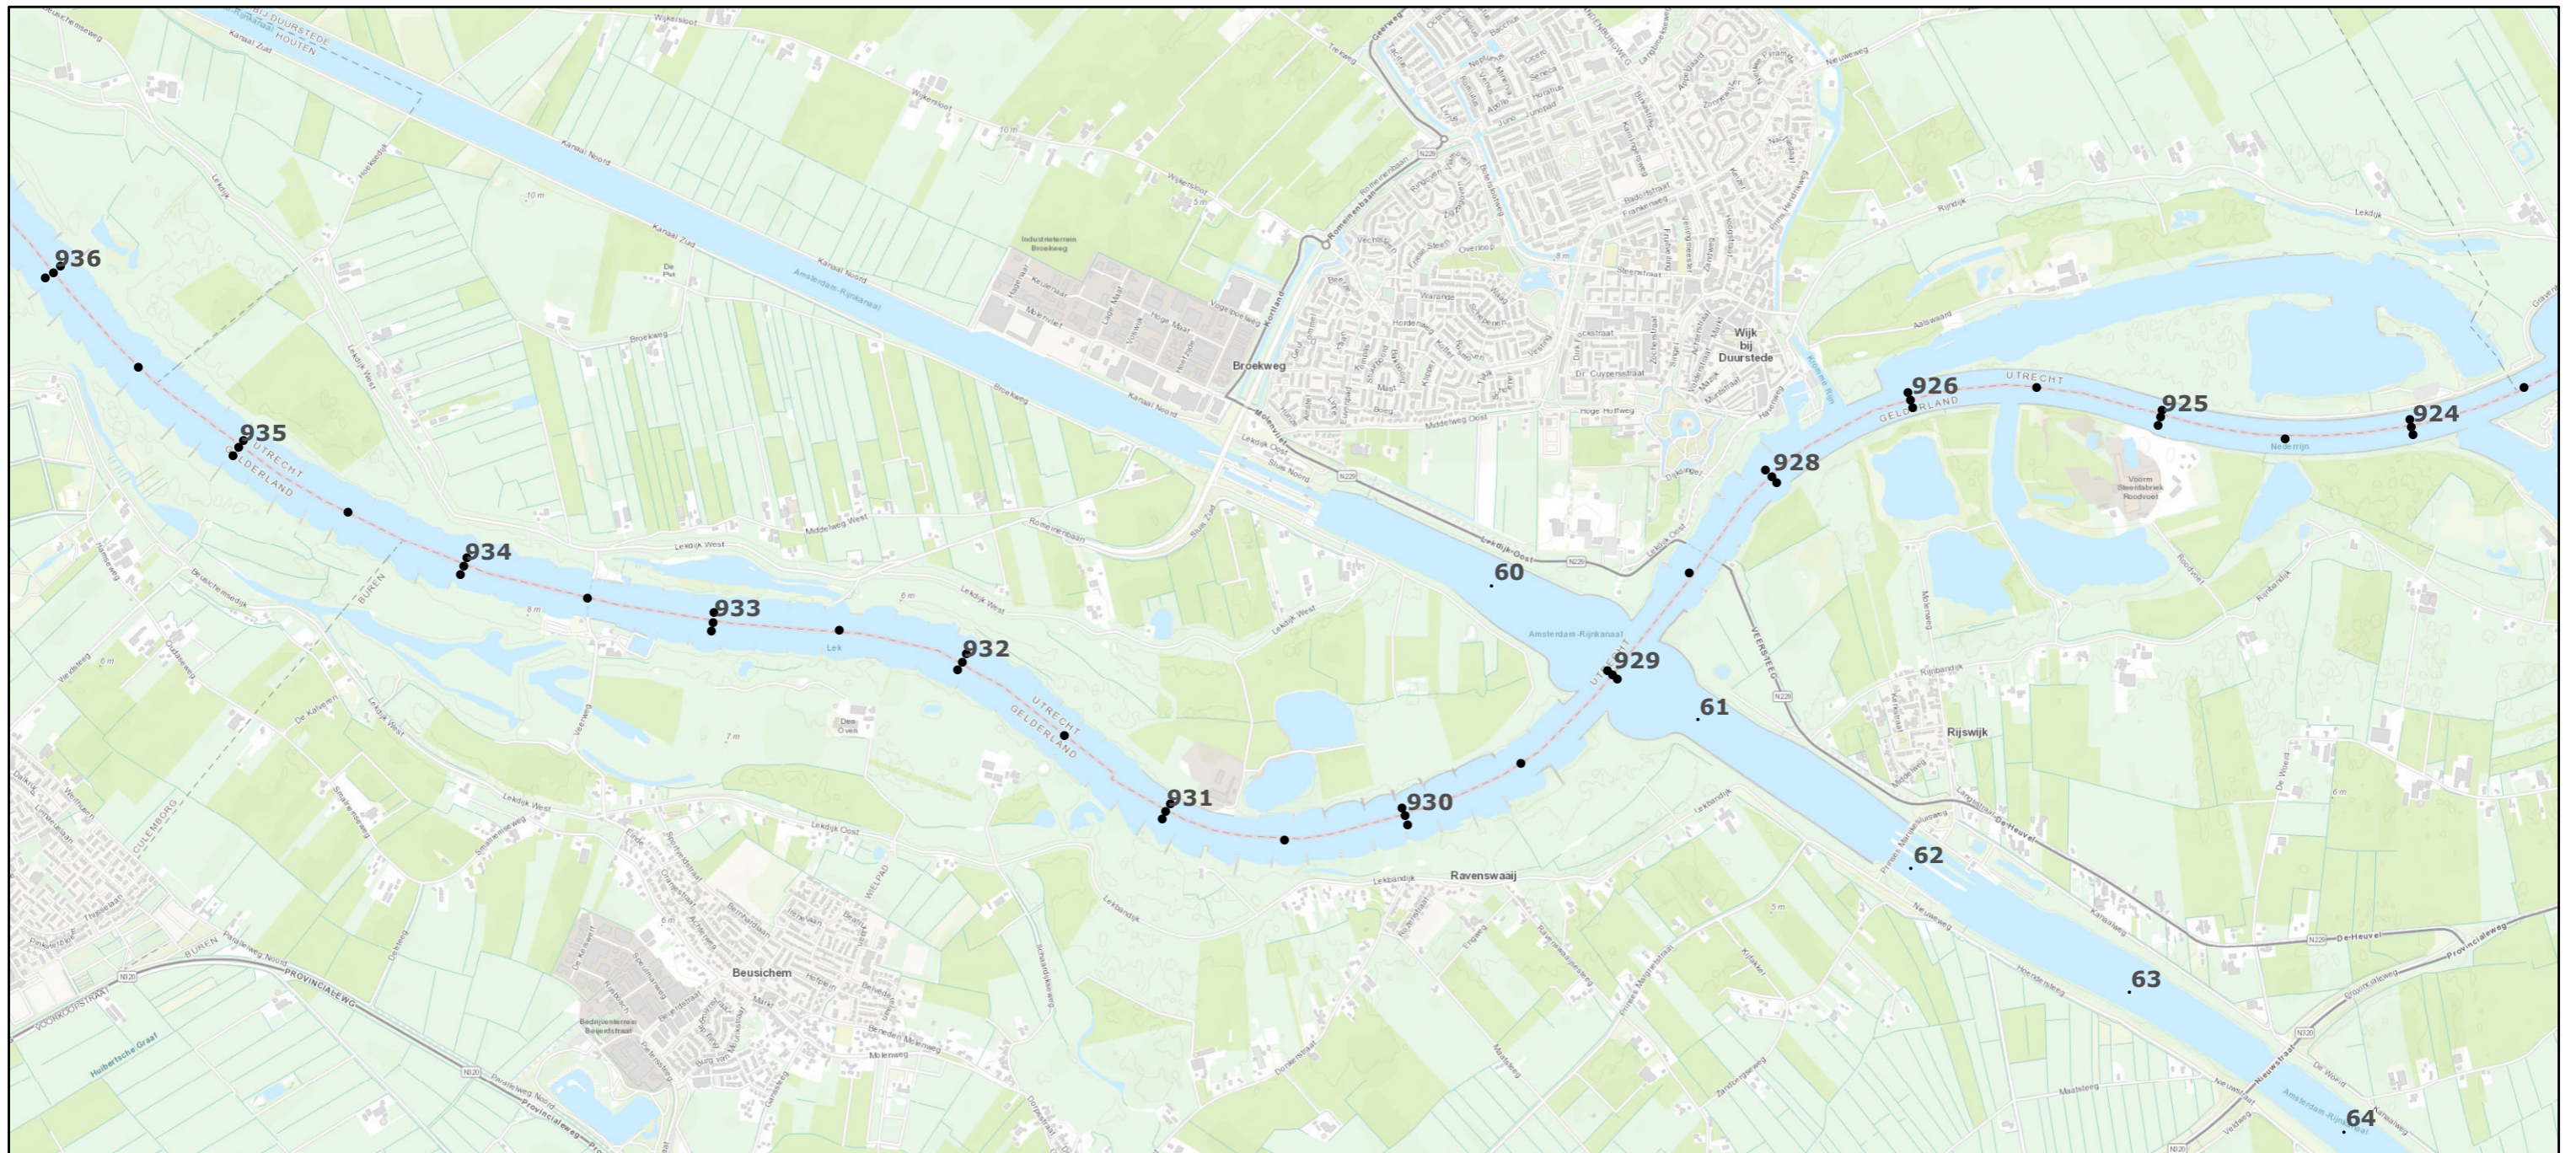

Legenda

• Bemonsteringslocaties

Bijzondere locaties

-  Constructies
-  Niet stort- / niet baggerlocatie
-  Niet stortlocatie
-  Toegangseul

19 september 2019

Bemonsteringslocaties sedimentsamenstelling Rijn