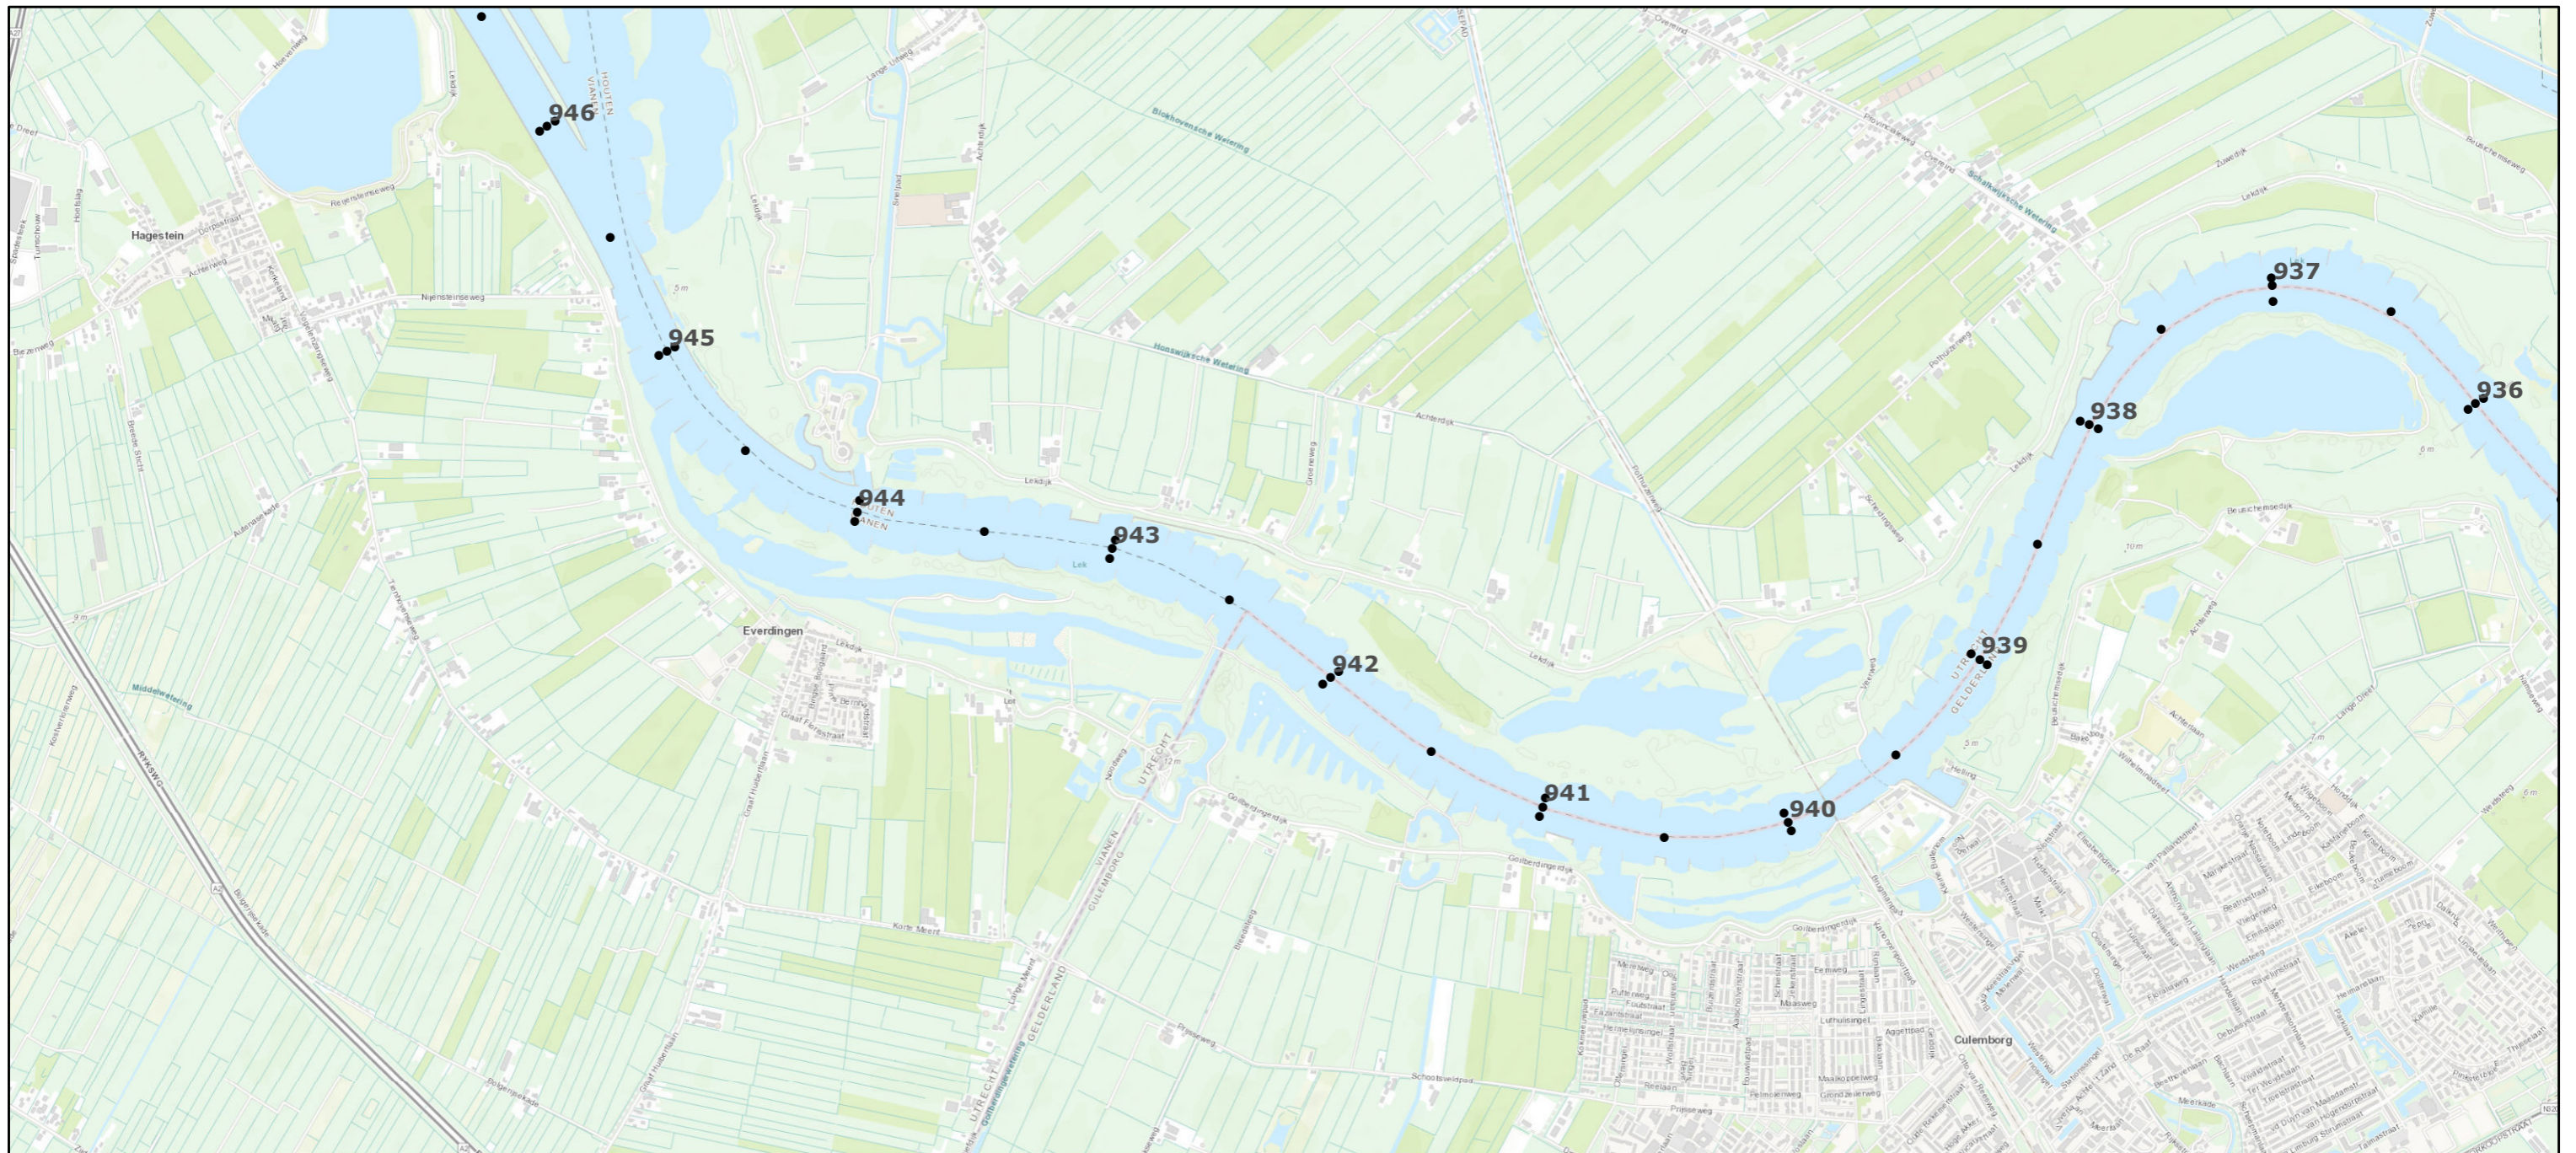

Legenda

• Bemonsteringslocaties

Bijzondere locaties

-  Constructies
-  Niet stort- / niet baggerlocatie
-  Niet stortlocatie
-  Toegangsgeul

19 september 2019

Bemonsteringslocaties sedimentsamenstelling Rijn