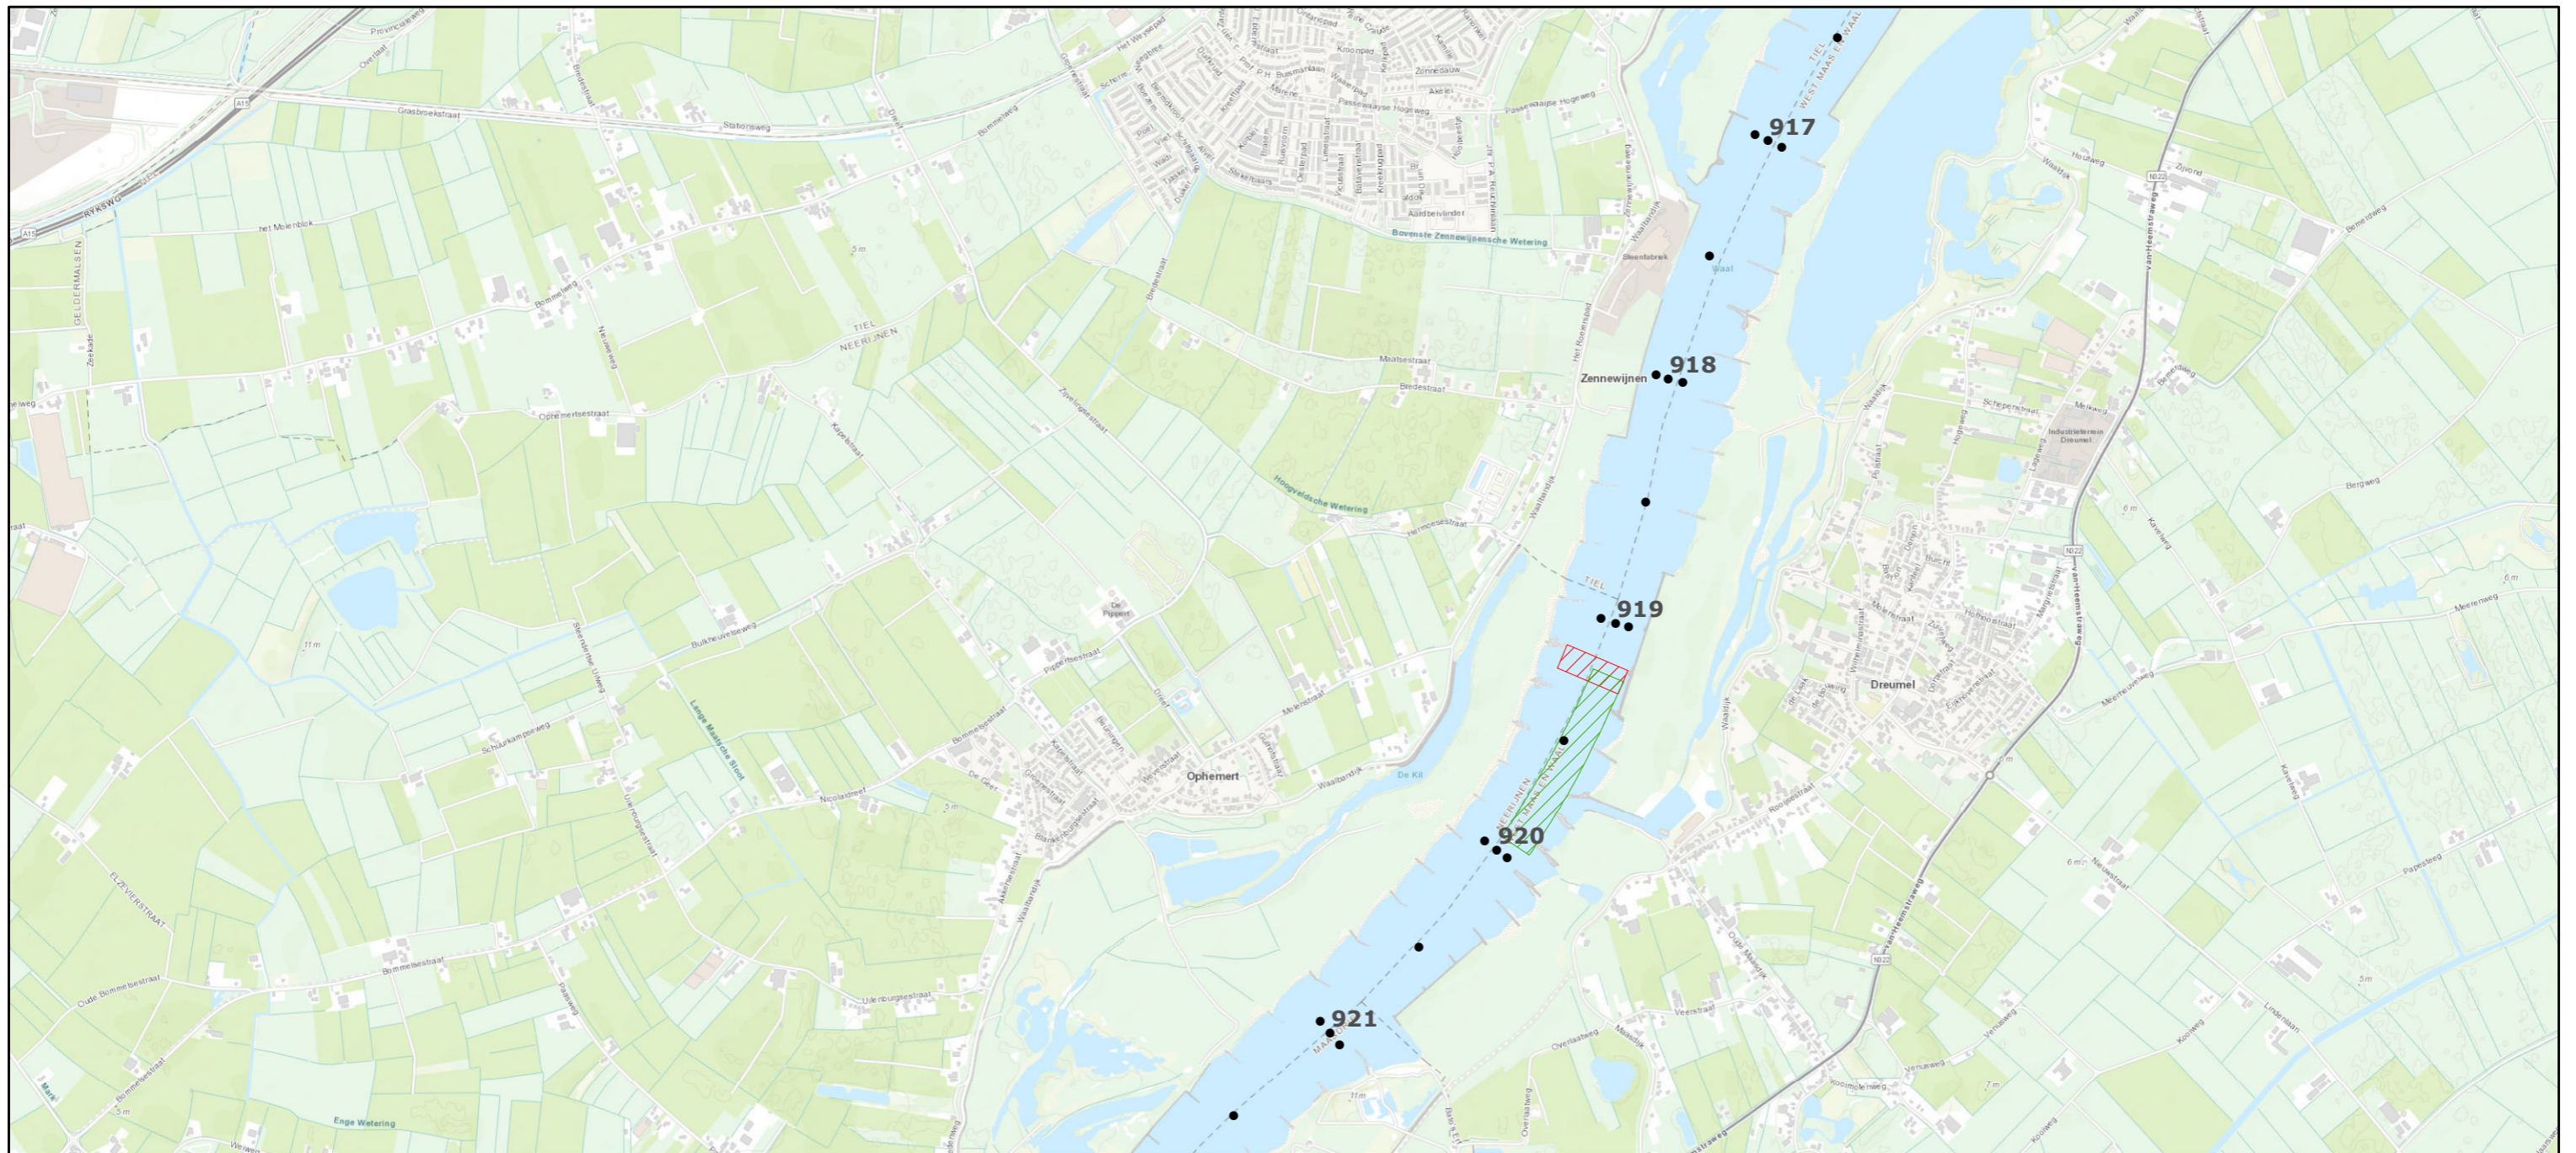

Legenda

- Bemonsteringslocaties

Bijzondere locaties

-  Constructies
-  Niet stort- / niet baggerlocatie
-  Niet stortlocatie
-  Toegangsgeul

19 september 2019

Bemonsteringslocaties sedimentsamenstelling Rijn