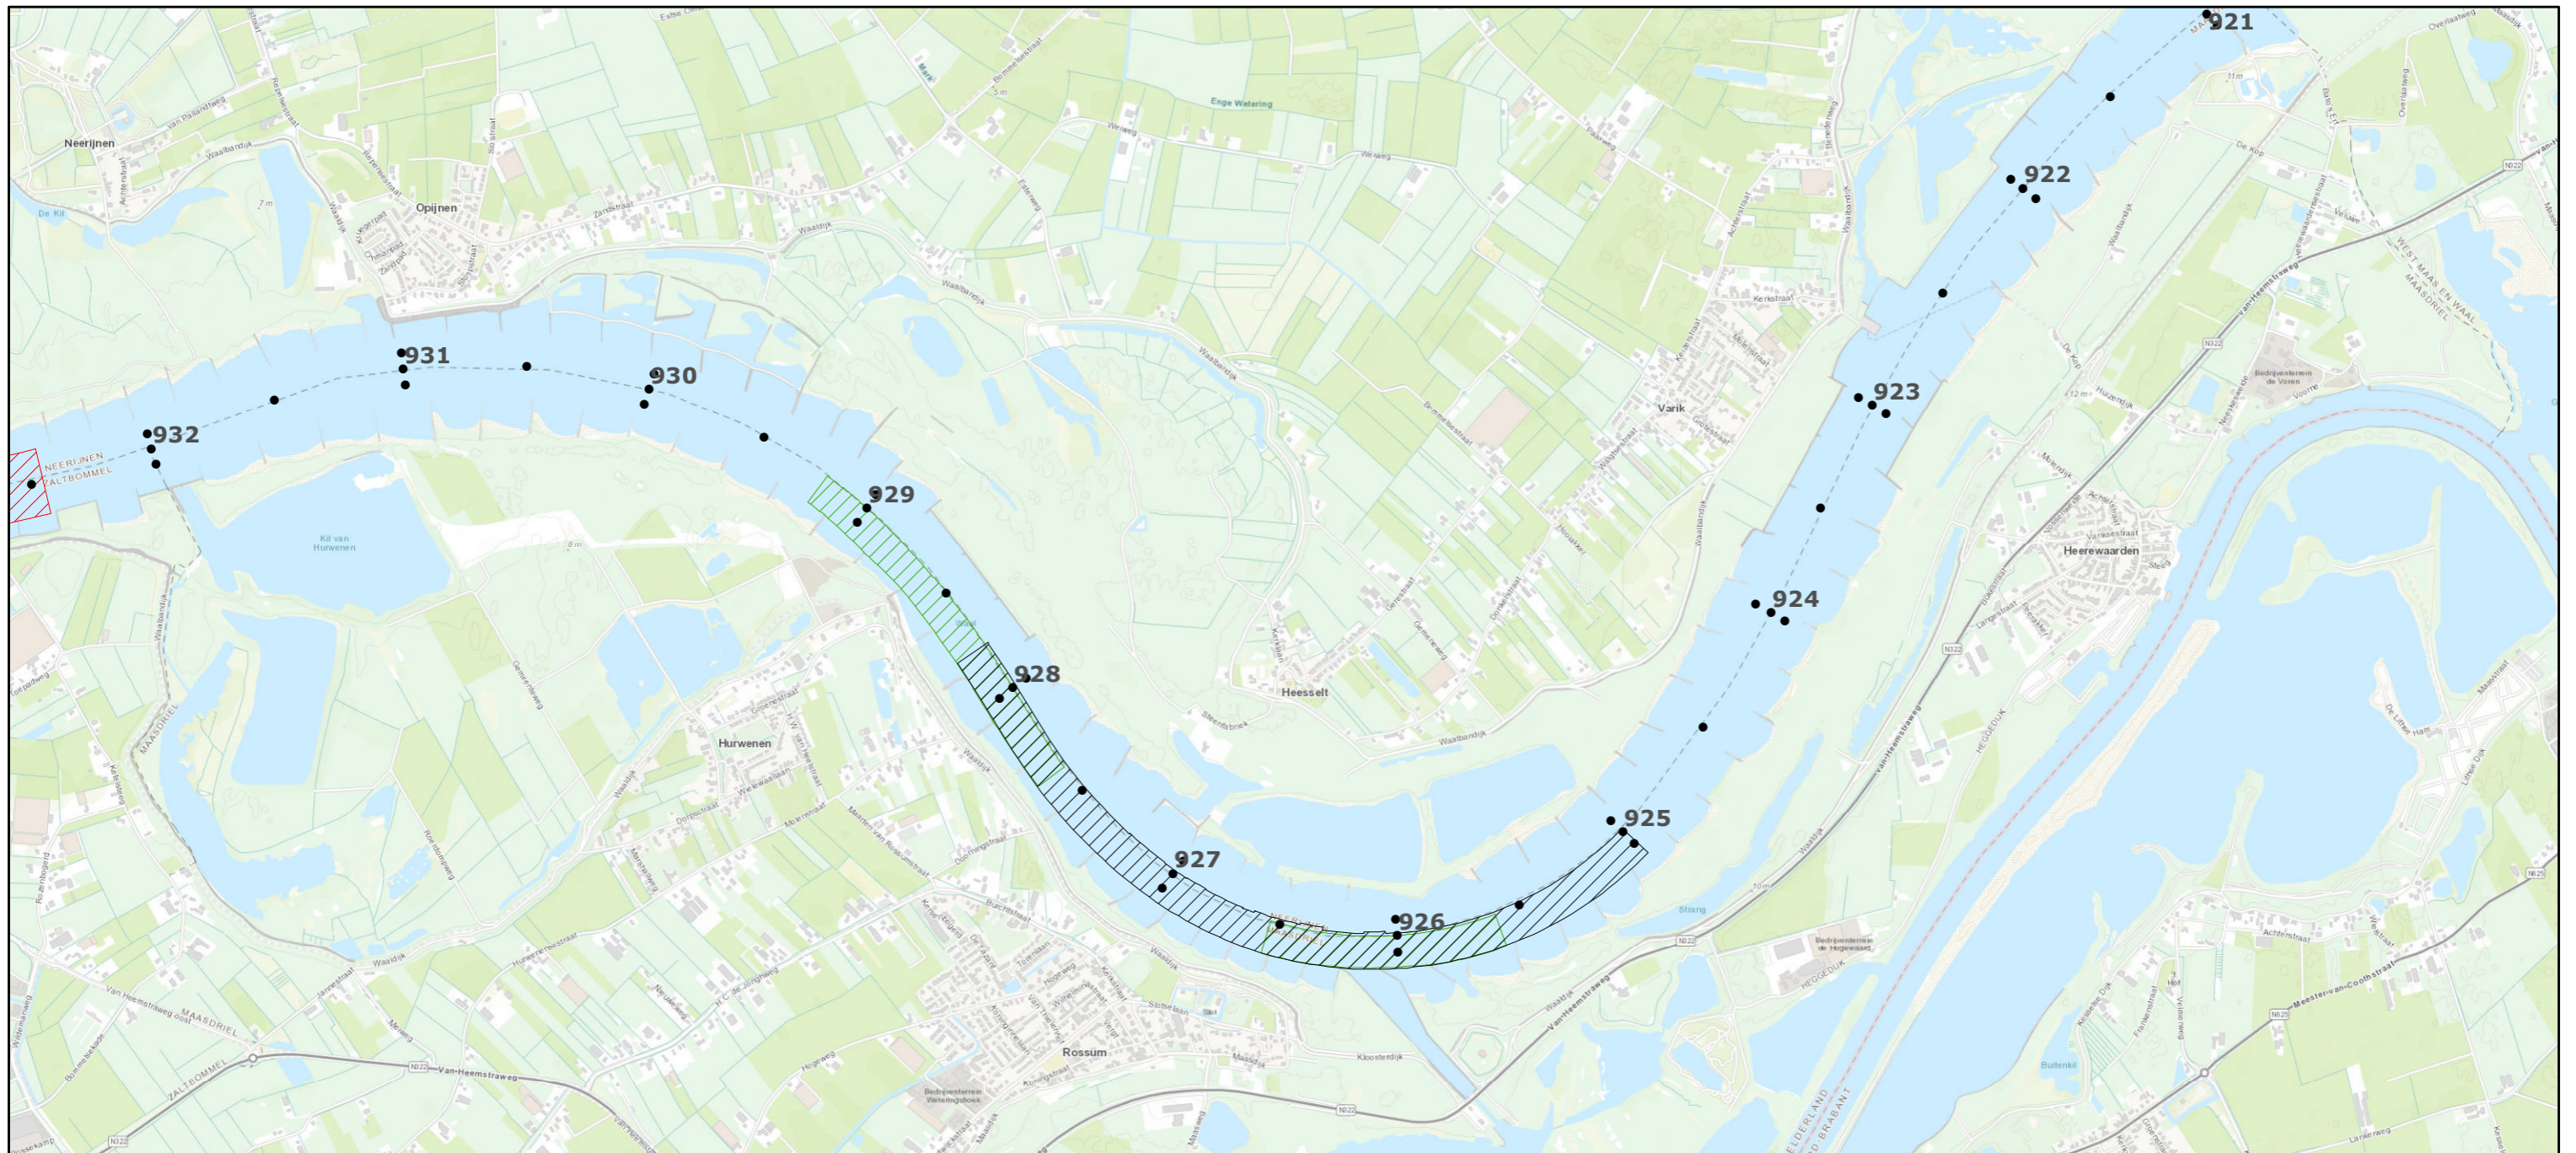

Legenda

• Bemonsteringslocaties

Bijzondere locaties

-  Constructies
-  Niet stort- / niet baggerlocatie
-  Niet stortlocatie
-  Toegangseu

19 september 2019

Bemonsteringslocaties sedimentsamenstelling Rijn