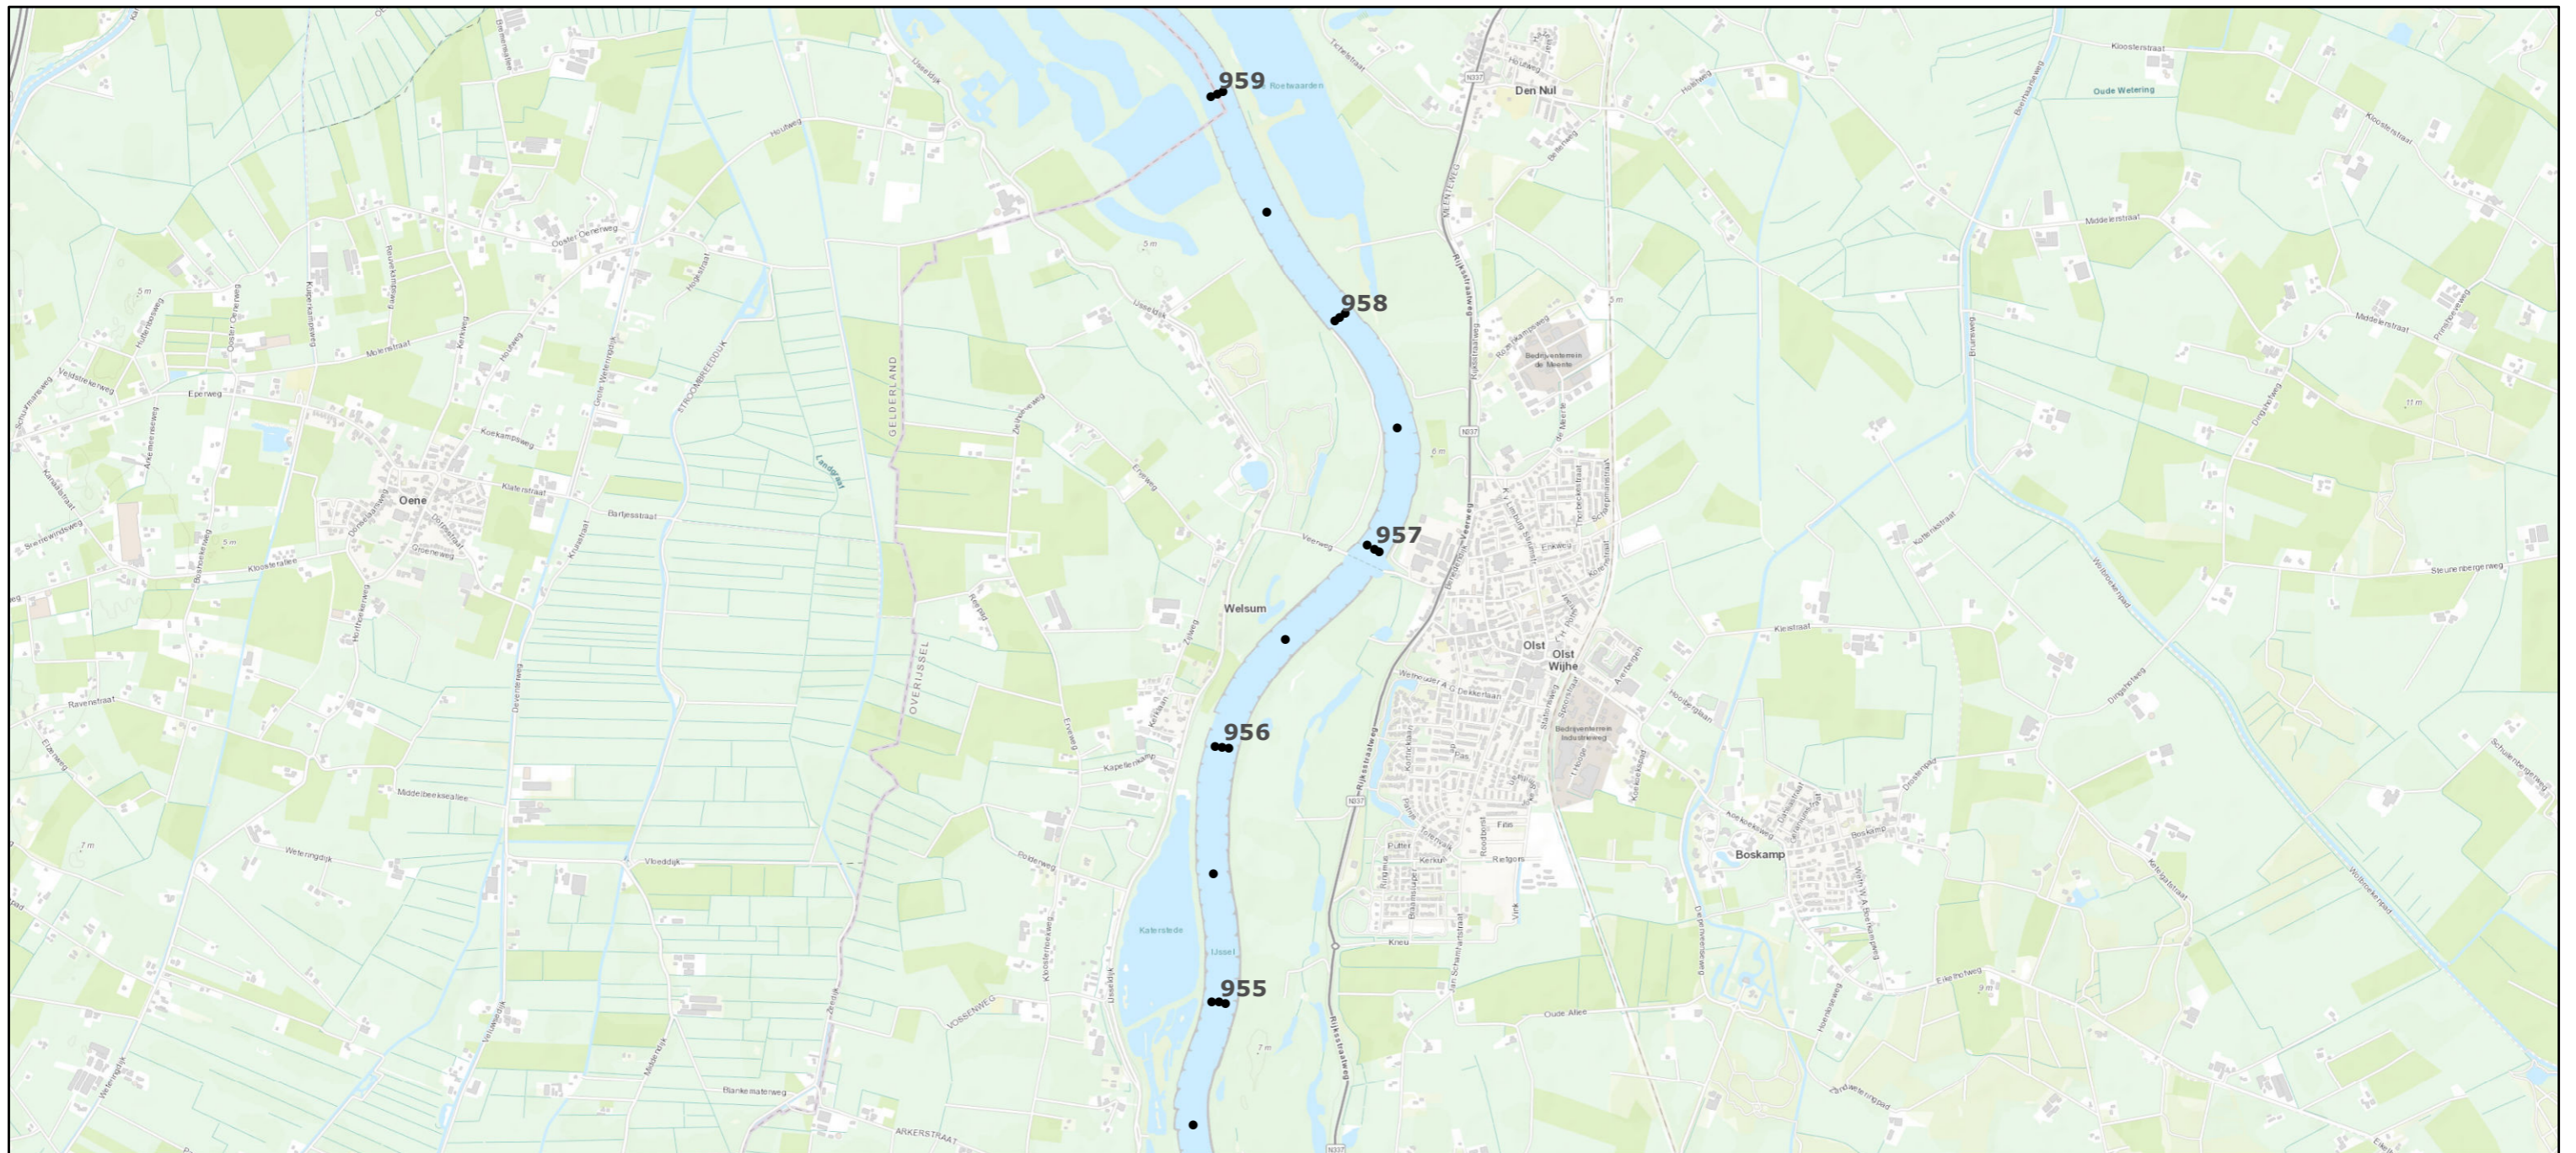

Legenda

- Bemonsteringslocaties

Bijzondere locaties

-  Constructies
-  Niet stort- / niet baggerlocatie
-  Niet stortlocatie
-  Toegangsgeul

19 september 2019

Bemonsteringslocaties sedimentsamenstelling Rijn