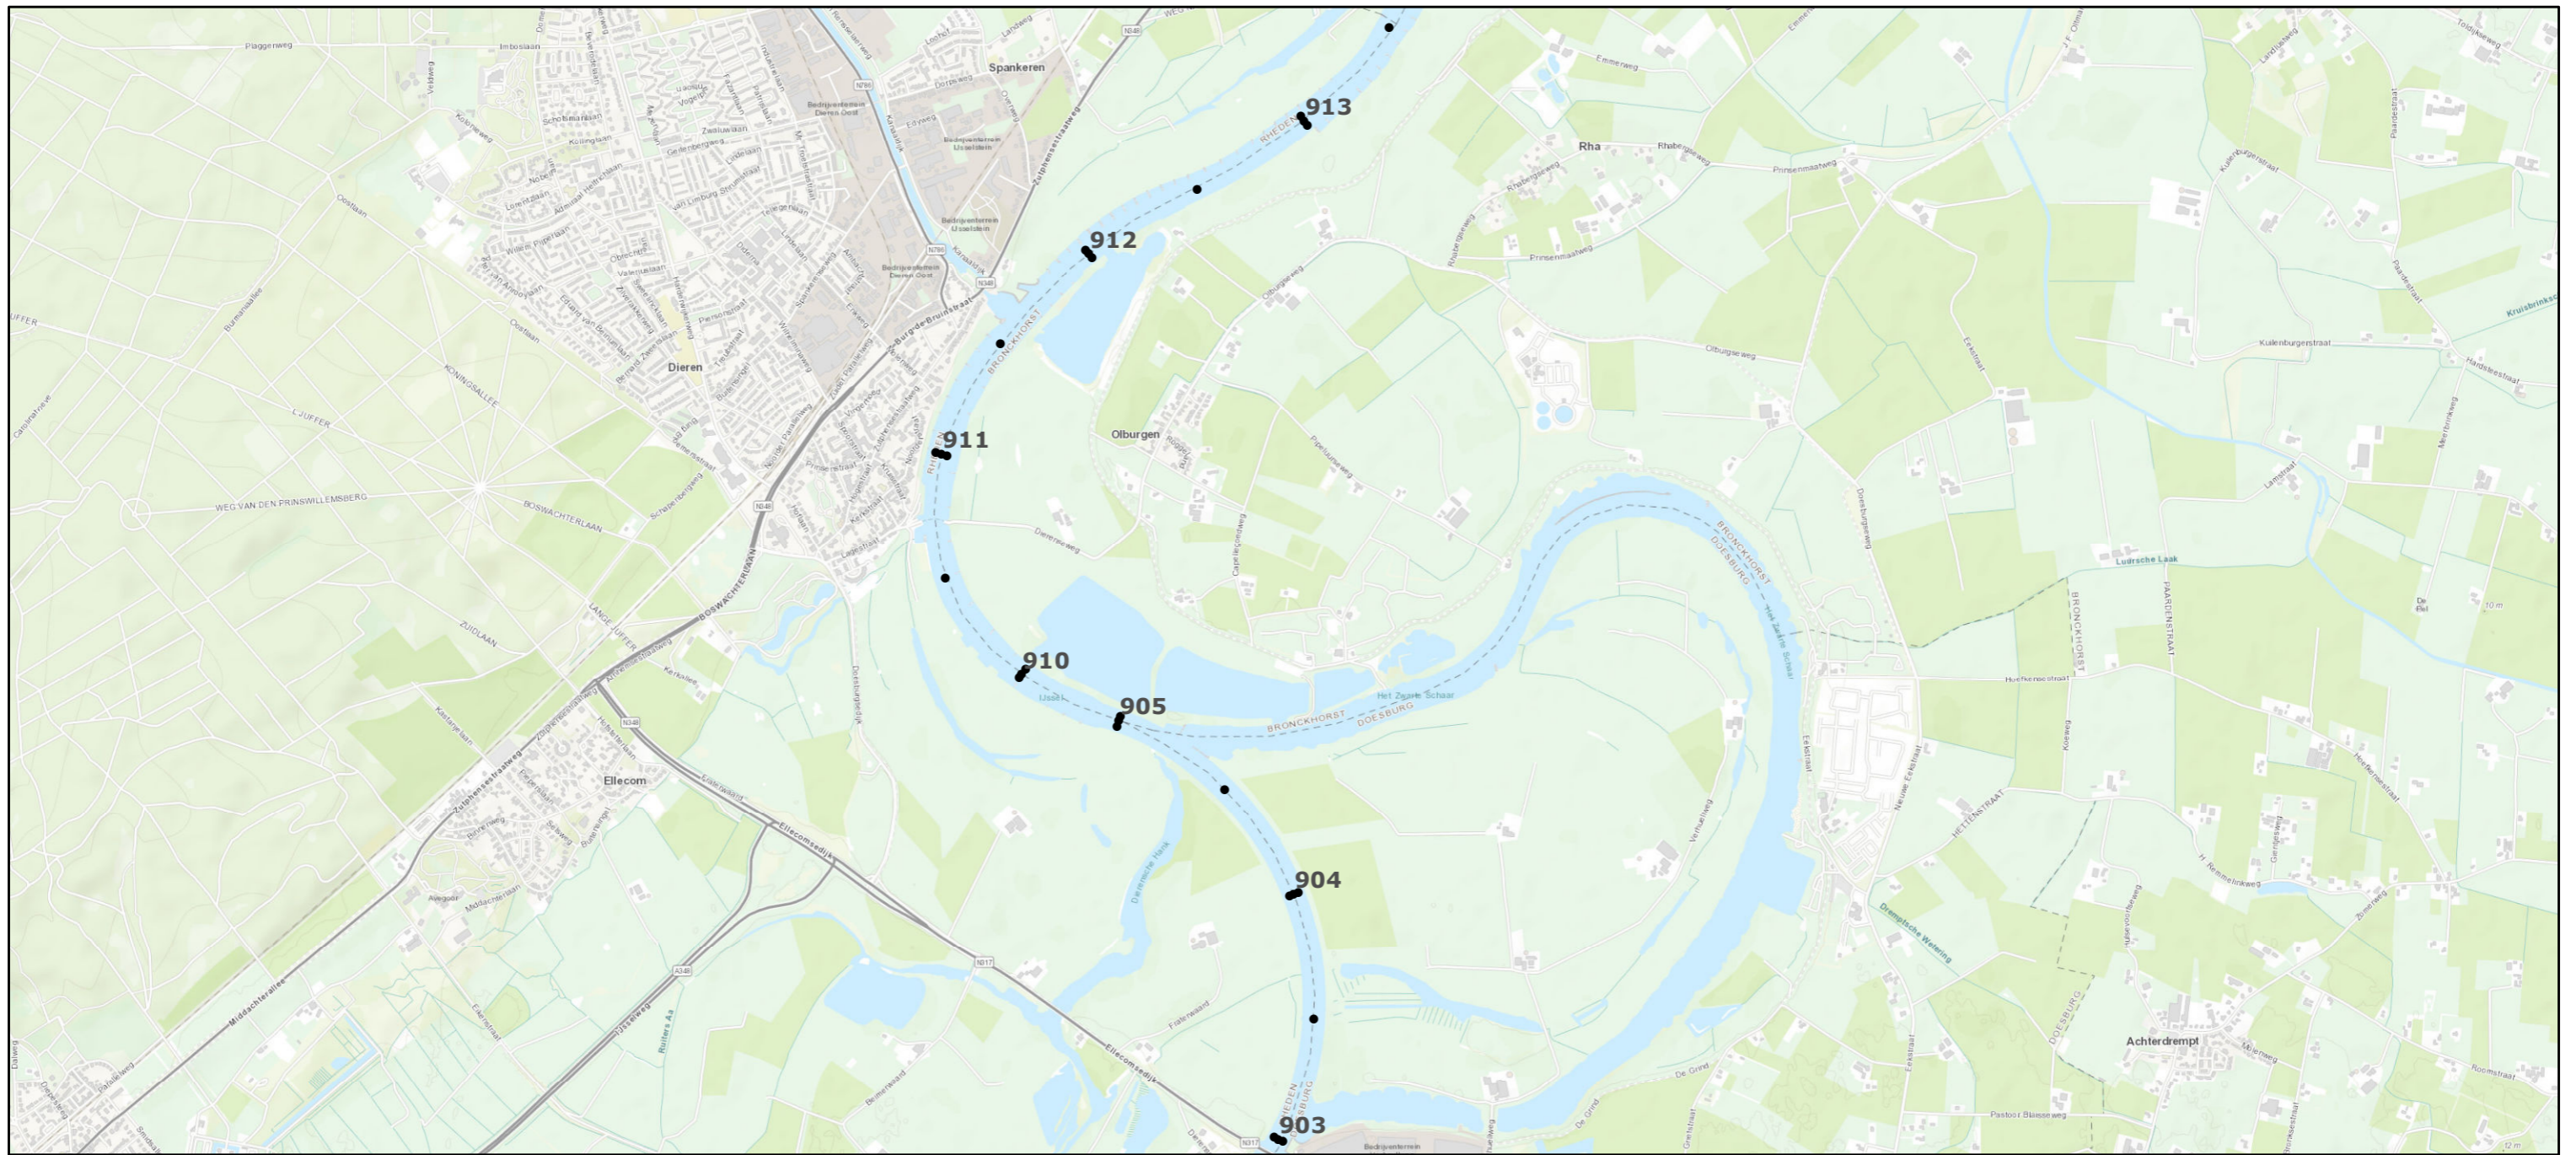

Legenda

• Bemonsteringslocaties

Bijzondere locaties

-  Constructies
-  Niet stort- / niet baggerlocatie
-  Niet stortlocatie
-  Toegangsgeul

19 september 2019

Bemonsteringslocaties sedimentsamenstelling Rijn