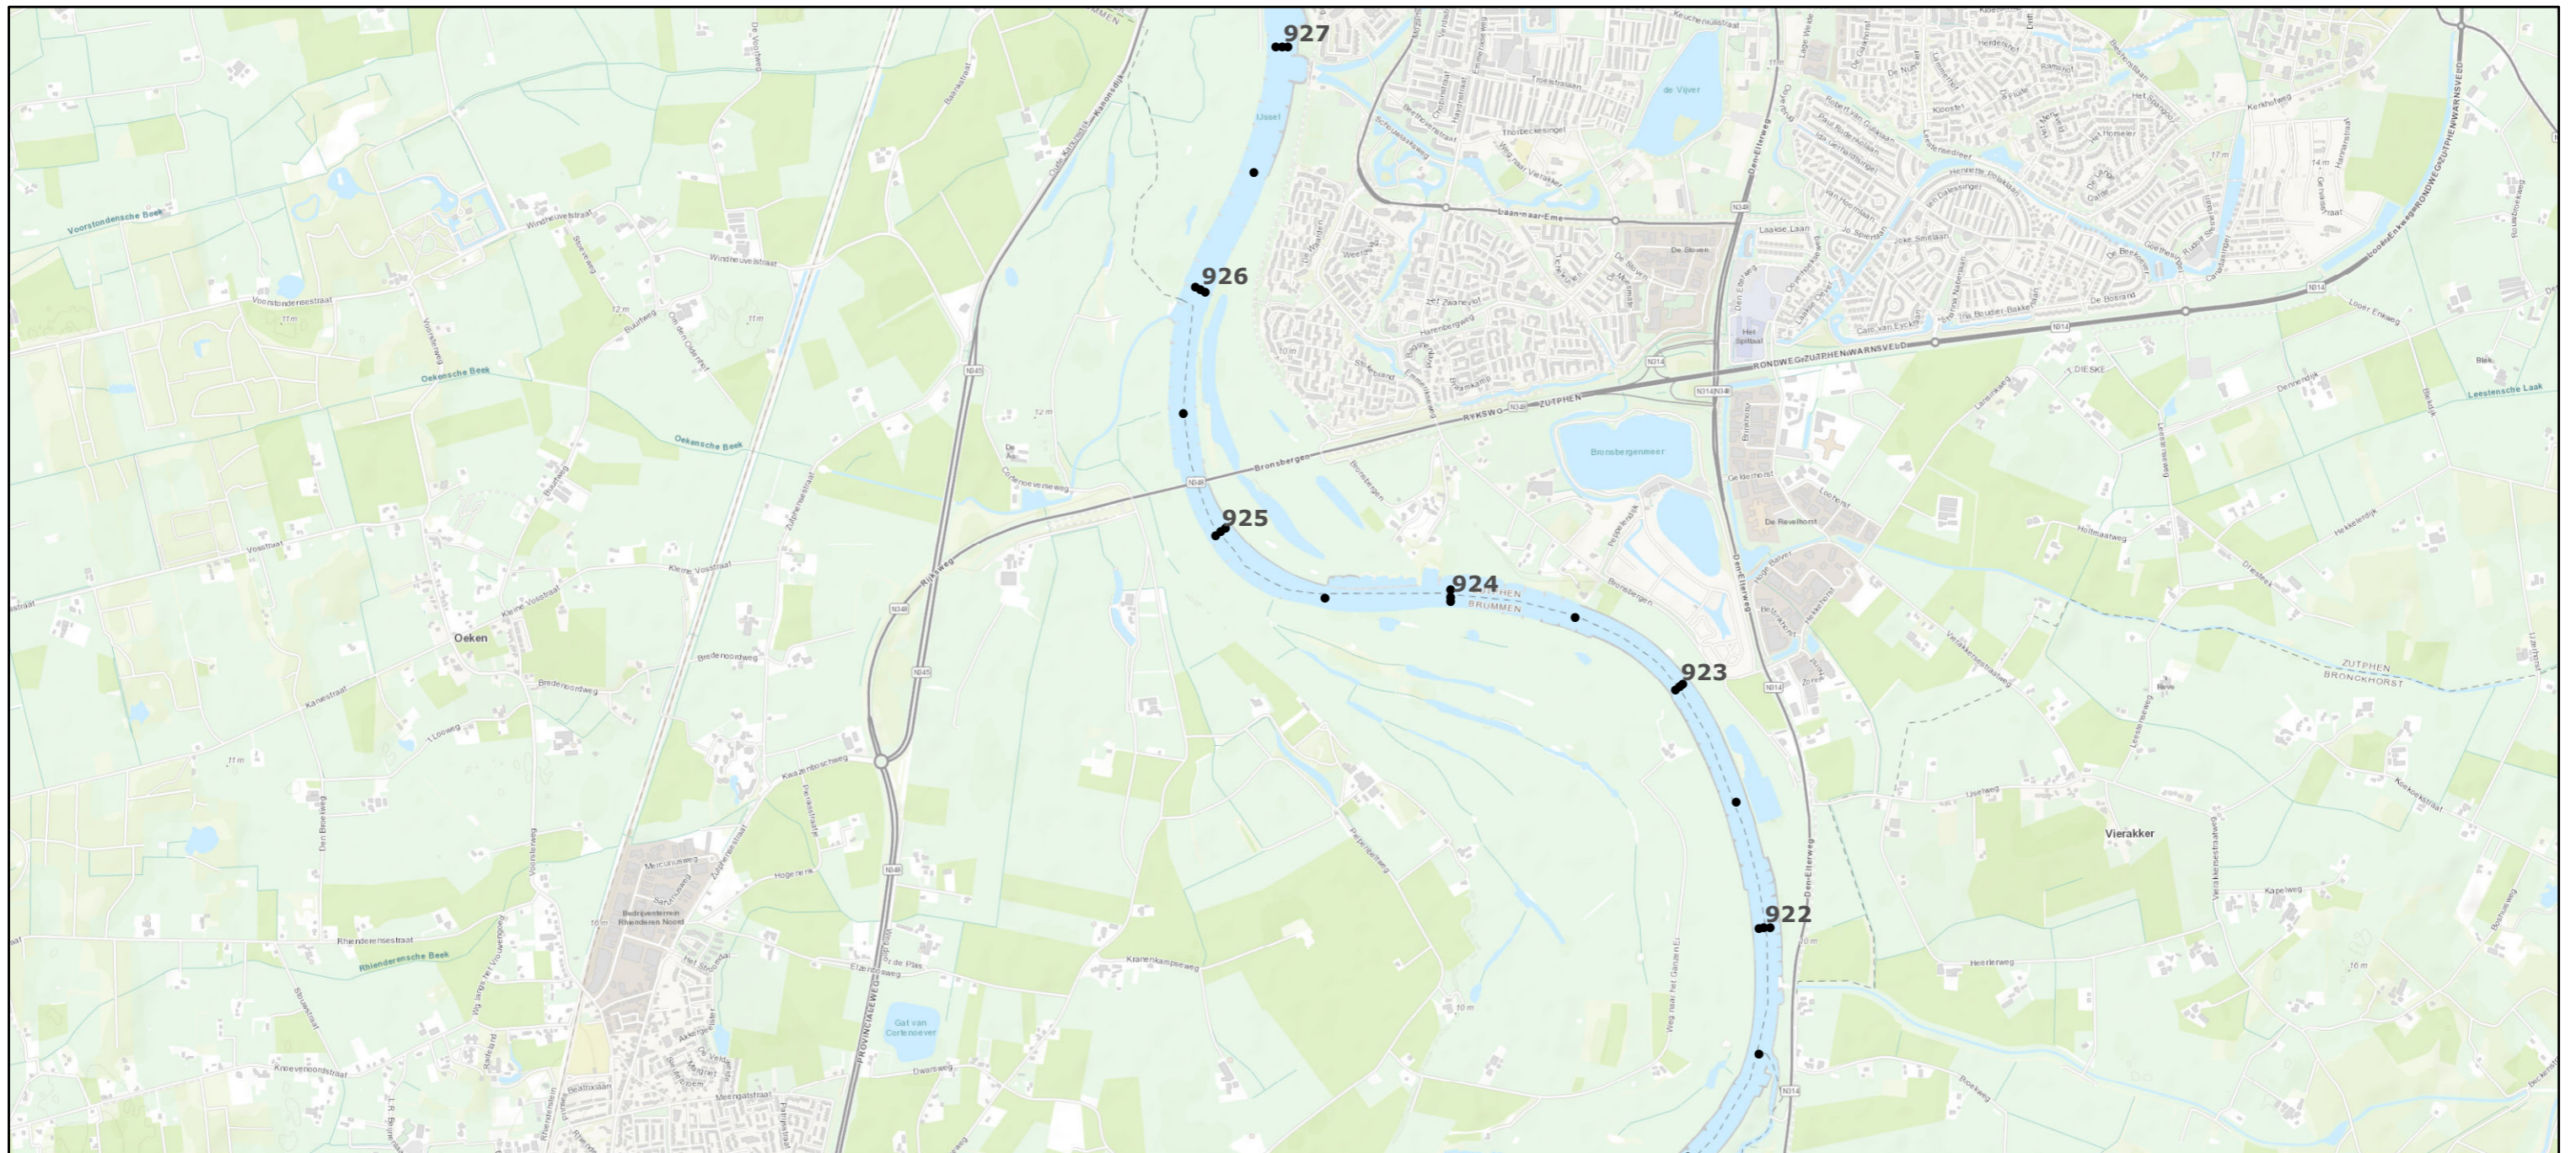

Legenda

• Bemonsteringslocaties

Bijzondere locaties

-  Constructies
-  Niet stort- / niet baggerlocatie
-  Niet stortlocatie
-  Toegangsgeul

19 september 2019

Bemonsteringslocaties sedimentsamenstelling Rijn