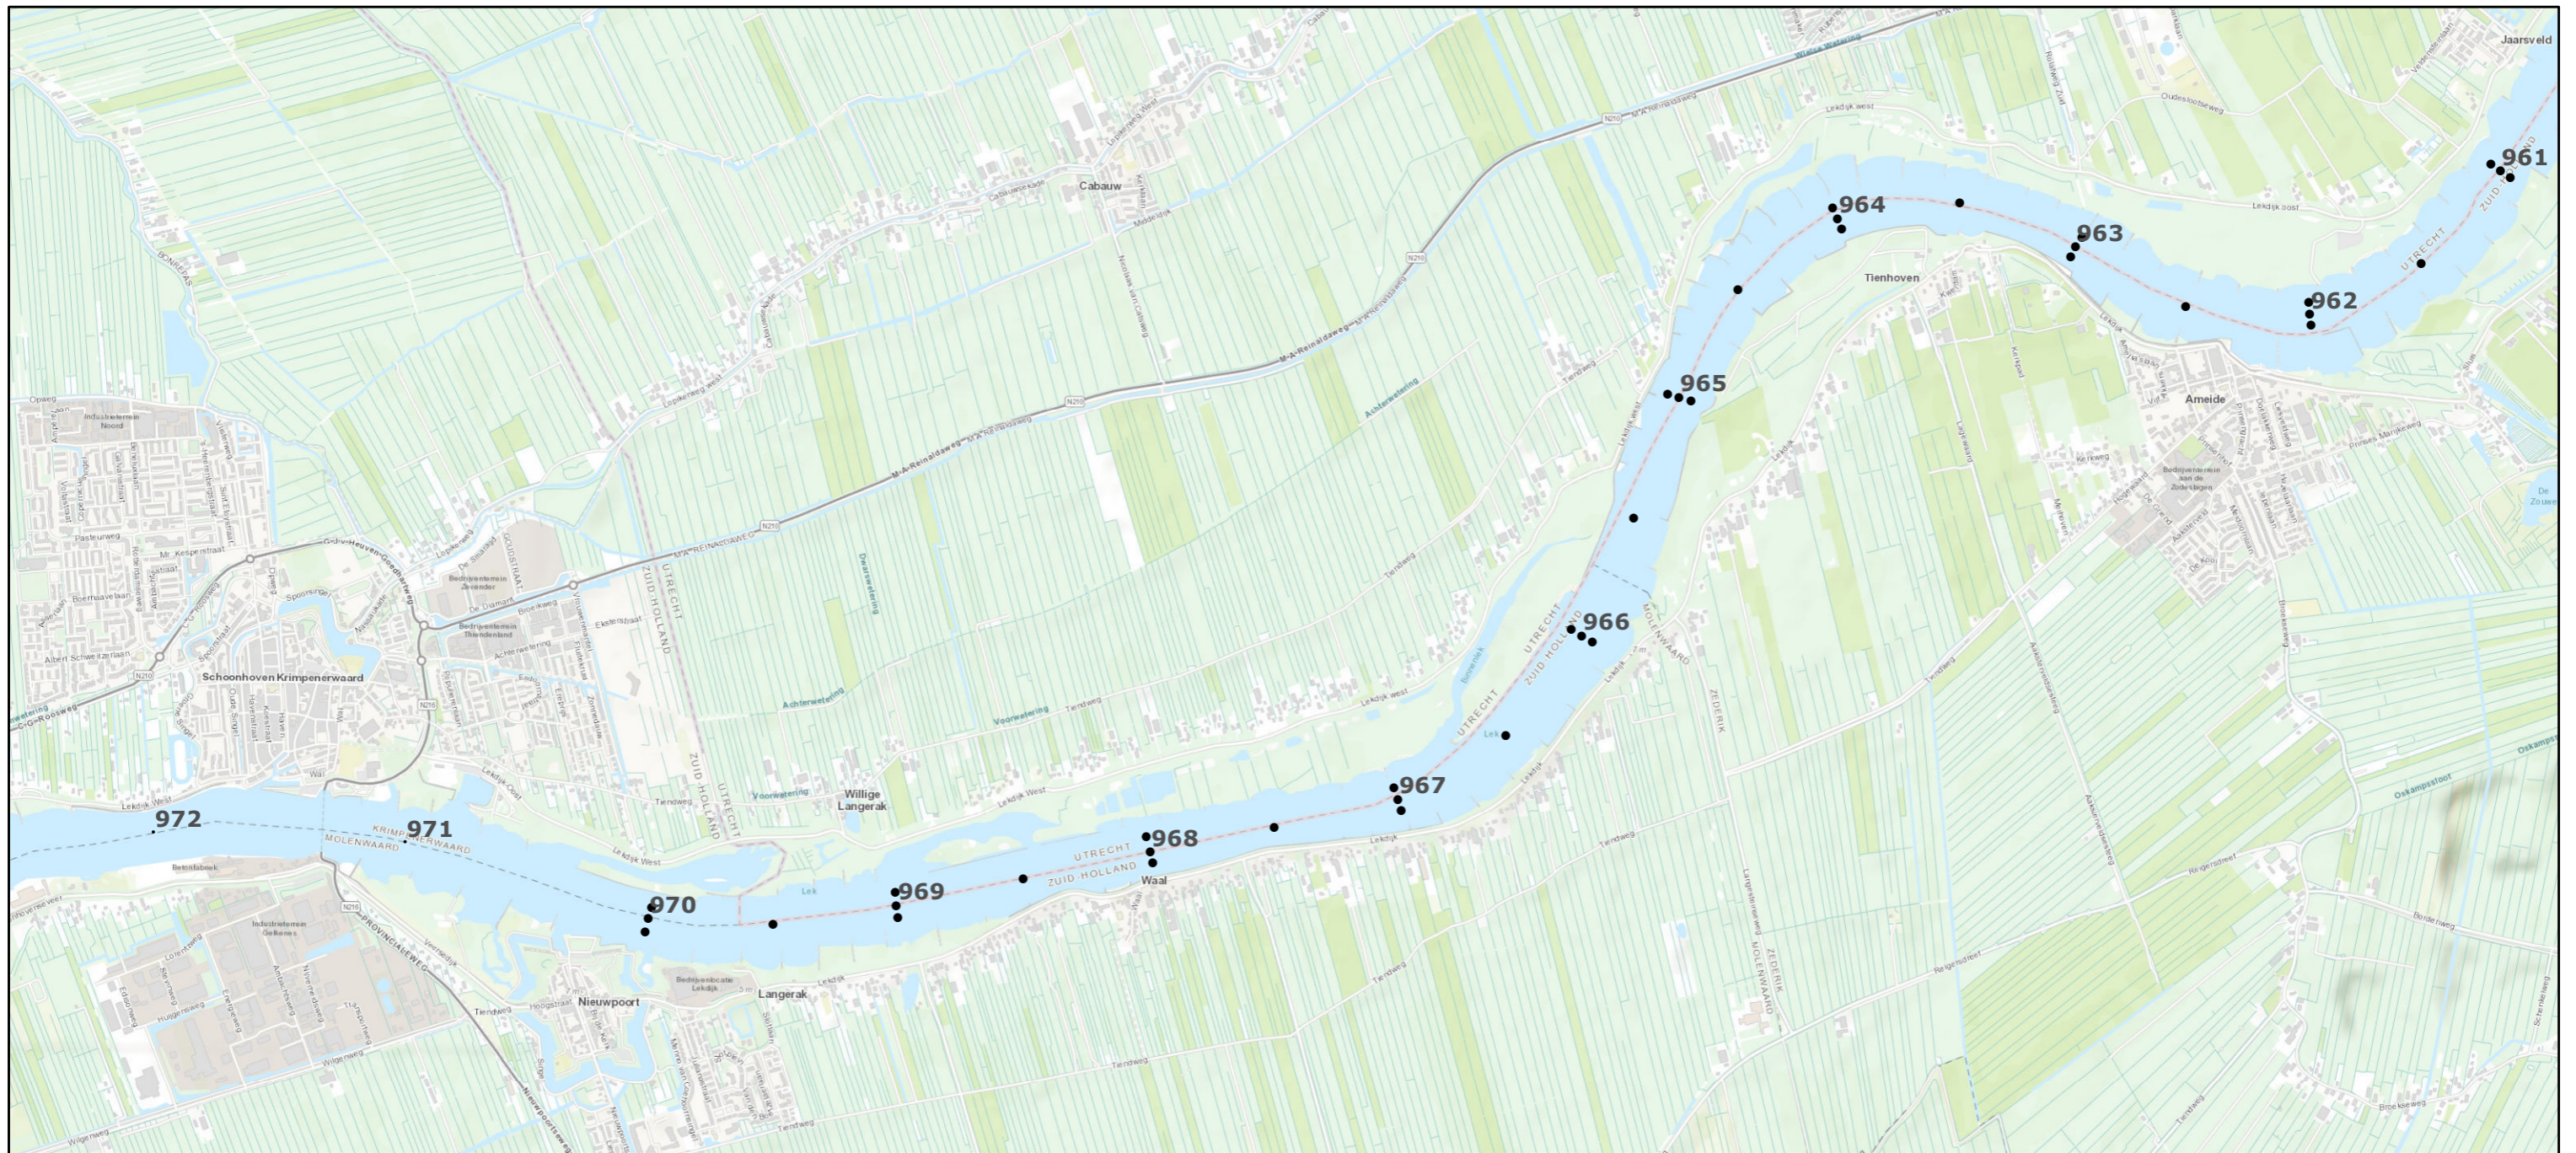

Legenda

• Bemonsteringslocaties

Bijzondere locaties

-  Constructies
-  Niet stort- / niet baggerlocatie
-  Niet stortlocatie
-  Toegangseuwl

19 september 2019

Bemonsteringslocaties sedimentsamenstelling Rijn