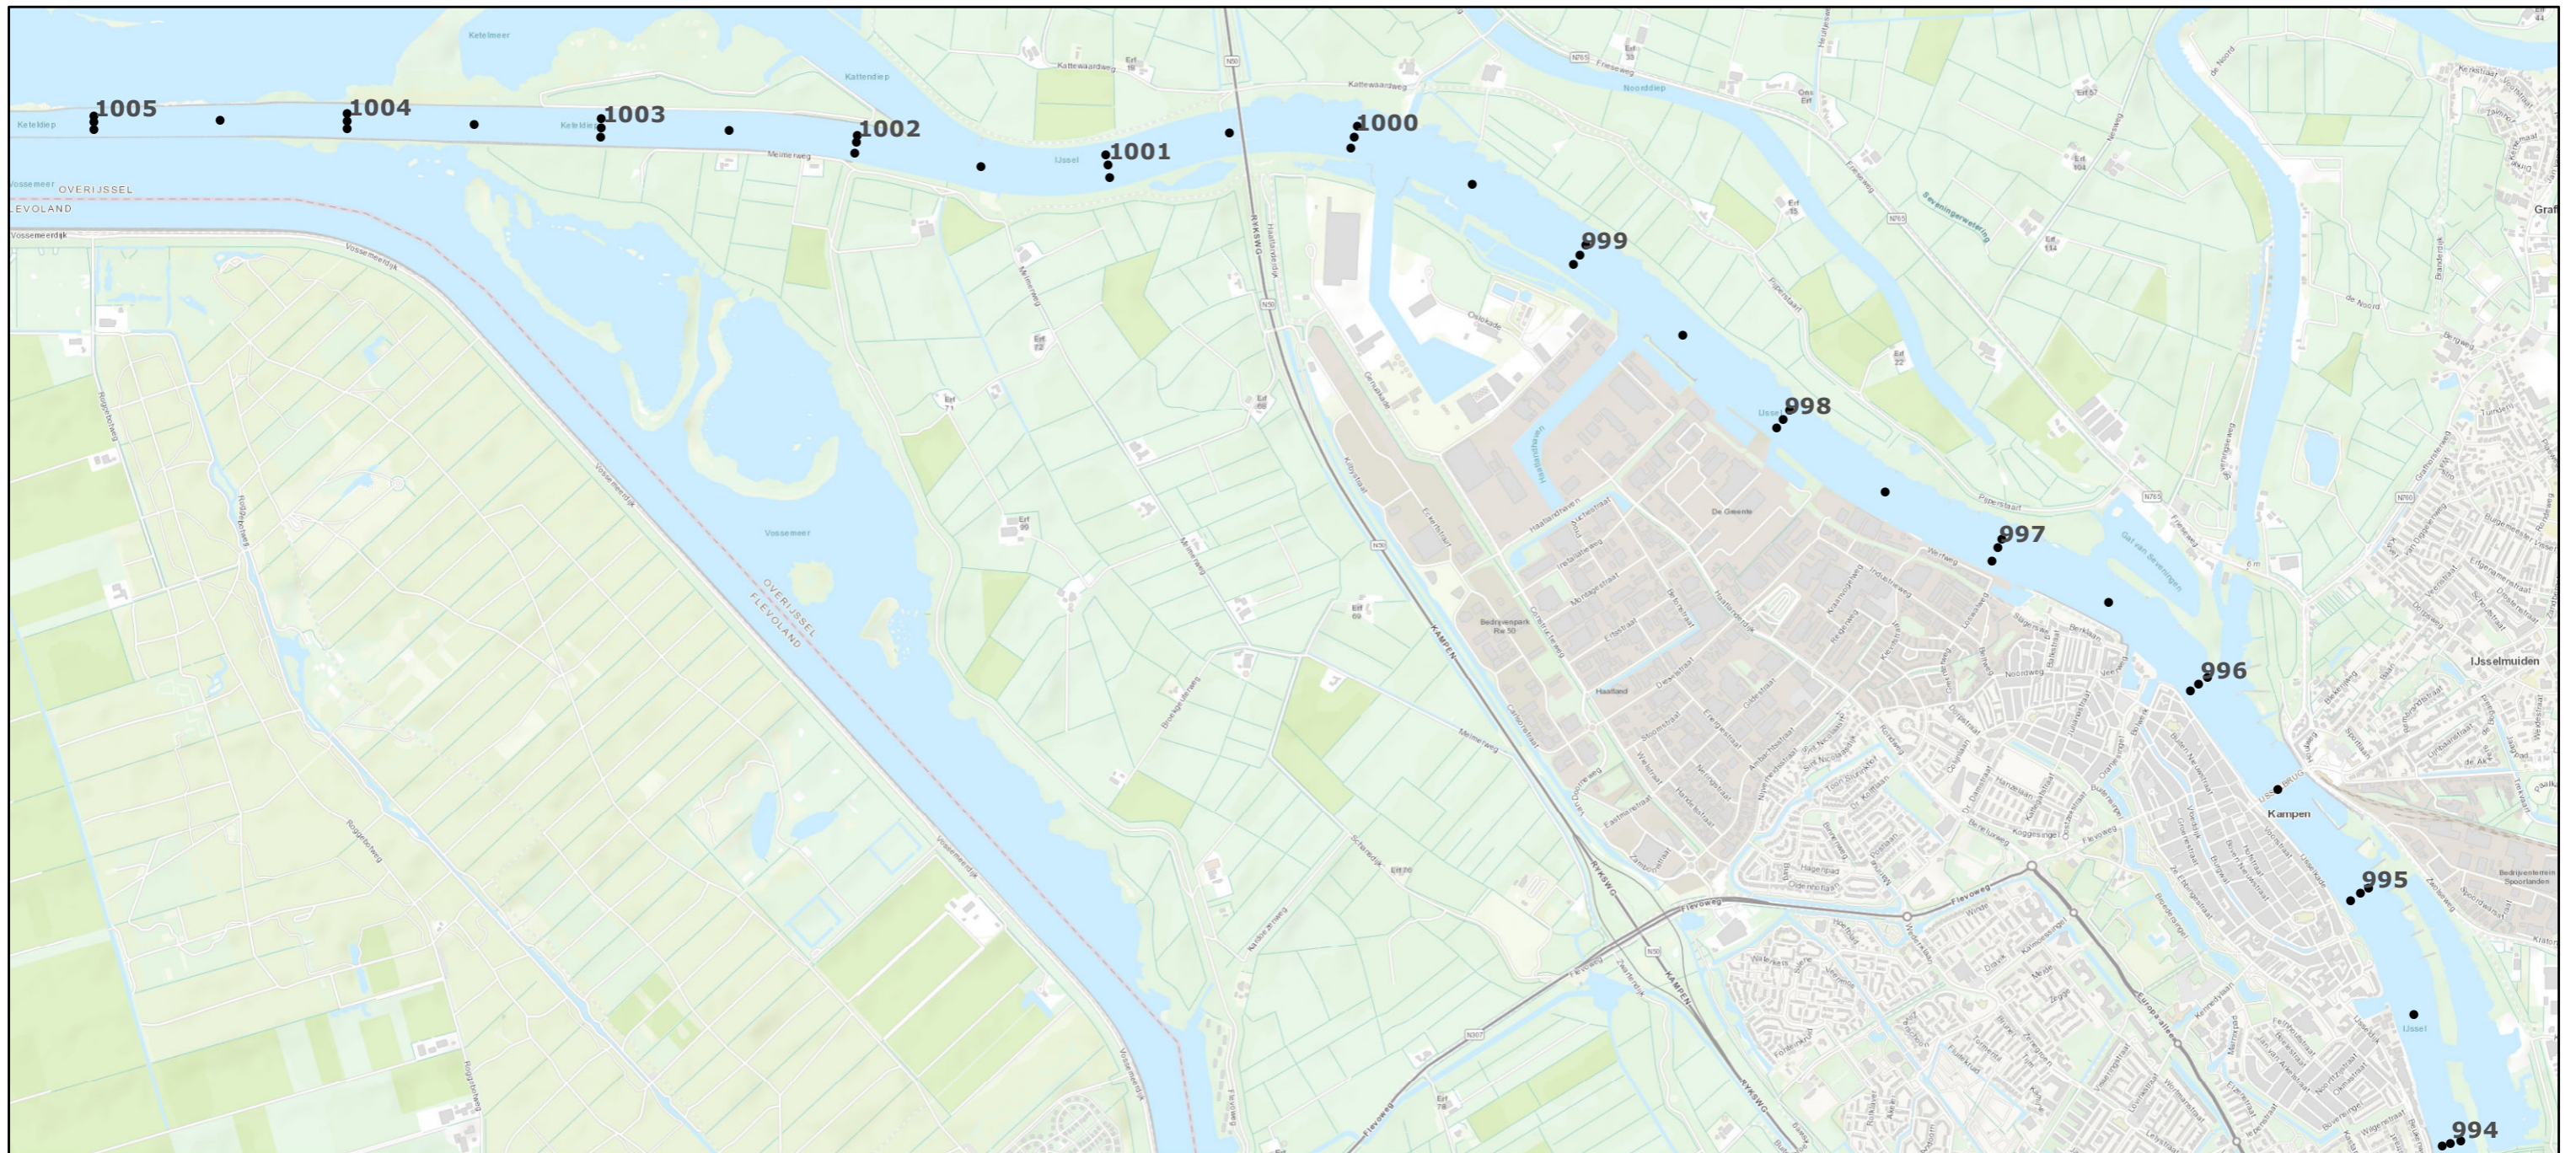

Legenda

- Bemonsteringslocaties

Bijzondere locaties

-  Constructies
-  Niet stort- / niet baggerlocatie
-  Niet stortlocatie
-  Toegangsgeul

19 september 2019

Bemonsteringslocaties sedimentsamenstelling Rijn