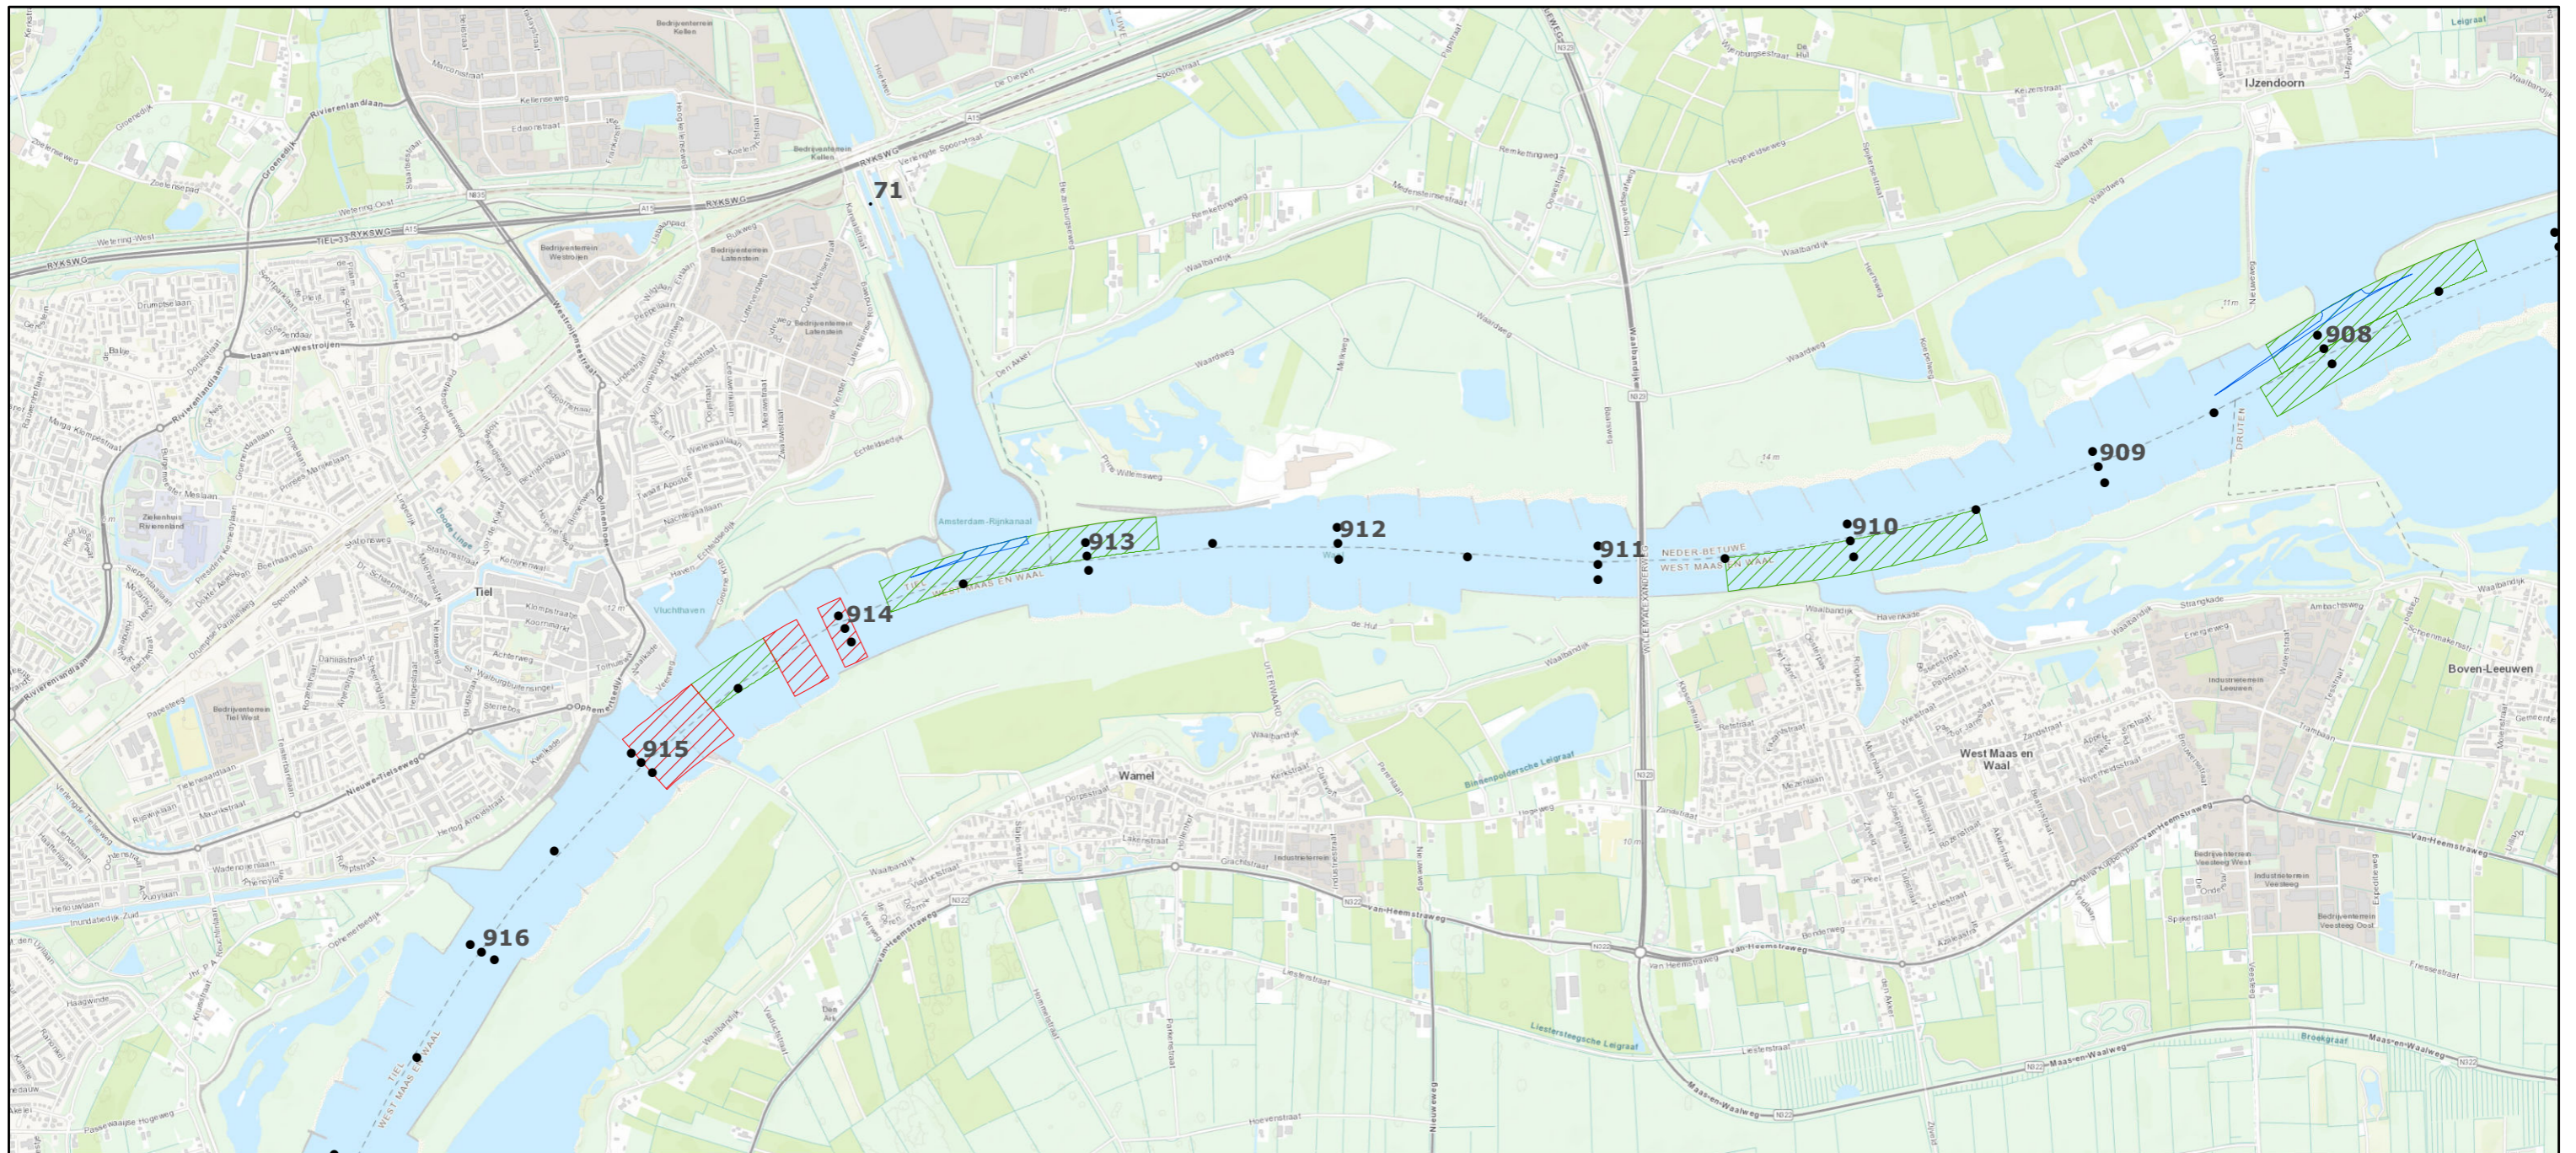

Bemonsteringslocaties sedimentsamenstelling Rijn

Legenda

• Bemonsteringslocaties

Bijzondere locaties

-  Niet stortlocatie
-  Niet stort- / niet baggerlocatie
-  Toegangsgeul

19 september 2019

Bemonsteringslocaties sedimentsamenstelling Rijn

Legenda

• Bemonsteringslocaties

Bijzondere locaties

-  Constructies
-  Niet stort- / niet baggerlocatie
-  Niet stortlocatie
-  Toegangseuil

19 september 2019

Bemonsteringslocaties sedimentsamenstelling Rijn

Legenda

- Bemonsteringslocaties

Bijzondere locaties

-  Constructies
-  Niet stort- / niet baggerlocatie
-  Niet stortlocatie
-  Toegangsgeul

19 september 2019

Bemonsteringslocaties sedimentsamenstelling Rijn