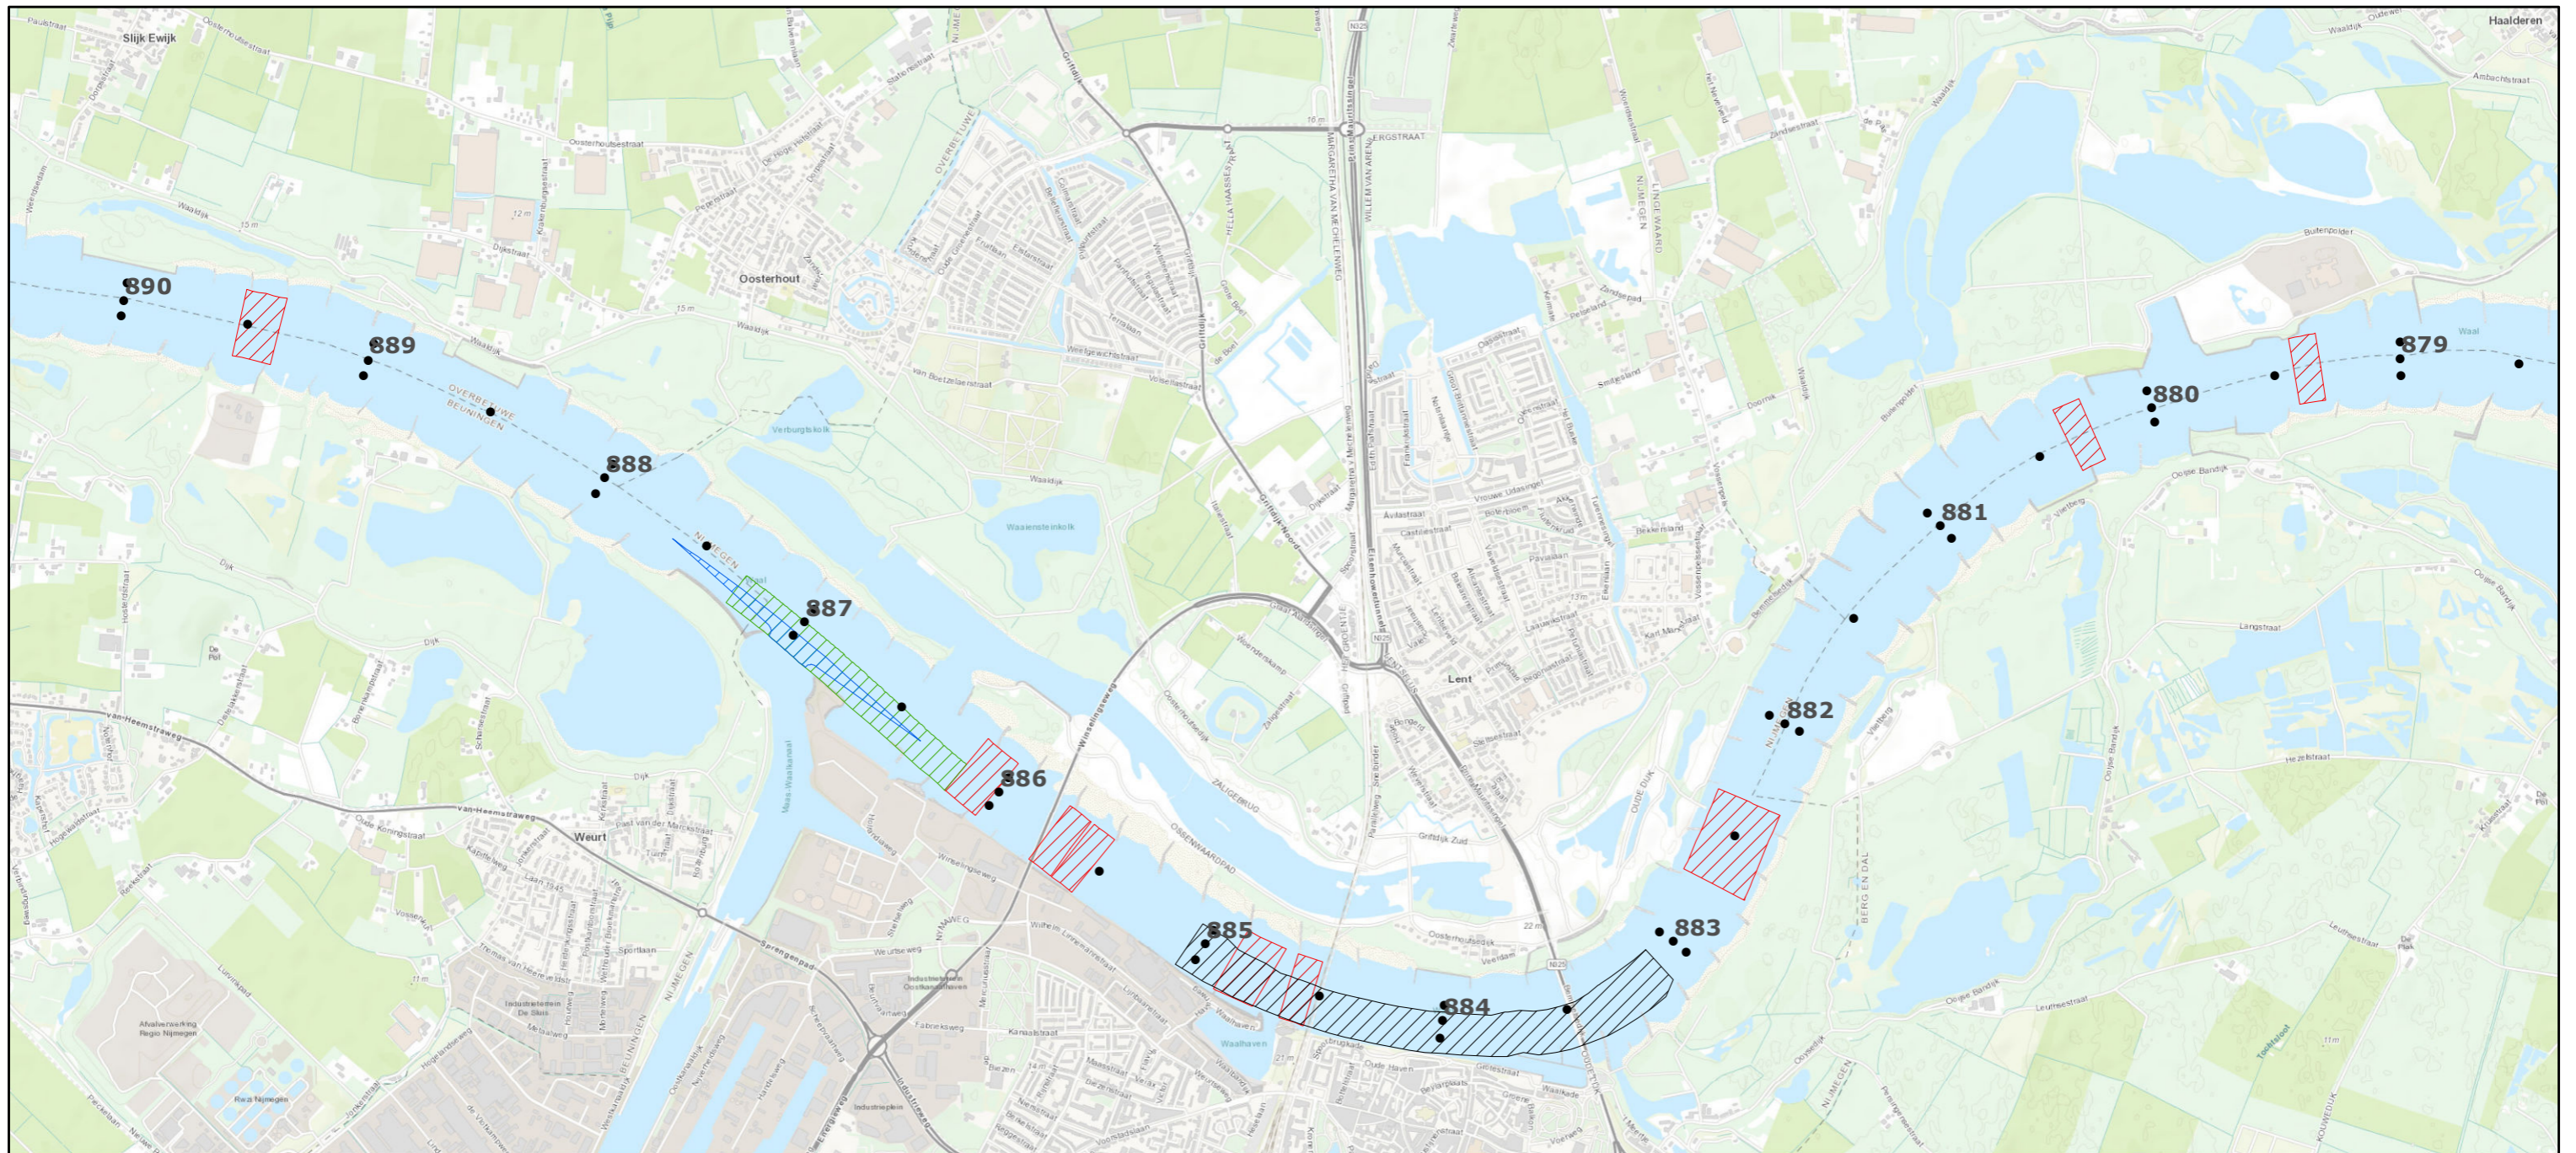

Bemonsteringslocaties sedimentsamenstelling Rijn

Legenda

• Bemonsteringslocaties

Bijzondere locaties

-  Constructies
-  Niet stort- / niet baggerlocatie
-  Niet stortlocatie
-  Toegangsgeul

19 september 2019

Bemonsteringslocaties sedimentsamenstelling Rijn

Legenda

• Bemonsteringslocaties

Bijzondere locaties

-  Constructies
-  Niet stort- / niet baggerlocatie
-  Niet stortlocatie
-  Toegangseul

19 september 2019

Bemonsteringslocaties sedimentsamenstelling Rijn

Legenda

• Bemonsteringslocaties

Bijzondere locaties

-  Constructies
-  Niet stort- / niet baggerlocatie
-  Niet stortlocatie
-  Toegangseu

19 september 2019

Bemonsteringslocaties sedimentsamenstelling Rijn

Legenda

• Bemonsteringslocaties

Bijzondere locaties

-  Niet stortlocatie
-  Niet stort- / niet baggerlocatie
-  Toegangsgeul

19 september 2019

Bemonsteringslocaties sedimentsamenstelling Rijn