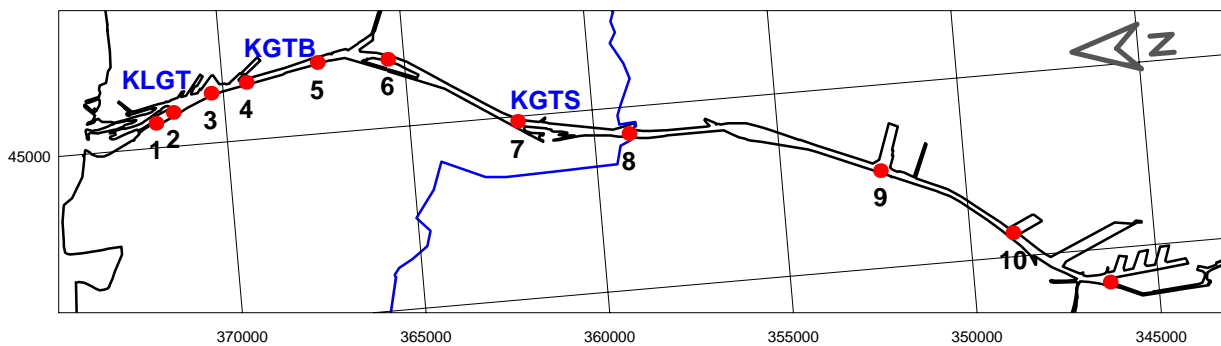

KANAAL VAN GENT NAAR TERNEUZEN