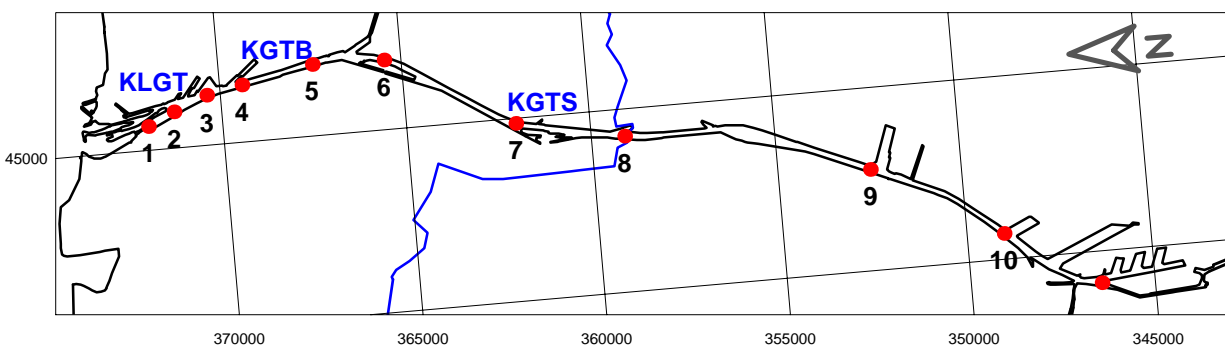

KANAAL VAN GENT NAAR TERNEUZEN

KANAAL VAN GENT NAAR TERNEUZEN

KANAAL VAN GENT NAAR TERNEUZEN

KANAAL VAN GENT NAAR TERNEUZEN

KANAAL VAN GENT NAAR TERNEUZEN

KANAAL VAN GENT NAAR TERNEUZEN

waterdiepte (m)

KANAAL VAN GENT NAAR TERNEUZEN