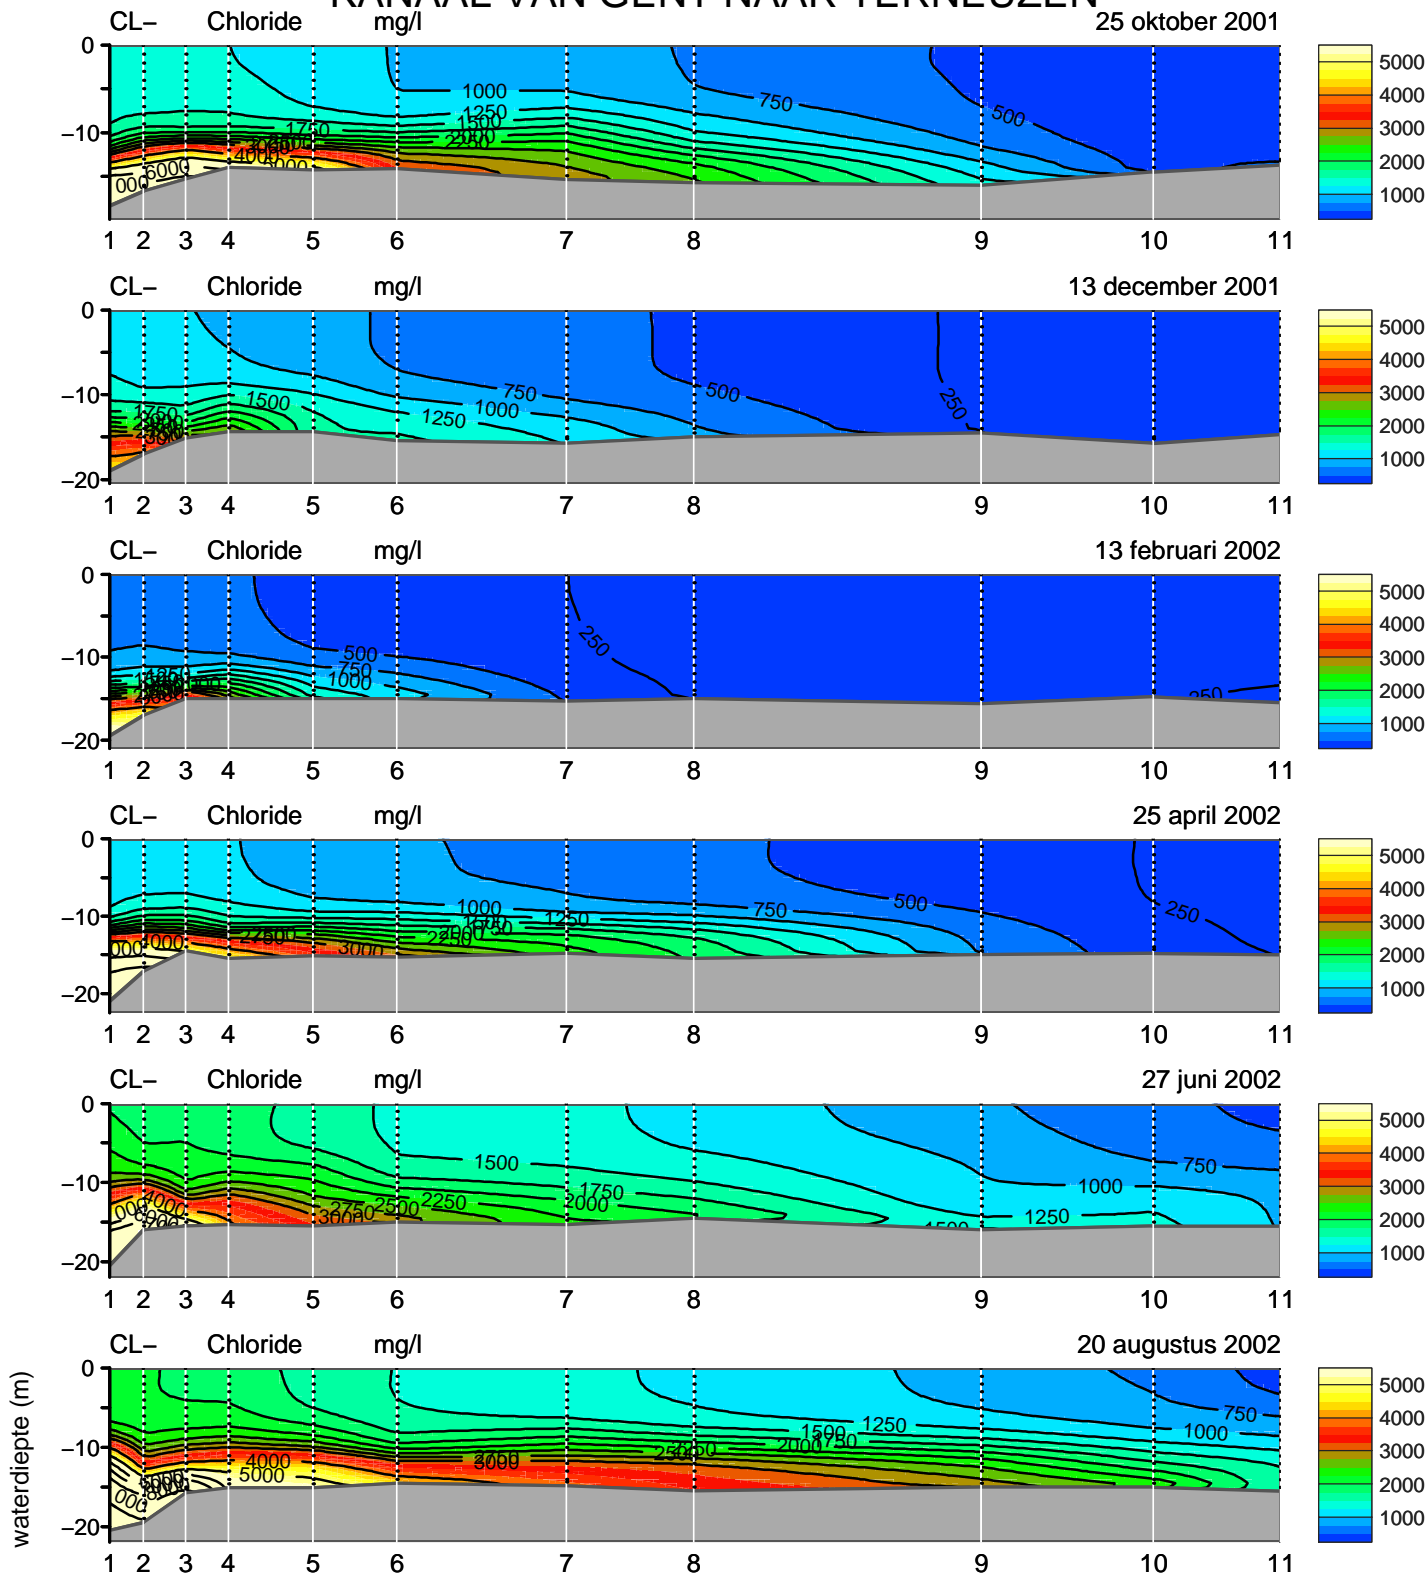

KANAAL VAN GENT NAAR TERNEUZEN

KANAAL VAN GENT NAAR TERNEUZEN

KANAAL VAN GENT NAAR TERNEUZEN

KANAAL VAN GENT NAAR TERNEUZEN

KANAAL VAN GENT NAAR TERNEUZEN

KANAAL VAN GENT NAAR TERNEUZEN

waterdiepte (m)

KANAAL VAN GENT NAAR TERNEUZEN

KANAAL VAN GENT NAAR TERNEUZEN

KANAAL VAN GENT NAAR TERNEUZEN

KANAAL VAN GENT NAAR TERNEUZEN

KANAAL VAN GENT NAAR TERNEUZEN

KANAAL VAN GENT NAAR TERNEUZEN

KANAAL VAN GENT NAAR TERNEUZEN

KANAAL VAN GENT NAAR TERNEUZEN