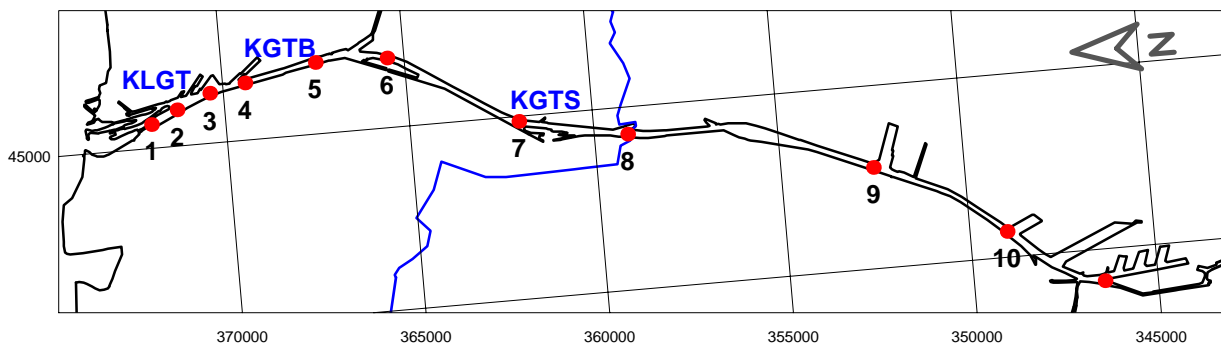

KANAAL VAN GENT NAAR TERNEUZEN

KANAAL VAN GENT NAAR TERNEUZEN

KANAAL VAN GENT NAAR TERNEUZEN

KANAAL VAN GENT NAAR TERNEUZEN

KANAAL VAN GENT NAAR TERNEUZEN

KANAAL VAN GENT NAAR TERNEUZEN

waterdiepte (m)

KANAAL VAN GENT NAAR TERNEUZEN