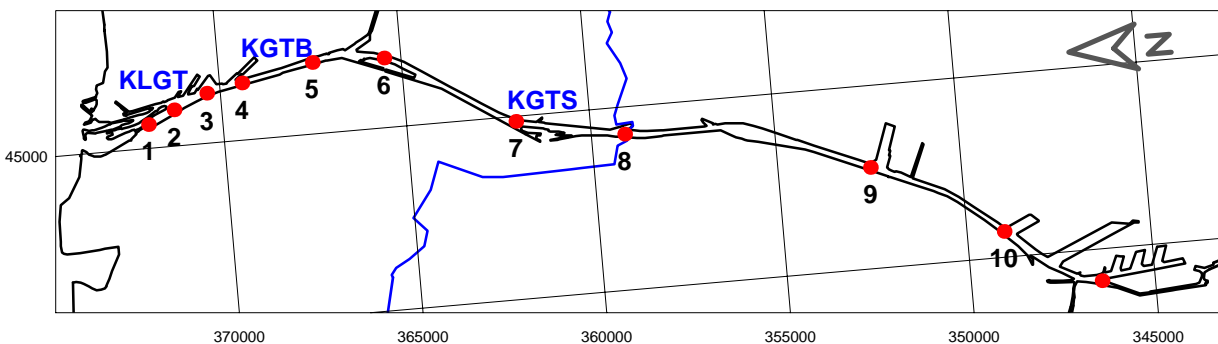

KANAAL VAN GENT NAAR TERNEUZEN

KANAAL VAN GENT NAAR TERNEUZEN

KANAAL VAN GENT NAAR TERNEUZEN

KANAAL VAN GENT NAAR TERNEUZEN

KANAAL VAN GENT NAAR TERNEUZEN

KANAAL VAN GENT NAAR TERNEUZEN

waterdiepte (m)

KANAAL VAN GENT NAAR TERNEUZEN