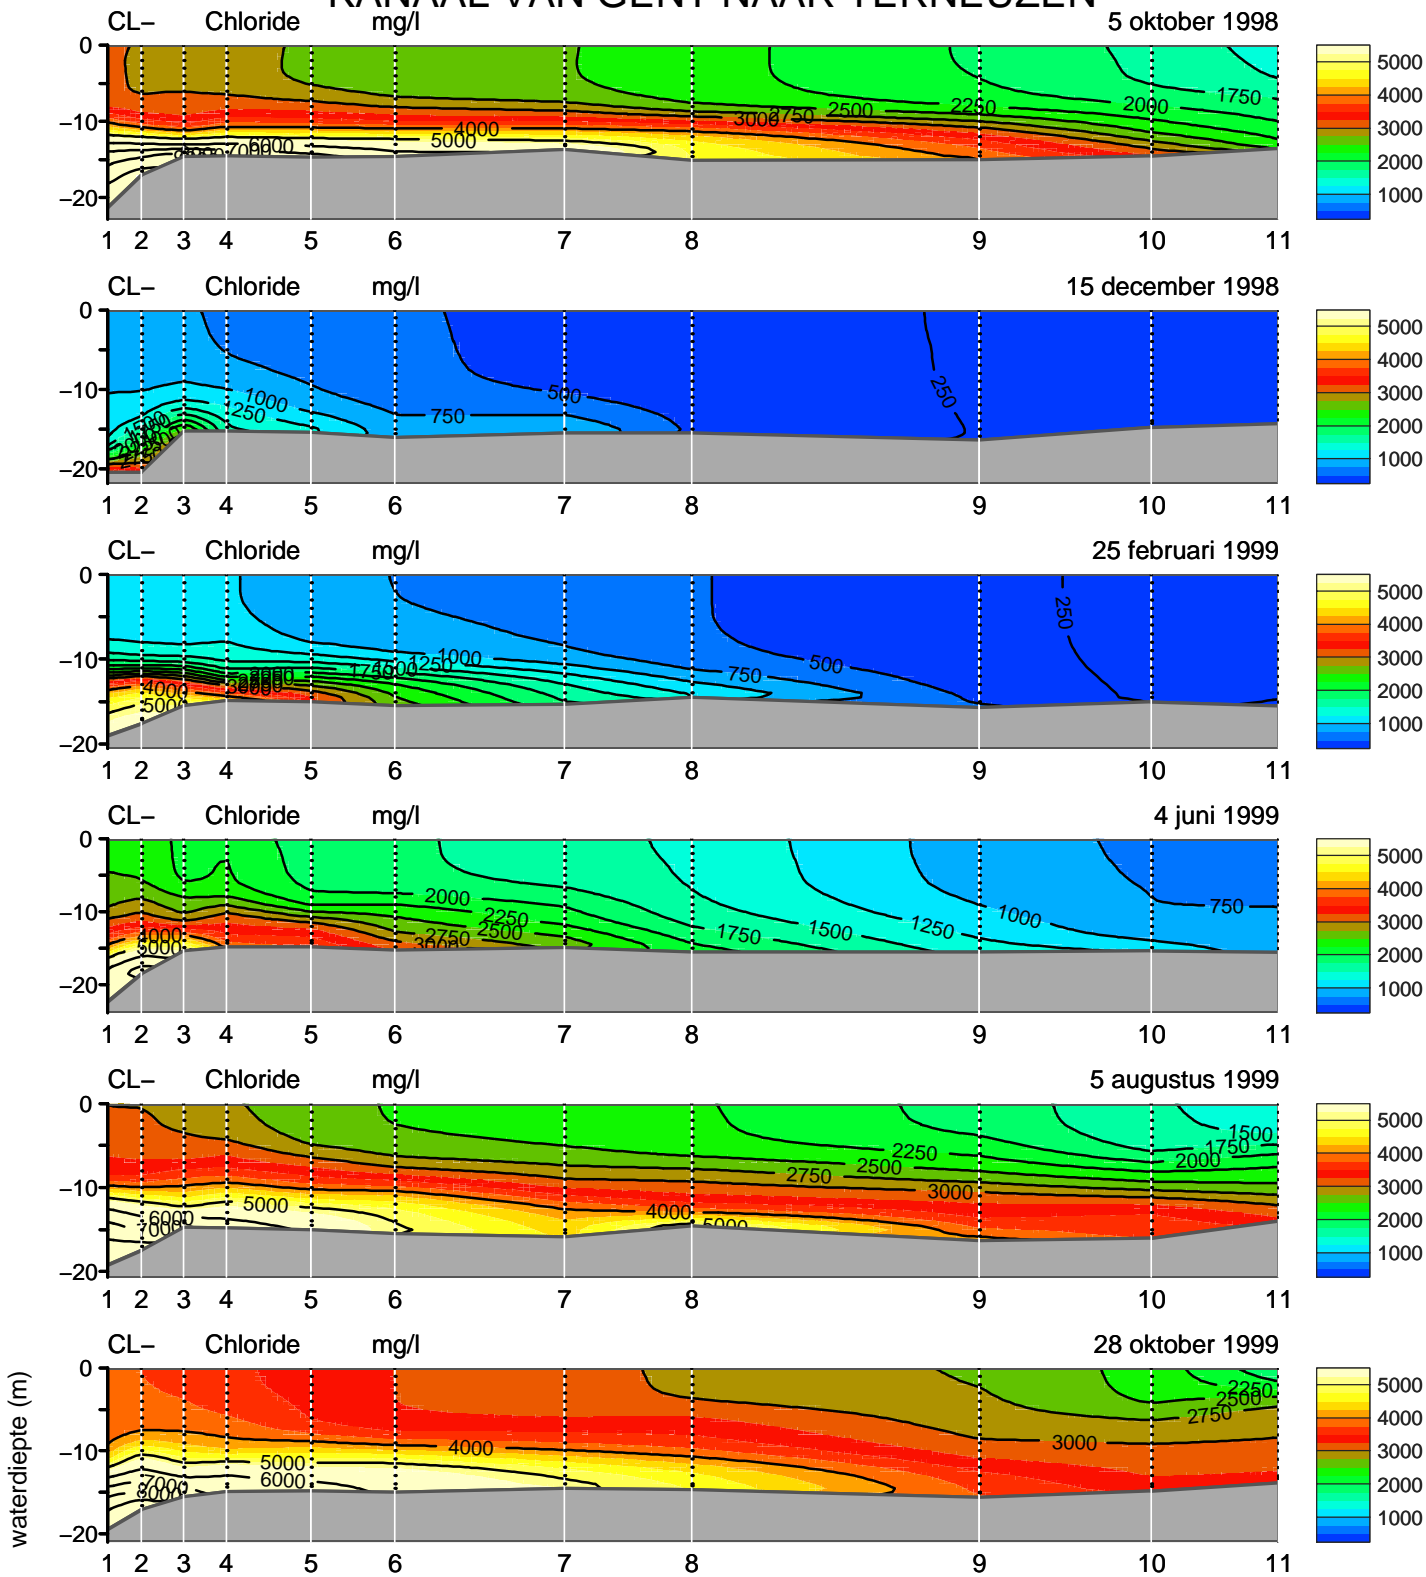

KANAAL VAN GENT NAAR TERNEUZEN

KANAAL VAN GENT NAAR TERNEUZEN

KANAAL VAN GENT NAAR TERNEUZEN

KANAAL VAN GENT NAAR TERNEUZEN

KANAAL VAN GENT NAAR TERNEUZEN

KANAAL VAN GENT NAAR TERNEUZEN

waterdiepte (m)

KANAAL VAN GENT NAAR TERNEUZEN

KANAAL VAN GENT NAAR TERNEUZEN

KANAAL VAN GENT NAAR TERNEUZEN

KANAAL VAN GENT NAAR TERNEUZEN

KANAAL VAN GENT NAAR TERNEUZEN

KANAAL VAN GENT NAAR TERNEUZEN

KANAAL VAN GENT NAAR TERNEUZEN

KANAAL VAN GENT NAAR TERNEUZEN