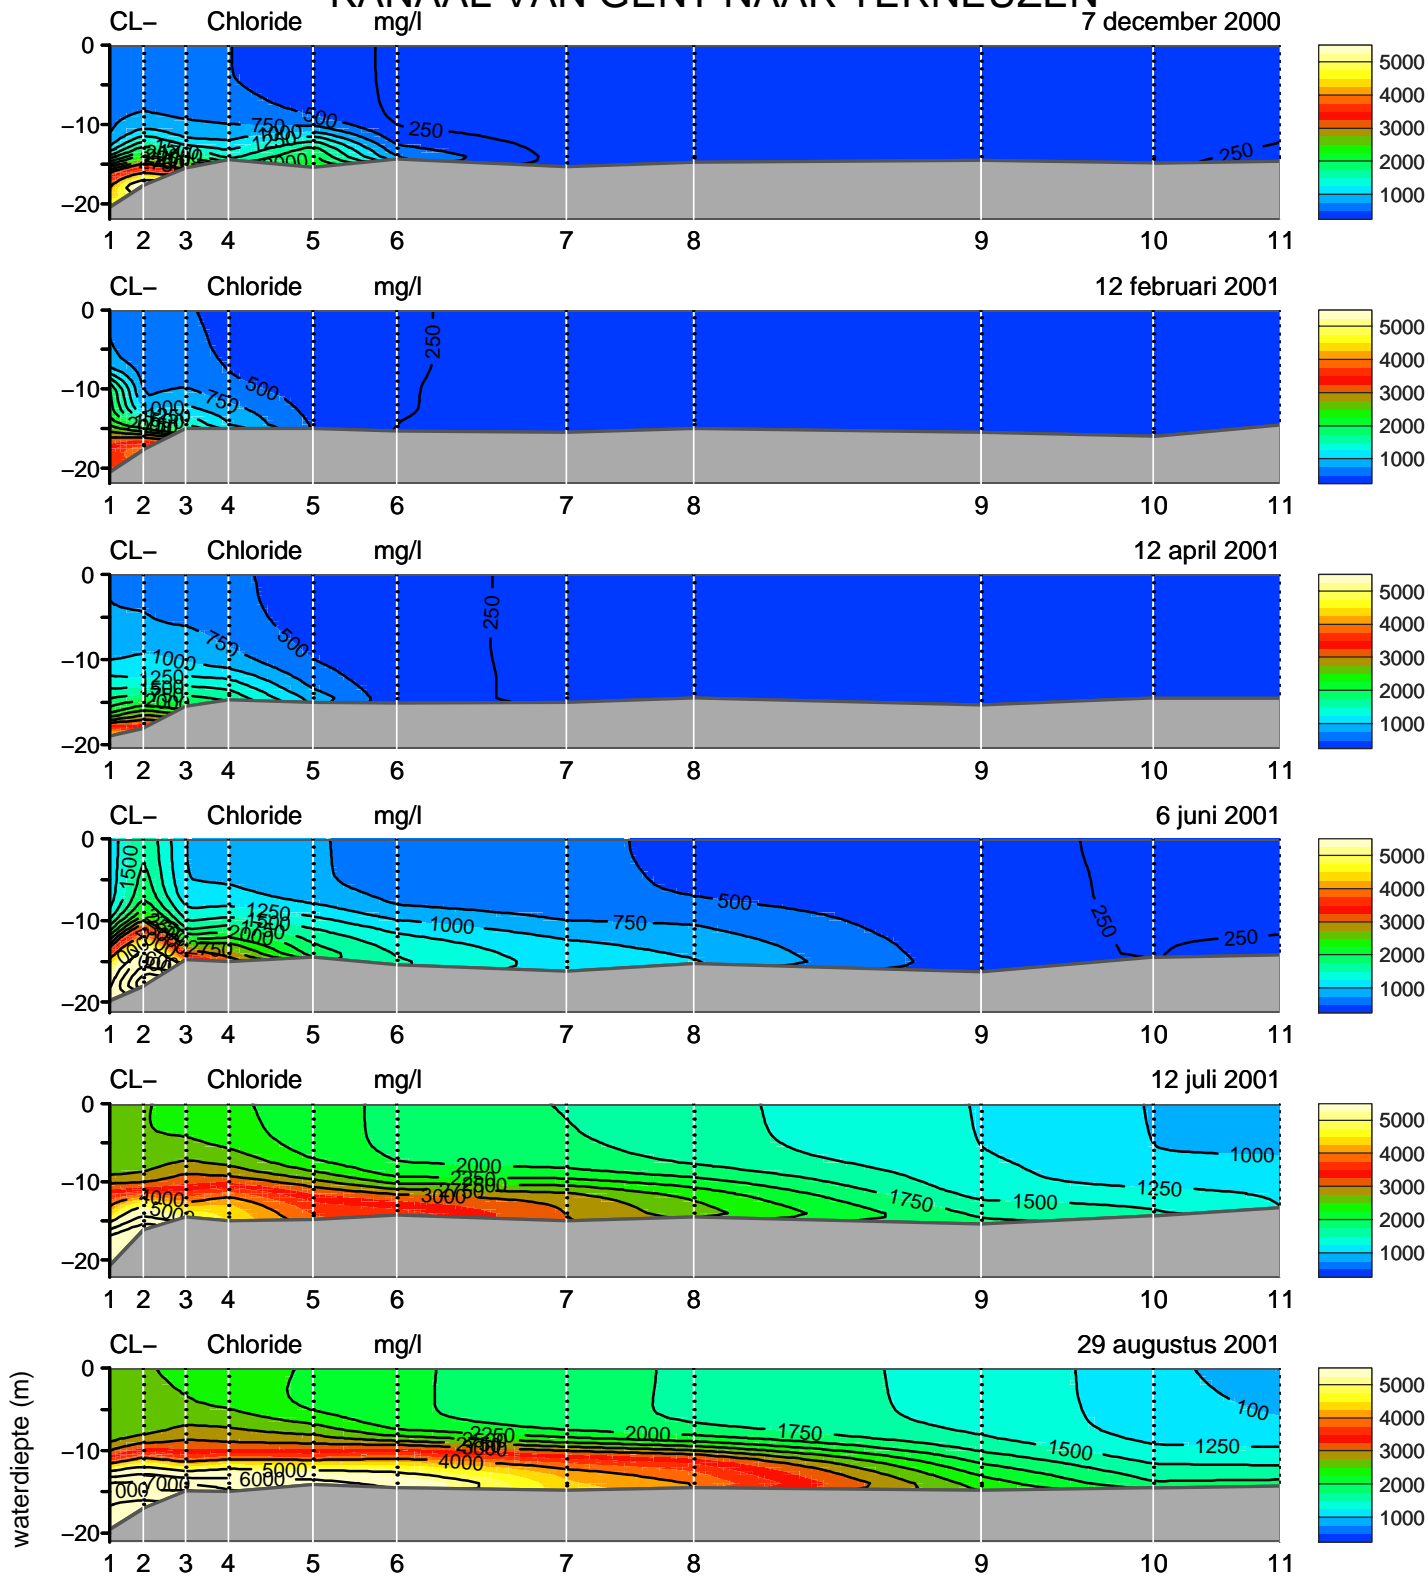

KANAAL VAN GENT NAAR TERNEUZEN

KANAAL VAN GENT NAAR TERNEUZEN

KANAAL VAN GENT NAAR TERNEUZEN

KANAAL VAN GENT NAAR TERNEUZEN

KANAAL VAN GENT NAAR TERNEUZEN

KANAAL VAN GENT NAAR TERNEUZEN

waterdiepte (m)

KANAAL VAN GENT NAAR TERNEUZEN

KANAAL VAN GENT NAAR TERNEUZEN

KANAAL VAN GENT NAAR TERNEUZEN

KANAAL VAN GENT NAAR TERNEUZEN

KANAAL VAN GENT NAAR TERNEUZEN

KANAAL VAN GENT NAAR TERNEUZEN

KANAAL VAN GENT NAAR TERNEUZEN

KANAAL VAN GENT NAAR TERNEUZEN