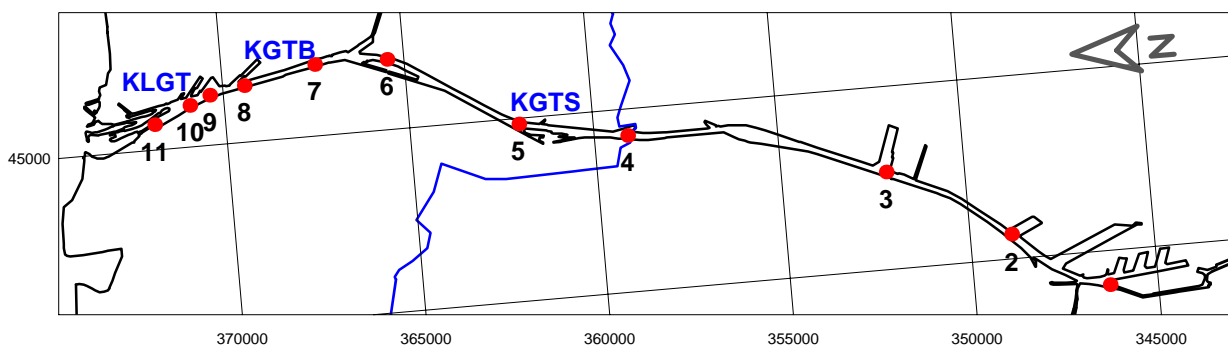

KANAAL VAN GENT NAAR TERNEUZEN