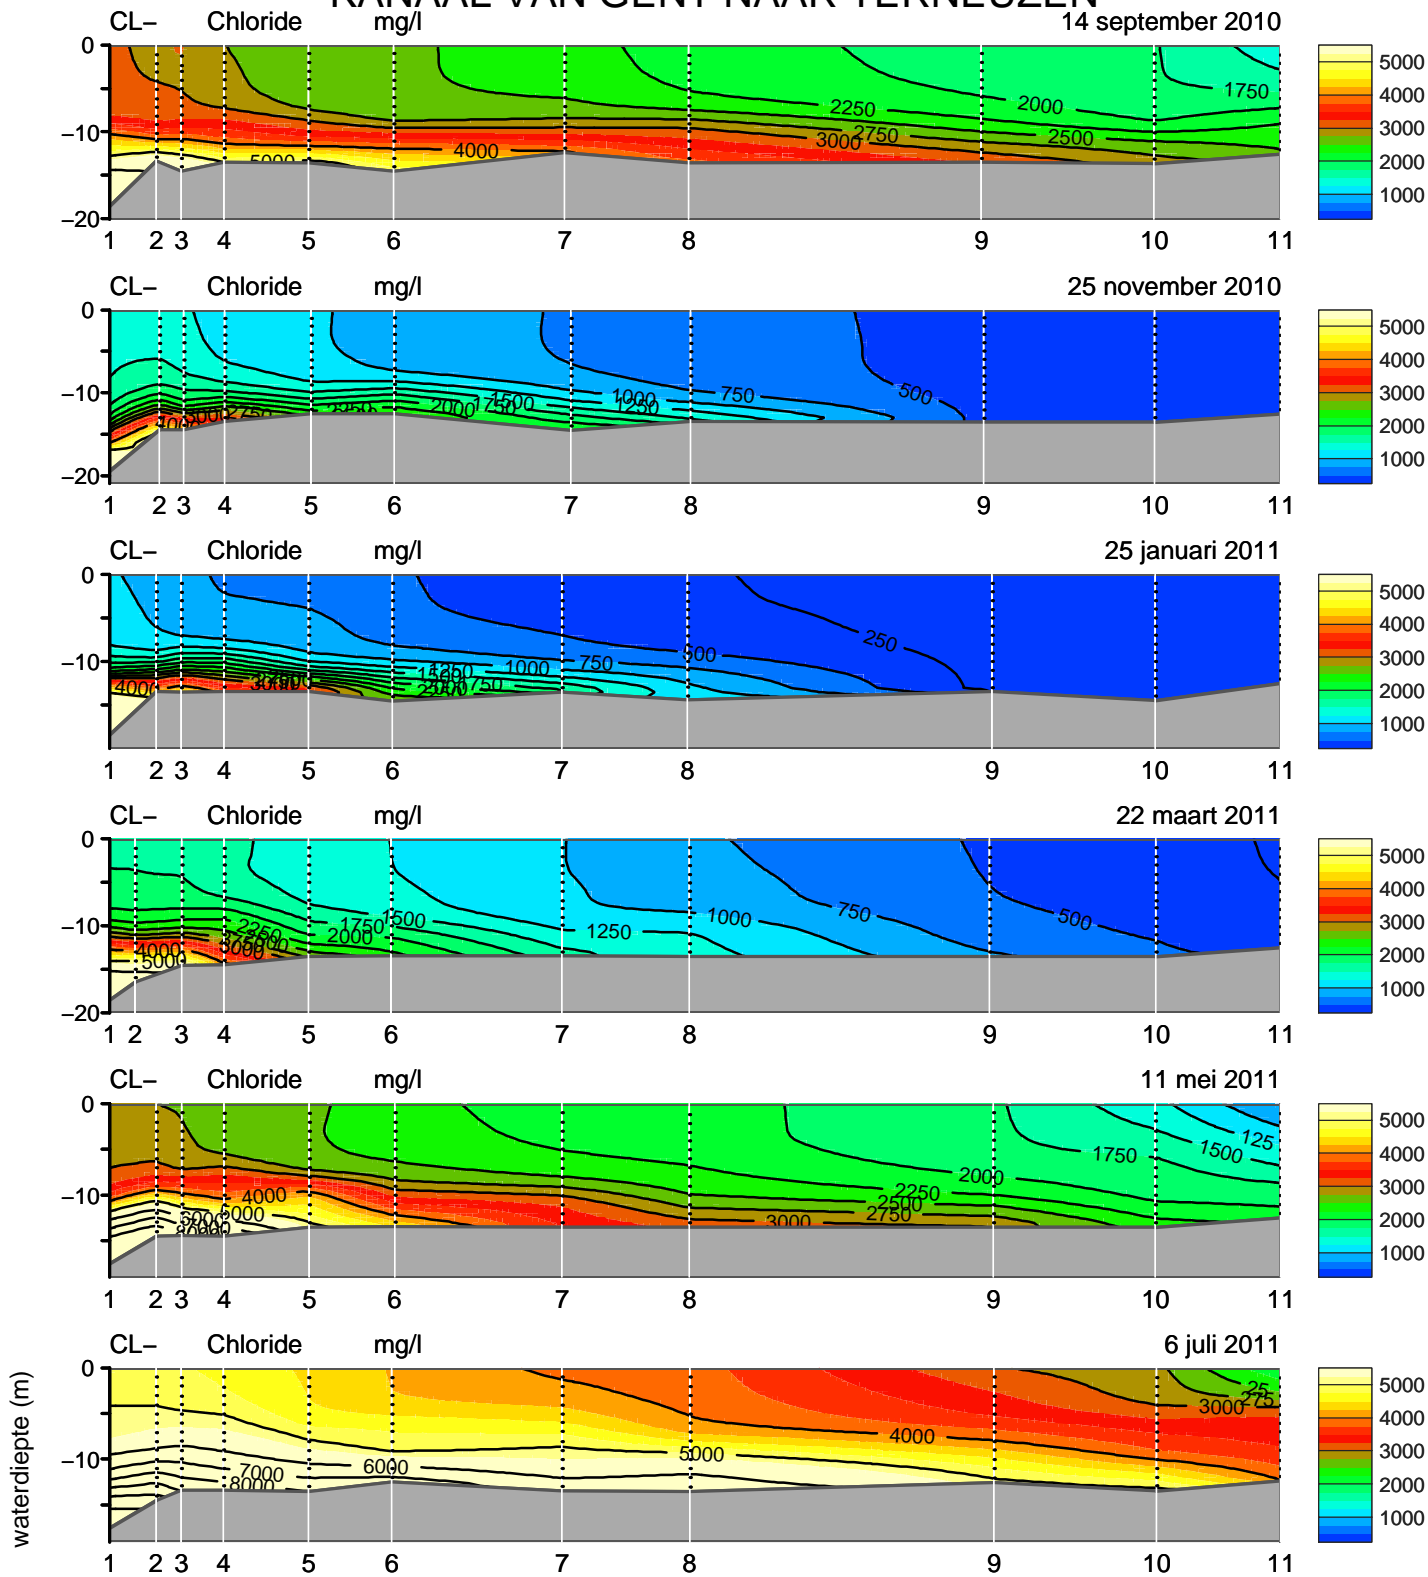

KANAAL VAN GENT NAAR TERNEUZEN

KANAAL VAN GENT NAAR TERNEUZEN

KANAAL VAN GENT NAAR TERNEUZEN

KANAAL VAN GENT NAAR TERNEUZEN

KANAAL VAN GENT NAAR TERNEUZEN

KANAAL VAN GENT NAAR TERNEUZEN

waterdiepte (m)

KANAAL VAN GENT NAAR TERNEUZEN

KANAAL VAN GENT NAAR TERNEUZEN

KANAAL VAN GENT NAAR TERNEUZEN

KANAAL VAN GENT NAAR TERNEUZEN

KANAAL VAN GENT NAAR TERNEUZEN

KANAAL VAN GENT NAAR TERNEUZEN

KANAAL VAN GENT NAAR TERNEUZEN

KANAAL VAN GENT NAAR TERNEUZEN