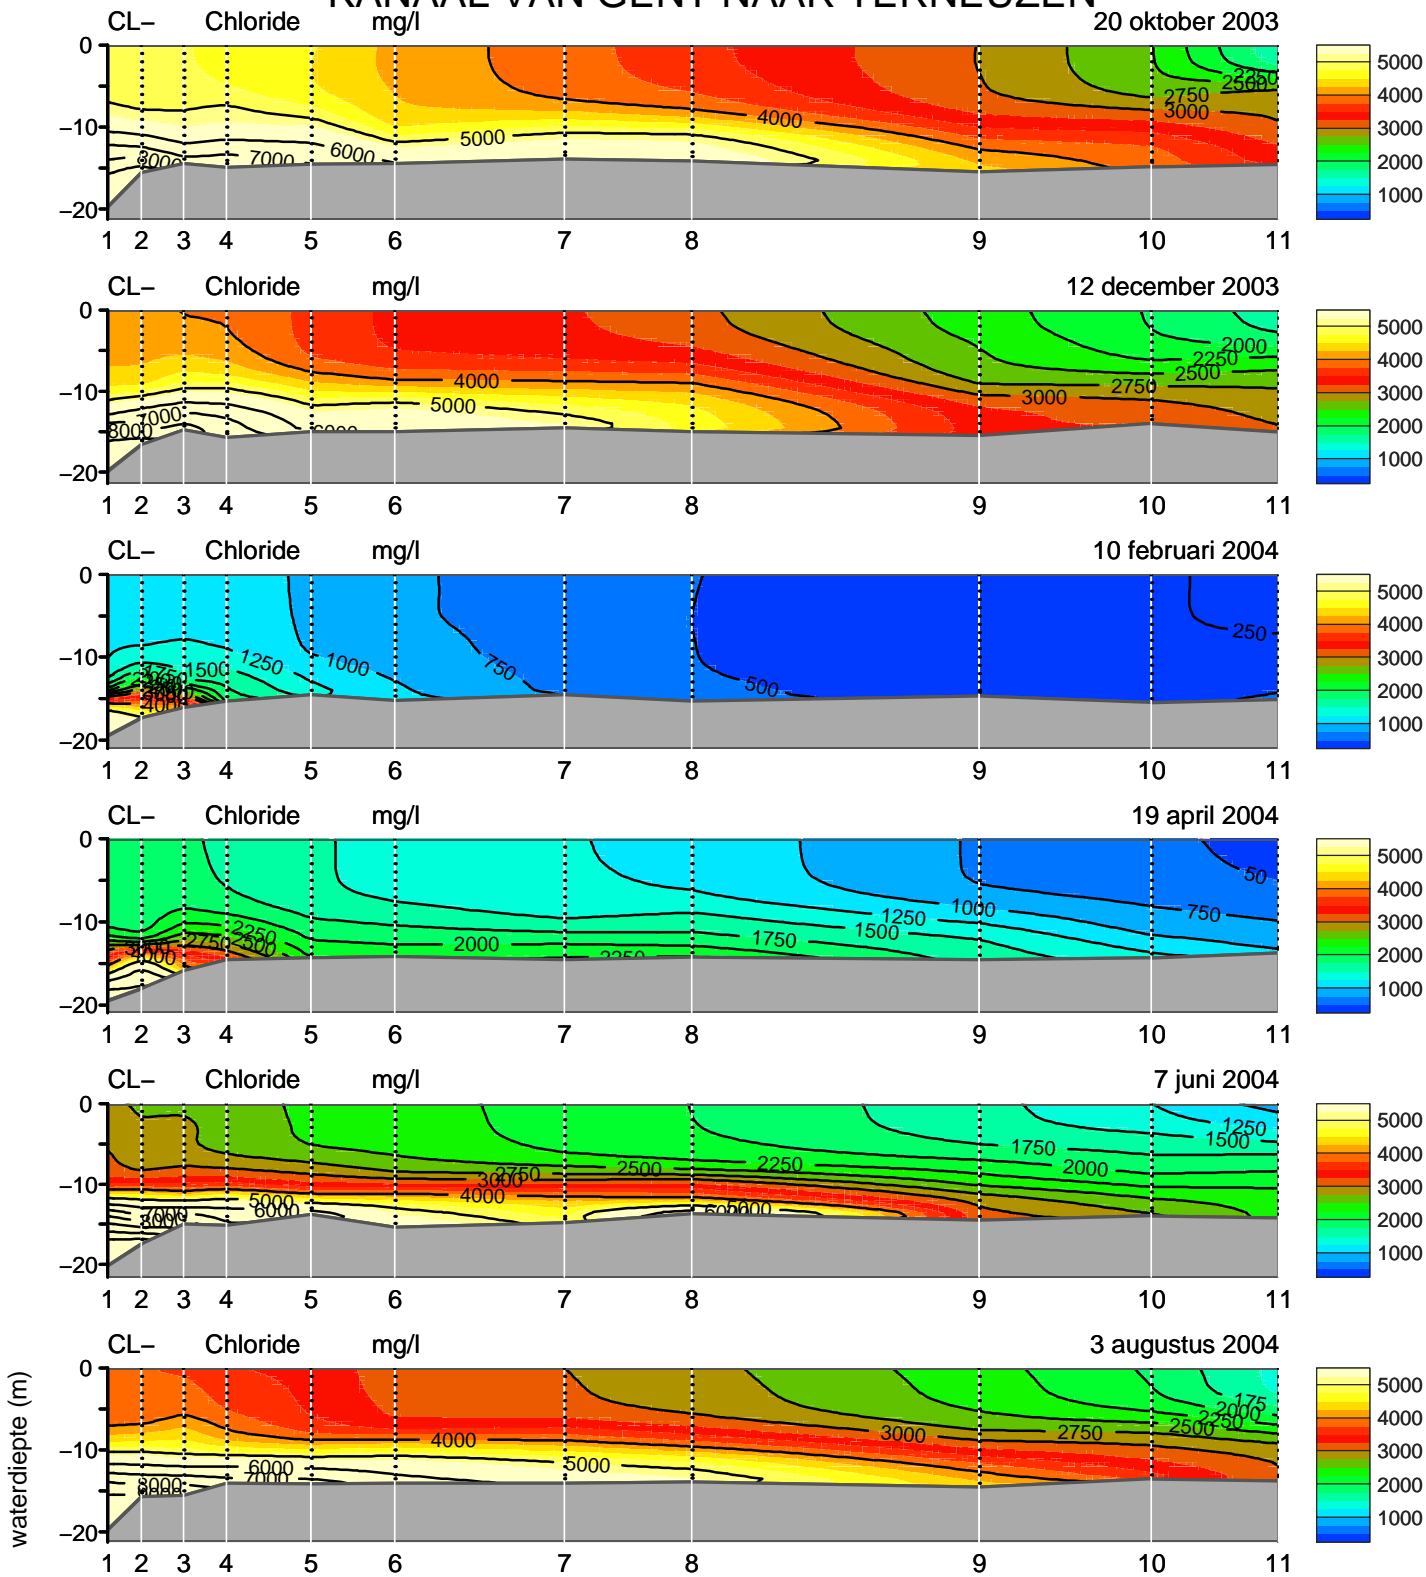

KANAAL VAN GENT NAAR TERNEUZEN

KANAAL VAN GENT NAAR TERNEUZEN

KANAAL VAN GENT NAAR TERNEUZEN

KANAAL VAN GENT NAAR TERNEUZEN

KANAAL VAN GENT NAAR TERNEUZEN

KANAAL VAN GENT NAAR TERNEUZEN

waterdiepte (m)

KANAAL VAN GENT NAAR TERNEUZEN

KANAAL VAN GENT NAAR TERNEUZEN

KANAAL VAN GENT NAAR TERNEUZEN

KANAAL VAN GENT NAAR TERNEUZEN

KANAAL VAN GENT NAAR TERNEUZEN

KANAAL VAN GENT NAAR TERNEUZEN

KANAAL VAN GENT NAAR TERNEUZEN

KANAAL VAN GENT NAAR TERNEUZEN