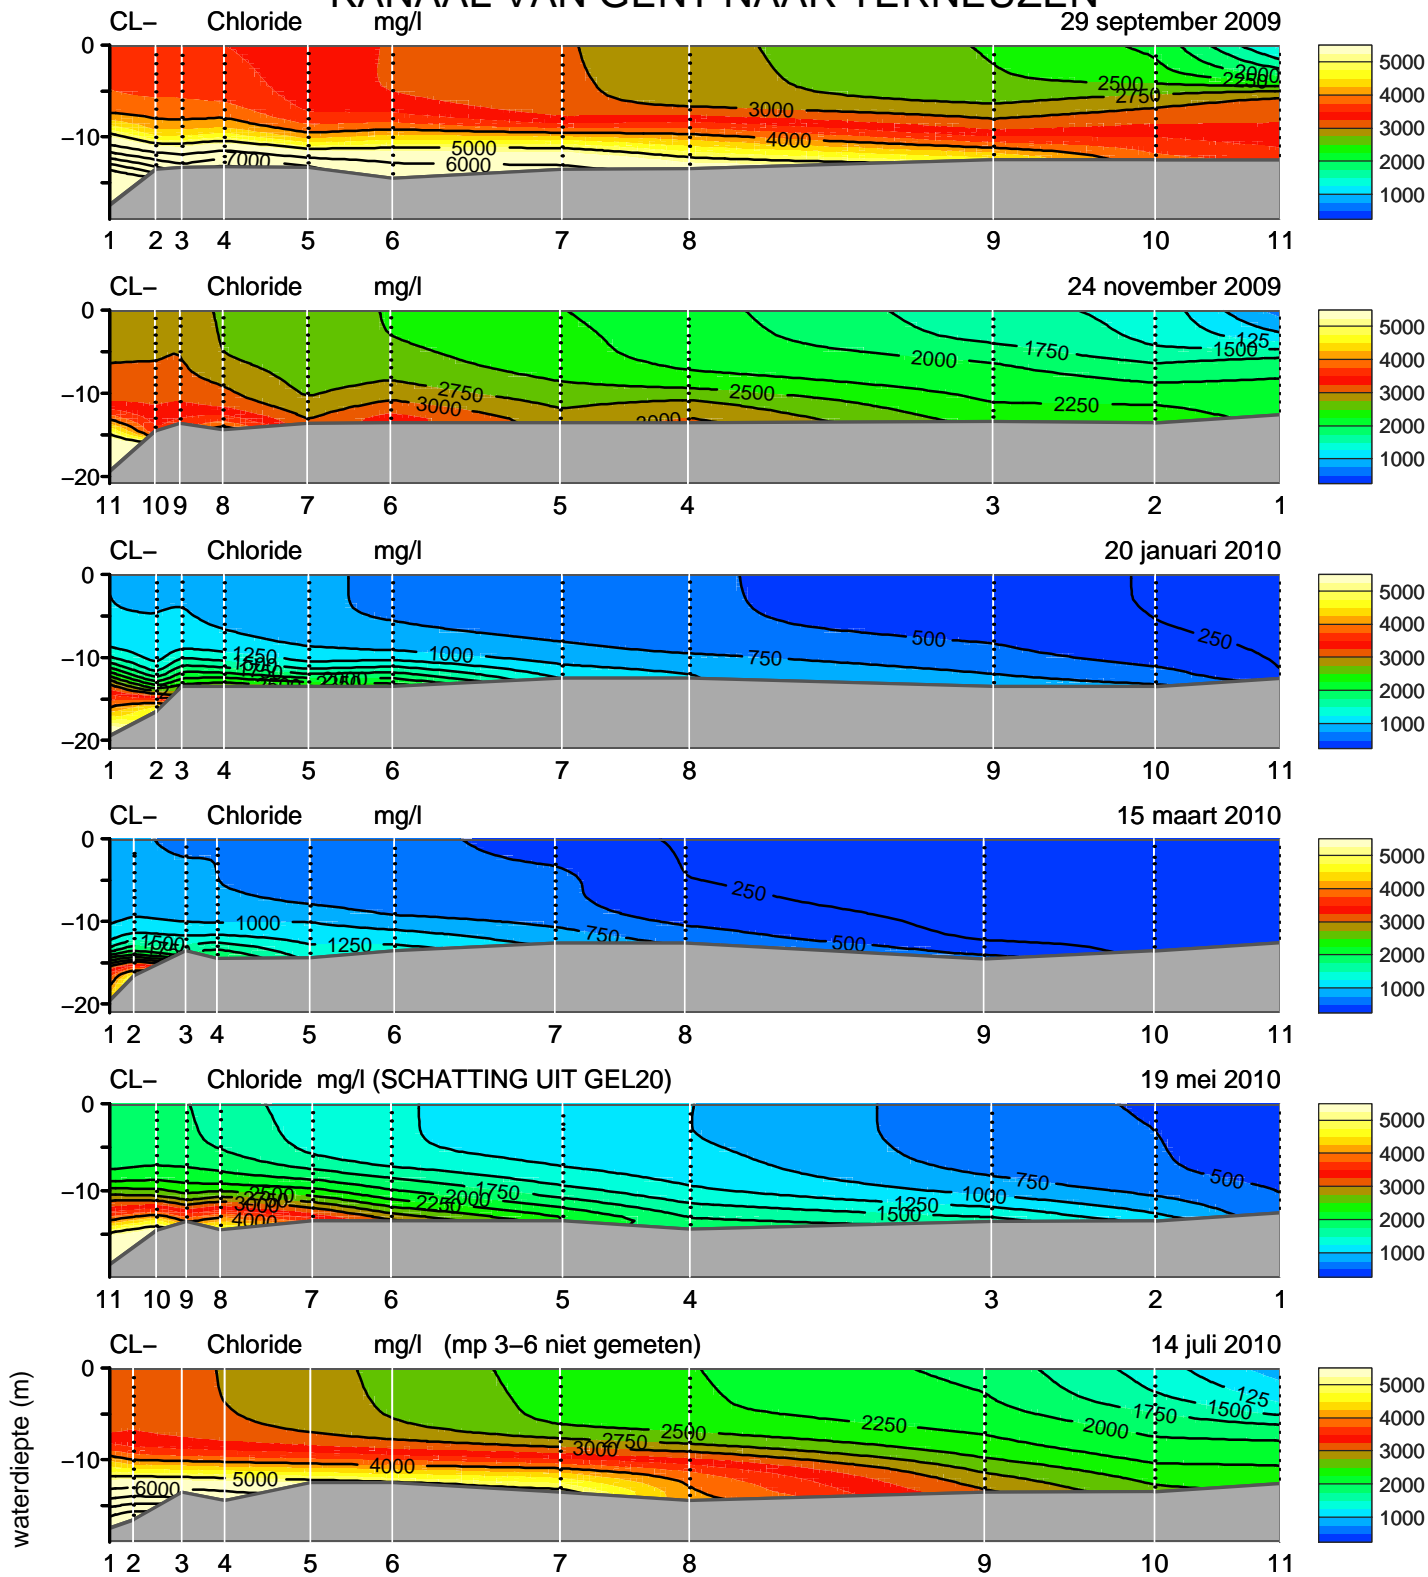

KANAAL VAN GENT NAAR TERNEUZEN

KANAAL VAN GENT NAAR TERNEUZEN

KANAAL VAN GENT NAAR TERNEUZEN

KANAAL VAN GENT NAAR TERNEUZEN

KANAAL VAN GENT NAAR TERNEUZEN

KANAAL VAN GENT NAAR TERNEUZEN

waterdiepte (m)

KANAAL VAN GENT NAAR TERNEUZEN

KANAAL VAN GENT NAAR TERNEUZEN

KANAAL VAN GENT NAAR TERNEUZEN

KANAAL VAN GENT NAAR TERNEUZEN

KANAAL VAN GENT NAAR TERNEUZEN

KANAAL VAN GENT NAAR TERNEUZEN

KANAAL VAN GENT NAAR TERNEUZEN

KANAAL VAN GENT NAAR TERNEUZEN