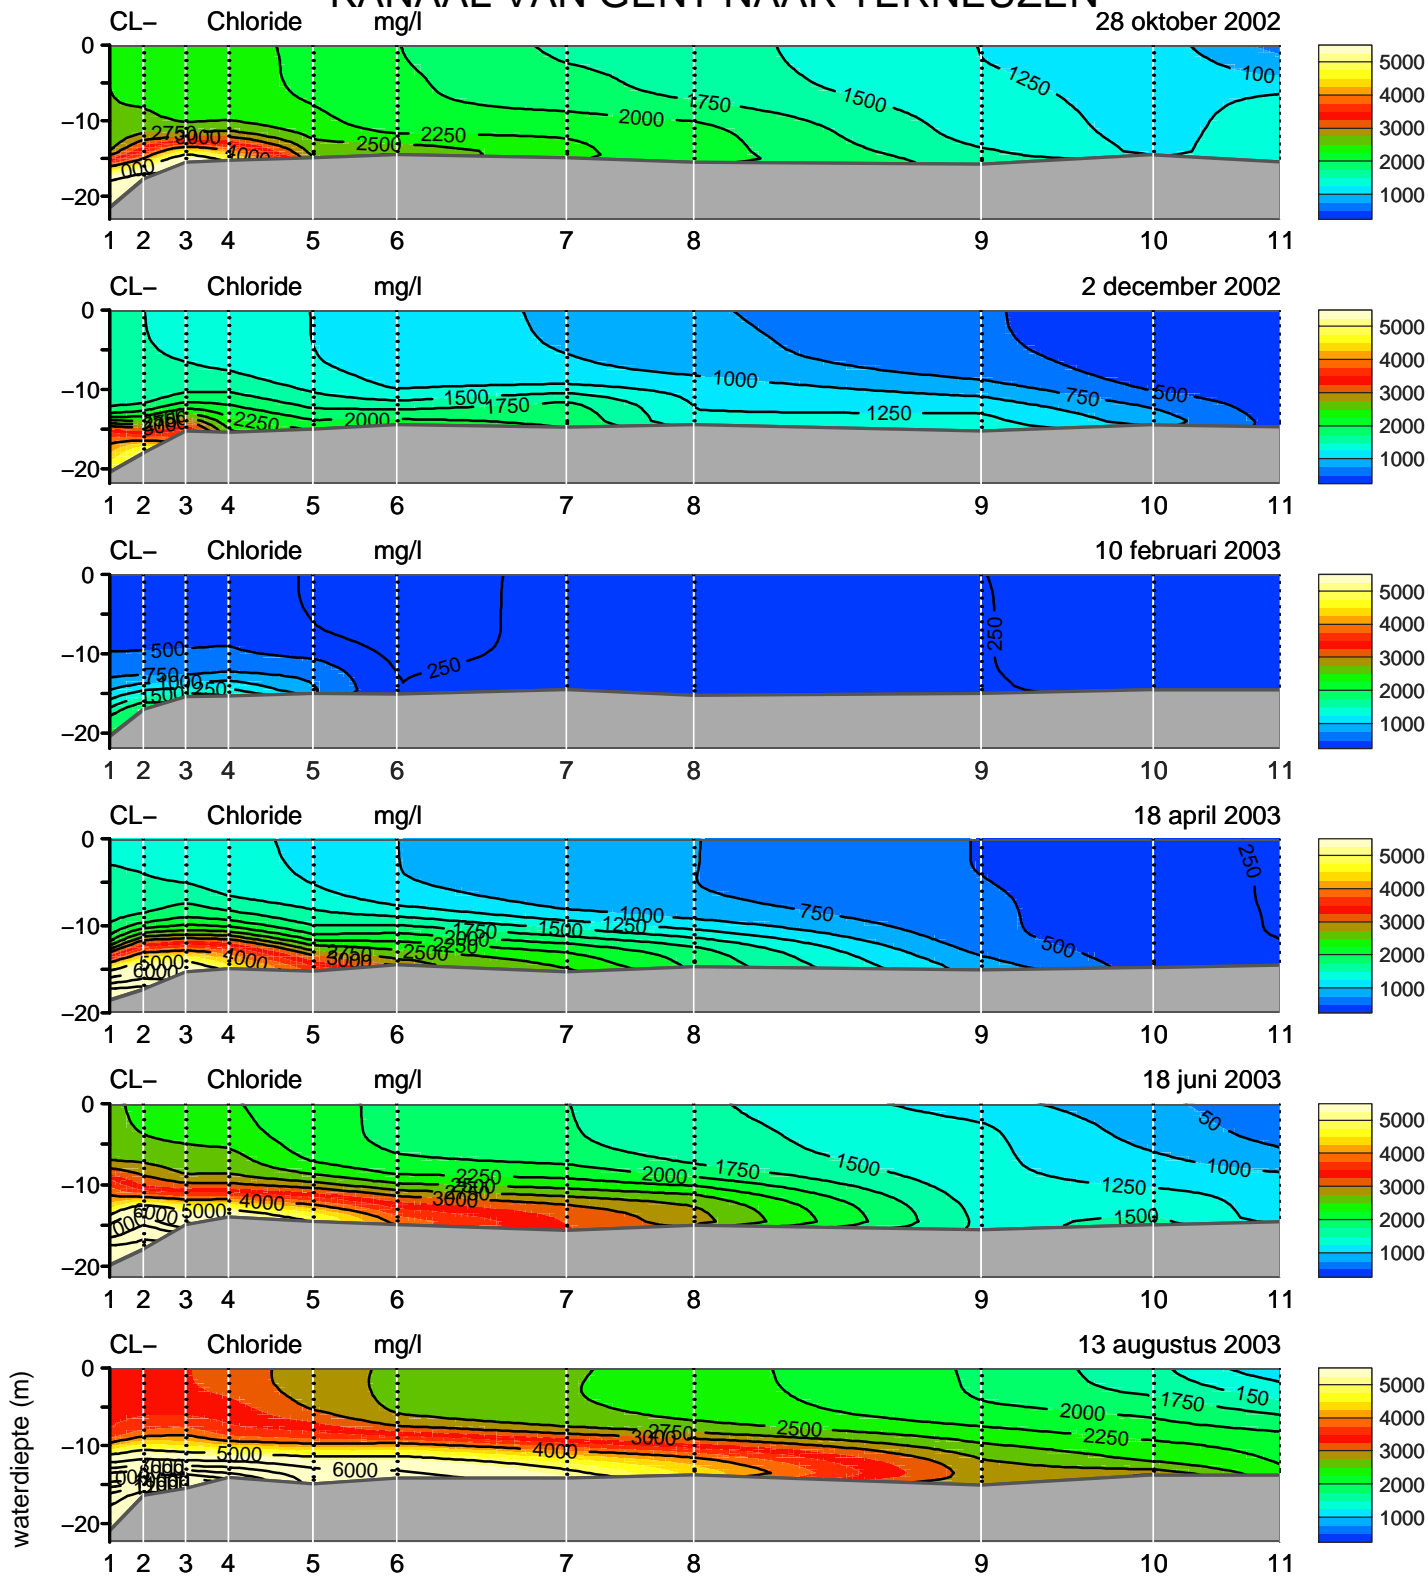

KANAAL VAN GENT NAAR TERNEUZEN

KANAAL VAN GENT NAAR TERNEUZEN

KANAAL VAN GENT NAAR TERNEUZEN

KANAAL VAN GENT NAAR TERNEUZEN

KANAAL VAN GENT NAAR TERNEUZEN

KANAAL VAN GENT NAAR TERNEUZEN

waterdiepte (m)

KANAAL VAN GENT NAAR TERNEUZEN

KANAAL VAN GENT NAAR TERNEUZEN

KANAAL VAN GENT NAAR TERNEUZEN

KANAAL VAN GENT NAAR TERNEUZEN

KANAAL VAN GENT NAAR TERNEUZEN

KANAAL VAN GENT NAAR TERNEUZEN

KANAAL VAN GENT NAAR TERNEUZEN

KANAAL VAN GENT NAAR TERNEUZEN