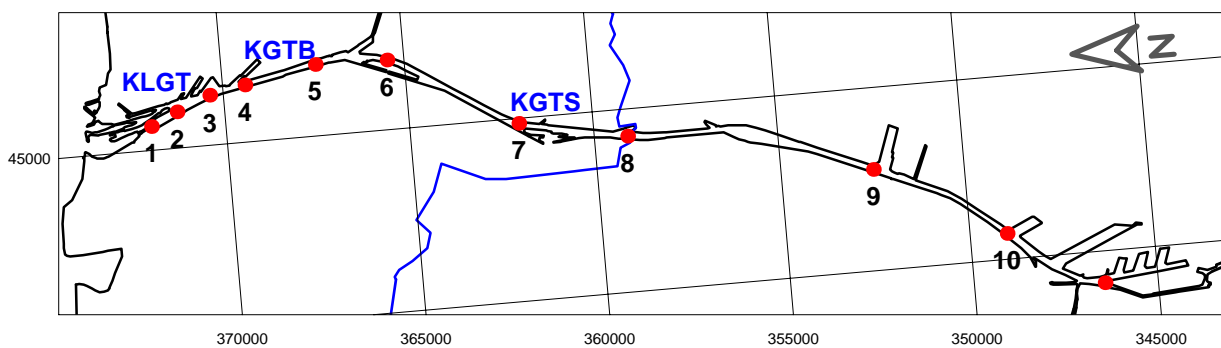

KANAAL VAN GENT NAAR TERNEUZEN

KANAAL VAN GENT NAAR TERNEUZEN

KANAAL VAN GENT NAAR TERNEUZEN

KANAAL VAN GENT NAAR TERNEUZEN

KANAAL VAN GENT NAAR TERNEUZEN

KANAAL VAN GENT NAAR TERNEUZEN

waterdiepte (m)

KANAAL VAN GENT NAAR TERNEUZEN