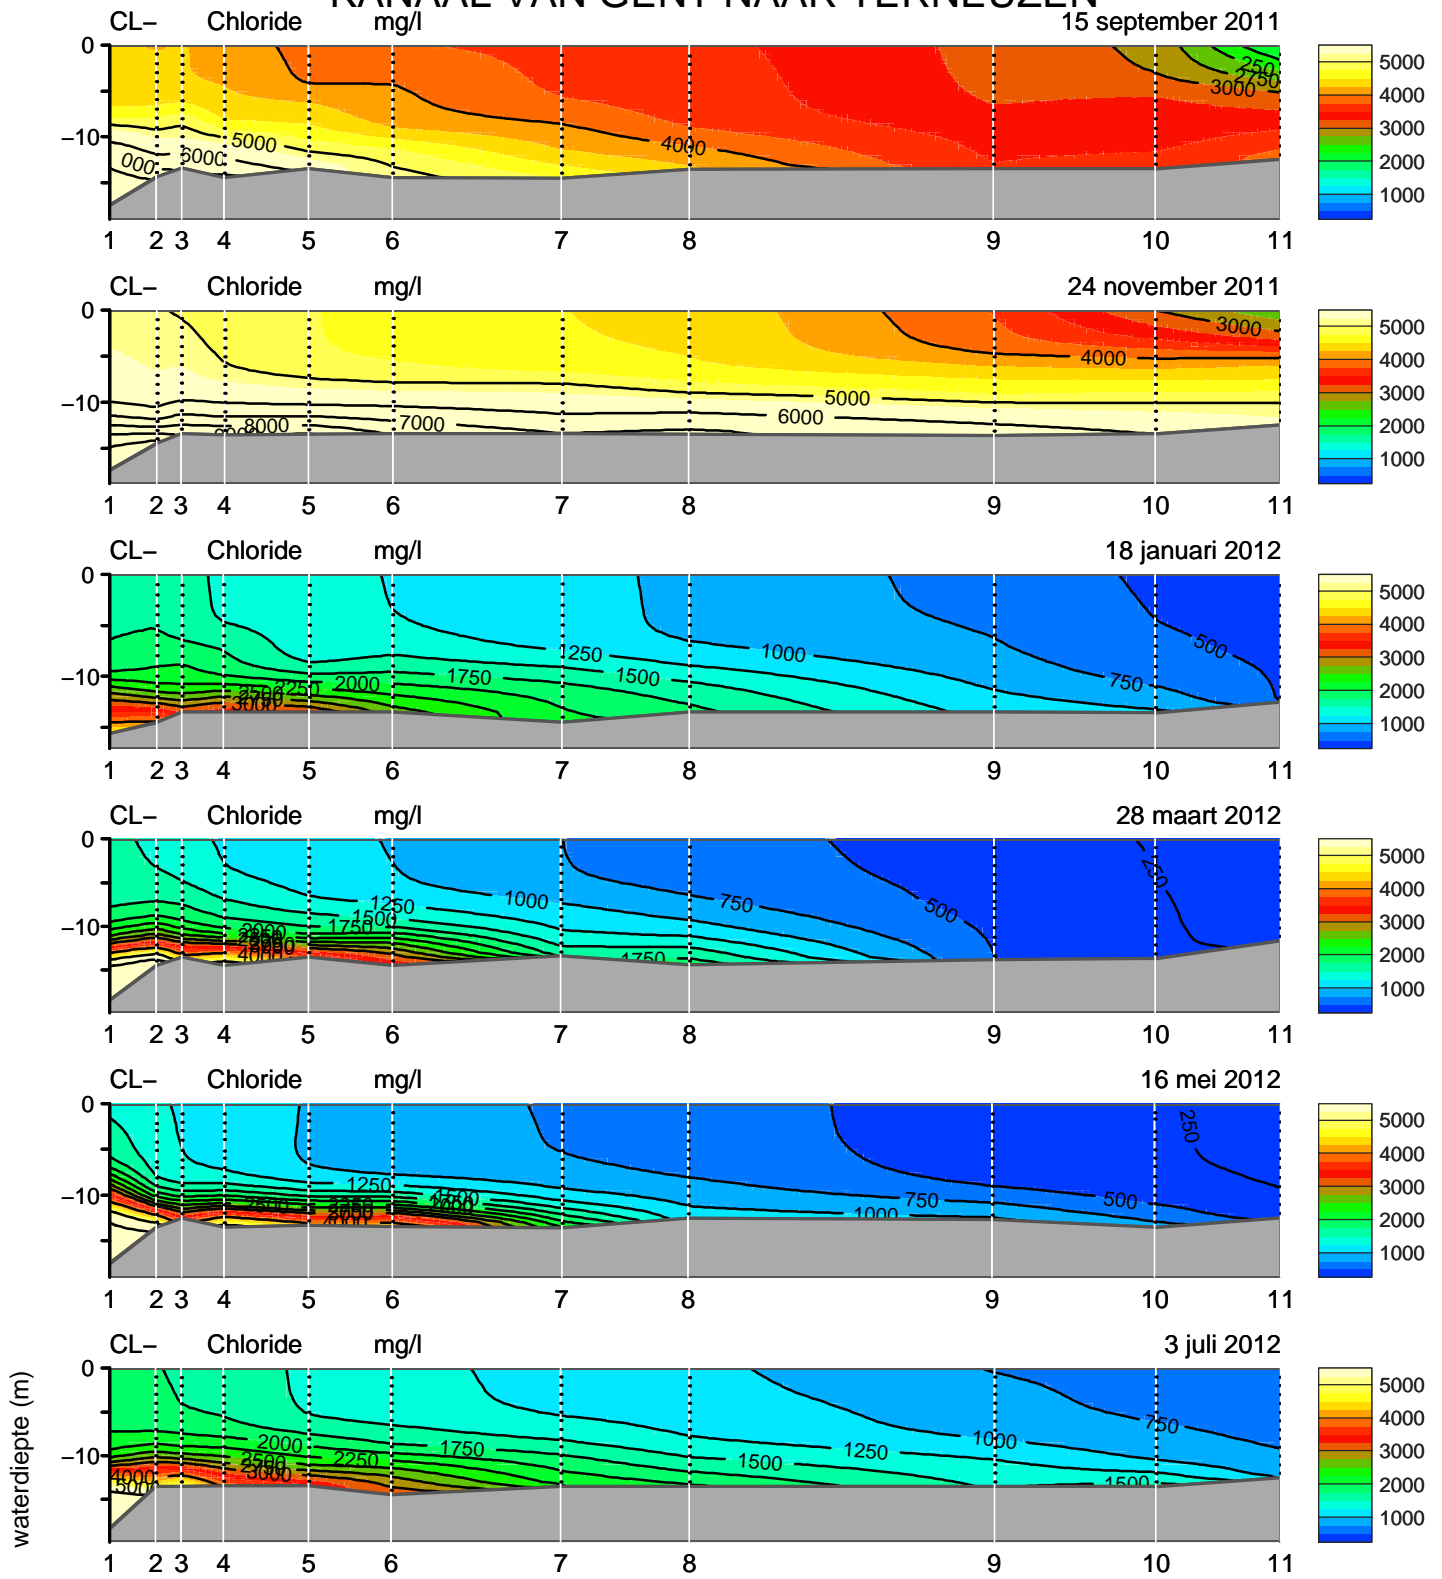

KANAAL VAN GENT NAAR TERNEUZEN

KANAAL VAN GENT NAAR TERNEUZEN

KANAAL VAN GENT NAAR TERNEUZEN

KANAAL VAN GENT NAAR TERNEUZEN

KANAAL VAN GENT NAAR TERNEUZEN

KANAAL VAN GENT NAAR TERNEUZEN

waterdiepte (m)

KANAAL VAN GENT NAAR TERNEUZEN

KANAAL VAN GENT NAAR TERNEUZEN

KANAAL VAN GENT NAAR TERNEUZEN

KANAAL VAN GENT NAAR TERNEUZEN

KANAAL VAN GENT NAAR TERNEUZEN

KANAAL VAN GENT NAAR TERNEUZEN

KANAAL VAN GENT NAAR TERNEUZEN

KANAAL VAN GENT NAAR TERNEUZEN