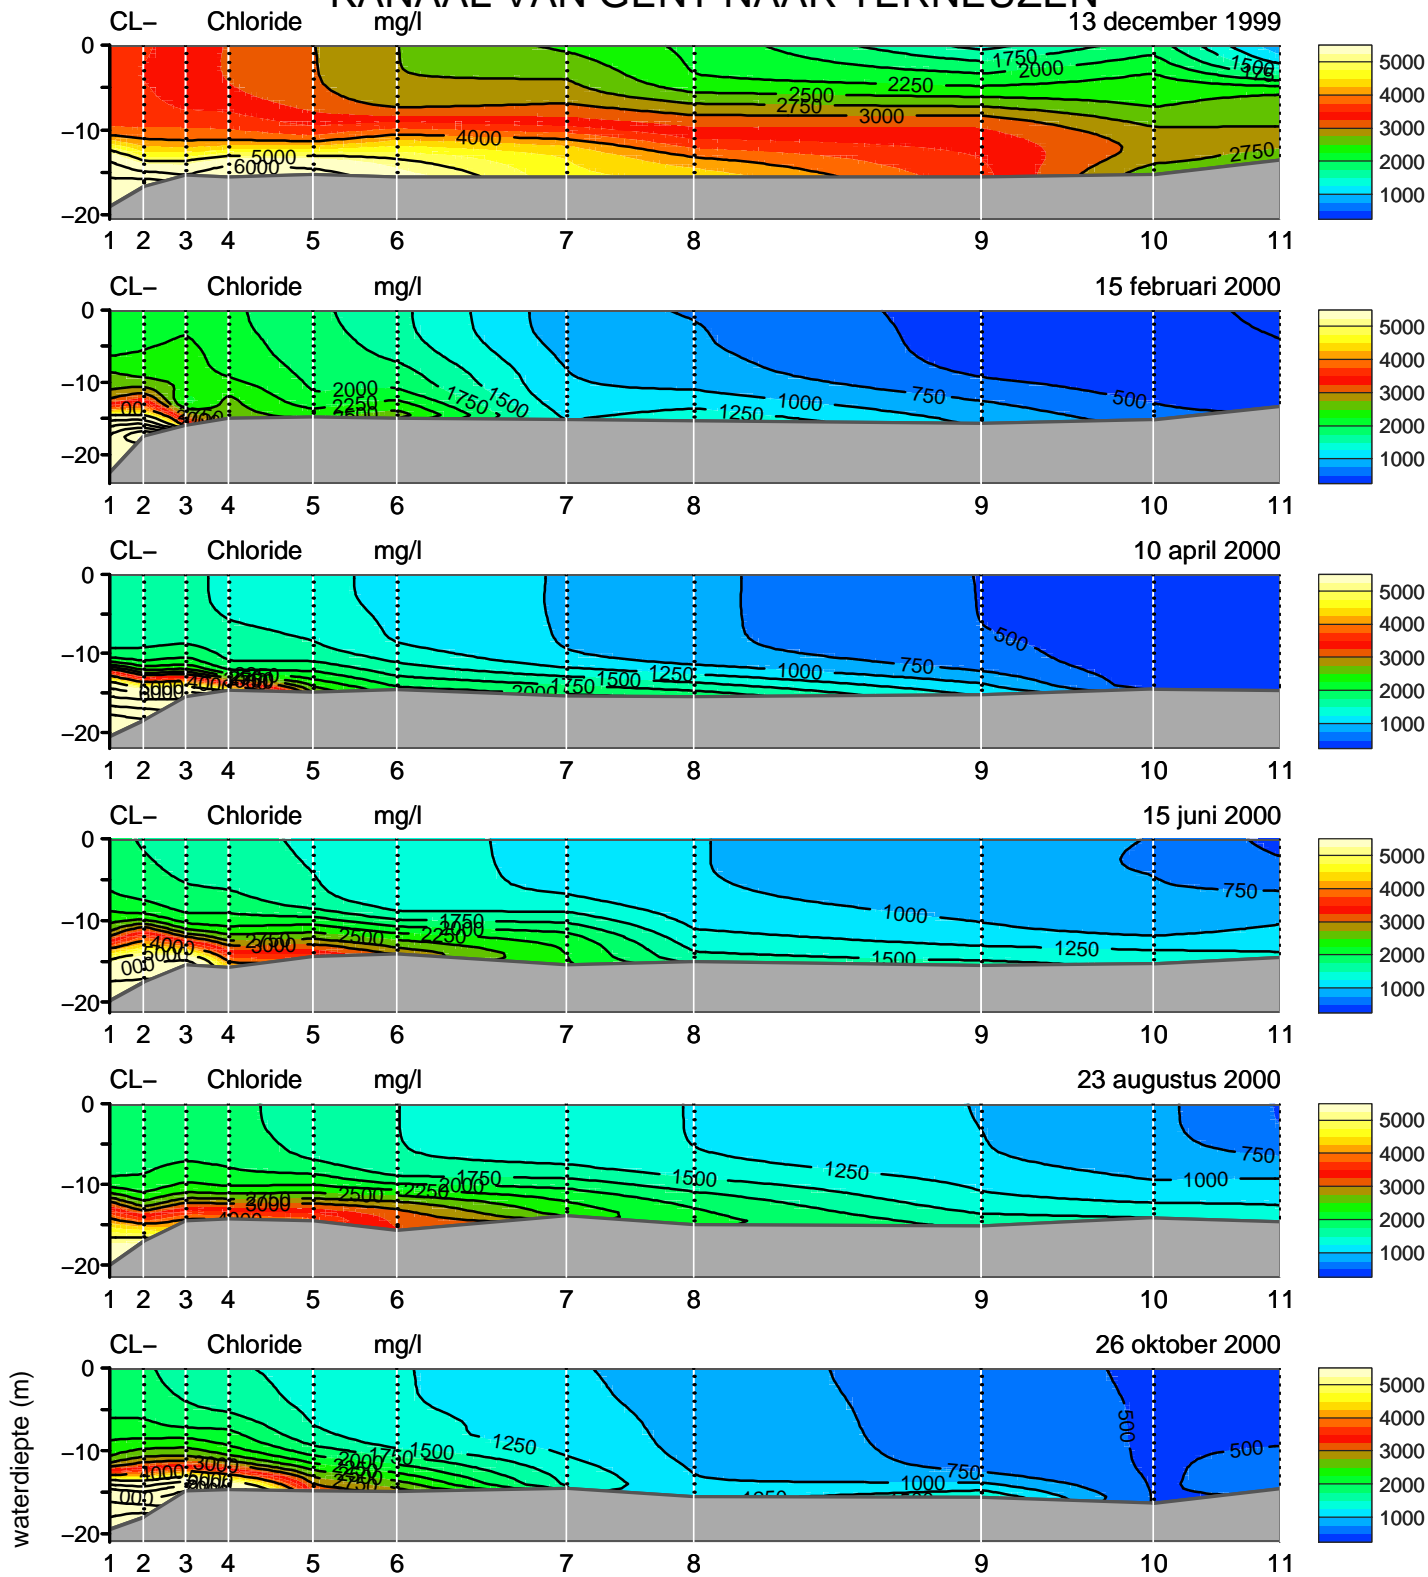

KANAAL VAN GENT NAAR TERNEUZEN

KANAAL VAN GENT NAAR TERNEUZEN

KANAAL VAN GENT NAAR TERNEUZEN

KANAAL VAN GENT NAAR TERNEUZEN

KANAAL VAN GENT NAAR TERNEUZEN

KANAAL VAN GENT NAAR TERNEUZEN

waterdiepte (m)

KANAAL VAN GENT NAAR TERNEUZEN

KANAAL VAN GENT NAAR TERNEUZEN

KANAAL VAN GENT NAAR TERNEUZEN

KANAAL VAN GENT NAAR TERNEUZEN

KANAAL VAN GENT NAAR TERNEUZEN

KANAAL VAN GENT NAAR TERNEUZEN

KANAAL VAN GENT NAAR TERNEUZEN

KANAAL VAN GENT NAAR TERNEUZEN