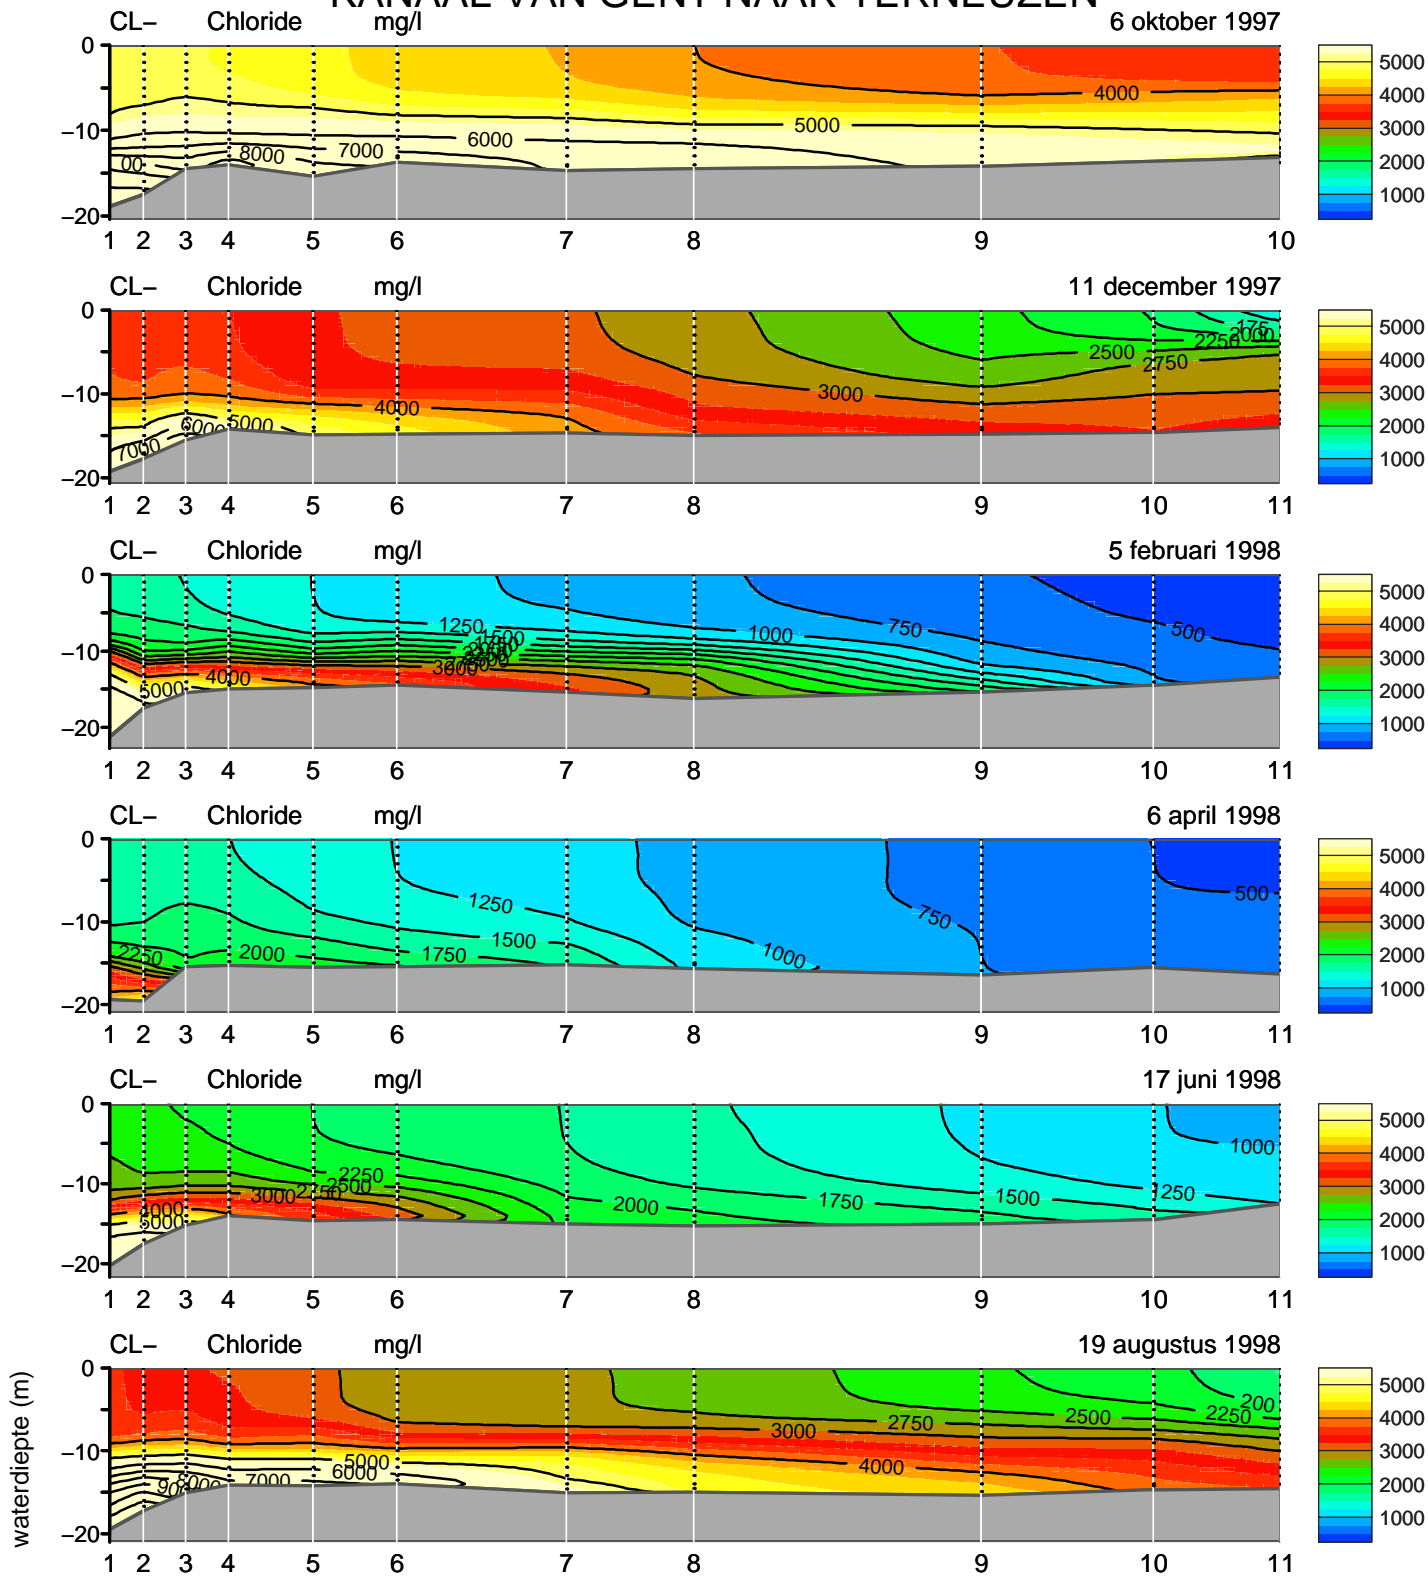

KANAAL VAN GENT NAAR TERNEUZEN

KANAAL VAN GENT NAAR TERNEUZEN

KANAAL VAN GENT NAAR TERNEUZEN

KANAAL VAN GENT NAAR TERNEUZEN

KANAAL VAN GENT NAAR TERNEUZEN

KANAAL VAN GENT NAAR TERNEUZEN

waterdiepte (m)

KANAAL VAN GENT NAAR TERNEUZEN

KANAAL VAN GENT NAAR TERNEUZEN

KANAAL VAN GENT NAAR TERNEUZEN

KANAAL VAN GENT NAAR TERNEUZEN

KANAAL VAN GENT NAAR TERNEUZEN

KANAAL VAN GENT NAAR TERNEUZEN

KANAAL VAN GENT NAAR TERNEUZEN

KANAAL VAN GENT NAAR TERNEUZEN