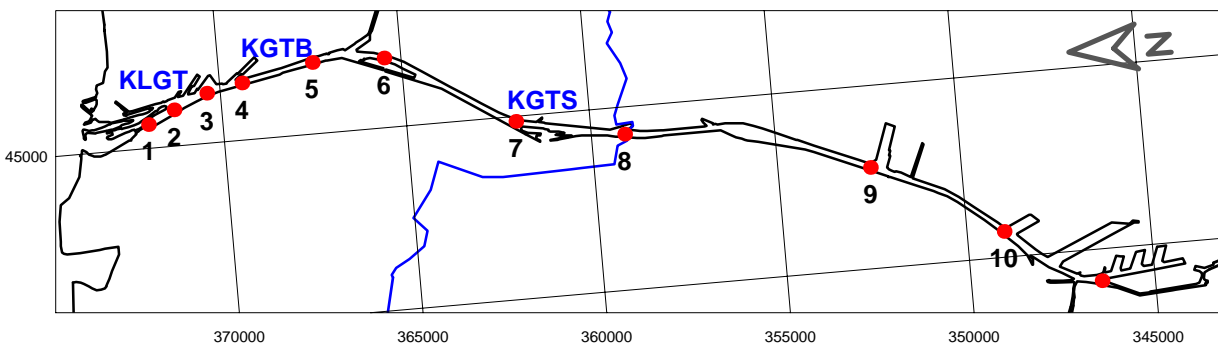

KANAAL VAN GENT NAAR TERNEUZEN

KANAAL VAN GENT NAAR TERNEUZEN

KANAAL VAN GENT NAAR TERNEUZEN

KANAAL VAN GENT NAAR TERNEUZEN

KANAAL VAN GENT NAAR TERNEUZEN

KANAAL VAN GENT NAAR TERNEUZEN

waterdiepte (m)

KANAAL VAN GENT NAAR TERNEUZEN