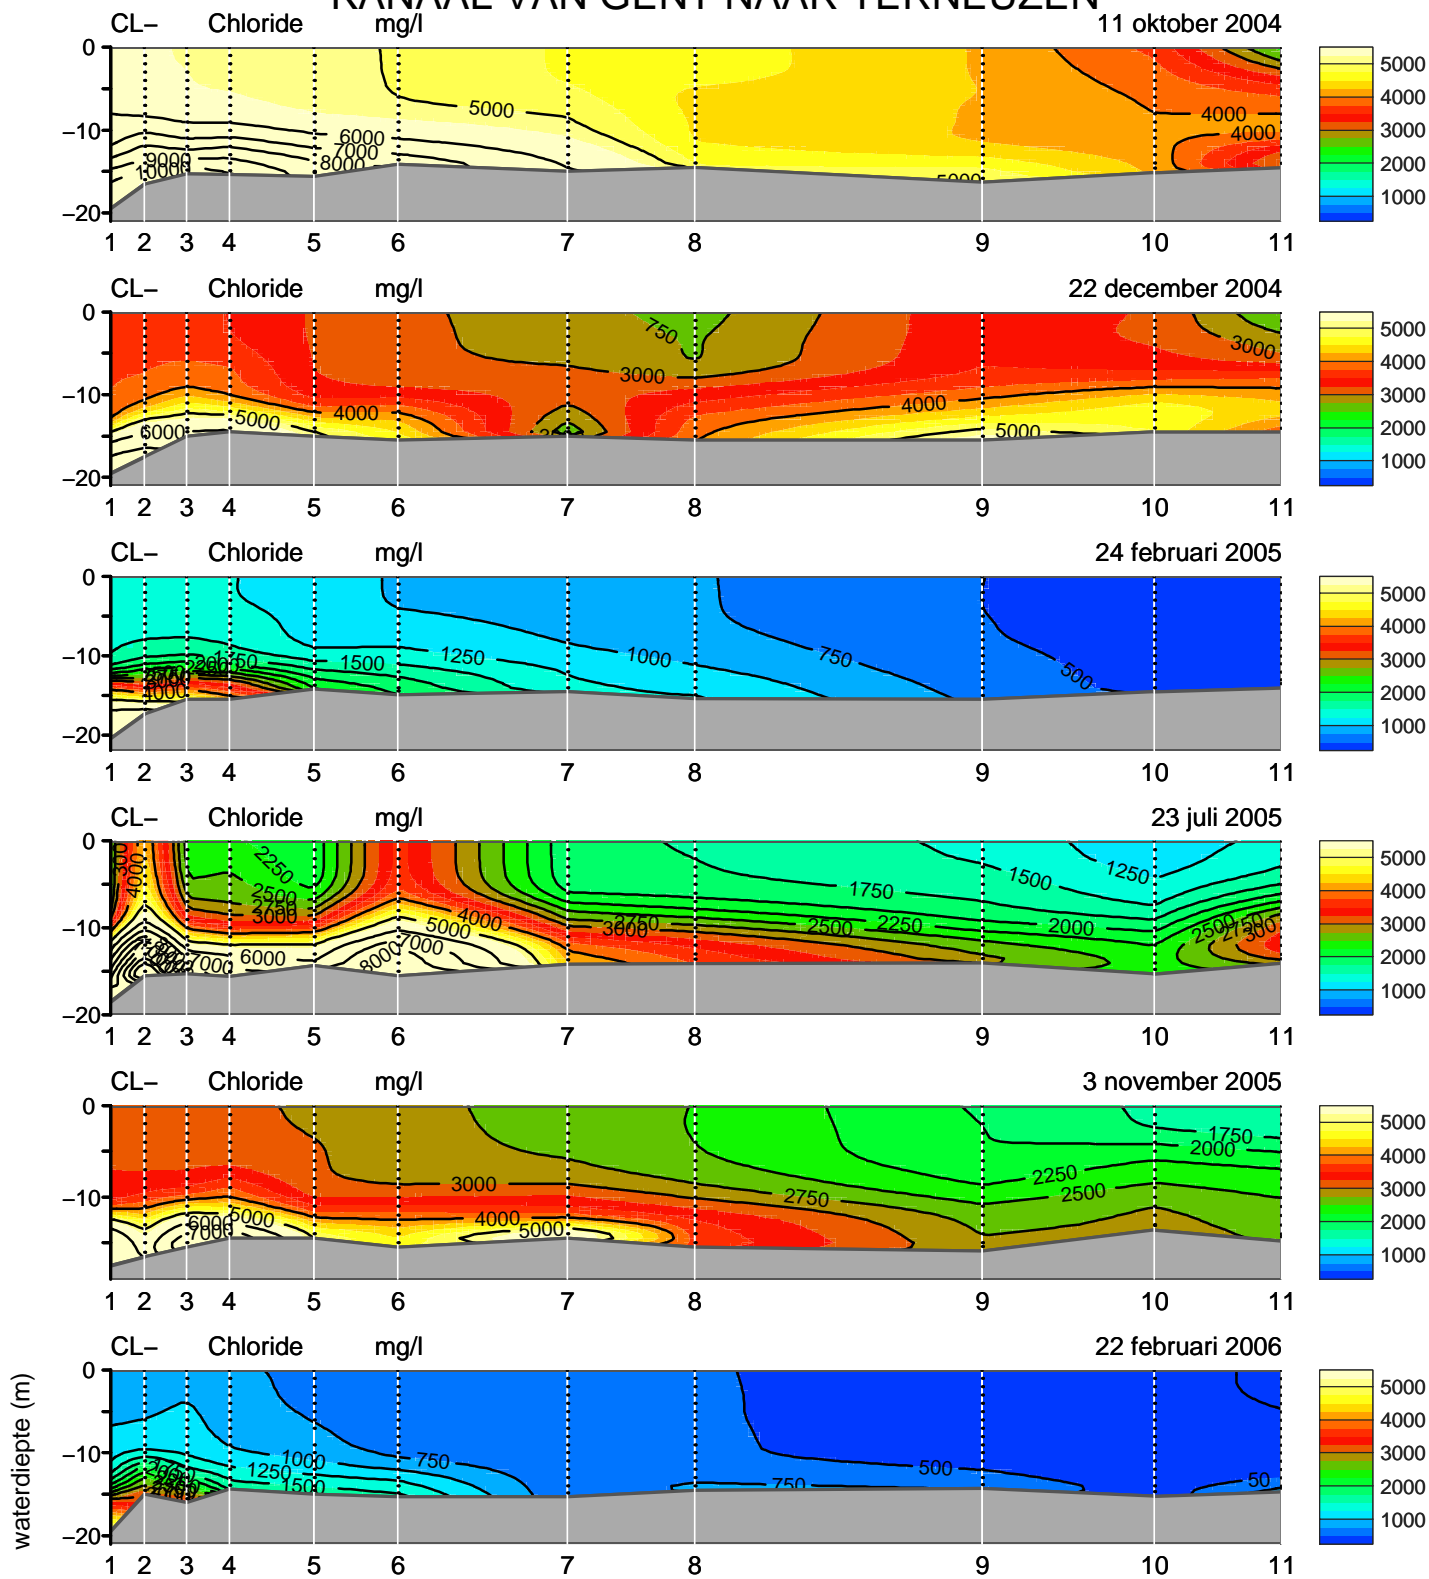

KANAAL VAN GENT NAAR TERNEUZEN

KANAAL VAN GENT NAAR TERNEUZEN

KANAAL VAN GENT NAAR TERNEUZEN

KANAAL VAN GENT NAAR TERNEUZEN

KANAAL VAN GENT NAAR TERNEUZEN

KANAAL VAN GENT NAAR TERNEUZEN

waterdiepte (m)

KANAAL VAN GENT NAAR TERNEUZEN

KANAAL VAN GENT NAAR TERNEUZEN

KANAAL VAN GENT NAAR TERNEUZEN

KANAAL VAN GENT NAAR TERNEUZEN

KANAAL VAN GENT NAAR TERNEUZEN

KANAAL VAN GENT NAAR TERNEUZEN

KANAAL VAN GENT NAAR TERNEUZEN

KANAAL VAN GENT NAAR TERNEUZEN