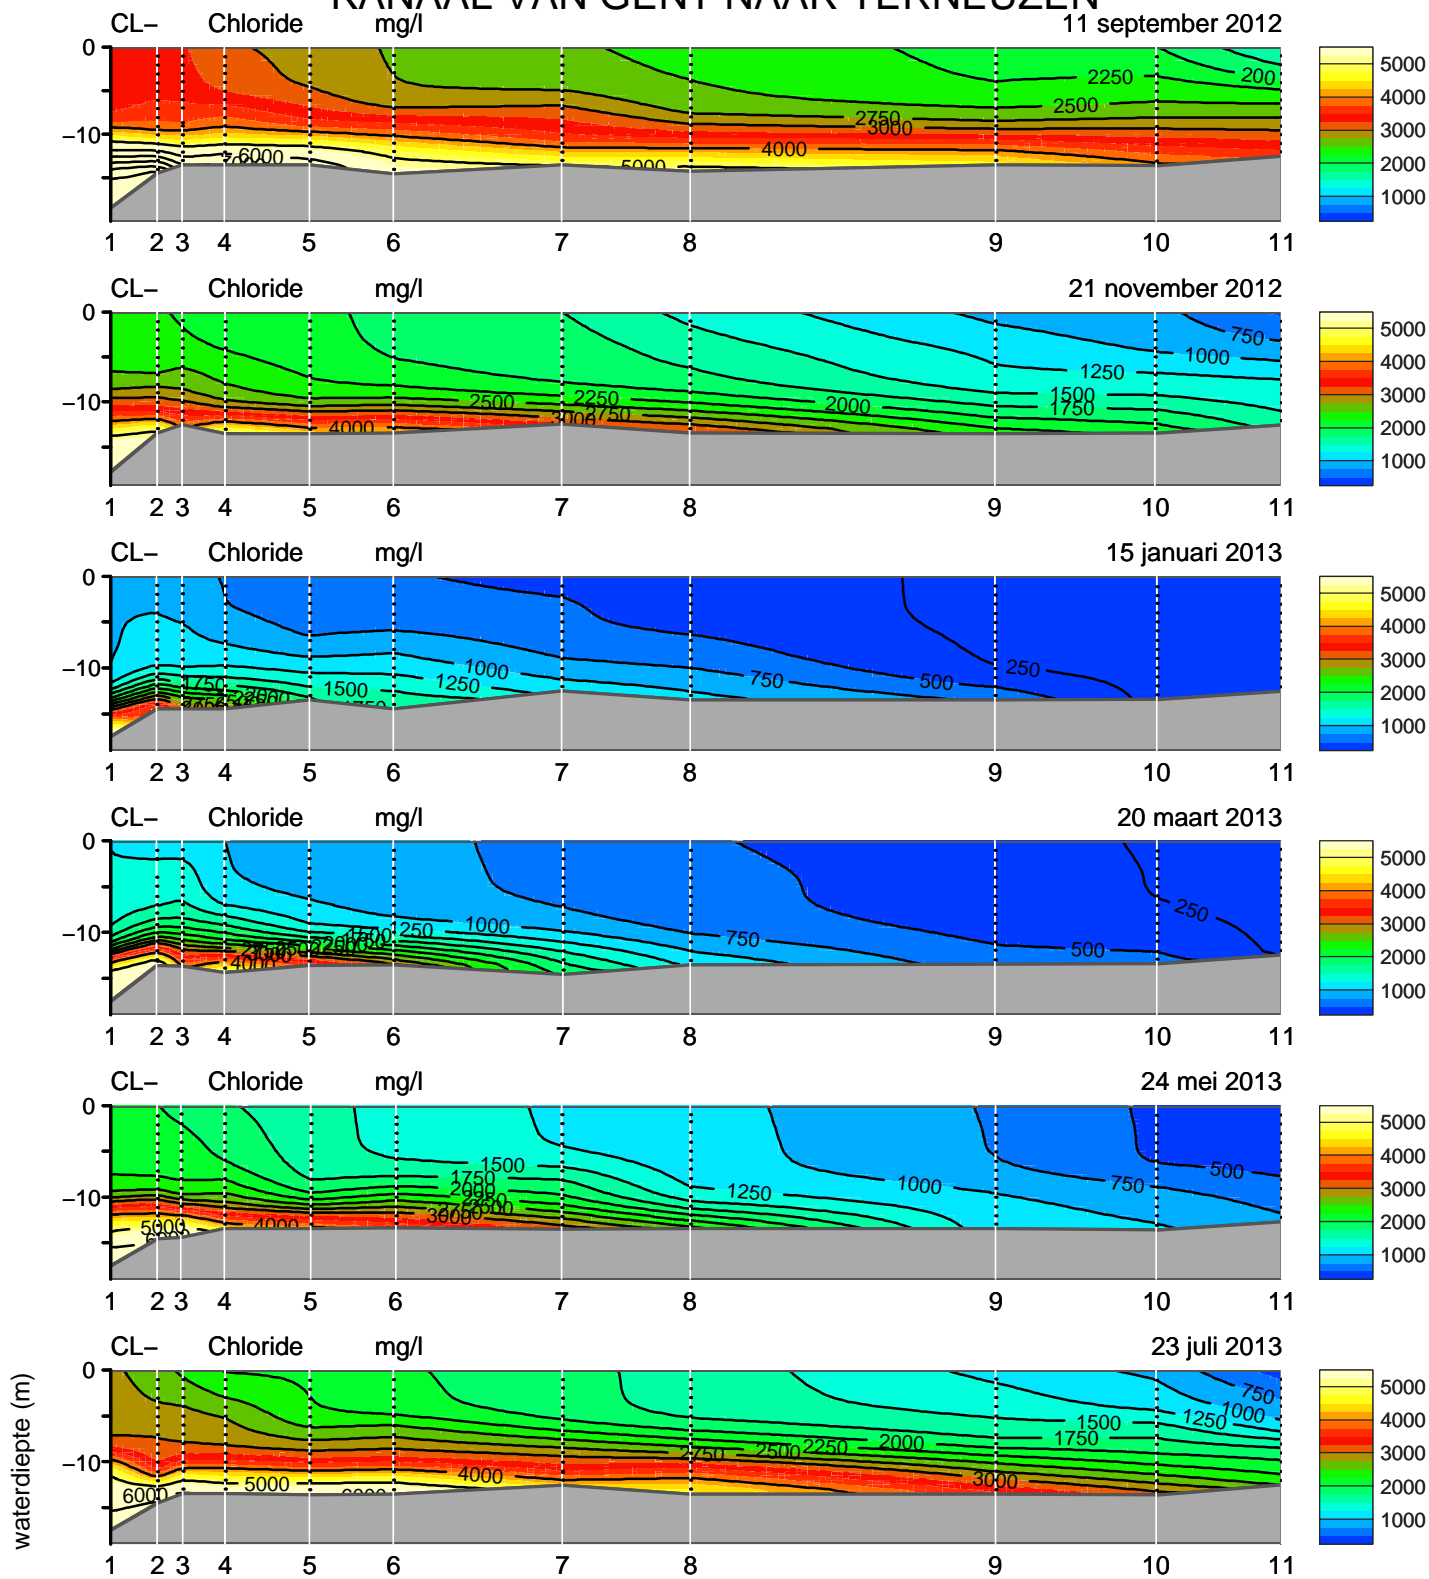

KANAAL VAN GENT NAAR TERNEUZEN

KANAAL VAN GENT NAAR TERNEUZEN

KANAAL VAN GENT NAAR TERNEUZEN

KANAAL VAN GENT NAAR TERNEUZEN

KANAAL VAN GENT NAAR TERNEUZEN

KANAAL VAN GENT NAAR TERNEUZEN

waterdiepte (m)

KANAAL VAN GENT NAAR TERNEUZEN

KANAAL VAN GENT NAAR TERNEUZEN

KANAAL VAN GENT NAAR TERNEUZEN

KANAAL VAN GENT NAAR TERNEUZEN

KANAAL VAN GENT NAAR TERNEUZEN

KANAAL VAN GENT NAAR TERNEUZEN

KANAAL VAN GENT NAAR TERNEUZEN

KANAAL VAN GENT NAAR TERNEUZEN