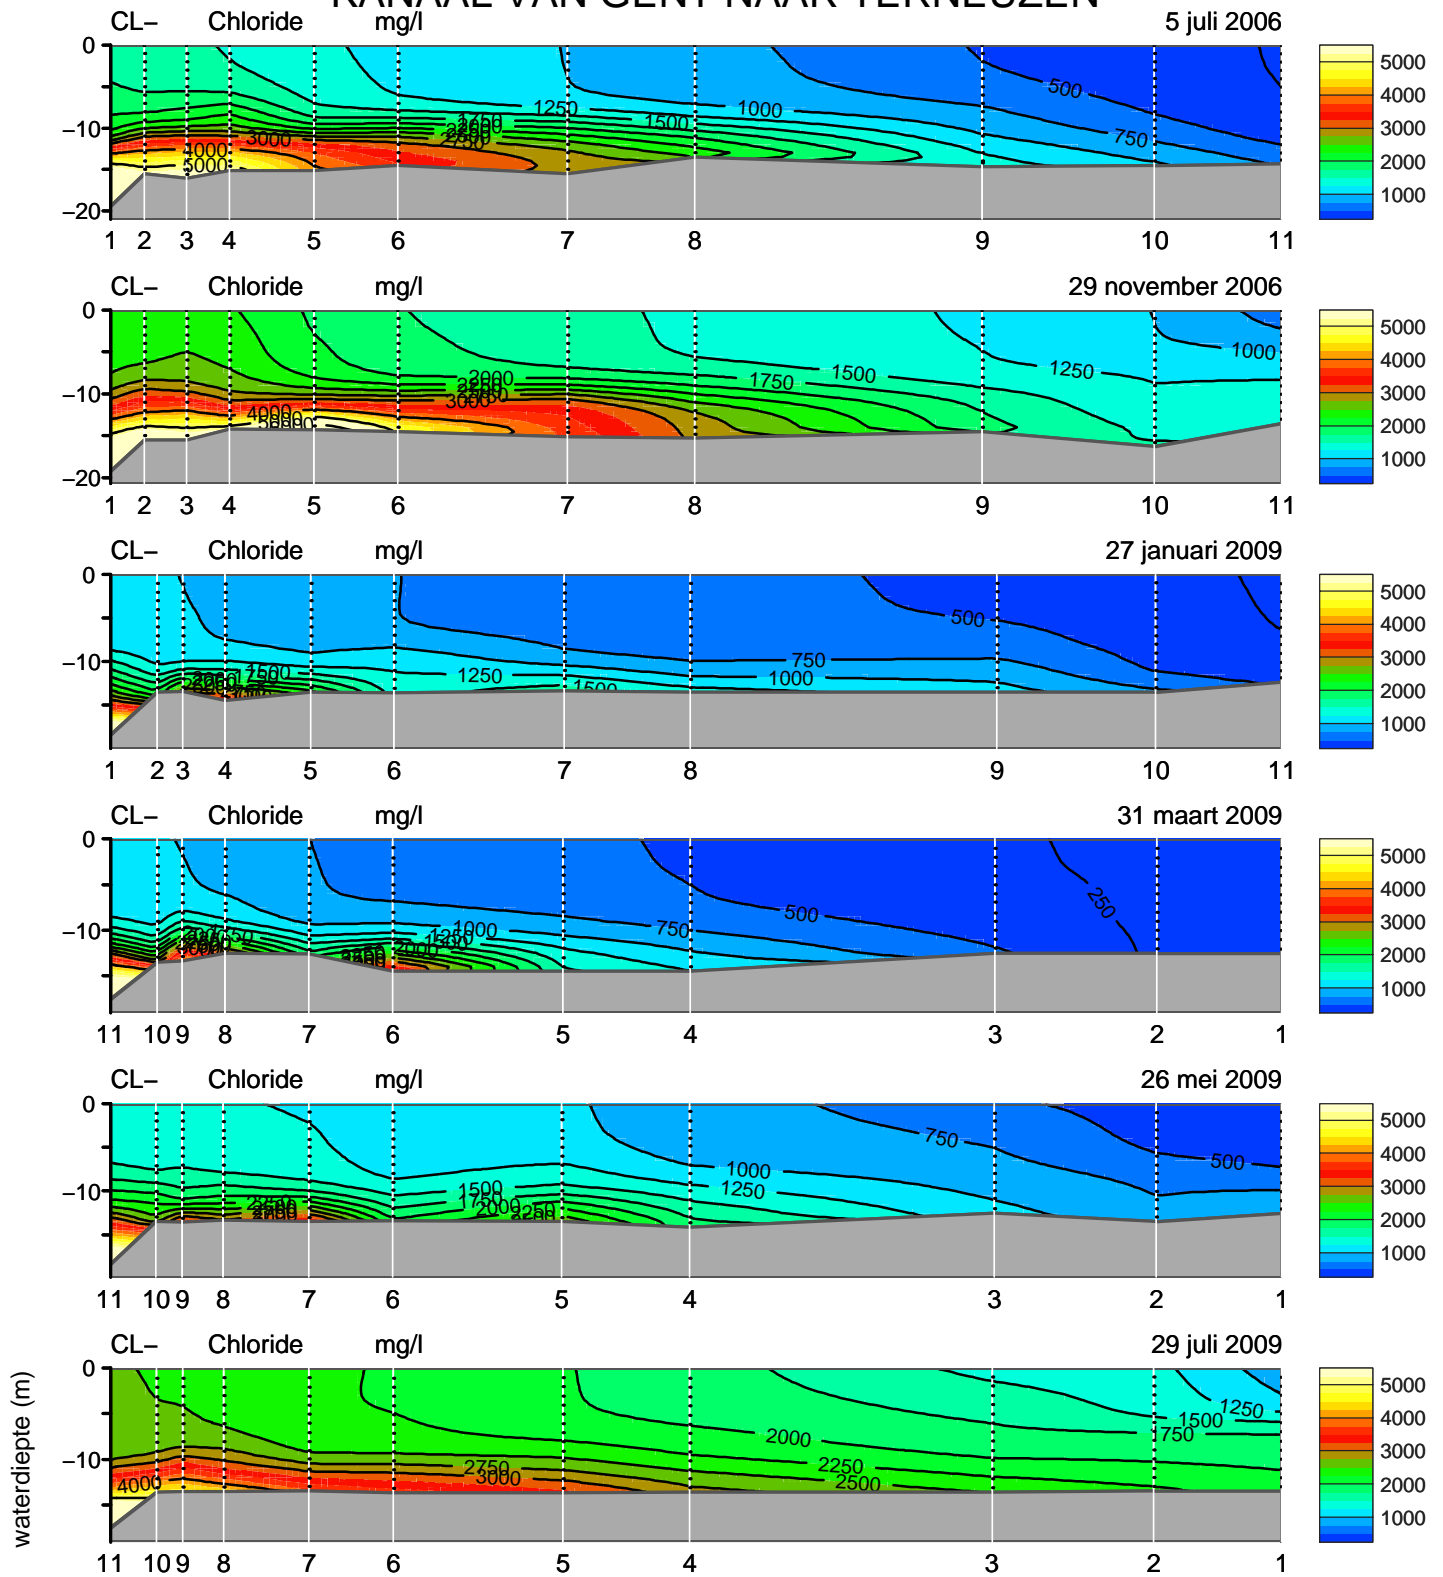

KANAAL VAN GENT NAAR TERNEUZEN

KANAAL VAN GENT NAAR TERNEUZEN

KANAAL VAN GENT NAAR TERNEUZEN

KANAAL VAN GENT NAAR TERNEUZEN

KANAAL VAN GENT NAAR TERNEUZEN

KANAAL VAN GENT NAAR TERNEUZEN

waterdiepte (m)

KANAAL VAN GENT NAAR TERNEUZEN

KANAAL VAN GENT NAAR TERNEUZEN

KANAAL VAN GENT NAAR TERNEUZEN

KANAAL VAN GENT NAAR TERNEUZEN

KANAAL VAN GENT NAAR TERNEUZEN

KANAAL VAN GENT NAAR TERNEUZEN

KANAAL VAN GENT NAAR TERNEUZEN

KANAAL VAN GENT NAAR TERNEUZEN