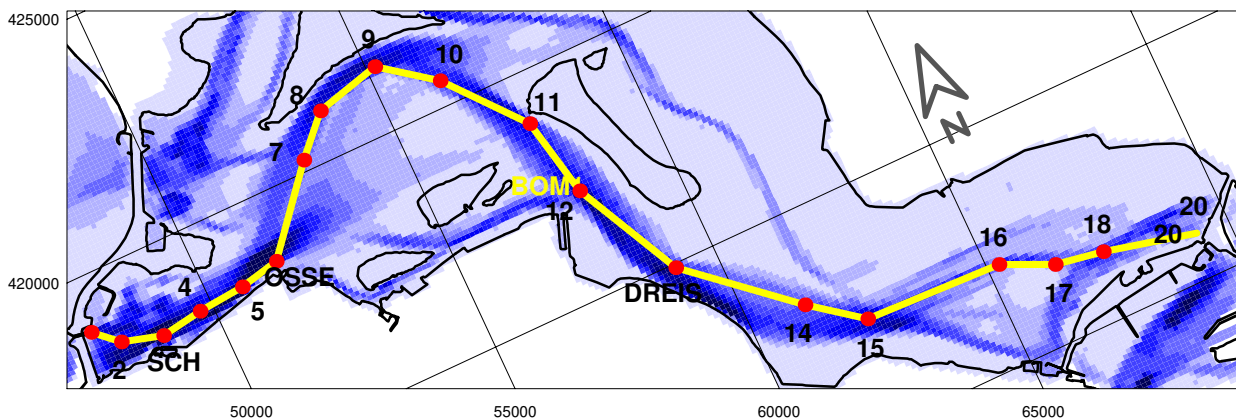

GREVELINGENMEER

BOM1b
16706 mg/l

11 juli 2023

GREVELINGENMEER