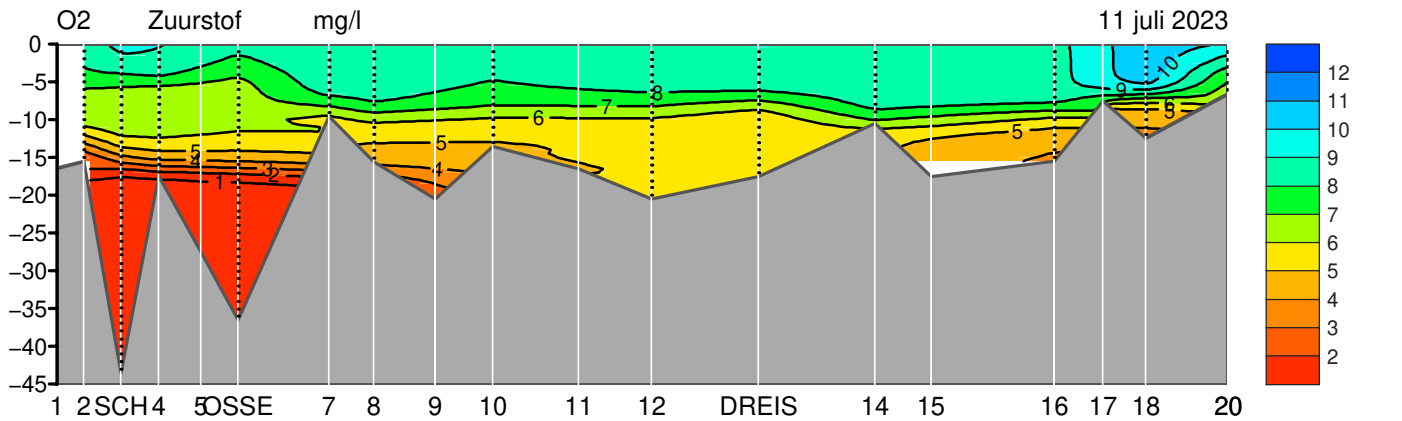

GREVELINGENMEER

BOM1b
16706 mg/l

11 juli 2023

GREVELINGENMEER