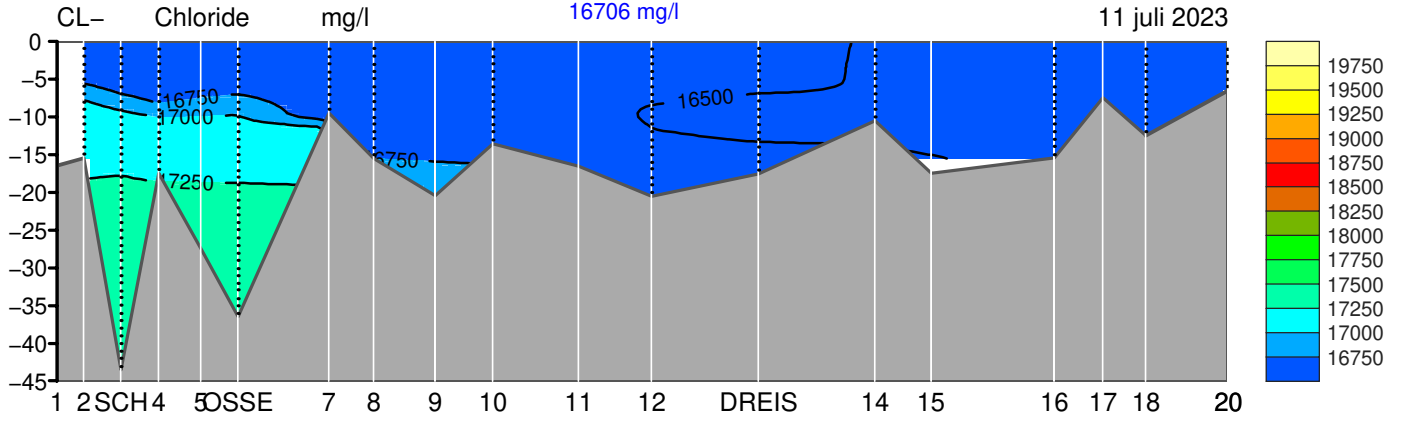

GREVELINGENMEER

BOM1b
16706 mg/l

11 juli 2023

GREVELINGENMEER