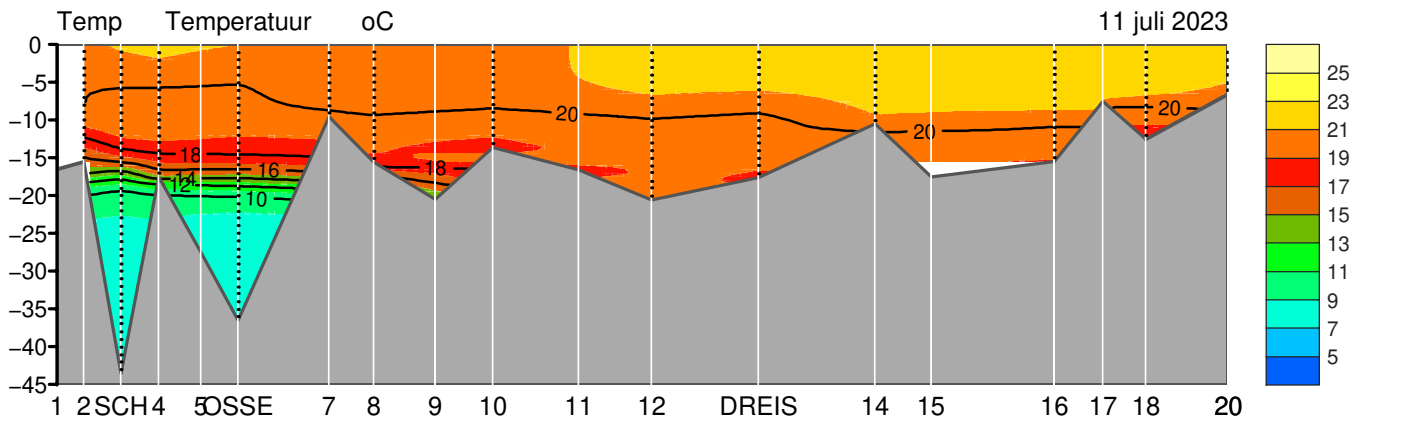

GREVELINGENMEER

BOM1b
16706 mg/l

11 juli 2023

GREVELINGENMEER