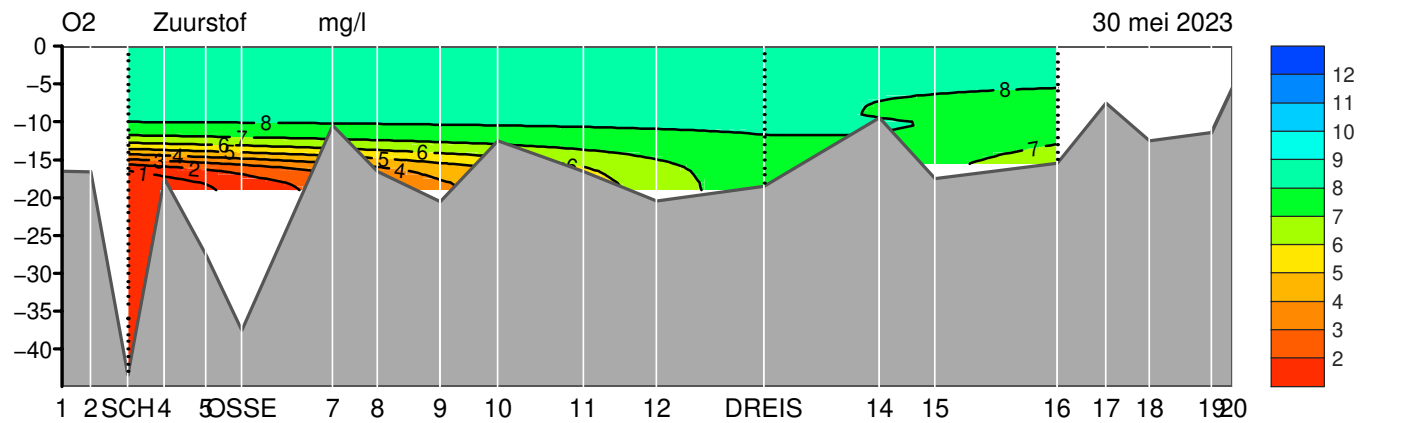

GREVELINGENMEER

BOM1b
16333 mg/l

GREVELINGENMEER