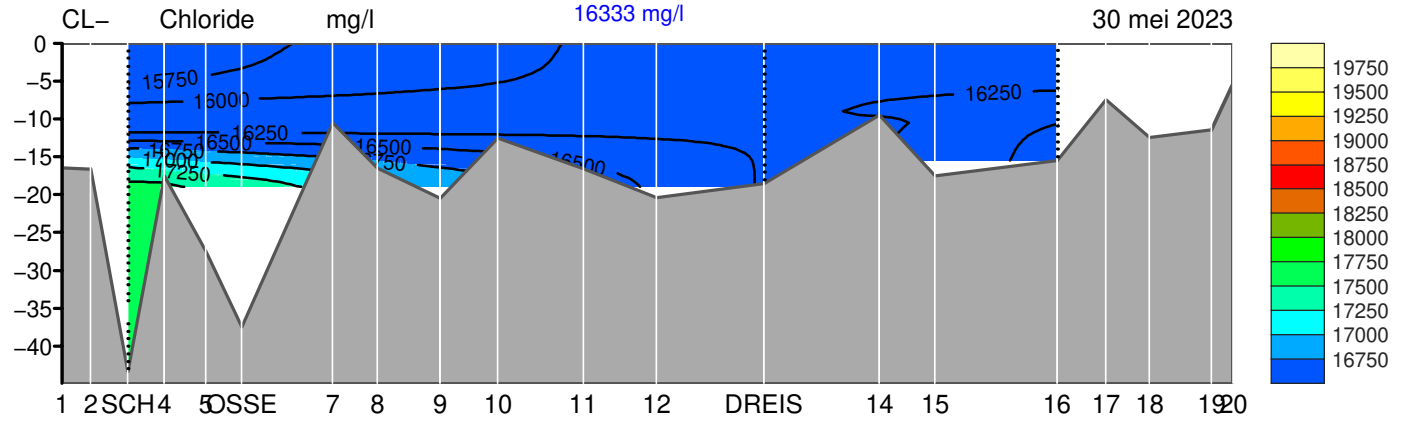

GREVELINGENMEER

BOM1b
16333 mg/l

GREVELINGENMEER