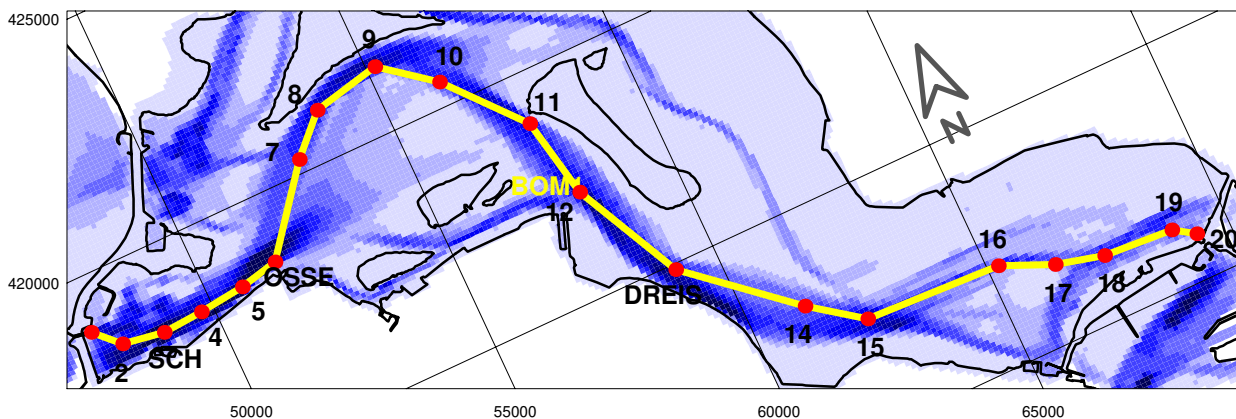

GREVELINGENMEER

BOM1b
16333 mg/l

GREVELINGENMEER