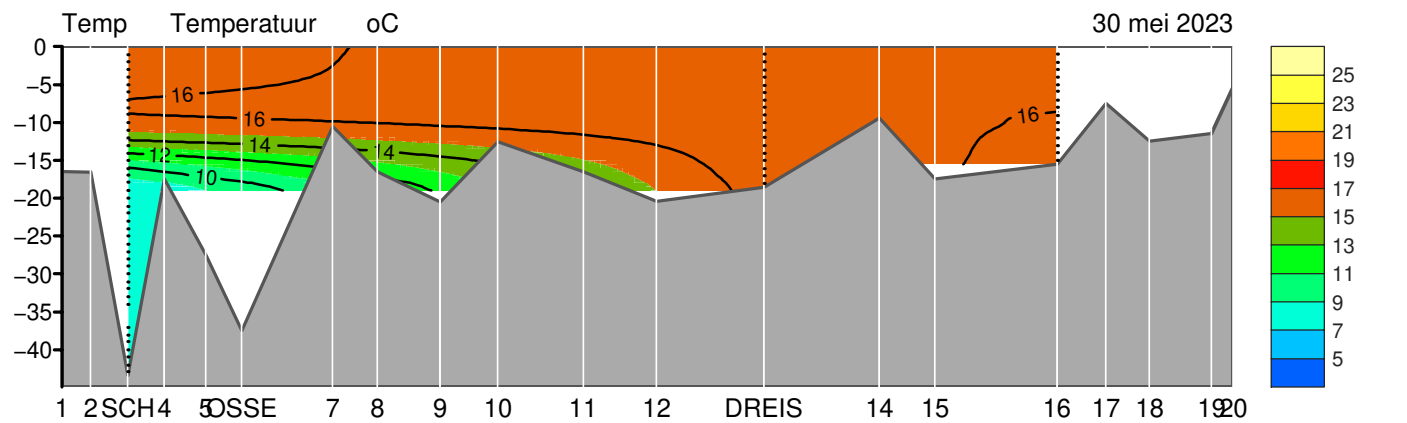

GREVELINGENMEER

BOM1b
16333 mg/l

GREVELINGENMEER