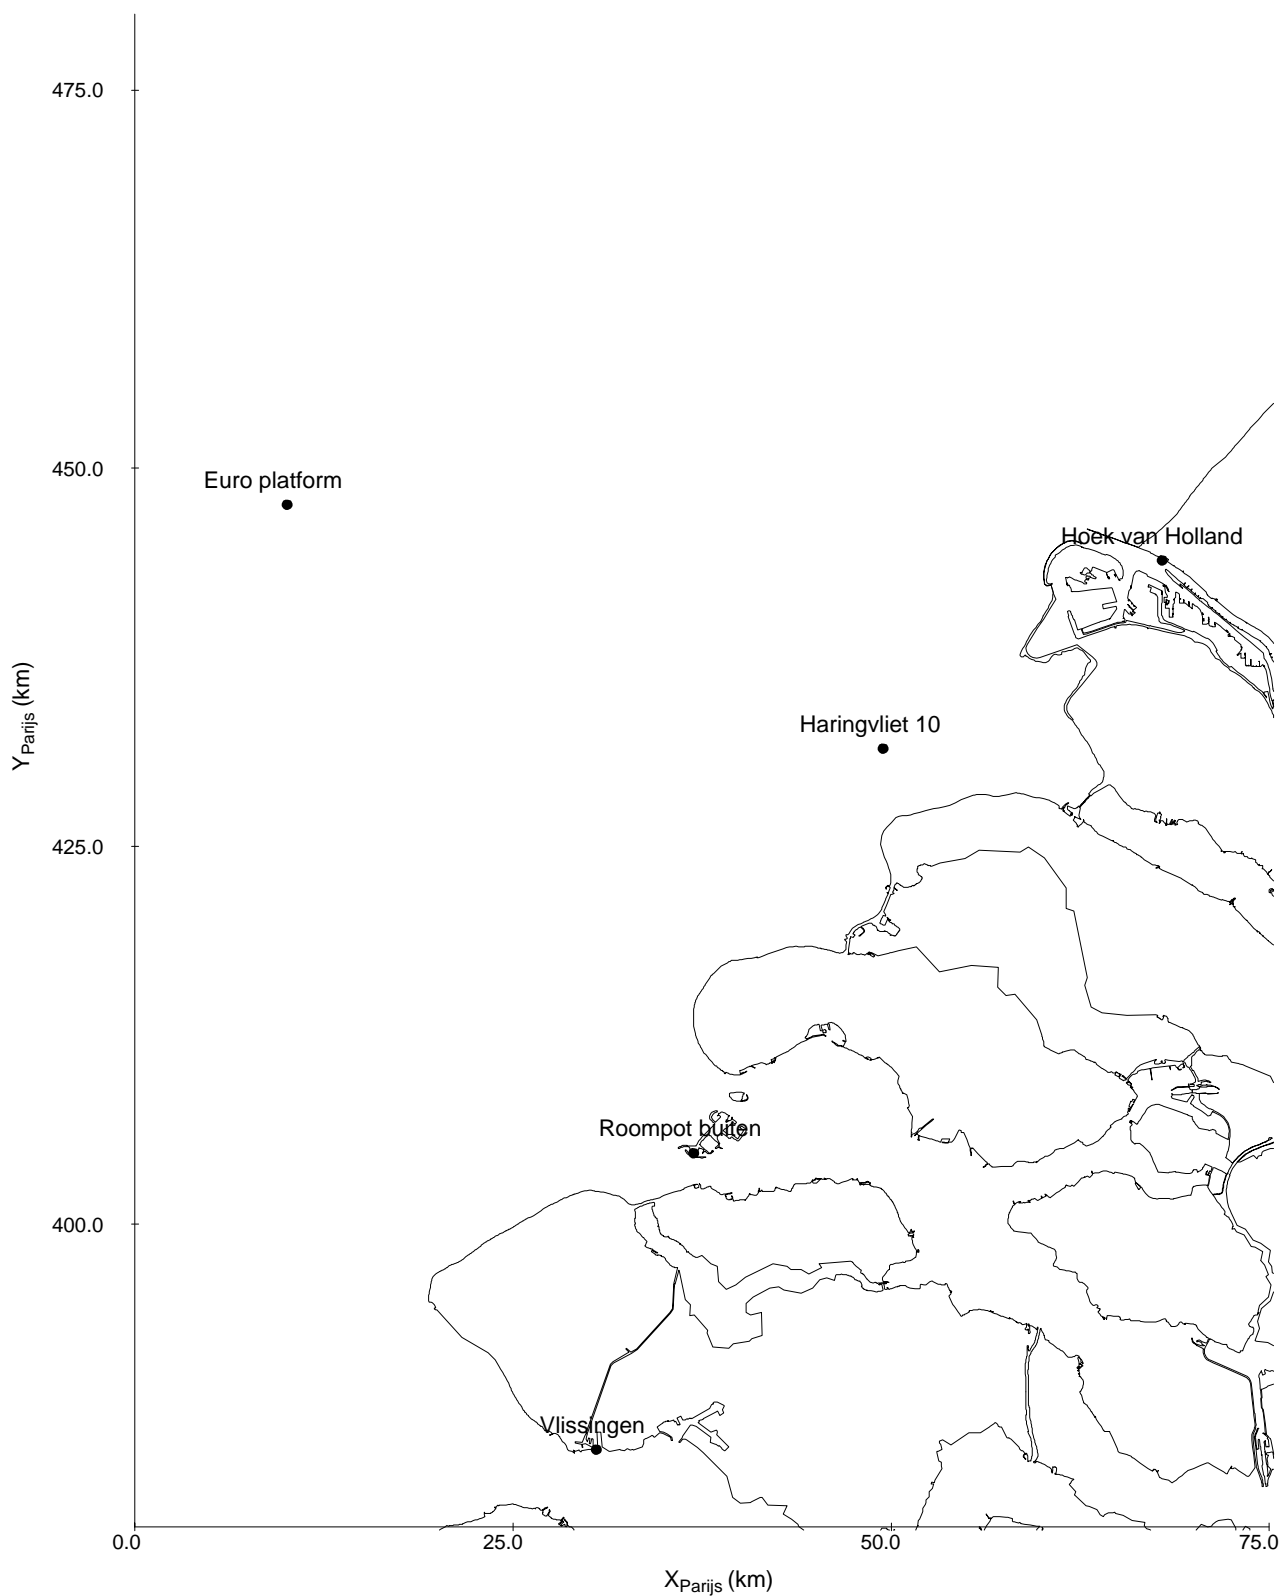

Overzicht van de rekerroosters

Ligging van de meetstations voor waterstanden uit Waterbase

Ligging van de meetstations voor watertemperatuur uit Waterbase

Ligging van de meetstations voor watertemperatuur en saliniteit uit Zege