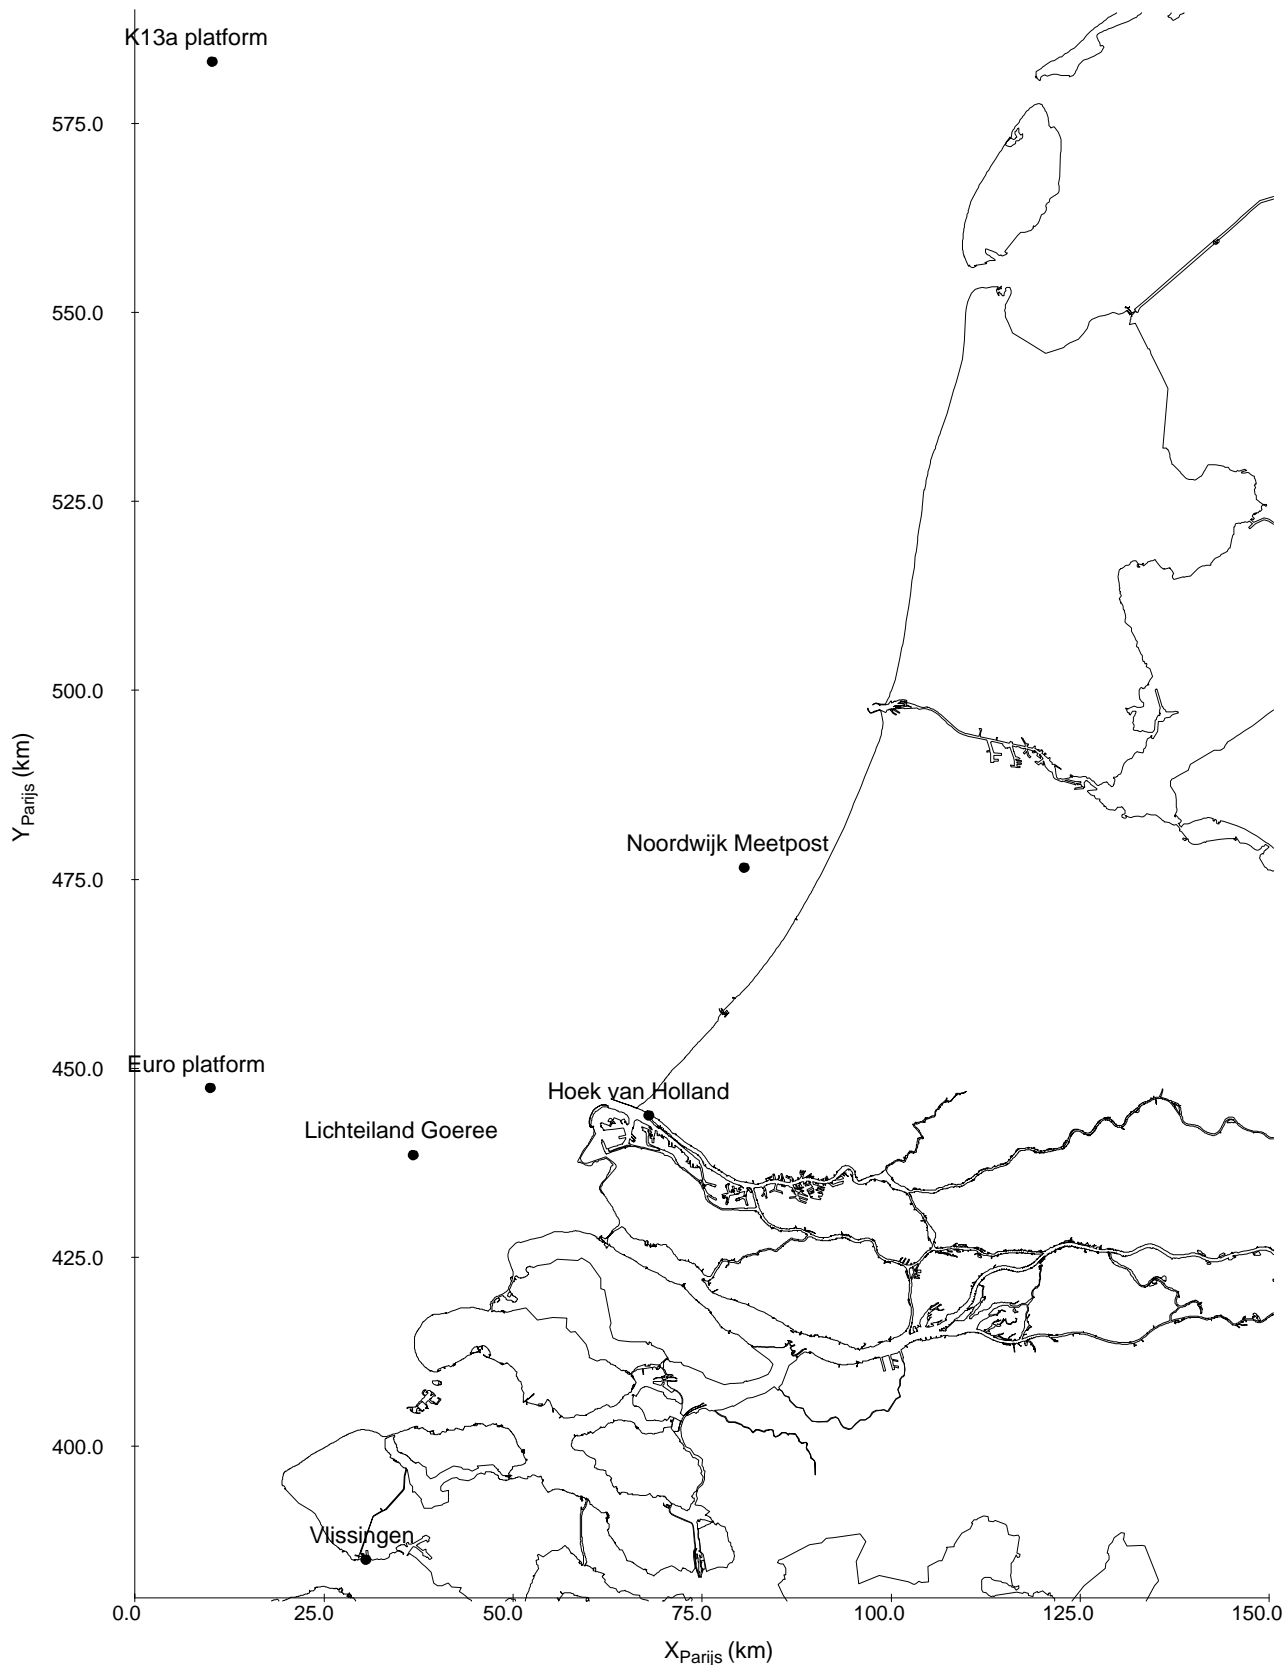

Overzicht van de rekerroosters

Ligging van de meetstations voor waterstanden uit Waterbase

Ligging van de meetstations voor watertemperatuur uit Waterbase

Ligging van de meetstations voor watertemperatuur en saliniteit uit Zege