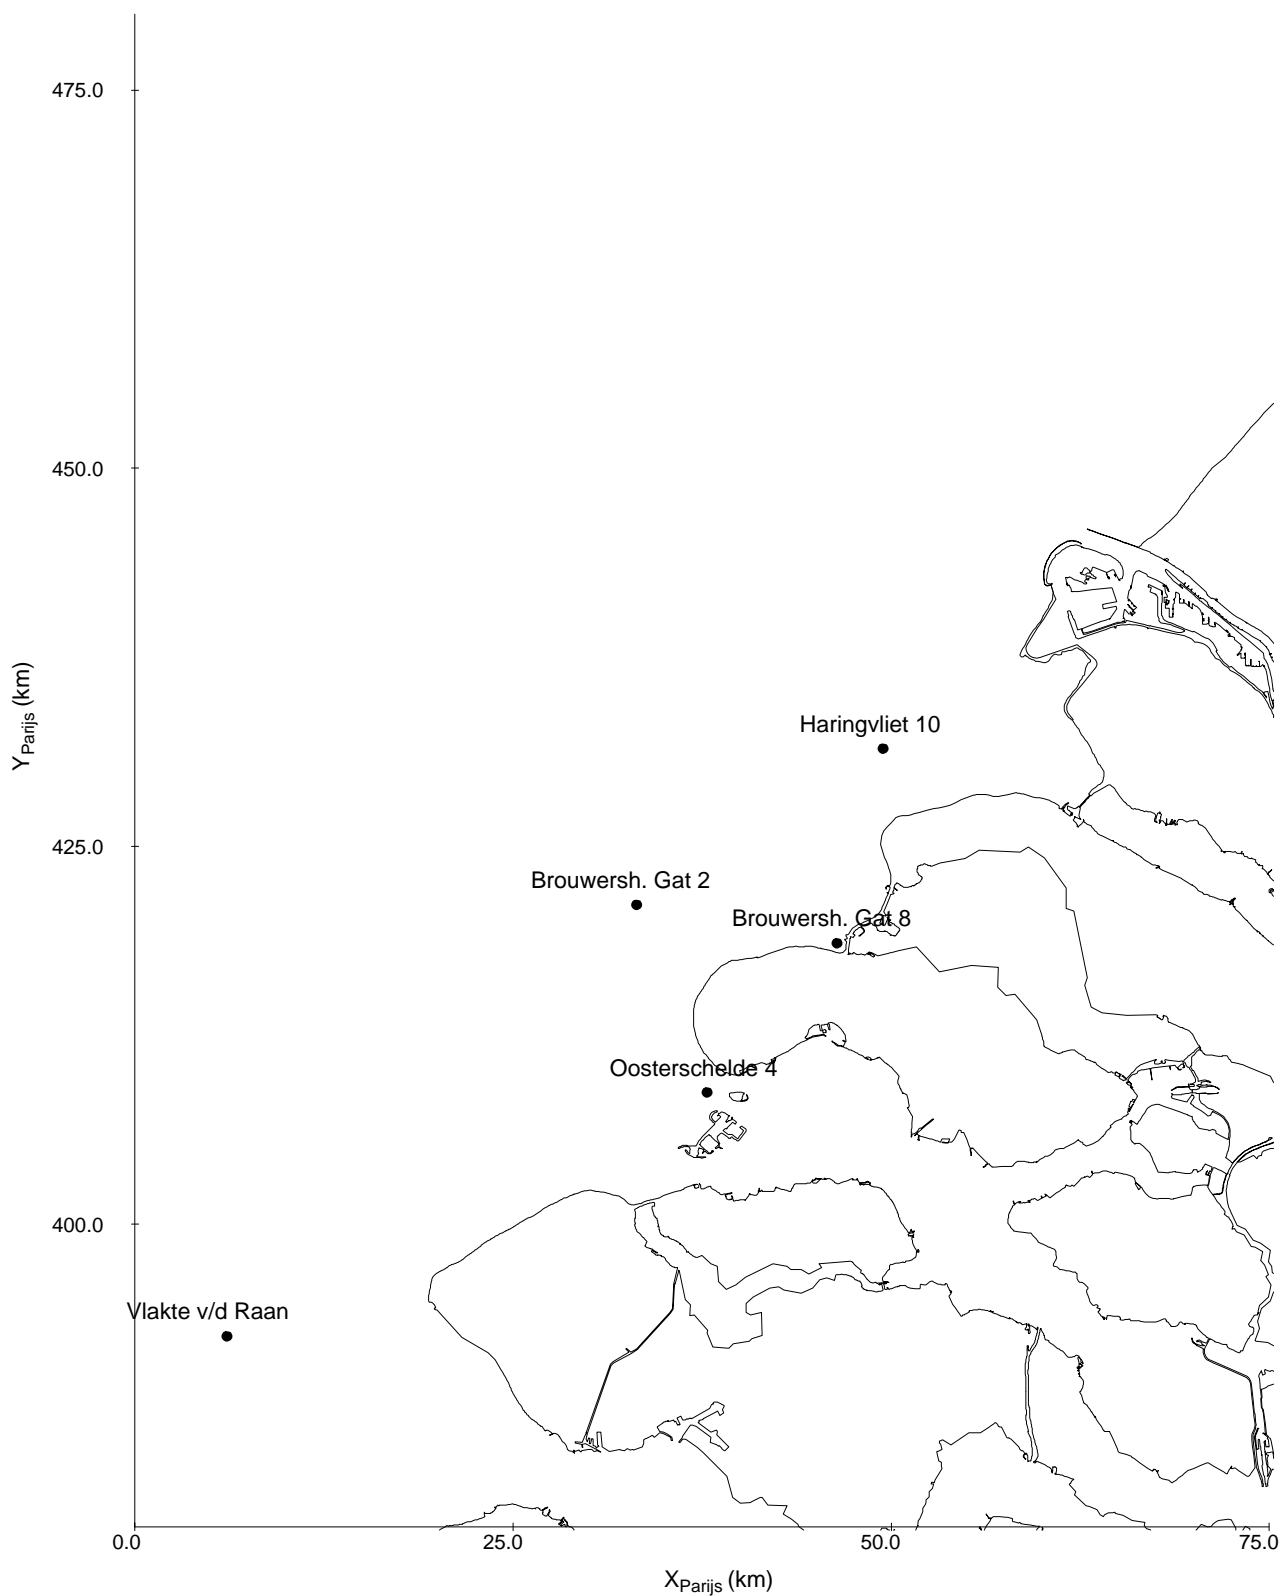

Overzicht van de rekerroosters

Ligging van de meetstations voor waterstanden uit Waterbase

Ligging van de meetstations voor watertemperatuur uit Waterbase

Ligging van de meetstations voor watertemperatuur en saliniteit uit Zege